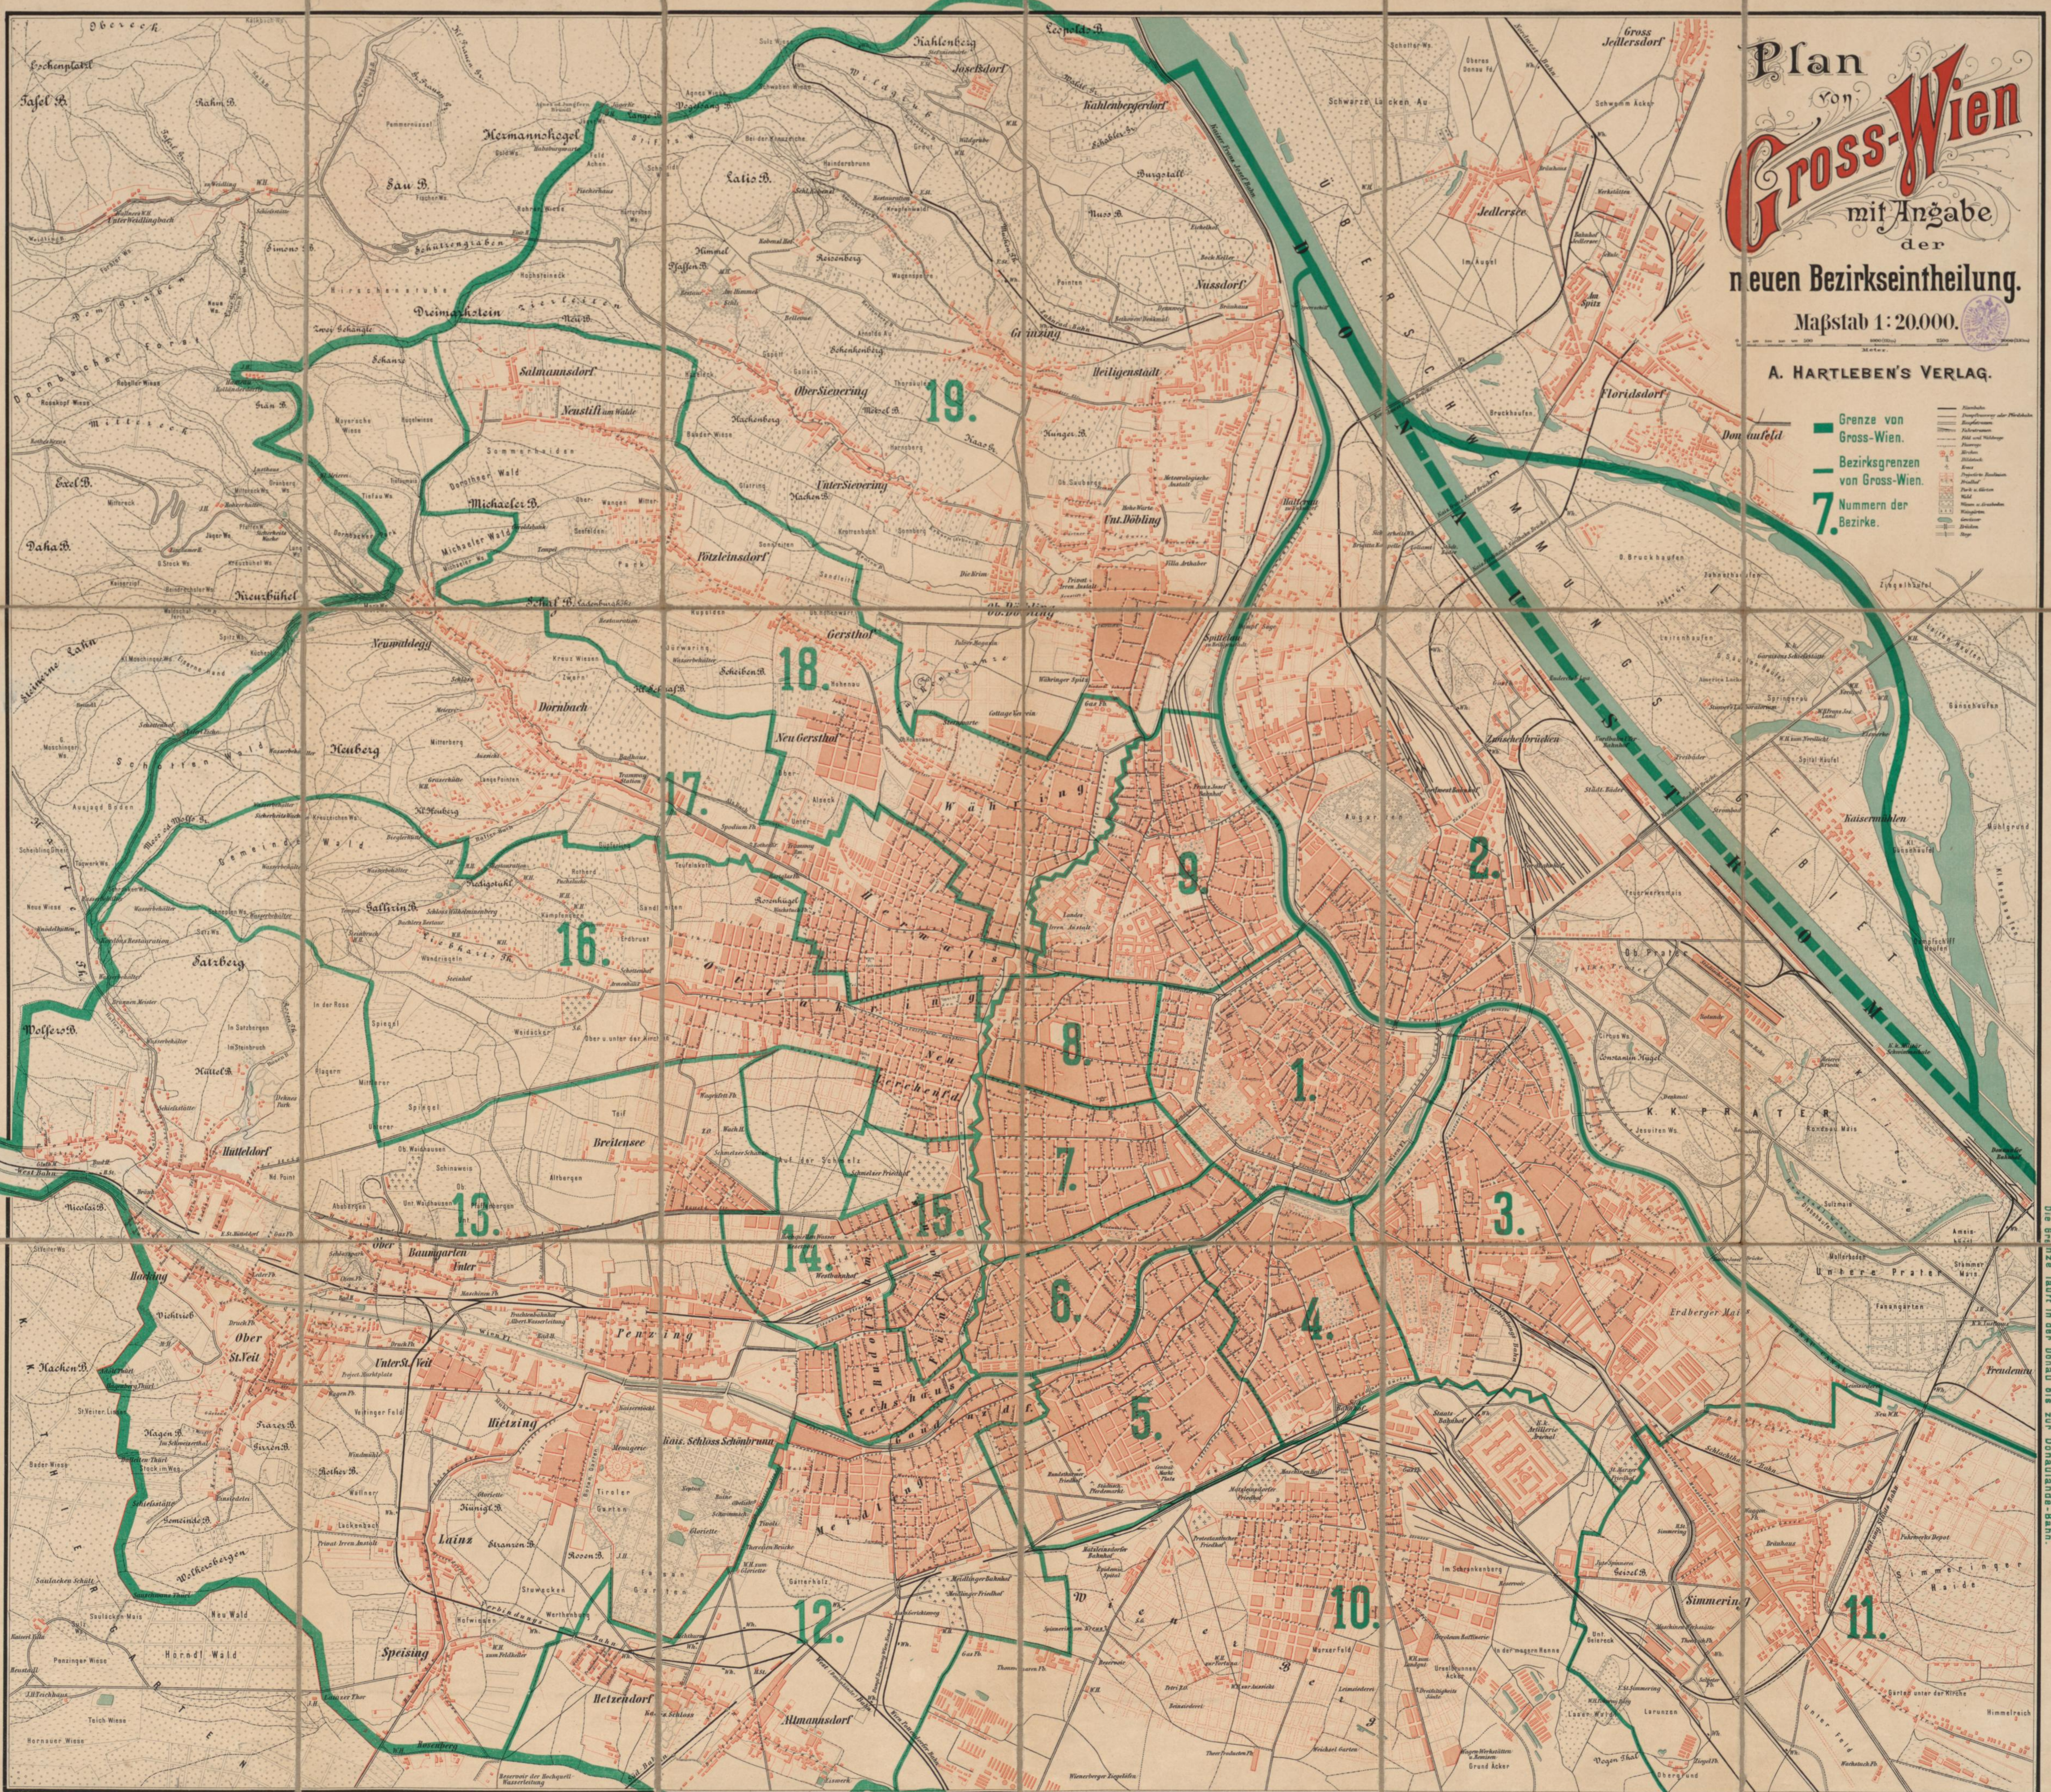

Wiener Stadt-Bibliothek.

8379 K

Plan

Von

GROSSWIEN

AHARTLEBENS VERLAG.

Plan von Gross-Wien mit Angabe der neuen Bezirkseintheilung.

Maßstab 1:20.000.

A. HARTLEBEN'S VERLAG.

- Grenze von Gross-Wien.
- Bezirksgrenzen von Gross-Wien.
- 7.** Nummern der Bezirke.

- Grenze von Gross-Wien.
- Bezirksgrenzen von Gross-Wien.
- 7.** Nummern der Bezirke.

Hier läuft die Grenze an der Donauländebahn bis zur grossen Donau.

Die Grenze läuft in der Donau bis zur Donauländebahn.