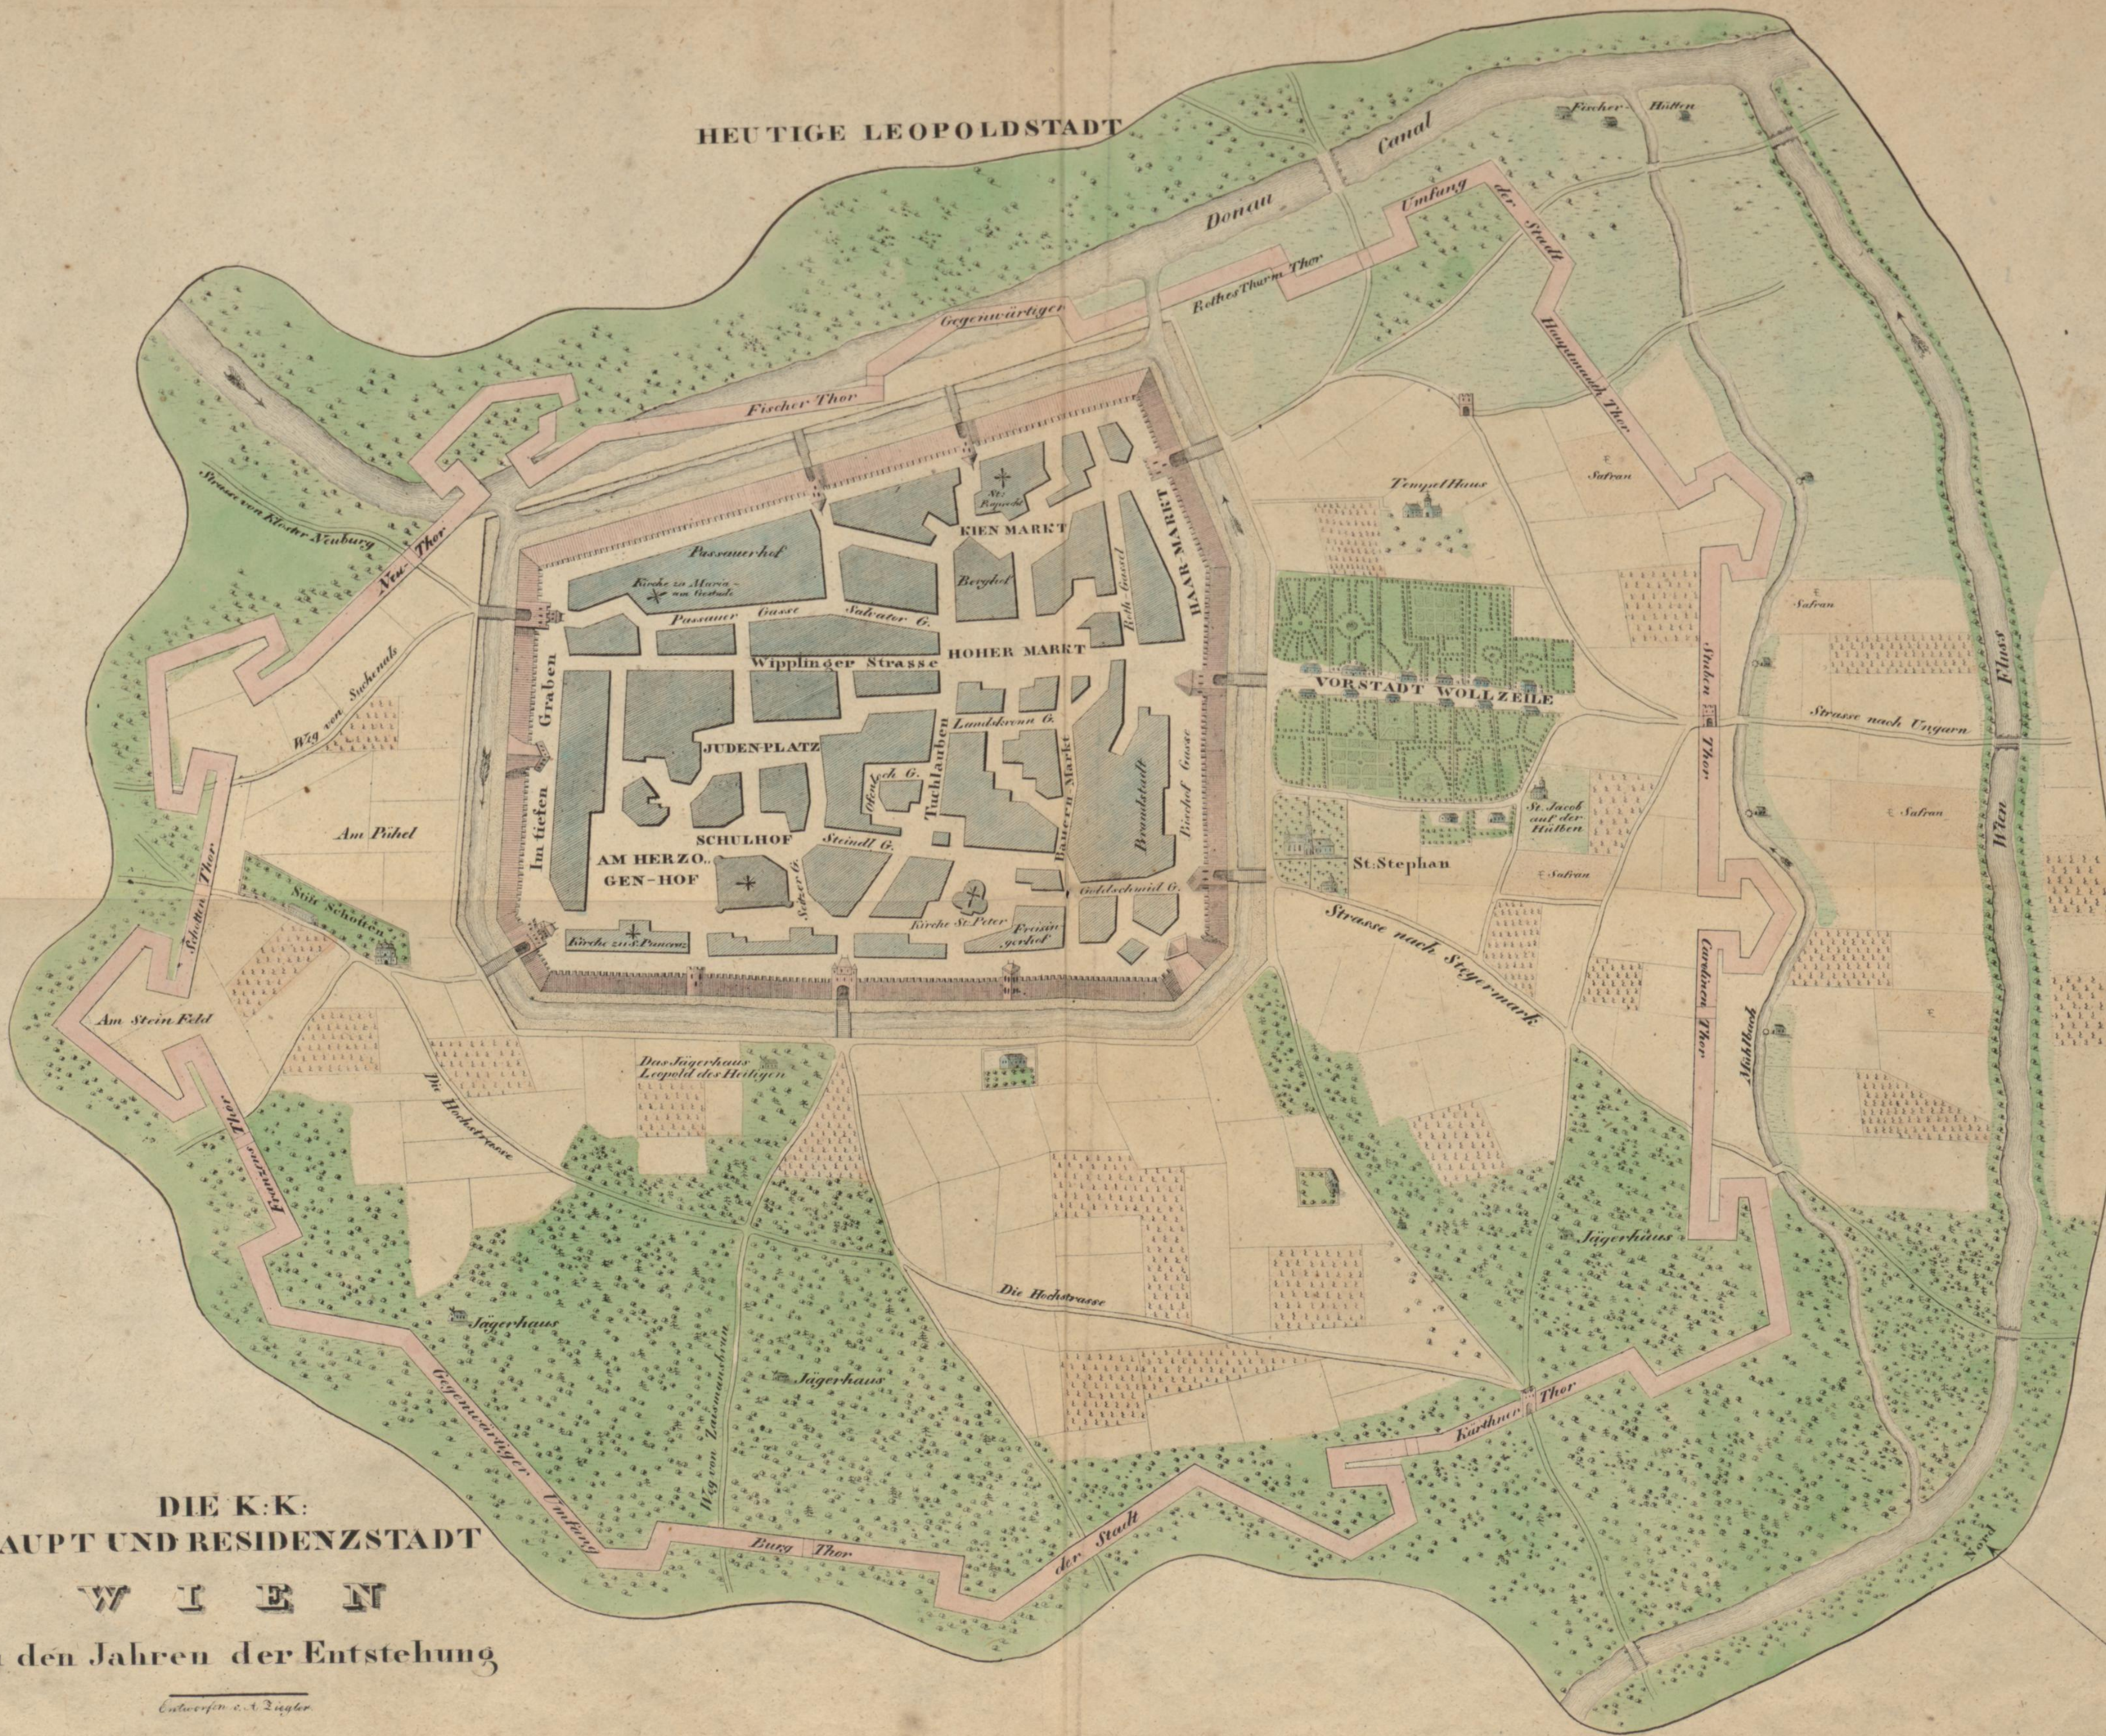

HEUTIGE LEOPOLDSTADT

DIE K.K.
HAUPT UND RESIDENZSTADT

W I E N

In den Jahren der Entstehung

Entworfen v. A. Ziegler