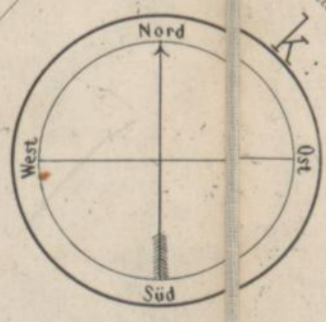

Wiener Stadt-Bibliothek.

140306 K ²

WIEN.

2^r = Bezirk, LEOPOLDSTADT.

WIEN.
ARTARIA & COMP.

K 140, 300

20
160
160

WIEN.
2^r Bezirk: Leopoldstadt

(ausschliesslich der Brigittenau und Zwischenbrücken)
 Mit den neuen Strassen-Benennungen
 und der neuen Nummerierung.
 1870.

Druck u. Verlag von **Artaria & C^o** in Wien
 Kohlmarkt N^o 9.

Bezirksgrenze Massstab
 (1 Wiener Zoll = 55 W.Klafter)