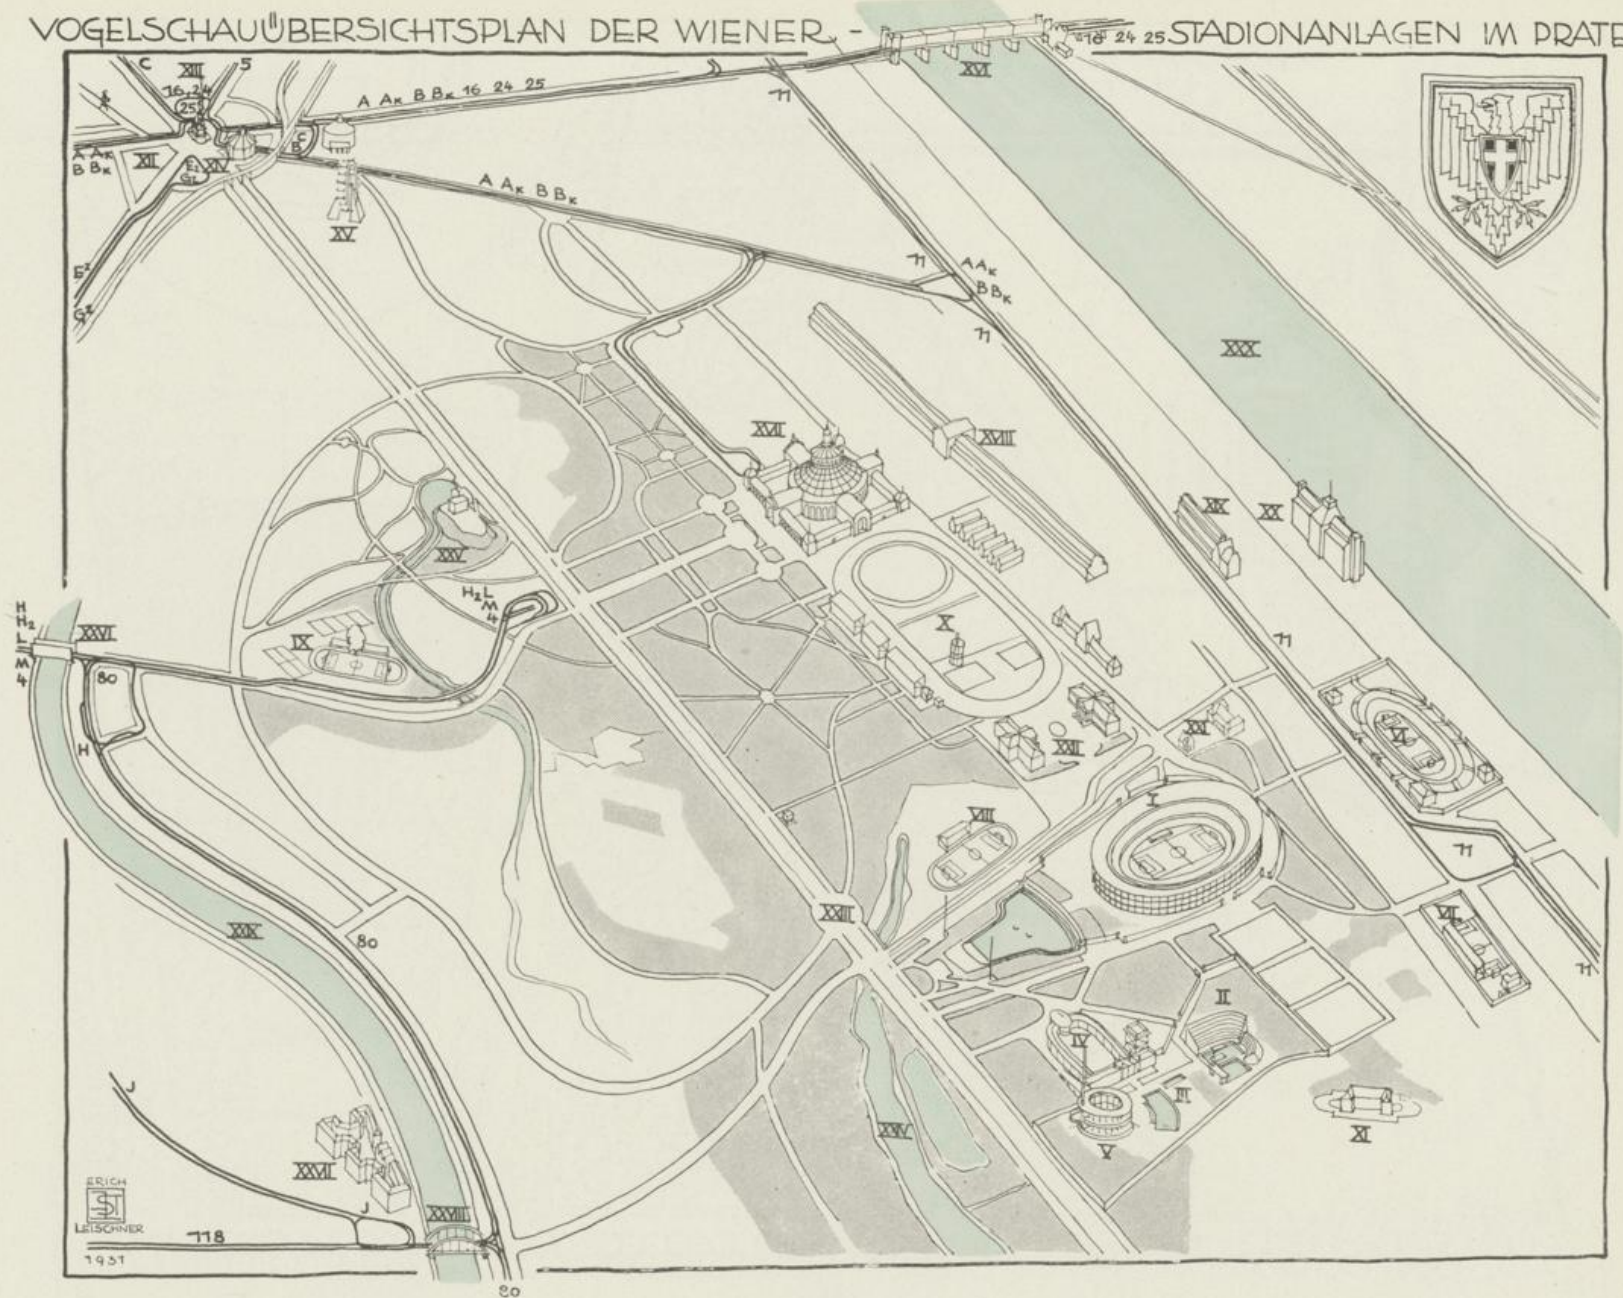

VOGELSCHAUÜBERSICHTSPLAN DER WIENER - STADIONANLAGEN IM PRATER

I HAUPTKAMPFBAHN / II SCHWIMMSTADION / III PLANSCHBAD / IV AUSKLEIDERÄUME / V WIRTSCHAFT / VI RADRENNBAHN / VII HAKOAH-PLATZ / VIII KRICKETER-PLATZ / IX WAC.-PLATZ / X TRABRENNPLATZ / XI GOLFKLUB / XII PRATERSTERN / XIII TEGETHHOFF-DENKMAL / XIV PLANETARIUM / XV RIESENRAD / XVI REICHSBRÜCKE / XVII ROTUNDE / XVIII LAGERHAUS / XIX KÜHLLAGERHAUS / XX GETREIDE-SPEICHER / XXI MEIEREI KRIEAU / XXII BILDHAUERATELIER / XXIII HAUPTALLEE (I. RUND) / XXIV HEUSTADLWASSER / XXV KONSTANTIN-HOGEL / XXVI ROTUNDENBRÜCKE / XXVII HANUSCHHOF / XXVIII SCHLACHTHAUSBRÜCKE / XXIX DONAUKANAL / XXX DONAUSTROM