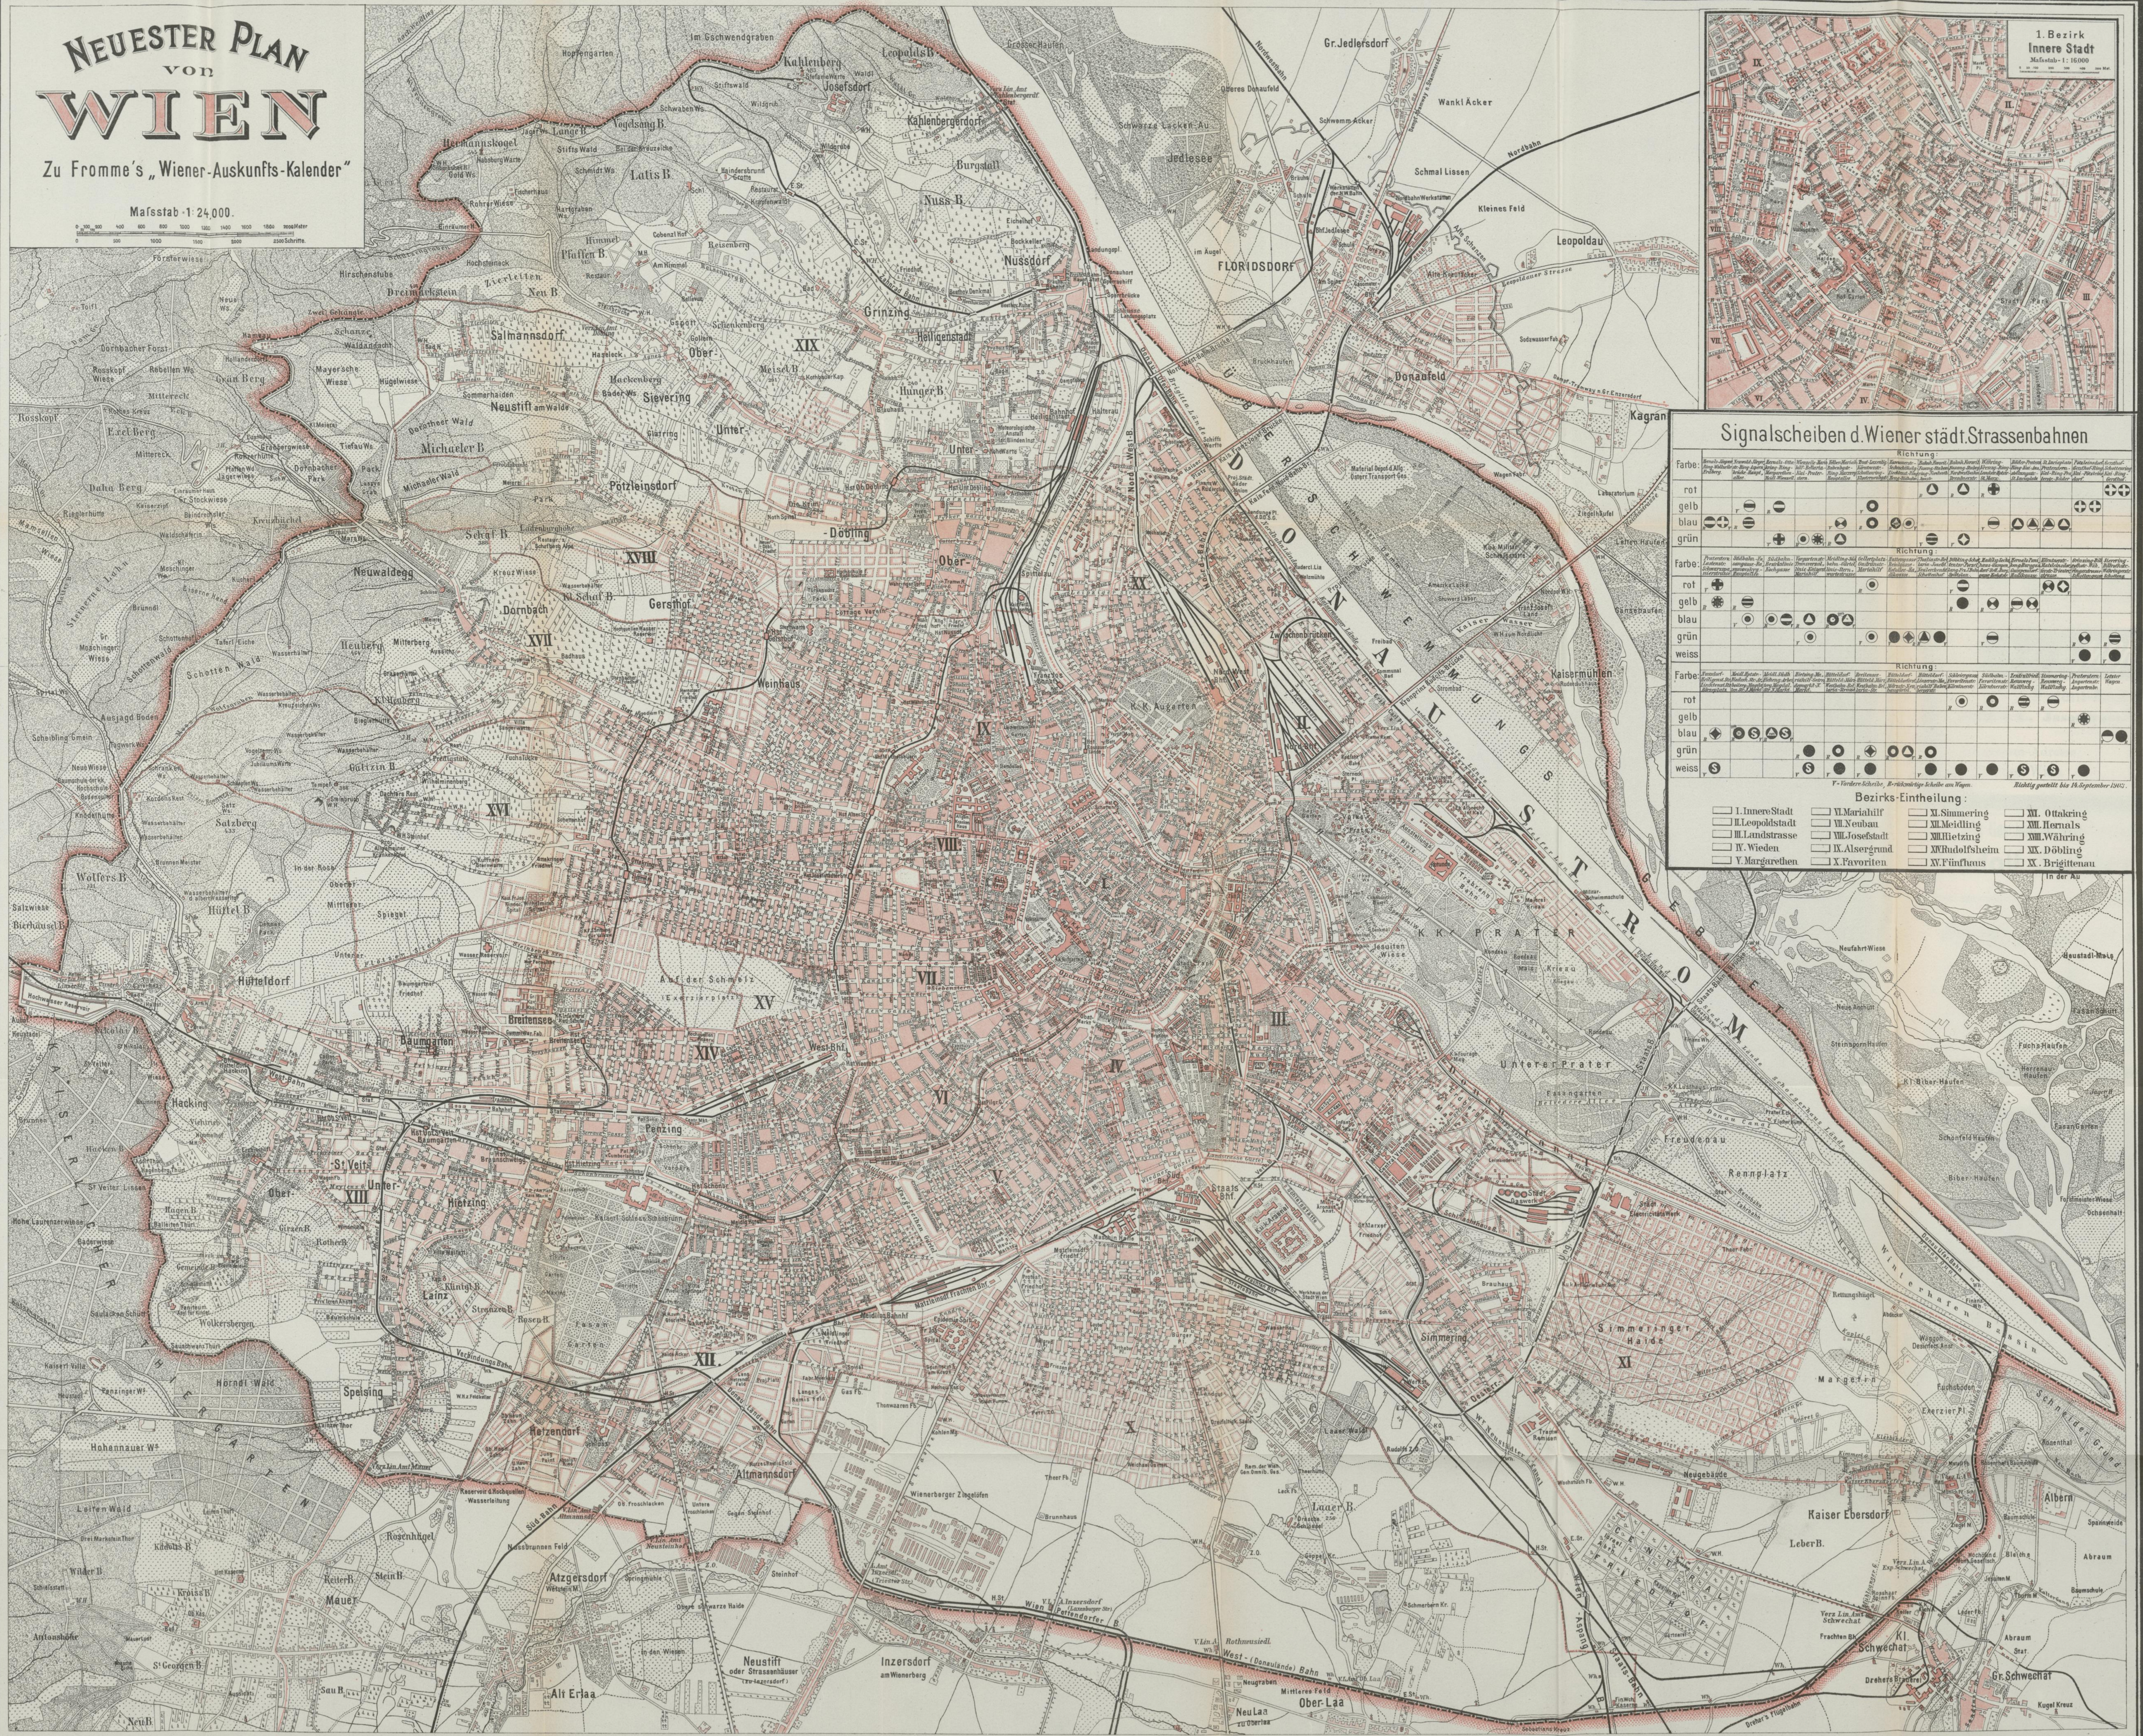

NEUESTER PLAN von WIEN

Zu Fromme's „Wiener-Auskunfts-Kalender“

Mafsstab 1:24,000.

Signalscheiben d. Wiener städt. Strassenbahnen

Farbe	RIHTUNG	RIHTUNG	RIHTUNG
rot			
gelb			
grün			
blau			
weiss			

Bezirks-Eintheilung:

I. Innere Stadt	VI. Mariahilf	XI. Simmering	XVI. Ottakring
II. Leopoldstadt	VII. Neubau	XII. Meidling	XVII. Hernals
III. Landstrasse	VIII. Josefstadt	XIII. Leopoldsdorf	XVIII. Währing
IV. Wieden	IX. Alsergrund	XIV. Rudolfsheim	XIX. Döbling
V. Margarethen	X. Favoriten	XV. Fünfhaus	XX. Brigittenau