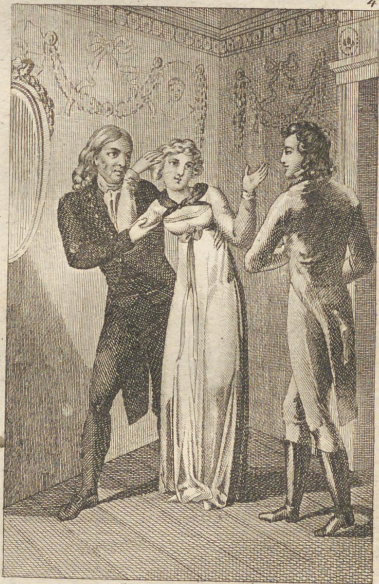

July, hat 31 Tage.

Wochen tage.	W o c h e	Kathol. Kalender.	Proten. Kalender.	Monds- viertel.
Sonnt.	1	1 Theod.	2 Theob.	
Montag	2	M. Heims.	M. Heims.	☾
Dinstag	3	Eulogius	Ulrich	☾. Viertel
Mittw.	4	Ulrich	Cornelius	d. 7. um
Donner	5	Domit.	Charlotte	9 Uhr 52
Freitag	6	Isaias Pr.	Isaias	Minuten
Samst.	7	Pulcher.	Willibald	Morg.
Sonnt.	8	3 Kilian	3 Kilian	☉
Montag	9	Briccius	Luisse	☉
Dinstag	10	Br. N. N.	7 Brüder	Vollnt.
Mittw.	11	Pius	Pius	d. 15. um
Donner	12	Heinrich	Heinrich	5 Uhr 24
Freitag	13	Margareth	Margar.	Minuten
Samst.	14	Bonavent.	Bonavent.	Morgens
Sonnt.	15	5 Apost.	4 Apost.	☾
Montag	16	Scap. F.	Ruth	☾. Viertel
Dinstag	17	Alerius	Alerius	d. 22. um
Mittw.	18	Friedrich	Eugen	3 Uhr 0
Donner	19	Vincent. P	Rufina	Minuten
Freitag	20	Margarith	Elias	Morgens
Samst.	21	Daniel	Praxedes	☉
Sonnt.	22	6 M. N.	5 Magd.	☉
Montag	23	Liborius	Apollinar.	Neum.
Dinstag	24	Christina	Christine	d. 29. um
Mittw.	25	Jacob Chr.	Jacob	3 Uhr 16
Donner	26	Anna	Anna	Minuten
Freitag	27	Pantaleon	Martha	Morg.
Samst.	28	Innocenz	Pantaleon	
Sonnt.	29	7 Martha	6 Beatrix	
Montag	30	Abdon S.	Abdon	
Dinstag	31	Ignat. Loy	Ignaz