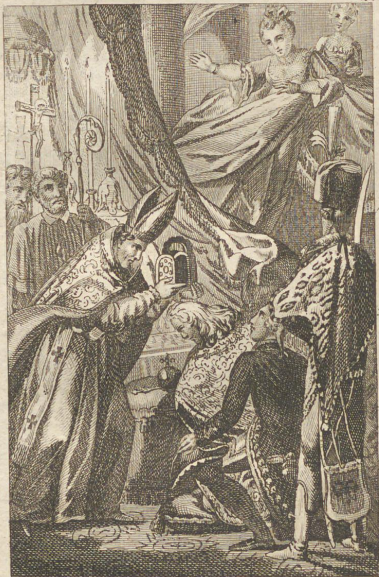

März, hat 31 Tage.

Wochen tage.	So	Kathol. Kalender.	Protest. Kalender.	Wonds- viertel.
Donner	1	Albinus	Albinus	
Freitag	2	Simplicius	Simpl.	●
Samst.	3	Kunigunde	Kunegunde	Neum.
Sonnt.	4	S Quinq.	S Estom.	d. 4. um
Montag	5	Fusebius	Friedrich	6 Uhr 43
Dinstag	6	Fastnacht	Fastnacht	Minuten
Mittw.	7	Aschermitt.	Felicitas	Morg.
Donner	8	Joh. v. G.	Philemon	
Freitag	9	Franziska	Adelheid	☾
Samst.	10	10 Märtyr.	Alexander	5. Viertl
Sonnt.	11	S 1 Invoc.	S Invoc.	d. 10. um
Montag	12	Gregor	Gregor	10 Uhr 9
Dinstag	13	Kosina	Euphrasia	Minuten
Mittw.	14	Quatemb. †	Zacharias	Abends.
Donner	15	Vongnus	Christoph	
Freitag	16	Herbert †	Cyriacus	
Samst.	17	Gertrud †	Gertrud	○
Sonnt.	18	S 2 Rem.	S Remin.	Vollm.
Montag	19	Joseph	Joseph	d. 18. um
Dinstag	20	Archippus	Ruprecht	7 Uhr 58
Mittw.	21	Benedictus	Benedict	Minuten
Donner	22	Octavian	Casimir	Abends.
Freitag	23	Victorian	Eberhard	
Samst.	24	Gabriel	Gabriel	
Sonnt.	25	S 3 M. Verf	S Oculi	☾
Montag	26	Theodosius	Emanuel	8. Viertl
Dinstag	27	Rupertus	Hubert	d. 26. um
Mittw.	28	Gunram	Gustachius	9 Uhr 57
Donner	29	Cyrillus	Malchus	Minuten
Freitag	30	Quirinus	Guido	Abends.
Samst.	31	Amos Pr.	Abadias