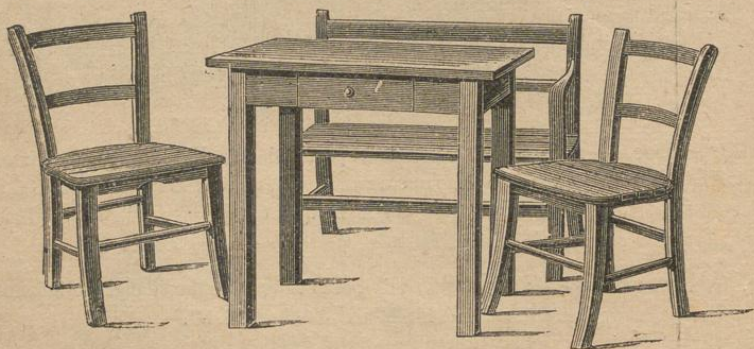

Haupt-Catalog wird auf Verlangen postfrei zugesandt.

520. **Feuerwehr-Schiebleiter**, feststehend und dauerhaft gearbeitet, mit vollständiger Feuerwehr-Ausrüstung als: Helm, Hacke, Gurt, Leine mit Carabiner, Trompete, Laterne, Sprungtuch und Rettungsschlauch, für Kinder zum praktischen Gebrauch **K 48.80**. Höhe der Leiter zusammengelegt 150 cm, aufgeschoben 245 cm.

397. **Garten-Möbel-Garnitur** für Kinder zum Gebrauch, ungestrichen, Tisch **K 3.60**, Sopha **K 6.40**, Fauteuil **K 3.20**, Sessel **K 2.30**

398. **Bambus-Kinder-Möbel-Garnitur**: eckiger Tisch **K 7.70**, runder Tisch **K 5.50**, Sessel **5.50**, Fauteuil **K 6.60**

398a. Dieselbe kleiner und einfacher: eckiger Tisch **K 5.20**, Fauteuil **K 4.80**

Special-Catalog über Sportspiele (Sport-Jahrbuch 1902) versende ich auf Wunsch kostenlos.

Haupt-Catalog wird auf Verlangen postfrei zugesandt.