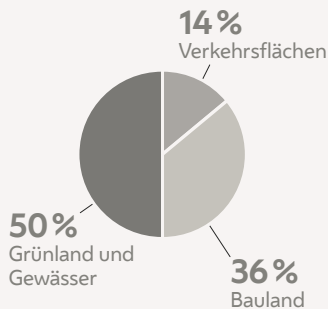

Stadtgebiet & Natur

Die Flächen von Hernals

2018

11,4 km²

Gesamtfläche
Hernals

414,9 km²

Gesamtfläche
Wien

**Grünland
und Gewässer**