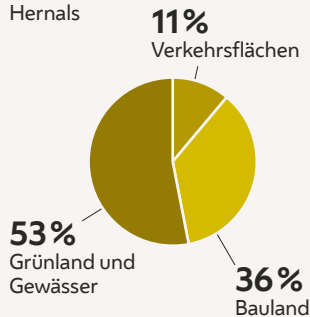

Stadtgebiet & Natur

Die Flächen von Hernals

2018

11,4 km²

Gesamtfläche
Hernals

414,9 km²

Gesamtfläche
Wien

**Grünland
und Gewässer**