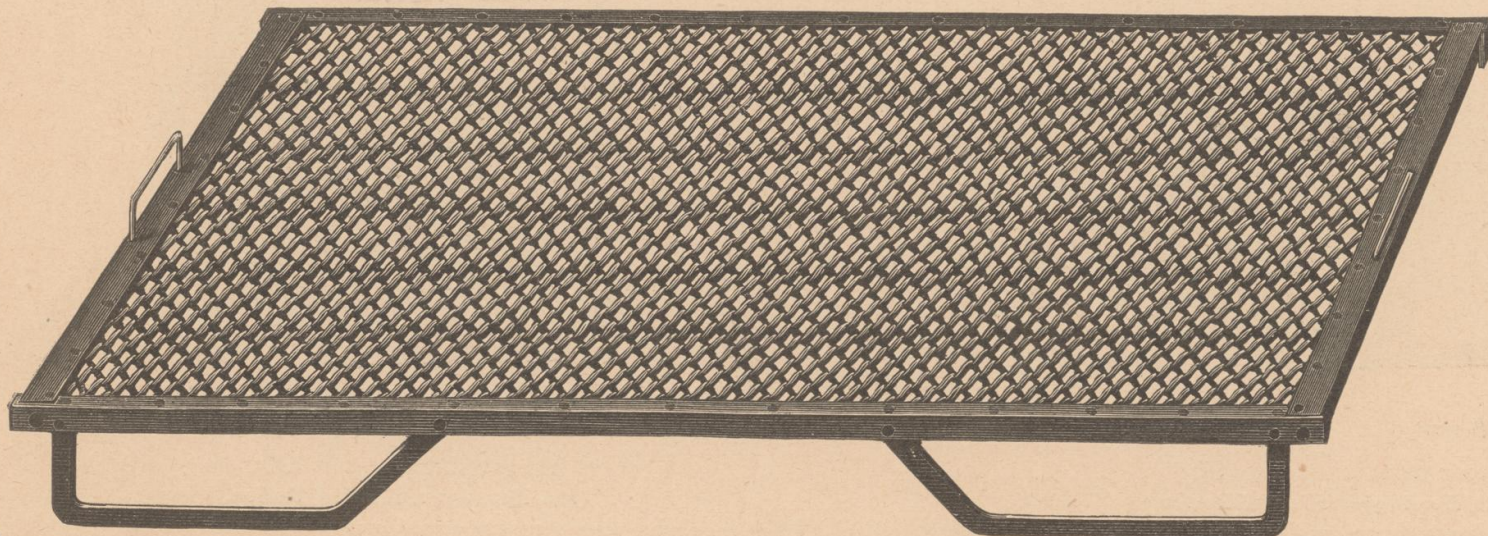

# Betteinsätze

(Spiral-Drahtmatratzen)

Nr. 98

**Feder-Matratze Nr. 98** ganz aus Eisen, mit galvanisirten Federn  
**passend** für Kinderbetten in Grösse von  
 63 *cm* Breite, 126 *cm* Länge . . . fl. **7.—**  
 71 *cm* „ 142 *cm* „ . . . „ **7.50**  
**passend** für Betten in Grösse von  
 80 *cm* Breite, 182 *cm* Länge . . . fl. **11.50**  
 80 *cm* „ 190 *cm* „ . . . „ **12.—**  
 95 *cm* „ 190 *cm* „ . . . „ **13.50**  
 111 *cm* „ 205 *cm* „ . . . „ **17.50**

Nr. 99

**Spiraldraht-Matratze Nr. 99** ganz aus Eisen, der Rahmen braun gestrichen, das Netz aus galvanisirtem Stahldraht  
**passend** für Kinderbetten in Grösse von  
 63 *cm* Breite, 126 *cm* Länge . . . fl. **8.50**  
 71 *cm* „ 142 *cm* „ . . . „ **9.—**  
**passend** für Betten in Grösse von  
 80 *cm* Breite, 158 *cm* Länge . . . fl. **12.75**  
 80 *cm* „ 174 *cm* „ . . . „ **13.25**  
 80 *cm* „ 182 *cm* „ . . . „ **13.75**  
 80 *cm* „ 190 *cm* „ . . . „ **14.—**  
 95 *cm* „ 190 *cm* „ . . . „ **14.75**  
 100 *cm* „ 200 *cm* „ . . . „ **18.75**  
 111 *cm* „ 205 *cm* „ . . . „ **22.—**  
 125 *cm* „ 220 *cm* „ . . . „ **40.—**

Nr. 100

**Spiraldraht-Matratze Nr. 100** ganz aus Eisen, der Rahmen braun gestrichen, das Netz aus galvanisirtem Stahldraht, ganz besonders enge gesponnen  
**passend** für Betten in Grösse von  
 95 *cm* Breite, 190 *cm* Länge . . . fl. **20.50**  
 100 *cm* „ 200 *cm* „ . . . „ **26.—**  
 111 *cm* „ 205 *cm* „ . . . „ **30.—**  
 125 *cm* „ 220 *cm* „ . . . „ **45.—**