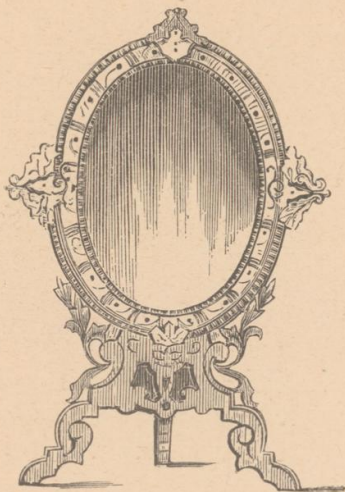

Toilettespiegel und Consoltische.

Nr. 227

Toilettespiegel Nr. 227
Rahmen geschliffen, polirt und vernickelt
sammt Glas fl. **10.50**

Nr. 228

Toilettetisch Nr. 228 mit Spiegel und zwei Schubladen
Rahmen zum Hoch- und Niederschrauben

- | | |
|---|------------------|
| nussartig oder eichenartig lackirt | fl. 13.50 |
| schwarz oder nussartig lackirt, vergoldet und bemalt | „ 15.50 |
| weiss oder cremefärbig lackirt und mit farbigen Linien verziert | „ 17.50 |

Nr. 229

Wandspiegel Nr. 229
Rahmen geschliffen und polirt, sammt Glas
(Etagères aus politirtem Holz) fl. **15.—**

Nr. 230

Toilettetisch Nr. 230 mit weisser Marmorplatte,
zwei beweglichen Armleuchtern und versperbarer Schublade.
Grösse der Marmorplatte 63 cm breit, 47 cm tief