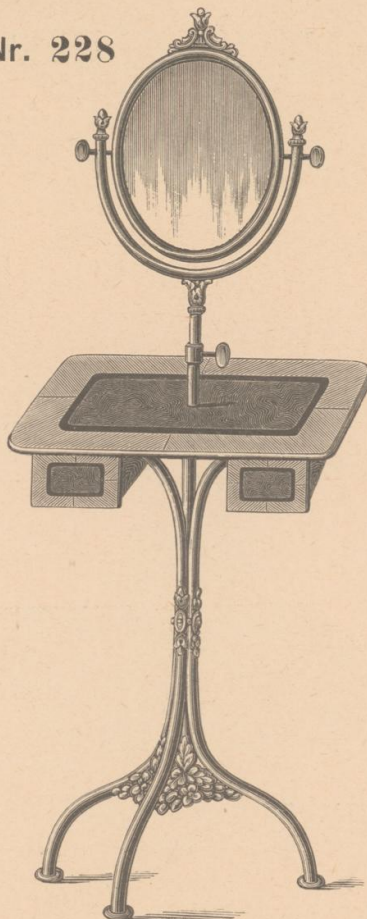

Toilettespiegel und Consoltische.

Nr. 227

Toilettespiegel Nr. 227
Rahmen geschliffen, polirt und vernickelt
sammt Glas fl. **10.50**

Nr. 228

Toilettetisch Nr. 228 mit Spiegel und zwei Schubladen
Rahmen zum Hoch- und Niederschrauben

- | | |
|---|------------------|
| nussartig oder eichenartig lackirt | fl. 13.50 |
| schwarz oder nussartig lackirt, vergoldet und bemalt | „ 15.50 |
| weiss oder cremefärbig lackirt und mit farbigen Linien verziert | „ 17.50 |

Nr. 229

Wandspiegel Nr. 229
Rahmen geschliffen und polirt, sammt Glas
(Etagères aus politirtem Holz) fl. **15.—**

Nr. 230

Toilettetisch Nr. 230 mit weisser Marmorplatte,
zwei beweglichen Armleuchtern und versperbarer Schublade.
Grösse der Marmorplatte 63 cm breit, 47 cm tief