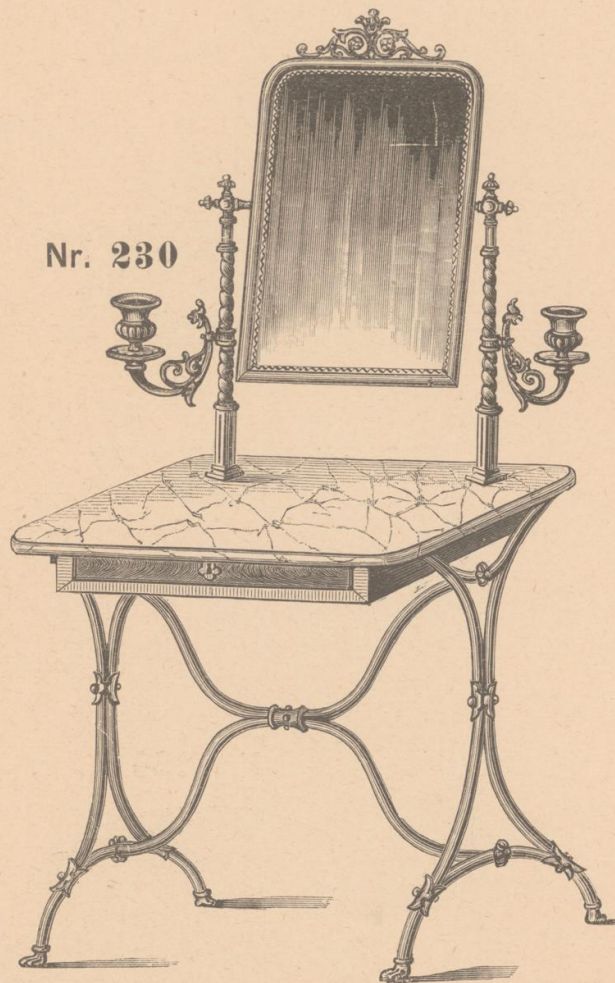

Toilettespiegel und Consoltische.

Nr. 227

Toilettespiegel Nr. 227
Rahmen geschliffen, polirt und vernickelt
sammt Glas fl. **10.50**

Nr. 228

Toilettetisch Nr. 228 mit Spiegel und zwei Schubladen
Rahmen zum Hoch- und Niederschrauben

Nr. 229

Wandspiegel Nr. 229
Rahmen geschliffen und polirt, sammt Glas
(Etagères aus politirtem Holz) fl. **15.—**

Nr. 230

Toilettetisch Nr. 230 mit weisser Marmorplatte,
zwei beweglichen Armleuchtern und versperbarer Schublade.
Grösse der Marmorplatte 63 cm breit, 47 cm tief