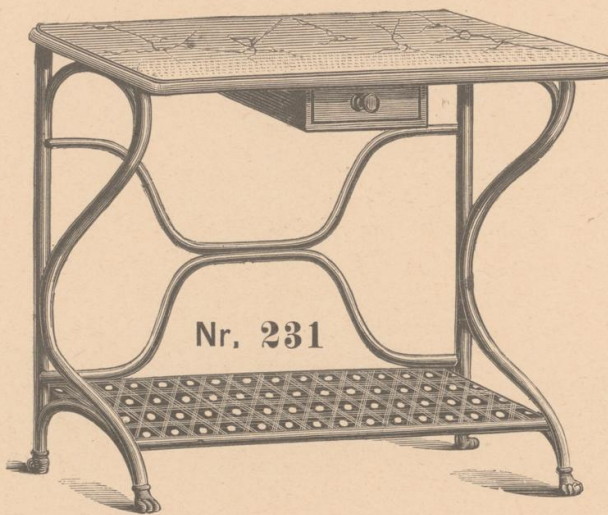

Consoltisch Nr. 231 mit weisser Marmorplatte
speziell für Friseur- oder Rasirstuben
Grösse der Marmorplatte 100 cm breit, 30 cm tief

mit nussartig oder rohrartig lackirtem Gestelle fl. 23.—
mit verziertem und vergoldetem Gestelle . . . . . „ 26.—
mit dunkler (St. Anna-) Marmorplatte um fl. 3.— mehr.

Die Preise bei Nr. 228, 230 und 232 verstehen sich ohne Spiegelglas.

Nr. 232