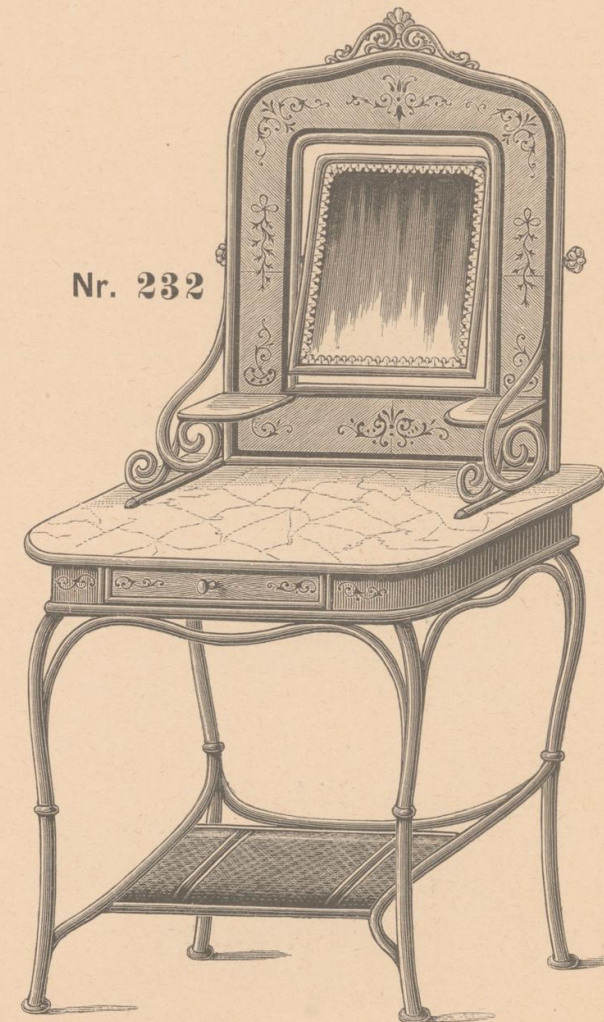

Nr. 231

Consoltisch Nr. 231 mit weisser Marmorplatte
speziell für Friseur- oder Rasirstuben
Grösse der Marmorplatte 100 cm breit, 30 cm tief

mit nussartig oder rohrartig lackirtem Gestelle fl. 23.—
mit verziertem und vergoldetem Gestelle „ 26.—
mit dunkler (St. Anna-) Marmorplatte um fl. 3.— mehr.

Die Preise bei Nr. 228, 230 und 232 verstehen sich ohne Spiegelglas.

Nr. 232

Toilettetisch Nr. 232 mit weisser Marmorplatte und
Schublade, Spiegelrahmen mit zwei kleinen Eck-Etagères,
die Fussbank zum Tapeziren gerichtet
Grösse der Marmorplatte 80 cm breit, 54 cm tief