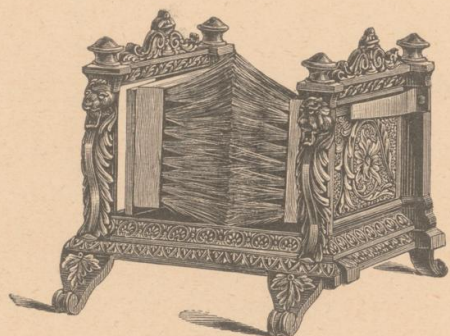

Fussabstreifer und Stiefelzieher.

Nr. 241

Stiefelzieher Nr. 241 aus Gusseisen,
bronzirt fl. 1.—

Nr. 242

Stiefelzieher Nr. 242 aus Gusseisen,
bronzirt fl. 1.25

Nr. 243

Stiefelzieher Nr. 243 aus Gusseisen,
an beiden Seiten zu verwenden,
bronzirt fl. 1.40

Nr. 244

Stiefelzieher Nr. 244 aus Gusseisen
bronzirt fl. 1.60
vernickelt fl. 3.—

Nr. 245

Fussabstreifer mit Bürsten Nr. 245
bronzirt fl. ~~1.50~~ 6.50

Nr. 247

Patent-Fussabstreifer Nr. 247
40 cm breit, 63 cm lang fl. 4.90
50 cm „ 75 cm „ „ 5.90
55 cm „ 85 cm „ „ 8.25