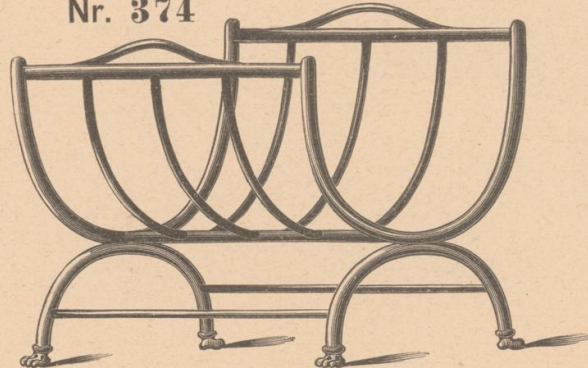

Nr. 374

Holzkorb Nr. 374
nussartig oder eichenartig lackirt fl. **4.—**
Nr. 378