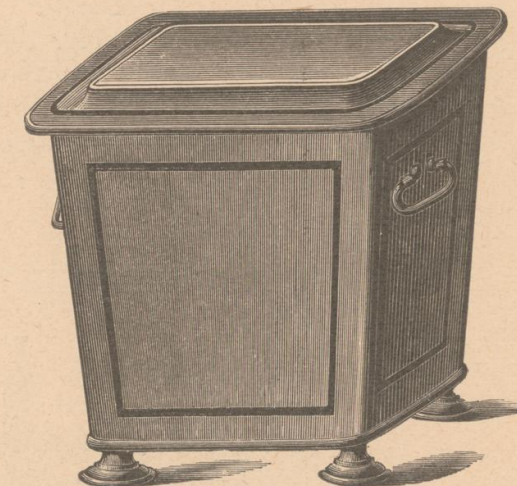

Nr. 377

Holz- oder Papierkorb Nr. 377
niedere Façon mit gepresstem Deckel
schwarz lackirt mit Bronzestreifen fl. **8.70**
schwarz lackirt mit verziertem Bilde fl. **10.—**
schwarz lackirt mit Arabesken oder Metallverzierung fl. **12.—**
nussartig lackirt mit Bronzestreifen fl. **9.20**
nussartig lackirt mit Arabesken fl. **12.—**