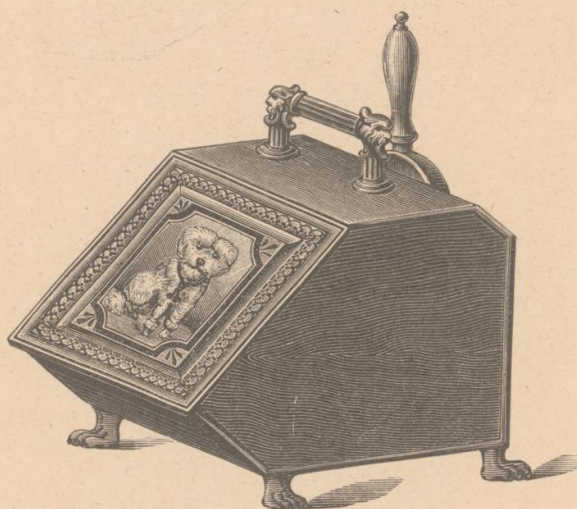

Kohlenkörbe.

(Preis inclusive Schaufel mit Porzellanheft.)

Nr. 380

Kohlenkorb Nr. 380

mit vermessingter oder vernickelter Handhabe, schwarz lackirt mit verzierten Bildern (Bouquet, Thierstück oder Landschaft) fl. 7.25