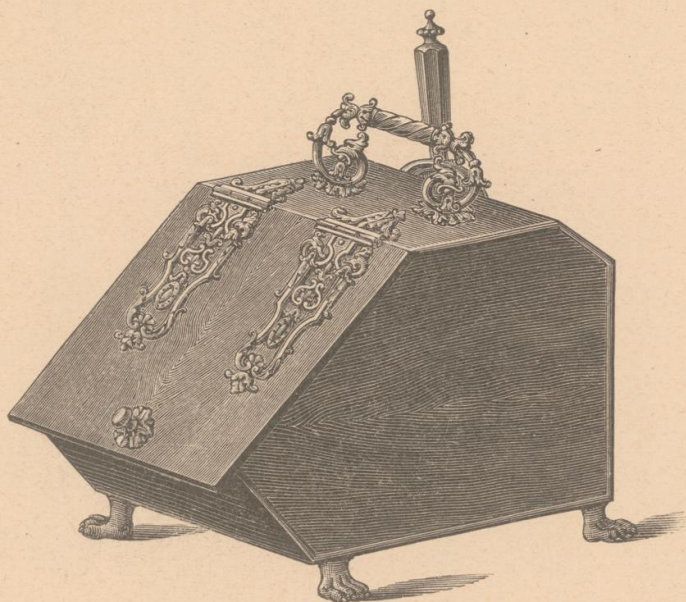

Nr. 385

**Kohlenkorb Nr. 385**

alteichenartig lackirt, mit altdeutschem Messingrelief auf schwarzem Felde fl. 8.80  
mit altdeutschem Nickelrelief auf schwarzem Felde fl. 9.50

Preis eines Einsatzes zu obigen Kohlenkörben fl. 1.25.

# Kohlenkörbe.

(Preis mit Einsatz und Schaufel.)

Nr. 386

**Kohlenkorb Nr. 386**

schwarz oder alteichenartig lackirt mit extrafeiner Messing-Handhabe und grossen Beschlägen fl. **22.—**  
mit extrafeiner Nickel-Handhabe und grossen Beschlägen fl. **23.50**