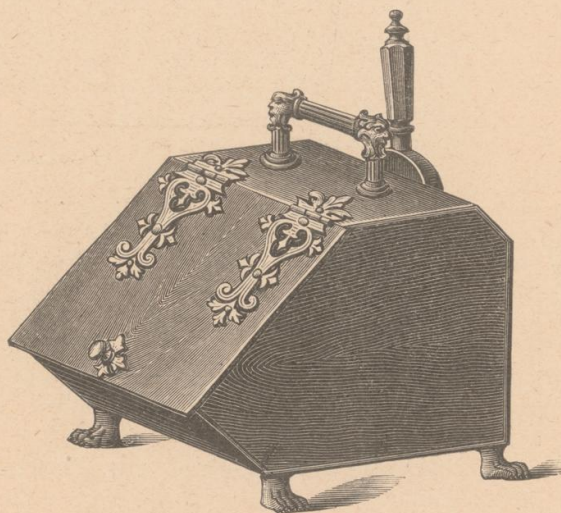

Nr. 383

Kohlenkorb Nr. 383

schwarz oder alteichenartig lackirt, mit grossen Messingbeschlägen fl. 9.50
mit grossen vernickelten Beschlägen fl. 9.75