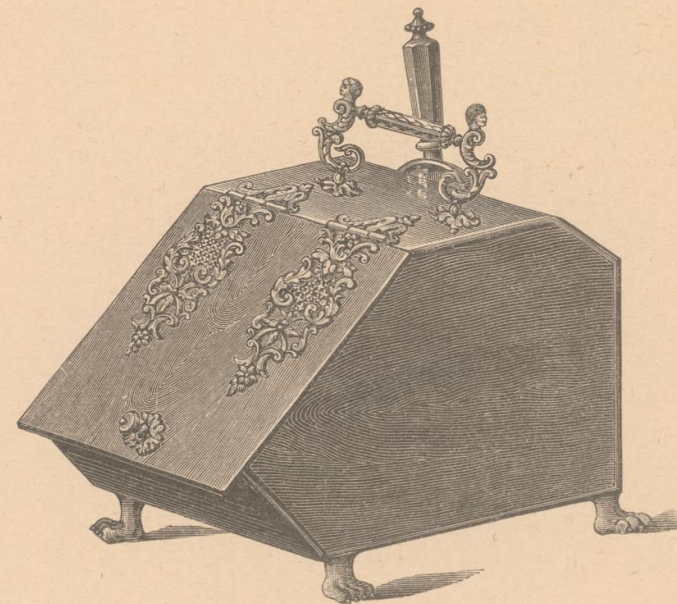

Nr. 385

**Kohlenkorb Nr. 385**

alteichenartig lackirt, mit altdeutschem Messingrelief auf schwarzem Felde fl. 8.80  
mit altdeutschem Nickelrelief auf schwarzem Felde fl. 9.50

Preis eines Einsatzes zu obigen Kohlenkörben fl. 1.25.

# Kohlenkörbe.

(Preis mit Einsatz und Schaufel.)

Nr. 386

**Kohlenkorb Nr. 386**

schwarz oder alteichenartig lackirt mit extrafeiner Messing-Handhabe und grossen Beschlägen fl. **22.—**  
mit extrafeiner Nickel-Handhabe und grossen Beschlägen fl. **23.50**

Nr. 387

**Kohlenkorb Nr. 387**

schwarz oder alteichenartig lackirt mit grossen Messing-Beschlägen fl. **12.80**  
mit grossen Nickel-Beschlägen fl. **13.70**

Nr. 388

**Kohlenkorb Nr. 388**

schwarz oder alteichenartig lackirt, mit versilberten extrafeinen grossen Beschlägen und Handhabe fl. **26.70**