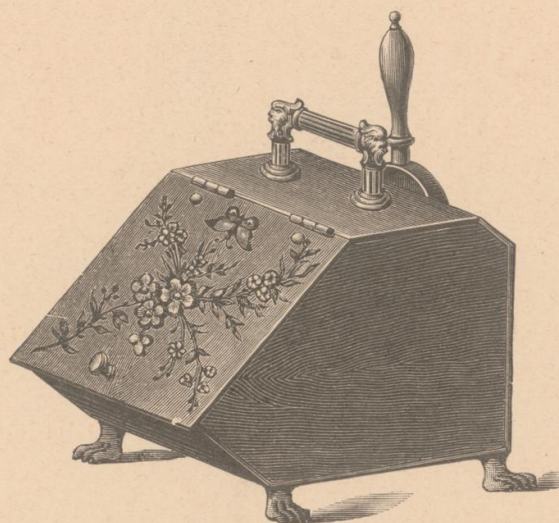

# Kohlenkörbe.

(Preis inclusive Schaufel mit Porzellanheft.)

Nr. 380

**Kohlenkorb Nr. 380**

mit vermessingter oder vernickelter Handhabe, schwarz lackirt mit verzierten Bildern (Bouquet, Thierstück oder Landschaft) fl. 7.25

Nr. 381

**Kohlenkorb Nr. 381**

mit vermessingter oder vernickelter Handhabe, schwarz lackirt mit japanischer Malerei (japanische Blumen oder Vögel) fl. 7.90

Nr. 382

**Kohlenkorb Nr. 382**

schwarz oder alteichenartig lackirt, mit Messingbeschlägen fl. 8.50  
mit vernickelten Beschlägen fl. 8.75