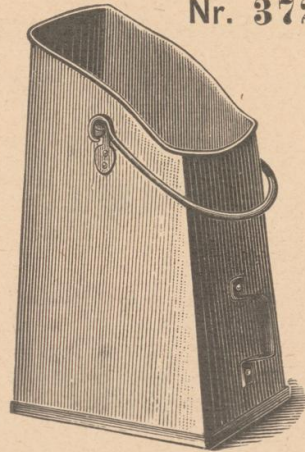

Nr. 371

Kohlenkorb Nr. 371

schwarz lackirt mit Goldrand . . . . . fl. **1.40, 1.80**  
 nussartig lackirt mit Bronzestreifen . . . . . „ **1.80, 2.25**

Grösse	I	II
für	10	13 1/2 Kg.

# Holz-, Kohlen- und Papier-Körbe.

Nr. 372

**Kohlen- oder Coakskorb Nr. 372**  
 speciell für Füllöfen  
 schwarz lackirt mit Goldrand fl. **3.—**

Nr. 373

**Kohlenkorb Nr. 373**  
 mit Deckel

	Grösse I	II
	für 10	13 1/2 Kg.
schwarz lackirt mit Bronzestreifen . . . . .	fl. <b>2.20,</b>	<b>2.50</b>
„ „ „ verziertem Bilde als: Landschaften, Thierstücken, Bouquets etc. . . . .	„ <b>2.90,</b>	<b>3.20</b>
alteichen- oder nussartig lackirt . . . . .	„ <b>2.90,</b>	<b>3.20</b>
schwarz lackirt mit feiner Handmalerei . . . . .	„ <b>3.60,</b>	<b>3.90</b>