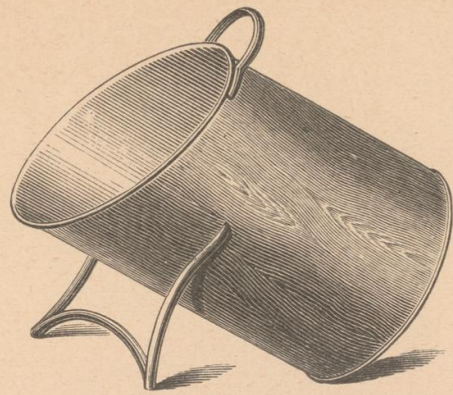

Nr. 371

Kohlenkorb Nr. 371

schwarz lackirt mit Goldrand . . . . . fl. **1.40, 1.80**  
 nussartig lackirt mit Bronzestreifen . . . . . „ **1.80, 2.25**

Grösse	I	II
für	10	13 1/2 Kg.

# Holz-, Kohlen- und Papier-Körbe.

Nr. 372

**Kohlen- oder Coakskorb Nr. 372**  
 speciell für Füllöfen  
 schwarz lackirt mit Goldrand fl. **3.—**

Nr. 373

**Kohlenkorb Nr. 373**  
 mit Deckel

	Grösse I	II
	für 10	13 1/2 Kg.
schwarz lackirt mit Bronzestreifen . . . . .	fl. <b>2.20,</b>	<b>2.50</b>
„ „ „ verziertem Bilde als: Landschaften, Thierstücken, Bouquets etc. . . . .	„ <b>2.90,</b>	<b>3.20</b>
alteichen- oder nussartig lackirt . . . . .	„ <b>2.90,</b>	<b>3.20</b>
schwarz lackirt mit feiner Handmalerei . . . . .	„ <b>3.60,</b>	<b>3.90</b>