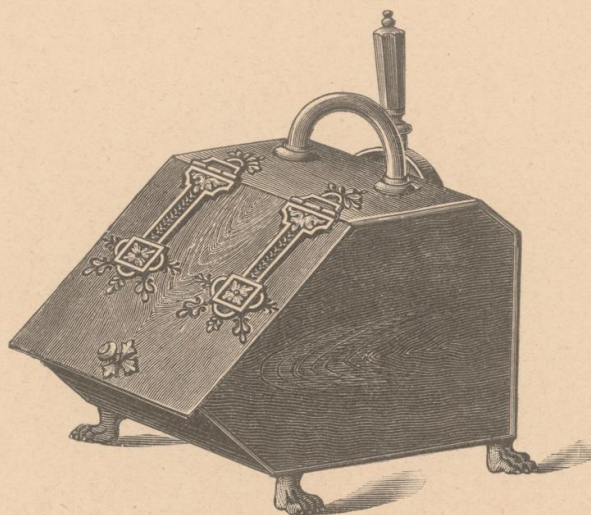

Nr. 384

Kohlenkorb Nr. 384

schwarz oder alteichenartig lackirt, mit grossen Messingbeschlägen fl. 11.40
mit grossen vernickelten Beschlägen fl. 12.25