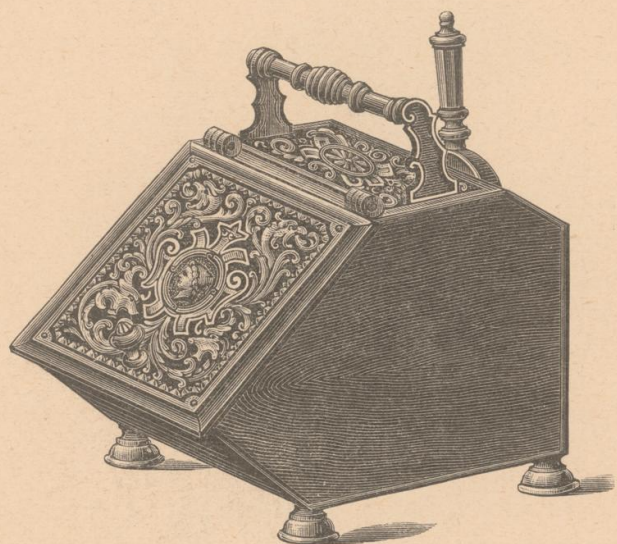

Nr. 389

Kohlenkorb Nr. 389

schwarz lackirt, mit durchbrochenem, geschliffenem und vernickeltem Obertheile und Deckel aus Gusseisen, polirter Handhabe und vernickelten Füßen fl. **16.75**
nussartig lackirt um fl. **— .70** mehr
Obertheil, Deckel und Füsse vermessingt um fl. **— .70** mehr.