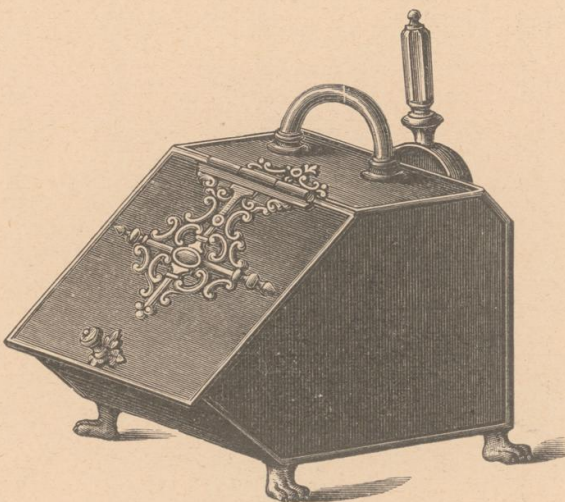

Nr. 385

**Kohlenkorb Nr. 385**

alteichenartig lackirt, mit altdeutschem Messingrelief auf schwarzem Felde fl. 8.80  
mit altdeutschem Nickelrelief auf schwarzem Felde fl. 9.50

Preis eines Einsatzes zu obigen Kohlenkörben fl. 1.25.

# Kohlenkörbe.

(Preis mit Einsatz und Schaufel.)

Nr. 386

**Kohlenkorb Nr. 386**

schwarz oder alteichenartig lackirt mit extrafeiner Messing-Handhabe und grossen Beschlägen fl. **22.—**  
mit extrafeiner Nickel-Handhabe und grossen Beschlägen fl. **23.50**

Nr. 387

**Kohlenkorb Nr. 387**

schwarz oder alteichenartig lackirt mit grossen Messing-Beschlägen fl. **12.80**  
mit grossen Nickel-Beschlägen fl. **13.70**

Nr. 388

**Kohlenkorb Nr. 388**

schwarz oder alteichenartig lackirt, mit versilberten extrafeinen grossen Beschlägen und Handhabe fl. **26.70**