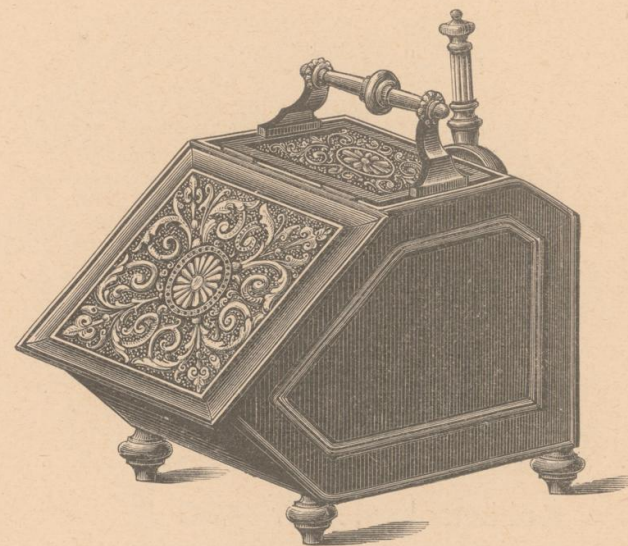

Nr. 391

Kohlenkorb Nr. 391

Obertheil und Deckel aus Messing mit gepresster Metalleinlage
schwarz oder alteichenartig lackirt mit blank polirten Messingtheilen fl. **25.—**
schwarz oder alteichenartig lackirt mit vernickelten Messingtheilen fl. **26.75**