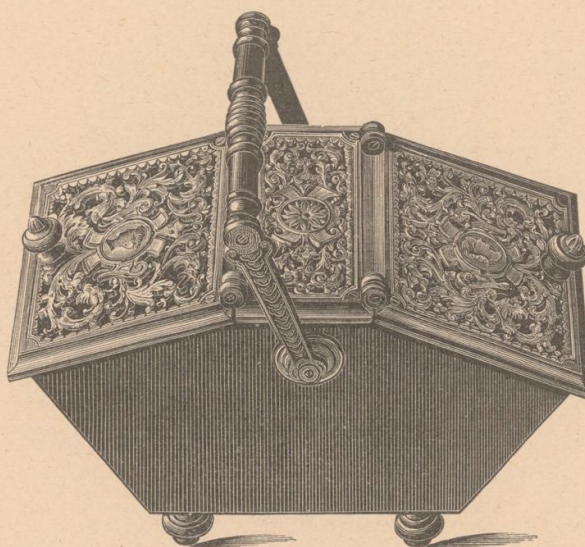

Nr. 390

Kohlenkorb Nr. 390

mit zwei Deckeln (ohne Einsatz)
schwarz lackirt, mit durchbrochenem, geschliffenem und vernickeltem Obertheile und Deckeln aus Gusseisen, polirter Handhabe und vernickelten Füßen fl. **20.—**
nussartig lackirt um fl. **— .90** mehr.
Obertheil, Deckel und Füsse vermessingt um fl. **— .90** mehr.
Einsatz hiezu fl. **2.25**