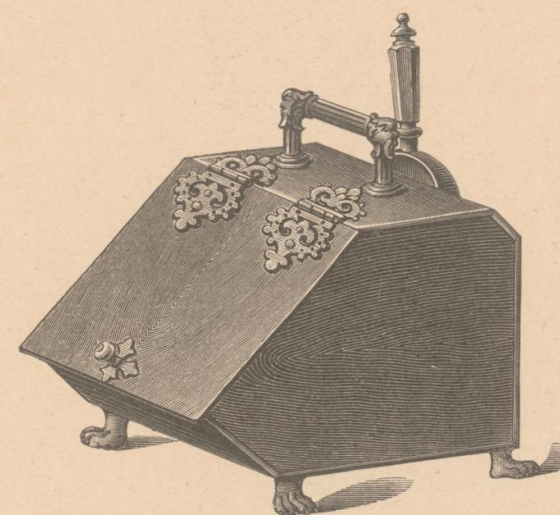

# Kohlenkörbe.

(Preis inclusive Schaufel mit Porzellanheft.)

Nr. 380

**Kohlenkorb Nr. 380**

mit vermessingter oder vernickelter Handhabe, schwarz lackirt mit verzierten Bildern (Bouquet, Thierstück oder Landschaft) fl. 7.25

Nr. 381

**Kohlenkorb Nr. 381**

mit vermessingter oder vernickelter Handhabe, schwarz lackirt mit japanischer Malerei (japanische Blumen oder Vögel) fl. 7.90

Nr. 382

**Kohlenkorb Nr. 382**

schwarz oder alteichenartig lackirt, mit Messingbeschlägen fl. 8.50  
mit vernickelten Beschlägen fl. 8.75