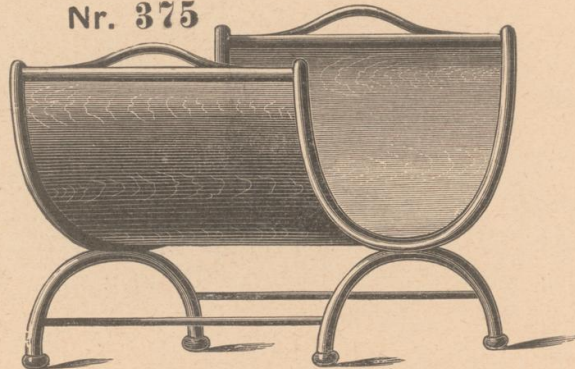

Nr. 375

Holzkorb Nr. 375
nussartig oder eichenartig lackirt fl. **4.50**
Nr. 379