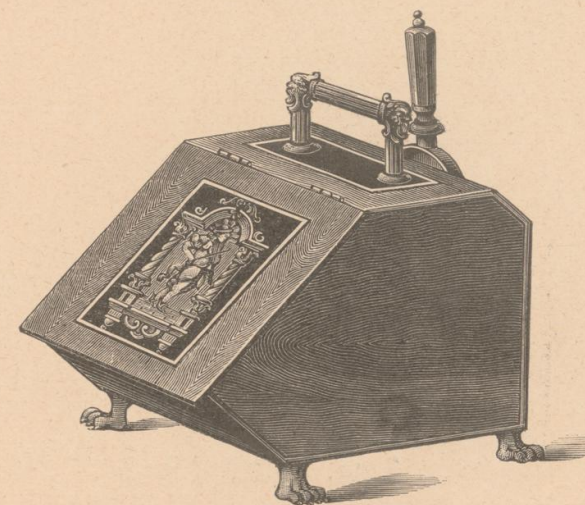

Nr. 385

**Kohlenkorb Nr. 385**

alteichenartig lackirt, mit altdeutschem Messingrelief auf schwarzem Felde fl. 8.80  
mit altdeutschem Nickelrelief auf schwarzem Felde fl. 9.50

Preis eines Einsatzes zu obigen Kohlenkörben fl. 1.25.