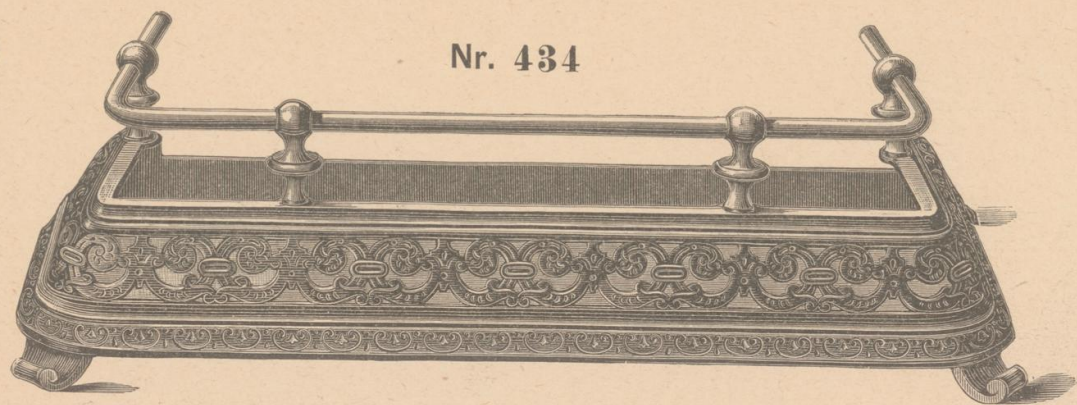

Kamin- oder Ofenvorsetzer.

Nr. 434

Kamin- oder Ofenvorsetzer Nr. 434
60 cm lang vernickelt oder vermessingt . . . fl. 9.50
70 cm „ „ „ „ . . . „ 11.80