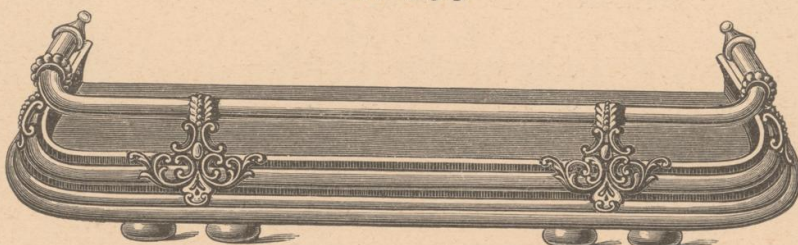

Nr. 455

Kamin- oder Ofenvorsetzer Nr. 455
Länge 40 60 *cm*
aus Messing, fein polirt fl. **13.— 15.50**