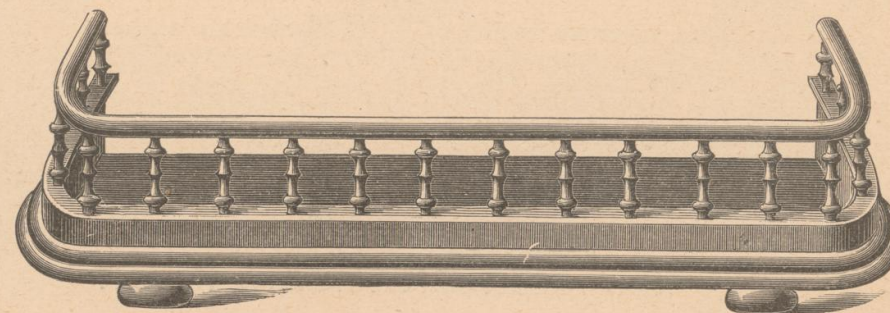

Nr. 456

Kamin- oder Ofenvorsetzer Nr. 456
Länge 60 70 80 *cm*
aus Messing, fein polirt fl. **27.— 30.— 33.—**