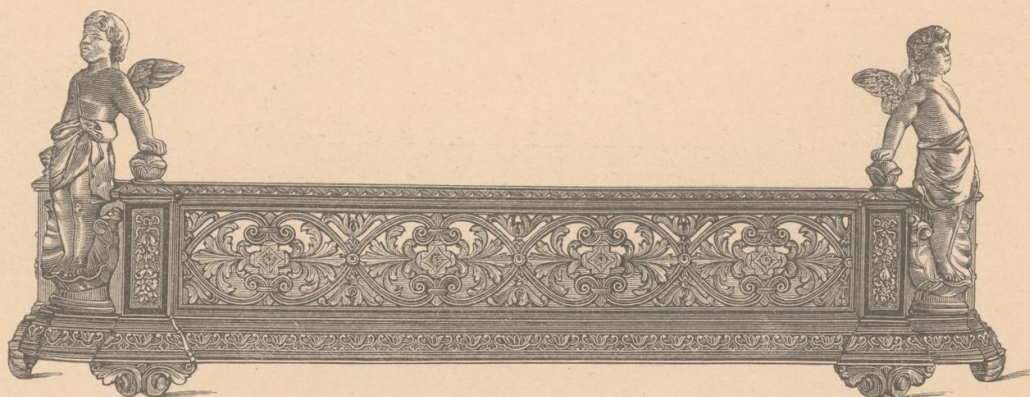

Nr. 441

Kamin- oder Ofenvorsetzer Nr. 441

	Länge	48	58	80 cm
vernickelt, vermessingt oder verkupfert . . . fl.	9.80	12.80	16.75	
echt versilbert . . . . . „	12.50	14.50	21.—	
echt vergoldet . . . . . „	16.80	19.50	28.75