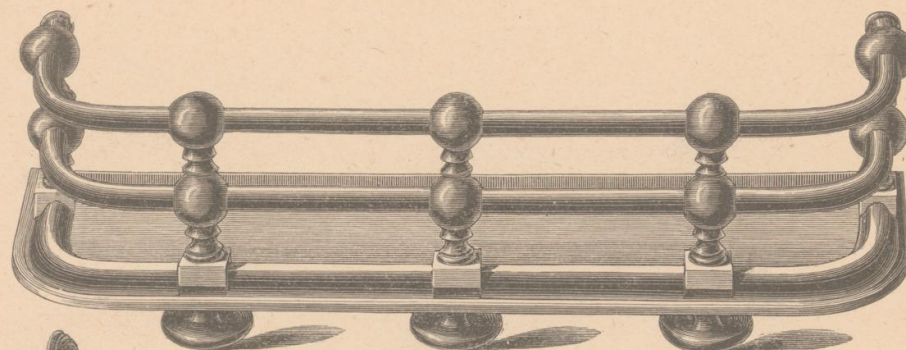

Nr. 439

Kamin- oder Ofenvorsetzer Nr. 439
vernickelt oder vermessingt

Länge	47	55	63	71 cm
fl.	26.50	29.—	31.50	34.—
Länge	79	87	95	100 cm
fl.	38.—	42.50	46.—	48.50