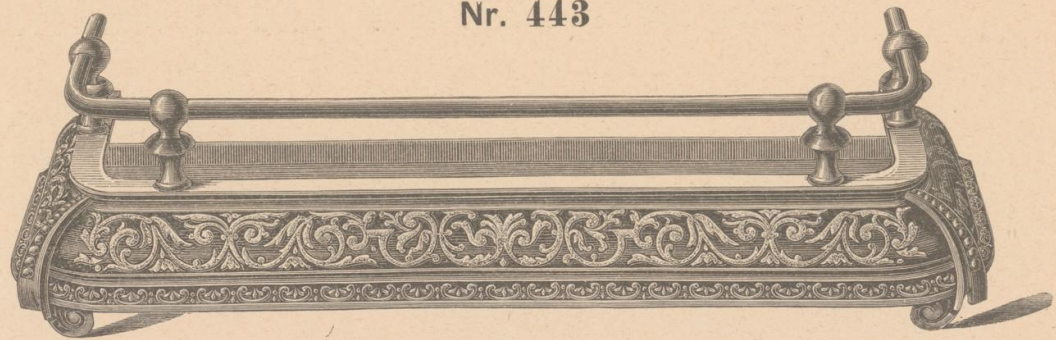

Kamin- oder Ofenvorsetzer.

Nr. 442

Kamin- oder Ofenvorsetzer Nr. 442

	Länge 51	62	70 cm
vernickelt . . .	fl. 10.—	12.50	15.—
vermessingt . . .	„ 10.75	13.25	15.75
echt vergoldet . . .	„ 21.25	25.75	29.—

Nr. 443