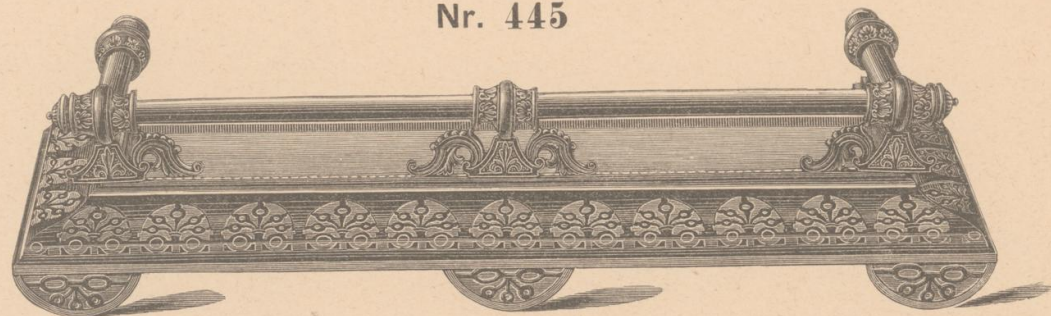

Nr. 445

Kamin- oder Ofenvorsetzer Nr. 445

83 cm lang, vernickelt . . .	fl. 25.—
100 cm „ „ . . .	30.—
107 cm „ „ . . .	33.—