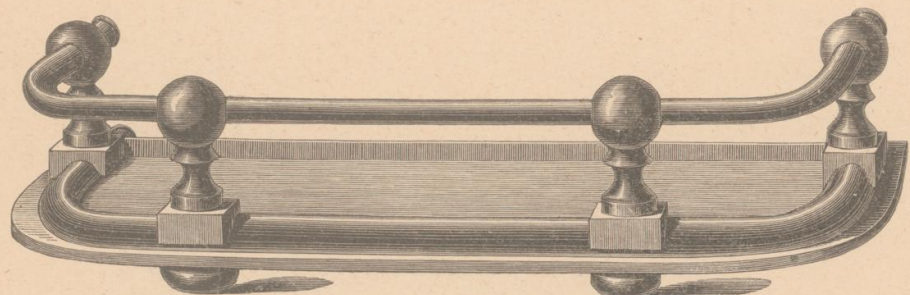

Nr. 437

Kamin- oder Ofenvorsetzer Nr. 437
53 cm lang vernickelt fl. 15.80
60 cm „ „ „ 17.75
68 cm „ „ „ 19.75