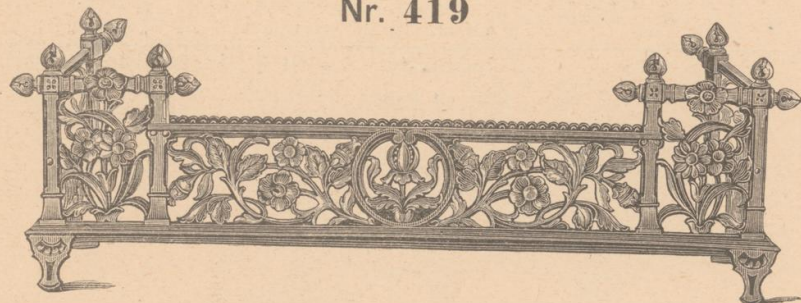

Nr. 419

Ofenvorsetzer Nr. 419
bronzirt 48 cm lang fl. 3.90
„ 58 cm „ „ 4.40