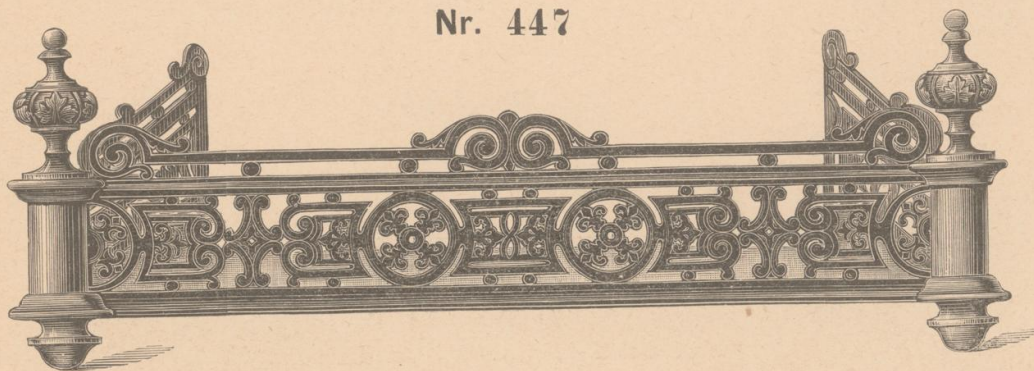

Nr. 447

Kamin- oder Ofenvorsetzer Nr. 447

67 cm lang, vernickelt . . . fl. 25.—