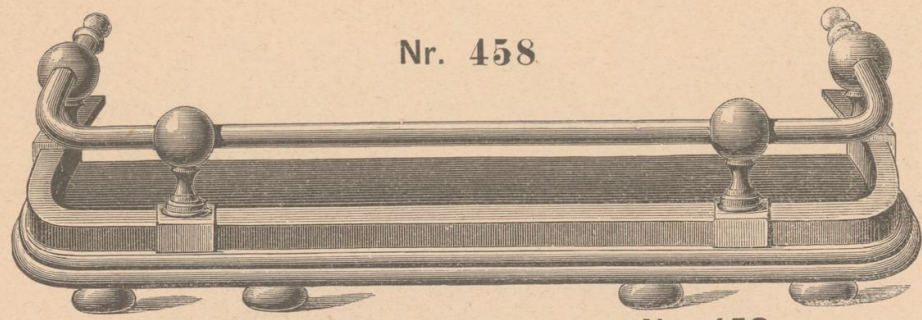

Nr. 455

Kamin- oder Ofenvorsetzer Nr. 455
Länge 40 60 *cm*
aus Messing, fein polirt fl. **13.— 15.50**

Nr. 456

Kamin- oder Ofenvorsetzer Nr. 456
Länge 60 70 80 *cm*
aus Messing, fein polirt fl. **27.— 30.— 33.—**

Kamin- oder Ofenvorsetzer aus Messing.

Nr. 458

Kamin- oder Ofenvorsetzer Nr. 458

Länge	56	64	72	80 cm
aus Messing, fein polirt fl.	24.50	28.50	33.50	37.50

Nr. 459

Kamin- oder Ofenvorsetzer Nr. 459

Länge	56	64	72	80 cm
aus Messing, fein polirt fl.	25.50	30.—	35.—	42.50
„ „ vernickelt „	29.50	35.—	40.—	48.—