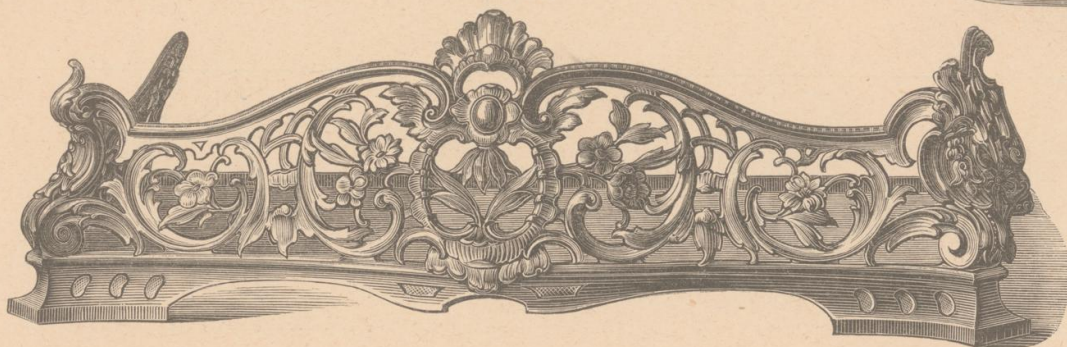

Kamin- oder Ofenvorsetzer
Nr. 438 (barock)
Länge 80 cm
vernickelt . . . . . fl. 14.—
vergoldet . . . . . „ 16.50