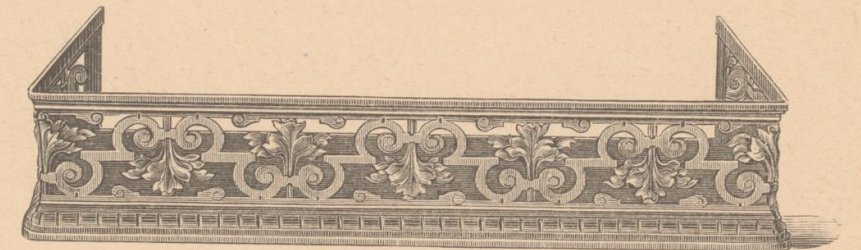

Nr. 416

Ofenvorsetzer Nr. 416
bronzirt 45 cm lang fl. 4.—
„ 54 cm „ „ 4.75

Nr. 417

Ofentasse Nr. 417
bronzirt 39 cm lang fl. 1.20
„ 48 cm „ „ 1.40

Nr. 418

Ofenvorsetzer Nr. 418
Länge 50 cm
bronzirt fl. 3.90
vernicket oder vermessingt . . . 6.—