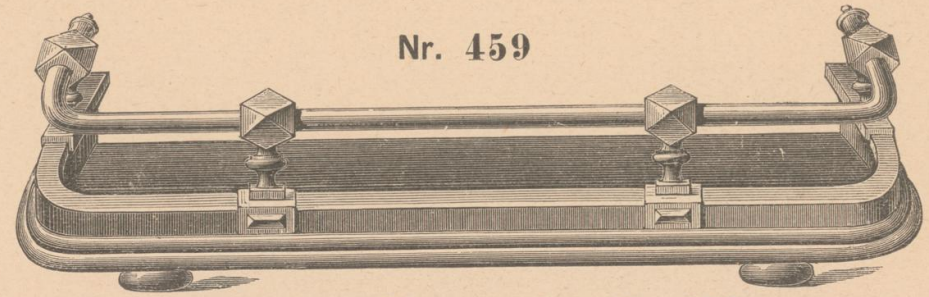

Nr. 455

Kamin- oder Ofenvorsetzer Nr. 455
Länge 40 60 *cm*
aus Messing, fein polirt fl. **13.— 15.50**

Nr. 456

Kamin- oder Ofenvorsetzer Nr. 456
Länge 60 70 80 *cm*
aus Messing, fein polirt fl. **27.— 30.— 33.—**

Kamin- oder Ofenvorsetzer aus Messing.

Nr. 458

Kamin- oder Ofenvorsetzer Nr. 458

Länge	56	64	72	80 cm
aus Messing, fein polirt fl.	24.50	28.50	33.50	37.50

Nr. 459

Kamin- oder Ofenvorsetzer Nr. 459

Länge	56	64	72	80 cm
aus Messing, fein polirt fl.	25.50	30.—	35.—	42.50
„ „ vernickelt „	29.50	35.—	40.—	48.—