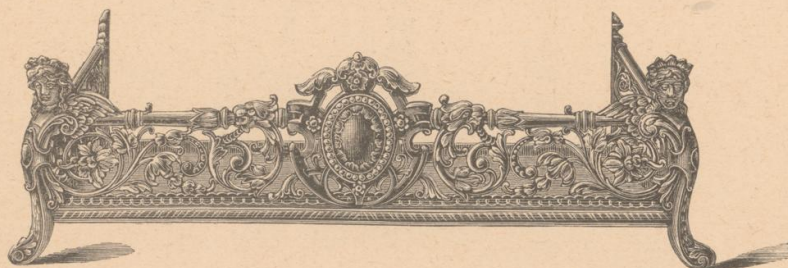

Nr. 422

Ofenvorsetzer Nr. 422
Länge 40 cm Länge 48 cm
bronzirt . . . fl. 4.70 bronzirt . . . fl. 5.40
vernicket . . . „ 8.— vernicket . . . „ 9.20