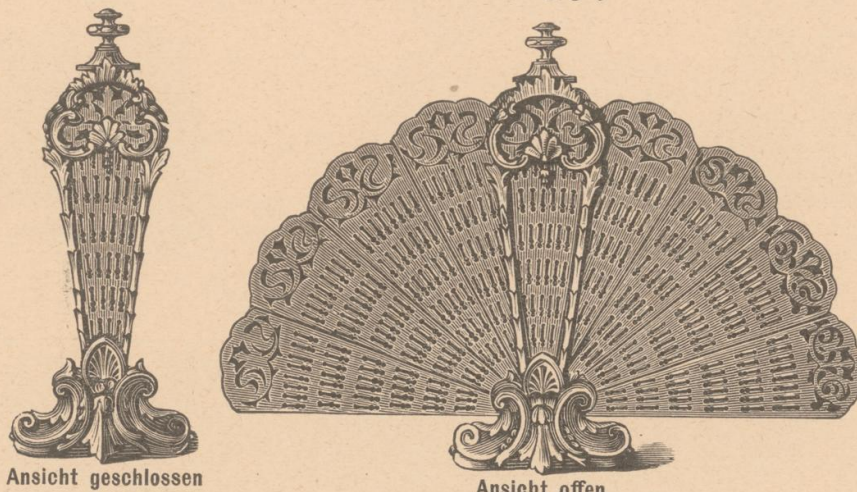

Nr. 457

Ansicht geschlossen

Ansicht offen

Kaminvorsetzer Nr. 457 Fächer-Form
(zum Zusammenklappen)
aus massivem Messing, fein polirt fl. **50.—**
aus massivem Messing, vernickelt „ **54.—**
echt versilbert oder echt vergoldet „ **58.—**