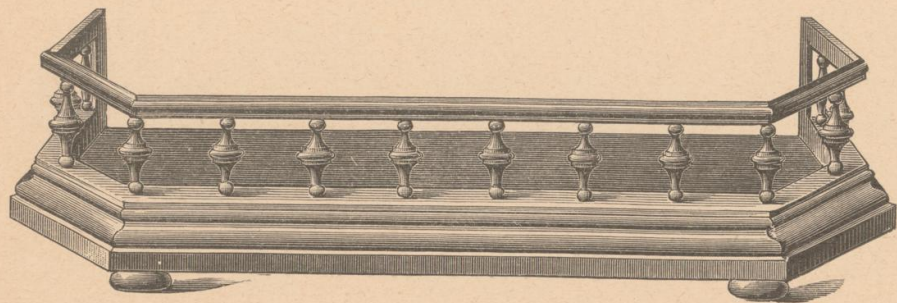

Nr. 454

Kamin- oder Ofenvorsetzer Nr. 454
Länge 56 64 72 *cm*
aus Messing, fein polirt fl. **28.— 31.50 34.—**