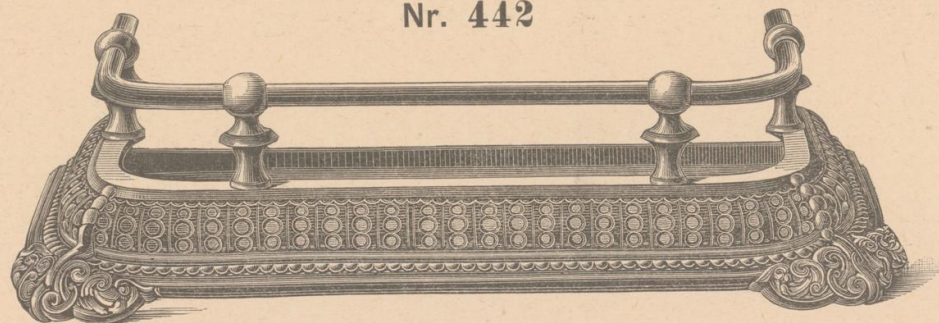

Kamin- oder Ofenvorsetzer.

Nr. 442

Kamin- oder Ofenvorsetzer Nr. 442

	Länge 51	62	70 cm
vernickelt . . .	fl. 10.—	12.50	15.—
vermessingt . . .	„ 10.75	13.25	15.75
echt vergoldet . . .	„ 21.25	25.75	29.—