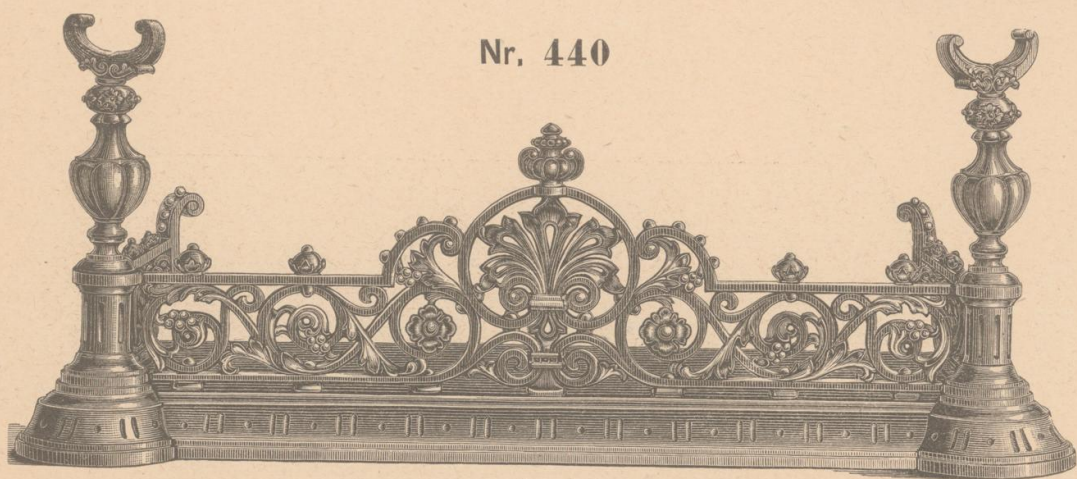

Nr. 440

Kamin- oder Ofenvorsetzer Nr. 440 Länge 65 cm
bronzirt . . . . . fl. 8.30
vernickelt oder vermessingt . . . „ 12.80
echt versilbert . . . . . „ 16.25
echt vergoldet . . . . . „ 21.75