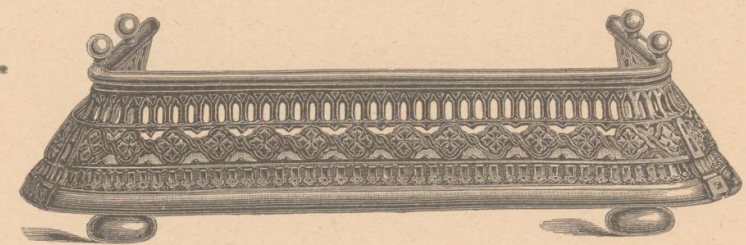

Nr. 430

Kamin- oder Ofenvorsetzer Nr. 430

54 cm lang vernickelt fl. 13.25
62 cm „ „ „ 14.20
69 cm „ „ „ 15.—