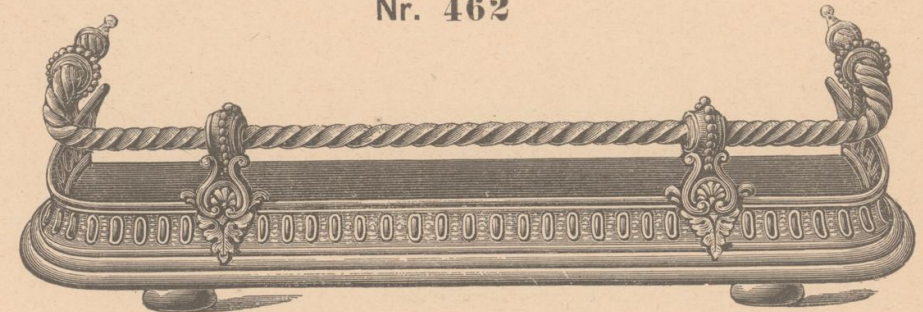

Nr. 460

Kamin- oder Ofenvorsetzer Nr. 460 (barock)

Länge	60	100 cm
aus Messing, fein polirt	fl. 50.—	56.—
„ „ vernickelt	„ 56.—	63.—
„ „ echt versilbert oder echt vergoldet	„ 60.—	67.—

Nr. 461

Kamin- oder Ofenvorsetzer Nr. 461 (barock)
75 cm lang

aus Messing, fein polirt	fl. 32.—
„ „ vernickelt	„ 36.—
„ „ echt versilbert oder echt vergoldet	„ 40.—

Nr. 462

Kamin- oder Ofenvorsetzer Nr. 462

Länge	56	64	72	80 cm
aus Messing, fein polirt	fl. 25.75	30.—	35.75	40.—
„ „ vernickelt	„ 29.75	35.—	40.75	45.50
„ „ vernickelt mit vergoldeten Verzierungen „	32.75	38.—	44.—	50.—