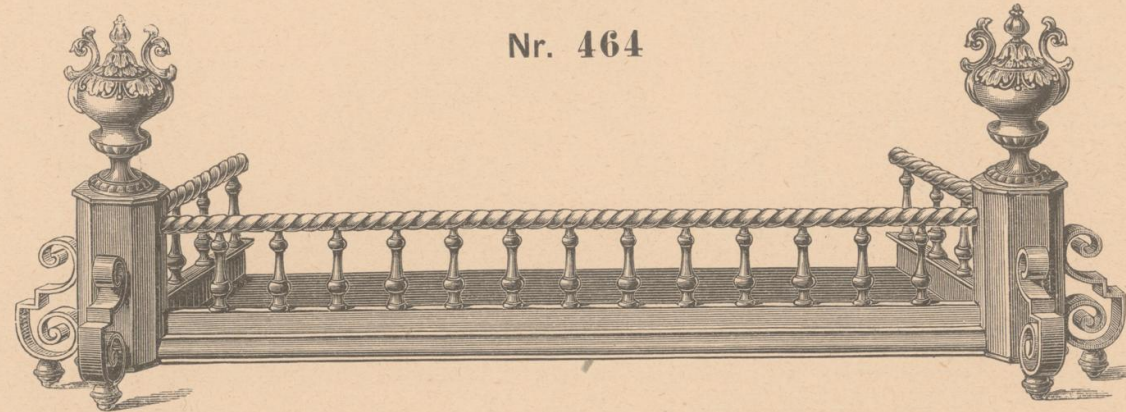

Nr. 464

Kamin- oder Ofenvorsetzer Nr. 464
90 cm lang

aus Messing, fein polirt	fl. 70.—
„ „ vernickelt	„ 75.—
„ „ echt vergoldet	„ 85.—