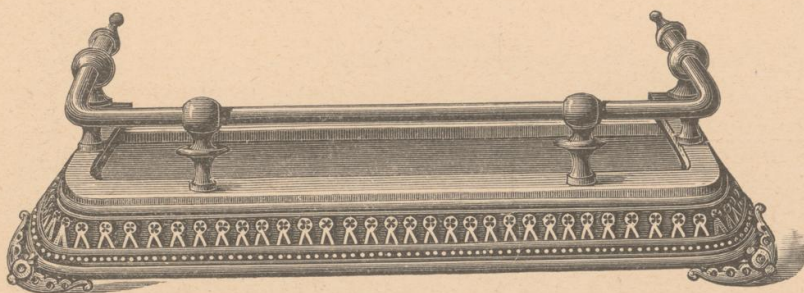

Nr. 431

Kamin- oder Ofenvorsetzer Nr. 431

55 cm lang, vernickelt fl. 12.50
63 cm „ „ „ 15.—