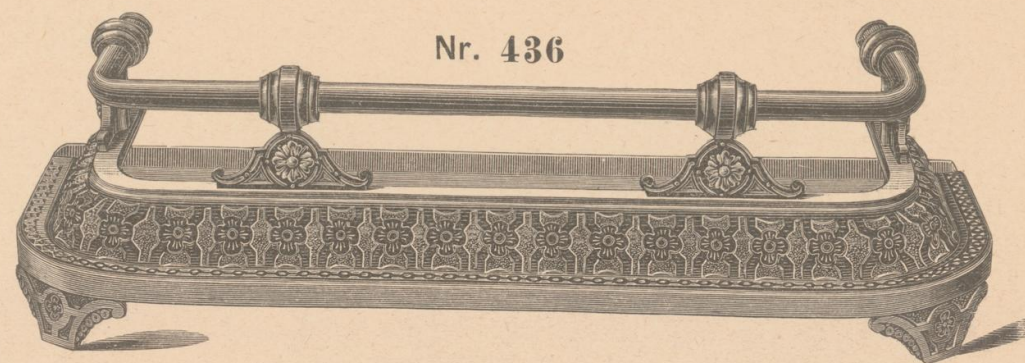

Nr. 436

Kamin- oder Ofenvorsetzer Nr. 436
Länge 70 cm
vernickelt . . . . . fl. 20.—