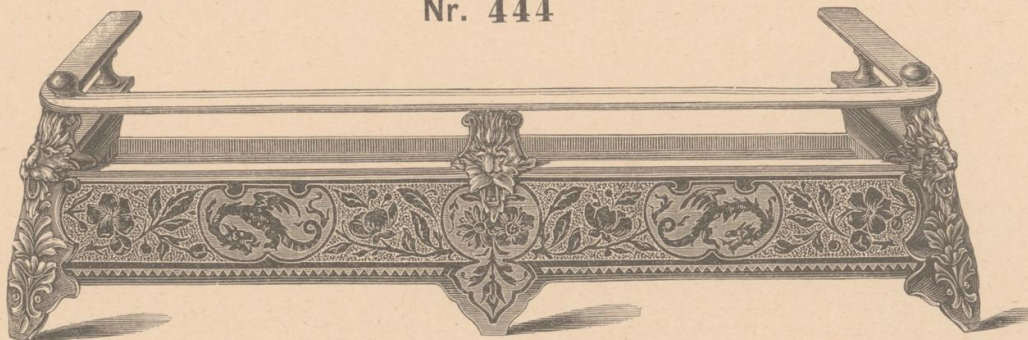

Nr. 444

Kamin- oder Ofenvorsetzer Nr. 444

60 cm lang, vernickelt . . .	fl. 14.75
67 cm „ „ . . .	16.50