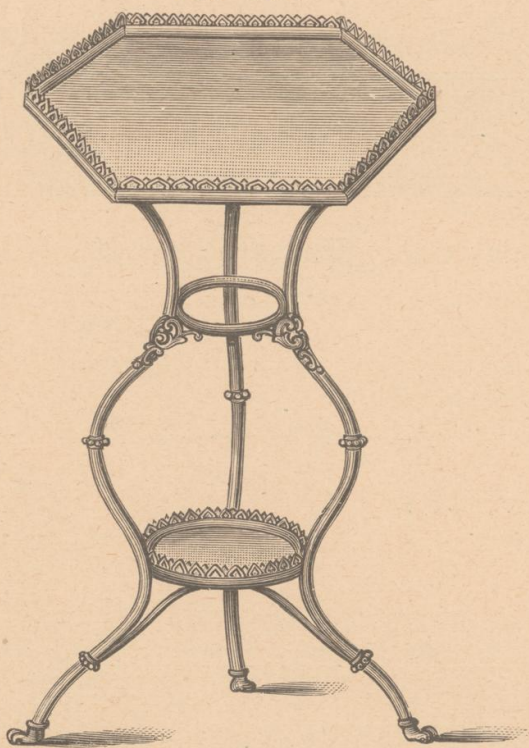

Aquarien und Tische für Aquarien und Käfige.

Nr. 465

Aquarium Nr. 465

länglich viereckige Form, in verschiedenen Farben bronzirt

27 cm breit, 38 cm lang fl. **11.—**

33 cm „ 45 cm „ „ **14.—**

42 cm „ 54 cm „ „ **19.—**

Auf Verlangen werden die Aquarien und die Tische in jeder gewünschten Grösse geliefert und dem entsprechend berechnet.

Nr. 466

Aquarium Nr. 466

sechseckige Form, in verschiedenen Farben bronzirt

40 cm Durchmesser fl. **18.—**

48 cm „ „ „ **23.—**

56 cm „ „ „ **26.—**

Nr. 467

Tisch Nr. 467 für Aquarium oder Vogelhaus

sechseckige Form, nussartig oder rohrartig lackirt

35—38 cm Durchmesser fl. **9.—**

40—45 cm „ „ „ **11.—**

schwarz oder nussartig lackirt, verziert und vergoldet um je fl. **1.50** mehr

Nr. 468

Tisch Nr. 468 für Aquarium oder Vogelhaus

länglich viereckige Form, nussartig oder rohrartig lackirt

37—40 cm breit, 48—50 cm lang fl. **15.—**

42—46 cm „ 55—60 cm „ „ **17.—**

50—53 cm „ 65—68 cm „ „ **20.—**