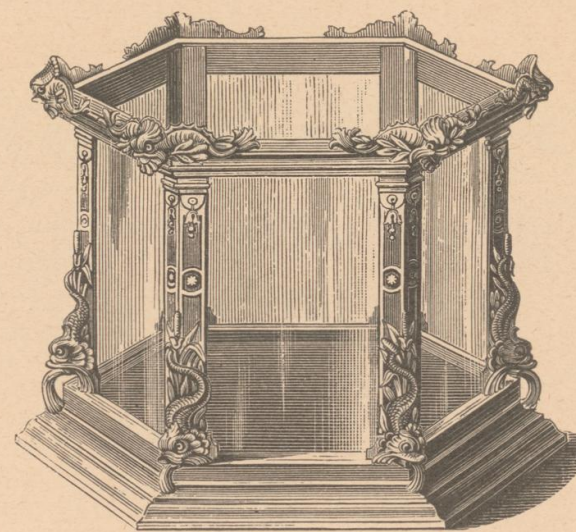

Aquarien und Tische für Aquarien und Käfige.

Nr. 465

Aquarium Nr. 465

länglich viereckige Form, in verschiedenen Farben bronzirt

27 cm breit, 38 cm lang fl. **11.—**

33 cm „ 45 cm „ „ **14.—**

42 cm „ 54 cm „ „ **19.—**

Auf Verlangen werden die Aquarien und die Tische in jeder gewünschten Grösse geliefert und dem entsprechend berechnet.

Nr. 466

Aquarium Nr. 466

sechseckige Form, in verschiedenen Farben bronzirt

40 cm Durchmesser fl. **18.—**