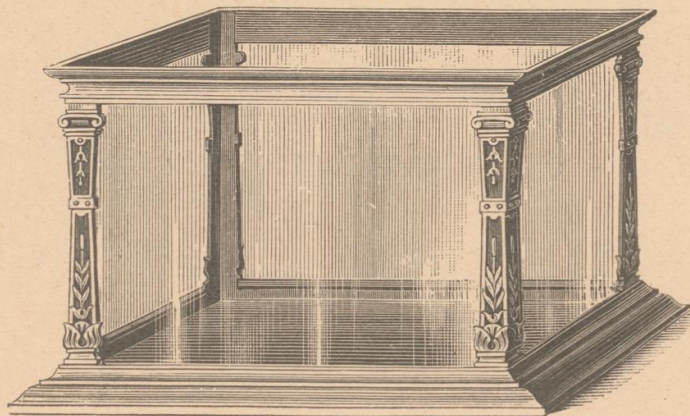

Aquarien und Tische für Aquarien und Käfige.

Nr. 465

Aquarium Nr. 465

länglich viereckige Form, in verschiedenen Farben bronzirt

27 cm breit, 38 cm lang fl. **11.—**

33 cm „ 45 cm „ „ **14.—**

42 cm „ 54 cm „ „ **19.—**