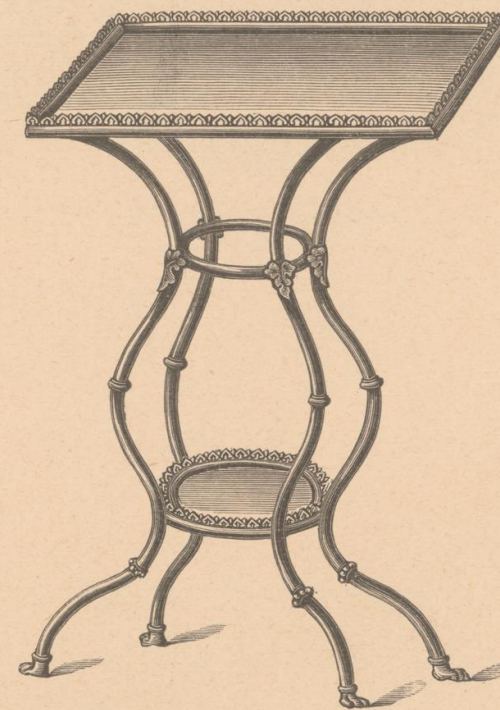

Nr. 468

Tisch Nr. 468 für Aquarium oder Vogelhaus

länglich viereckige Form, nussartig oder rohrartig lackirt

37—40 cm breit, 48—50 cm lang fl. **15.—**

42—46 cm „ 55—60 cm „ „ **17.—**

50—53 cm „ 65—68 cm „ „ **20.—**

schwarz oder nussartig lackirt, verziert und vergoldet um je fl. **2.50** mehr

Nr. 469

Tisch Nr. 469 für Aquarium oder Vogelhaus

länglich viereckige Form, nussartig oder rohrartig lackirt

25—27 cm breit, 32—35 cm lang fl. **8.—**