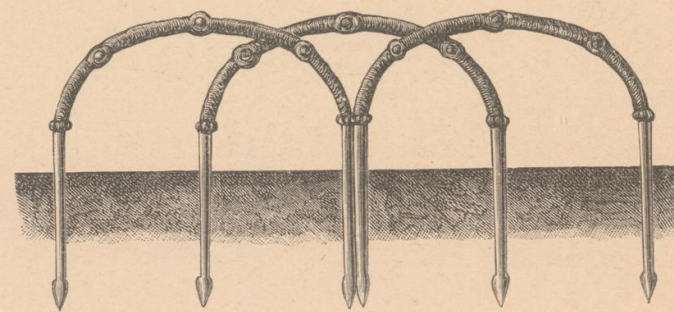

Blumenbeet-Einfassungen und Blumenkörbe.

Nr. 510

Nr. 510 aus Schmiedeeisen, gelb lackirt
20 cm breit fl. —.16
32 cm „ „ —.25

Nr. 511

Nr. 511 aus Gusseisen, 16 cm breit
gelb, roth oder grün lackirt . . fl. —.35

Nr. 512

Nr. 512 aus Gusseisen, 13 cm breit
gelb, roth oder grün lackirt . . fl. —.40

Nr. 513

Nr. 513 aus Gusseisen, gelb, roth oder
grün lackirt
25 cm breit fl. —.30 36 cm breit fl. —.40

Nr. 514

Nr. 514 aus Gusseisen, 24 cm breit
gelb, roth oder grün lackirt . . fl. —.40

Nr. 519

Blumenkorb für Gräber und Gräfte Nr. 519
ovale Form, 64 cm breit, 125 cm lang, aus Schmiede-
eisen, mit Blecheinsatz zum Ausheben
matt schwarz lackirt und vergoldet oder silberfärbig
bronzirt und vergoldet fl. 48.—

Nr. 518

Grabeinfassung Nr. 518
aus Schmiedeeisen, für gewöhnlich grosse Gräber,
64 cm breit, 160 cm lang, 26 cm hoch
matt schwarz lackirt und vergoldet oder silberfärbig
bronzirt und vergoldet fl. 28.—