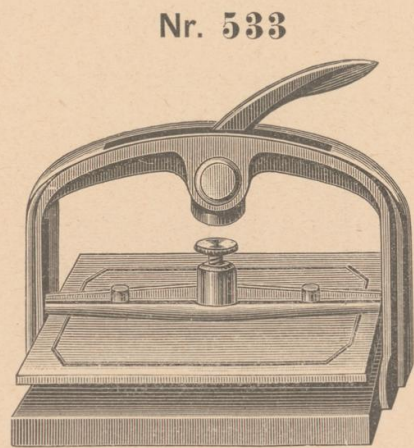

# Schreibtische, Copirpressen und Schlüsselkasten.

**Schreibtisch Nr. 531** 110 cm breit, 70 cm tief  
mit zwei kleinen und zwei versperrbaren grossen Schubladen,  
zweifärbig, nussartig oder eichenartig lackirt fl. 80.—  
schwarz oder nussartig lackirt, vergoldet und bemalt fl. 86.—

**Copirpresse Nr. 533**  
bronzirt fl. 5.—

**Schreibtisch Nr. 532** 125 cm breit, 70 cm tief  
mit zwei kleinen und 7 grossen versperrbaren Schubladen,  
zweifärbig, nussartig oder eichenartig lackirt fl. 160.—  
schwarz oder nussartig lackirt, vergoldet und bemalt fl. 170.—