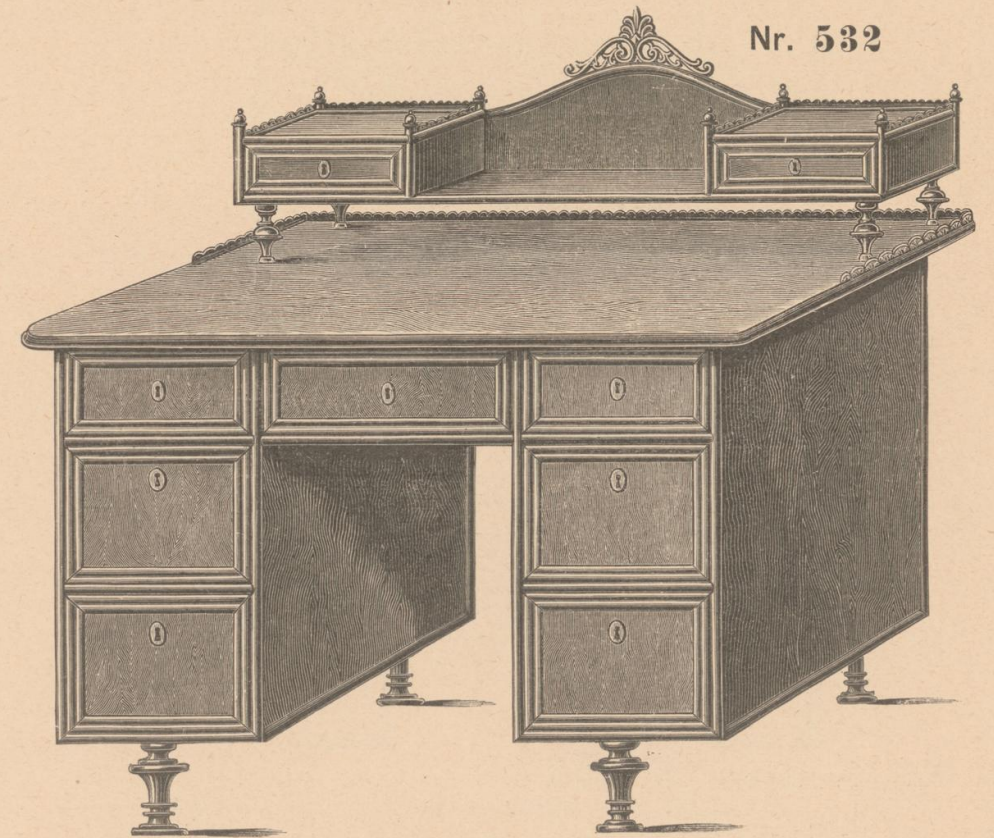

# Schreibtische, Copirpressen und Schlüsselkasten.

**Schreibtisch Nr. 531** 110 cm breit, 70 cm tief  
mit zwei kleinen und zwei versperrbaren grossen Schubladen,  
zweifärbig, nussartig oder eichenartig lackirt fl. 80.—  
schwarz oder nussartig lackirt, vergoldet und bemalt fl. 86.—

**Copirpresse Nr. 533**  
bronzirt fl. 5.—

**Schreibtisch Nr. 532** 125 cm breit, 70 cm tief  
mit zwei kleinen und 7 grossen versperrbaren Schubladen,  
zweifärbig, nussartig oder eichenartig lackirt fl. 160.—  
schwarz oder nussartig lackirt, vergoldet und bemalt fl. 170.—