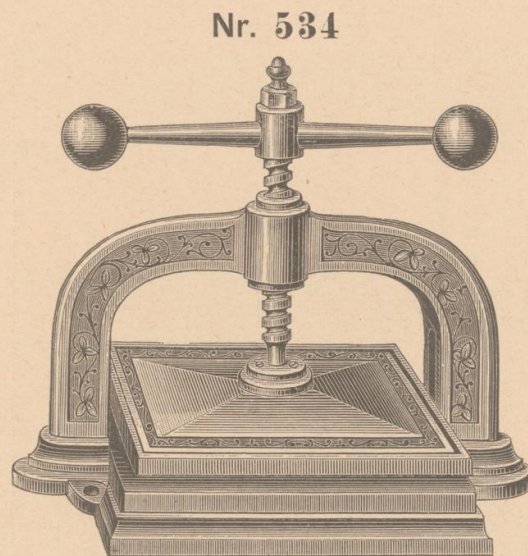

# Schreibtische, Copirpressen und Schlüsselkasten.

**Schreibtisch Nr. 531** 110 cm breit, 70 cm tief  
mit zwei kleinen und zwei versperrbaren grossen Schubladen,  
zweifärbig, nussartig oder eichenartig lackirt fl. 80.—  
schwarz oder nussartig lackirt, vergoldet und bemalt fl. 86.—

**Copirpresse Nr. 533**  
bronzirt fl. 5.—

**Schreibtisch Nr. 532** 125 cm breit, 70 cm tief  
mit zwei kleinen und 7 grossen versperrbaren Schubladen,  
zweifärbig, nussartig oder eichenartig lackirt fl. 160.—  
schwarz oder nussartig lackirt, vergoldet und bemalt fl. 170.—