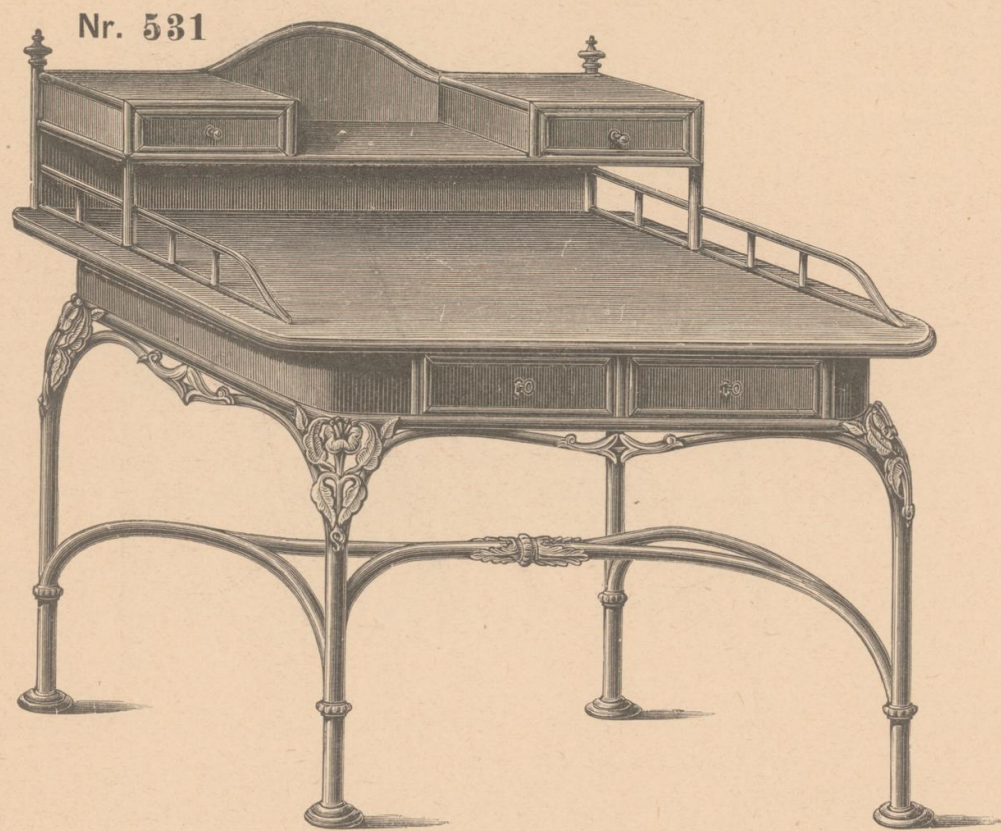

# Schreibtische, Copirpressen und Schlüsselkasten.

**Schreibtisch Nr. 531** 110 cm breit, 70 cm tief  
mit zwei kleinen und zwei versperrbaren grossen Schubladen,  
zweifärbig, nussartig oder eichenartig lackirt fl. 80.—  
schwarz oder nussartig lackirt, vergoldet und bemalt fl. 86.—

**Copirpresse Nr. 533**  
bronzirt fl. 5.—

**Schreibtisch Nr. 532** 125 cm breit, 70 cm tief  
mit zwei kleinen und 7 grossen versperrbaren Schubladen,  
zweifärbig, nussartig oder eichenartig lackirt fl. 160.—  
schwarz oder nussartig lackirt, vergoldet und bemalt fl. 170.—