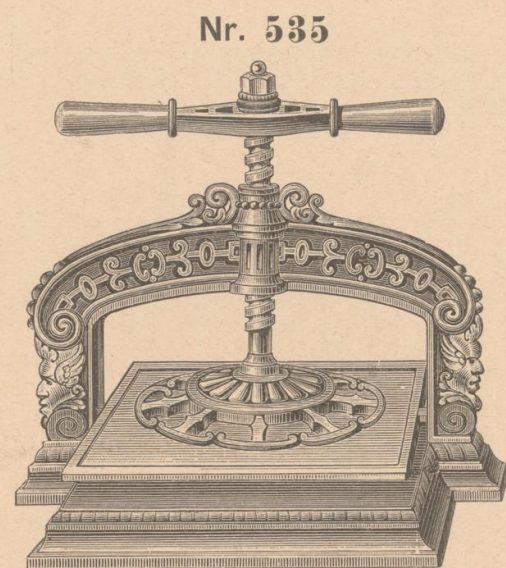

Copirpresse Nr. 535
bronzirt fl. 10.50