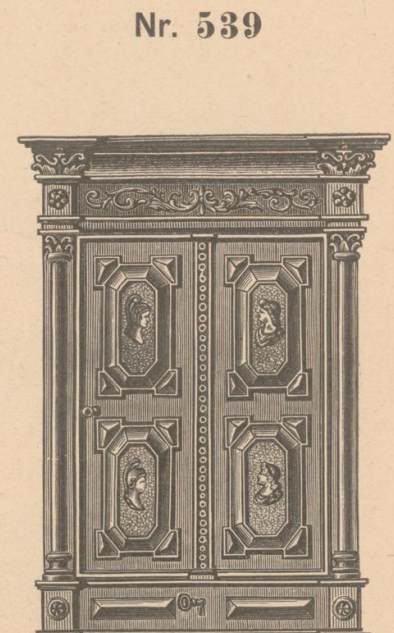

Schlüsselkasten Nr. 539
innen mit färbigem Peluche überzogen und
zum Sperren gerichtet
verschiedenfärbig bronzirt . . . fl. 8.50
vernickelt, vermessingt od. verkupfert „ 12.—
echt versilbert . . . „ 15.—
echt vergoldet . . . „ 23.—