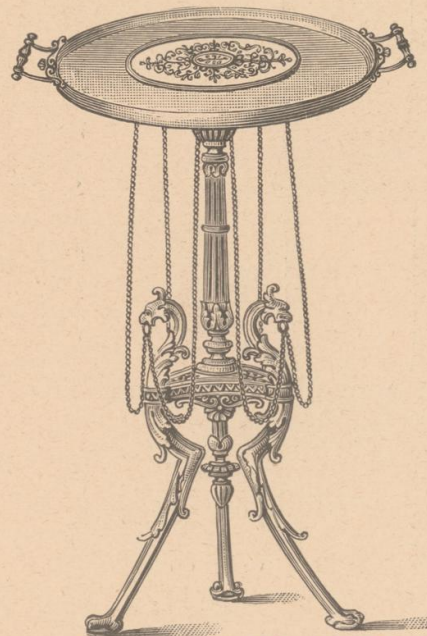

Rauchtische und Rauchgarnituren.

Nr. 540

Rauchtisch Nr. 540
verschiedenfärbig bronzirt fl. 15.—
vernickelt fl. 23.50

Nr. 541

Rauchtisch Nr. 541
Gestelle aus Schmiedeeisen mit diversen
gepressten Verzierungen, obere Platte
aus Kupfer mit bemaltem Porzellan-
Einsatz (Teller)
Gestelle matt schwarz lackirt fl. 22.—

Nr. 542

Rauchtisch Nr. 542
Gestelle bronzirt, obere Platte polirt
und vernickelt fl. 14.40

Nr. 544

Rauchgarnitur Nr. 544
vernickelt oder verkupfert
fl. 5.80

Nr. 545

Rauchgarnitur Nr. 545
vernickelt oder verkupfert
fl. 10.80