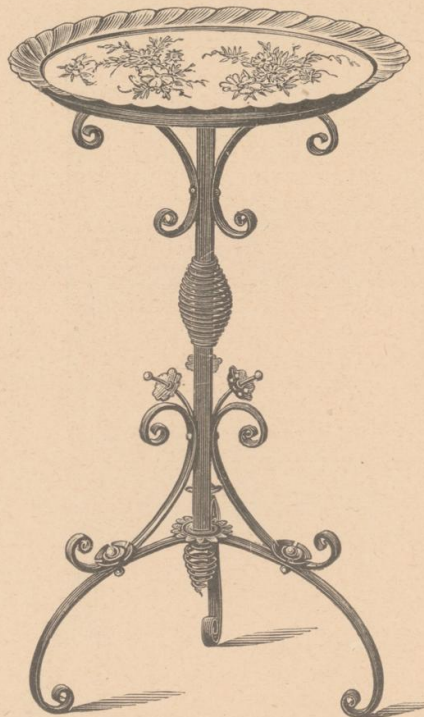

Rauchtische und Rauchgarnituren.

Nr. 540

Rauchtisch Nr. 540
verschiedenfärbig bronzirt fl. 15.—
vernickelt fl. 23.50

Nr. 541

Rauchtisch Nr. 541
Gestelle aus Schmiedeeisen mit diversen
gepressten Verzierungen, obere Platte
aus Kupfer mit bemaltem Porzellan-
Einsatz (Teller)
Gestelle matt schwarz lackirt fl. 22.—

Nr. 542

Rauchtisch Nr. 542
Gestelle bronzirt, obere Platte polirt
und vernickelt fl. 14.40

Nr. 544

Rauchgarnitur Nr. 544
vernickelt oder verkupfert
fl. 5.80

Nr. 545

Rauchgarnitur Nr. 545
vernickelt oder verkupfert
fl. 10.80