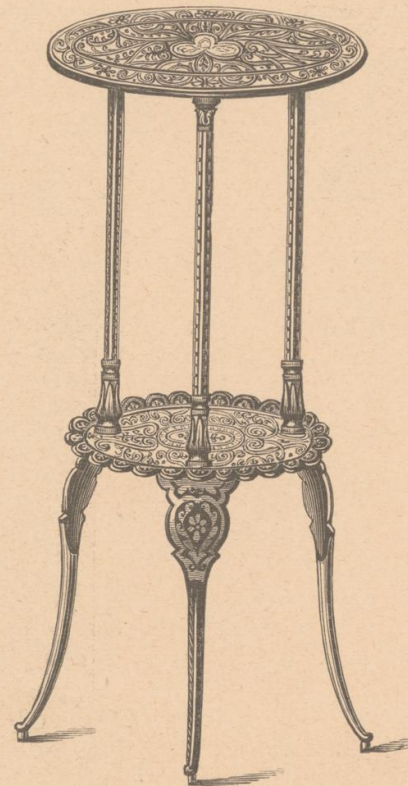

# Etagères und Nipptische.

Nr. 548

Nipptisch Nr. 548 72 cm hoch  
vernickelt fl. 23.—

Nr. 549

Etagère Nr. 549 75 cm hoch  
vernickelt fl. 33.—

Nr. 550

Etagère Nr. 550 74 cm hoch  
vernickelt fl. 17.50

Nr. 551

Winkletagère Nr. 551 74 cm hoch  
dreieckige Form, besonders passend für  
die Ecke  
bronzirt fl. 18.— vernickelt fl. 30.—

Nr. 552

Nipptisch Nr. 552 72 cm hoch  
vernickelt fl. 20.—

Nr. 553

Nipptisch Nr. 553 71 cm hoch  
bronzirt . . . . . fl. 7.50  
bronzirt, ob. Platte vernickelt „ 10.50  
schwarz lackirt und vergoldet „ 10.50  
ganz vernickelt . . . . . „ 15.—

Nr. 558

Salontisch Nr. 558

mit weisser Carrara-Marmorplatte  
45 cm Durchmesser

goldfärbig, silberfärbig oder antik bronzirt fl. 17.—  
mit dunkler (St. Anna-) Marmorplatte um fl. 3.25 mehr

Nr. 556

Ansicht offen.