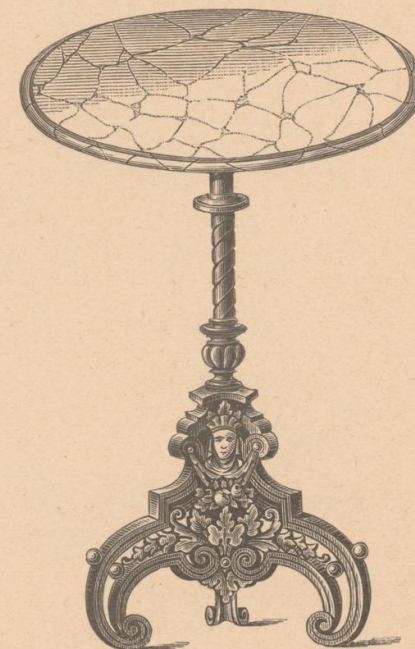

schwarz oder nussartig lackirt, verziert und vergoldet  
fl. 26.—

mit dunkler (St. Anna-) Marmorplatte um fl. 4.— mehr.

Ansicht geschlossen.

Nr. 557

Salontisch Nr. 557

mit weisser Carrara-Marmorplatte  
45 cm Durchmesser

antik bronzirt und mit Gold verziert . . fl. 21.—  
mit dunkler (St. Anna-) Marmorplatte um fl. 3.25 mehr

Nr. 560

Salontisch Nr. 560

mit weisser Carrara-Marmorplatte  
45 cm Durchmesser

goldfärbig, silberfärbig oder antik bronzirt fl. 20.—  
mit dunkler (St. Anna-) Marmorplatte um fl. 3.25 mehr