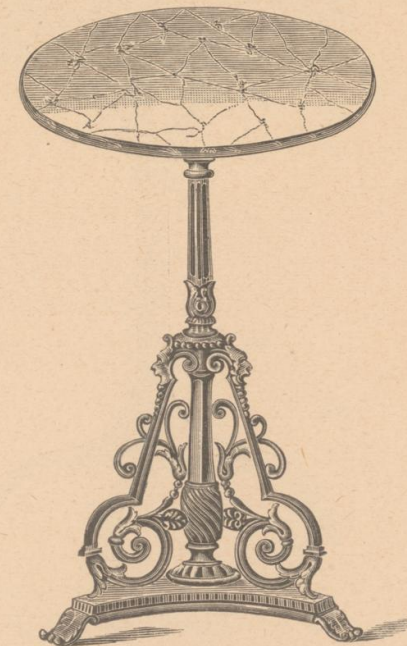

Nr. 558

Salontisch Nr. 558

mit weisser Carrara-Marmorplatte  
45 cm Durchmesser

goldfärbig, silberfärbig oder antik bronzirt fl. 17.—  
mit dunkler (St. Anna-) Marmorplatte um fl. 3.25 mehr

Nr. 556

Ansicht offen.

Nipptisch Nr. 556 69 cm hoch  
mit drei umlegbaren Platten

bronzirt . . . . . fl. 9.50  
vernickelt oder vermessingt . . . . . „ 20.—

Nr. 559

Servirtisch Nr. 559, 70 cm hoch, 58 cm Durchmesser  
mit weisser Carrara-Marmorplatte

schwarz oder nussartig lackirt, verziert und vergoldet  
fl. 26.—

mit dunkler (St. Anna-) Marmorplatte um fl. 4.— mehr.

Ansicht geschlossen.

Nr. 557

Salontisch Nr. 557

mit weisser Carrara-Marmorplatte  
45 cm Durchmesser