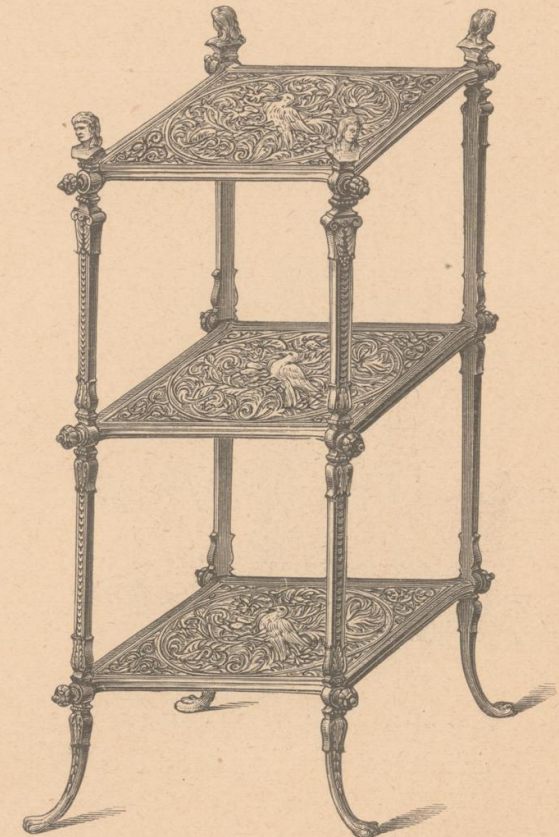

Winkletagère Nr. 551 74 cm hoch  
dreieckige Form, besonders passend für  
die Ecke  
bronzirt fl. 18.— vernickelt fl. 30.—

Nr. 552

Nipptisch Nr. 552 72 cm hoch  
vernickelt fl. 20.—

Nr. 553

Nipptisch Nr. 553 71 cm hoch  
bronzirt . . . . . fl. 7.50  
bronzirt, ob. Platte vernickelt „ 10.50  
schwarz lackirt und vergoldet „ 10.50  
ganz vernickelt . . . . . „ 15.—

Nr. 554

Etagère Nr. 554 74 cm hoch  
bronzirt . . . . . fl. 22.—  
vernickelt . . . . . „ 35.—