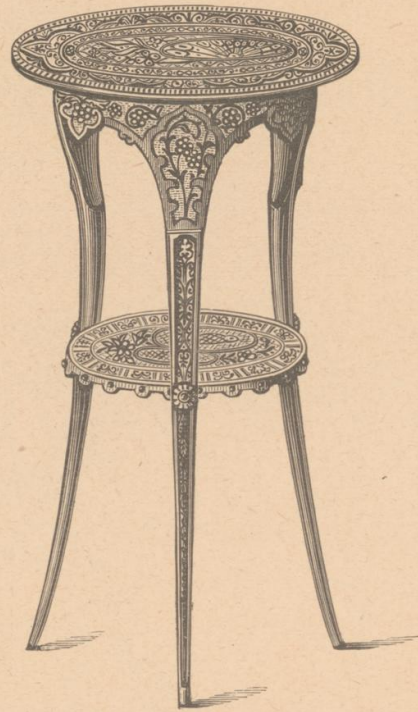

# Etagères und Nipptische.

Nr. 548

Nipptisch Nr. 548 72 cm hoch  
vernickelt fl. 23.—

Nr. 549

Etagère Nr. 549 75 cm hoch  
vernickelt fl. 33.—

Nr. 550

Etagère Nr. 550 74 cm hoch  
vernickelt fl. 17.50

Nr. 551

Winkletagère Nr. 551 74 cm hoch  
dreieckige Form, besonders passend für  
die Ecke  
bronzirt fl. 18.— vernickelt fl. 30.—

Nr. 552

Nipptisch Nr. 552 72 cm hoch  
vernickelt fl. 20.—

Nr. 553

Nipptisch Nr. 553 71 cm hoch  
bronzirt . . . . . fl. 7.50  
bronzirt, ob. Platte vernickelt „ 10.50  
schwarz lackirt und vergoldet „ 10.50  
ganz vernickelt . . . . . „ 15.—