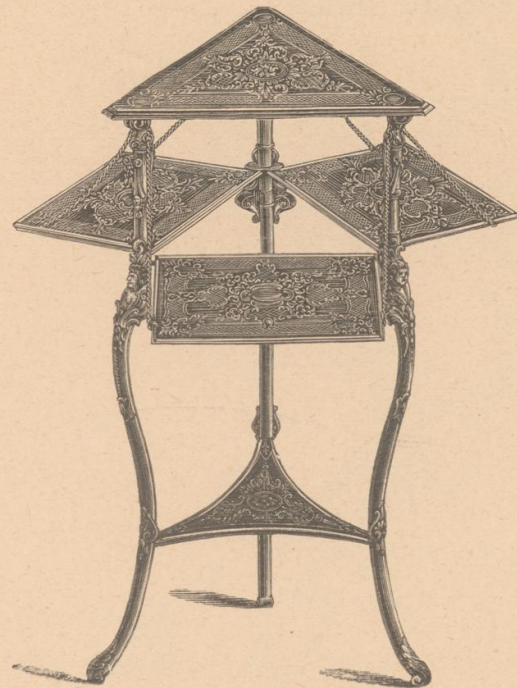

Nr. 558

Salontisch Nr. 558

mit weisser Carrara-Marmorplatte  
45 cm Durchmesser

goldfärbig, silberfärbig oder antik bronzirt fl. 17.—  
mit dunkler (St. Anna-) Marmorplatte um fl. 3.25 mehr

Nr. 556

Ansicht offen.

Nipptisch Nr. 556 69 cm hoch  
mit drei umlegbaren Platten

bronzirt . . . . . fl. 9.50  
vernickelt oder vermessingt . . . . . „ 20.—

Nr. 559

Servirtisch Nr. 559, 70 cm hoch, 58 cm Durchmesser  
mit weisser Carrara-Marmorplatte