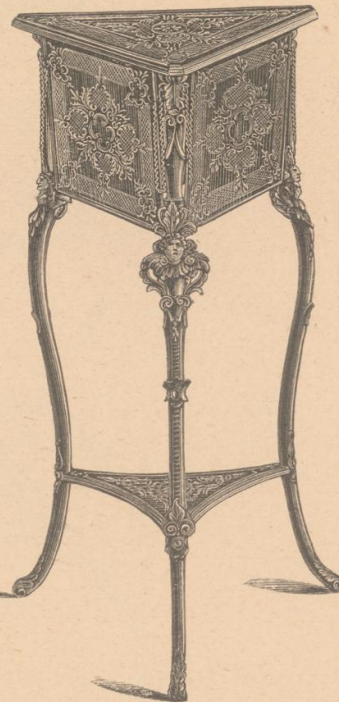

Nr. 558

Salontisch Nr. 558

mit weisser Carrara-Marmorplatte  
45 cm Durchmesser

goldfärbig, silberfärbig oder antik bronzirt fl. 17.—  
mit dunkler (St. Anna-) Marmorplatte um fl. 3.25 mehr

Nr. 556

Ansicht offen.

Nipptisch Nr. 556 69 cm hoch  
mit drei umlegbaren Platten

bronzirt . . . . . fl. 9.50  
vernickelt oder vermessingt . . . . . „ 20.—

Nr. 559

Servirtisch Nr. 559, 70 cm hoch, 58 cm Durchmesser  
mit weisser Carrara-Marmorplatte

schwarz oder nussartig lackirt, verziert und vergoldet  
fl. 26.—

mit dunkler (St. Anna-) Marmorplatte um fl. 4.— mehr.

Ansicht geschlossen.

Nr. 557

Salontisch Nr. 557

mit weisser Carrara-Marmorplatte  
45 cm Durchmesser