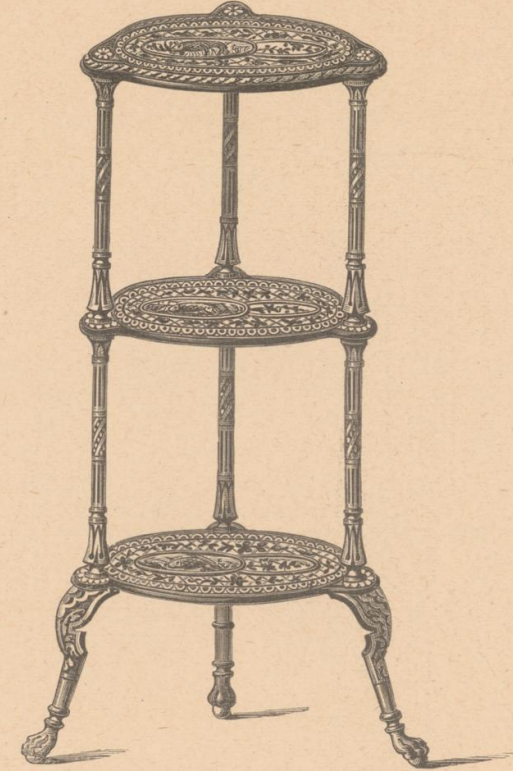

# Etagères und Nipptische.

Nr. 548

Nipptisch Nr. 548 72 cm hoch  
vernickelt fl. 23.—

Nr. 549

Etagère Nr. 549 75 cm hoch  
vernickelt fl. 33.—

Nr. 550

Etagère Nr. 550 74 cm hoch  
vernickelt fl. 17.50

Nr. 551

Winkletagère Nr. 551 74 cm hoch  
dreieckige Form, besonders passend für  
die Ecke  
bronzirt fl. 18.— vernickelt fl. 30.—

Nr. 552

Nipptisch Nr. 552 72 cm hoch  
vernickelt fl. 20.—

Nr. 553

Nipptisch Nr. 553 71 cm hoch  
bronzirt . . . . . fl. 7.50  
bronzirt, ob. Platte vernickelt „ 10.50  
schwarz lackirt und vergoldet „ 10.50  
ganz vernickelt . . . . . „ 15.—