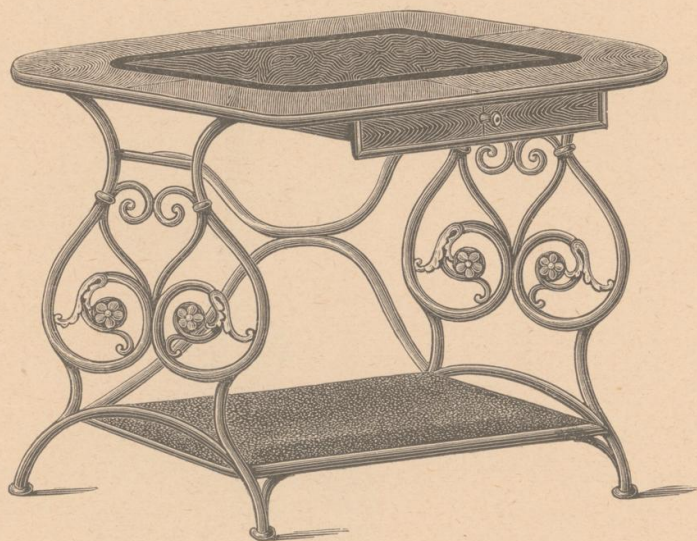

Tische mit Eisenplatten.

Nr. 561

Tisch Nr. 561

Durchmesser der Platte	40	48	63 cm
nussartig oder eichenartig lackirt fl.	6.75	7.50	11.50
schwarz oder nussartig lackirt, vergoldet und bemalt	8.25	9.—	13.50
weiss oder cremefärbig lackirt, verziert und vergoldet	9.50	10.50	15.—

Nr. 564

Näh- oder Arbeitstisch Nr. 564

mit Schublade, der Schemel (Fussbank) zum Tapeziren gerichtet

zweifärbig nussartig lackirt	fl. 24.—
schwarz oder nussartig lackirt, vergoldet und bemalt	„ 28.—

Nr. 562