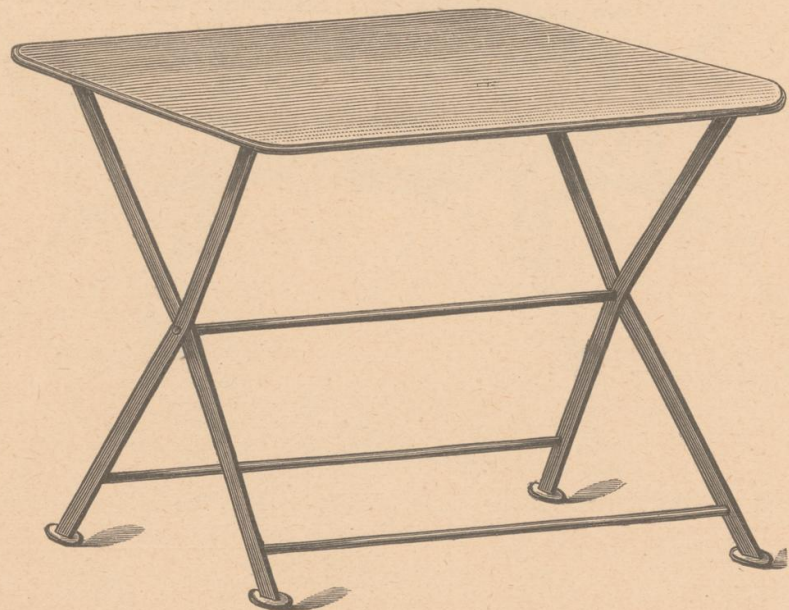

Nr. 574

Tisch Nr. 574 mit Holzplatte und massivem Gestelle,
zum Zusammenklappen
Gestelle gelb, Platte eichenartig lackirt
63 cm breit, 95 cm lang fl. 12.50
70 cm „ 110 cm „ „ 15.25

Auf Verlangen werden diese Tische in jeder
gewünschten Grösse geliefert und dem ent-
sprechend berechnet.