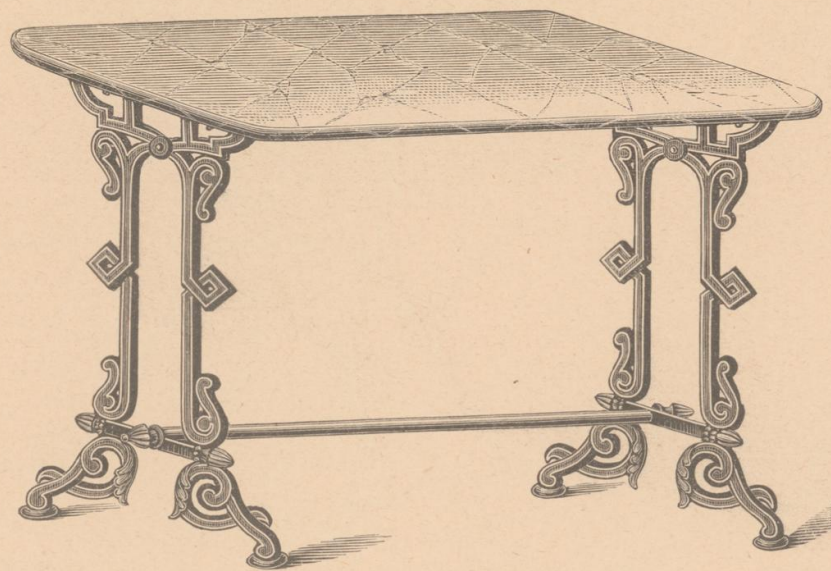

Tische mit Eisen-, Holz- oder Marmorplatten

die Gestelle aus Gusseisen.

Nr. 582

Tisch Nr. 582 mit Gusseisengestelle,
Gestelle bronzirt, nussartig oder eichenartig lackirt

	Grösse der Platte	
	breit 63	70 cm
	lang 95	110 cm
mit eichenartig lackirter Eisenplatte . . .	fl. 24.—	28.—
mit eichenartig lackirter Holzplatte . . .	„ 20.—	24.—
mit weisser Carrara-Marmorplatte . . .	„ 28.—	32.—
das Gestelle allein ohne Platte . . .	„ 16.25	17.50