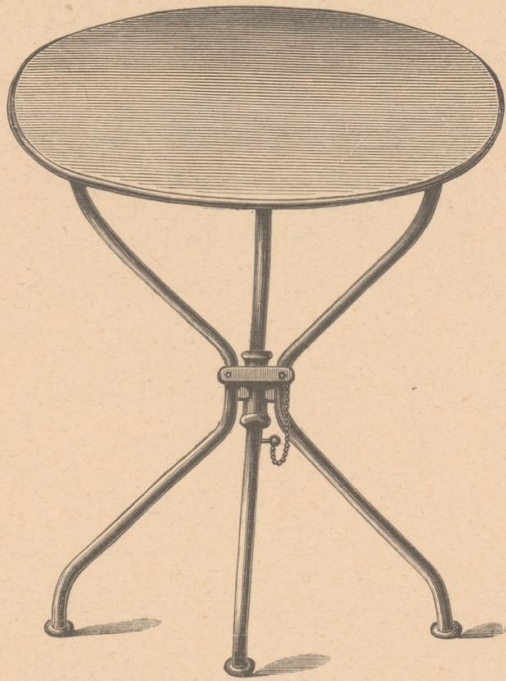

Nr. 571

Tisch Nr. 571 Gestelle rohrartig oder birkenartig, Platte eichenartig lackirt

	Grösse der Platte		
	breit	80	100
	lang 110	150	175 cm
mit Eisenplatte	fl. 30.—	35.—	42.—
mit Holzplatte	„ 26.—	31.—	36.—
Nr. 571 Gestelle allein ohne Platte, für Marmor- oder Holzplatten gerichtet	für Platte		
	breit	80	100
	lang 110	150	175 cm
nussartig, rohrartig oder eichenartig lackirt	fl. 16.50	20.—	25.—
schwarz oder nussartig lackirt, verziert und vergoldet	„ 18.50	22.50	27.50

Auf Verlangen werden die Tische in jeder gewünschten Grösse geliefert und dem entsprechend berechnet.

Tische mit Eisen- oder Holzplatten

zum Zusammenklappen.

Nr. 572

Tisch Nr. 572 mit Eisenplatte,
zum Zusammenklappen
Gestelle rohrartig, Platte eichenartig lackirt
50 cm Durchmesser fl. 8.75
63 cm „ „ 10.25