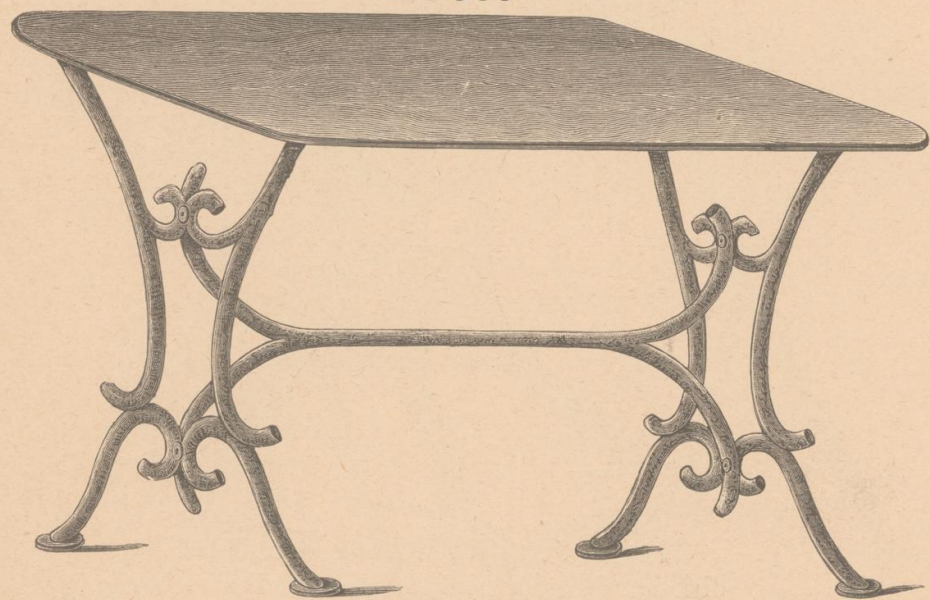

Nr. 585

Tisch Nr. 585 mit Gusseisengestelle,
Gestelle rohrartig, birkenartig oder buchenartig lackirt

	Grösse der Platte	
	breit 63	70 cm
	lang 95	110 cm
mit eichenartig lackirter Eisenplatte . . .	fl. 24.—	28.—
mit eichenartig lackirter Holzplatte . . .	„ 20.—	24.—