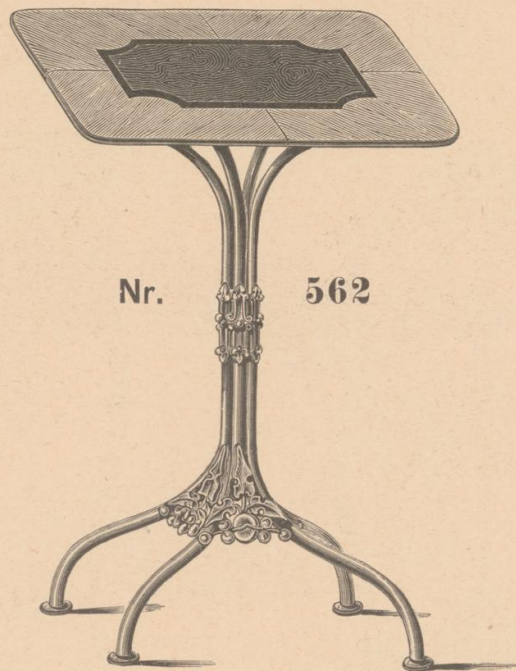

Tische mit Eisenplatten.

Nr. 561

Tisch Nr. 561

Durchmesser der Platte	40	48	63 cm
nussartig oder eichenartig lackirt fl.	6.75	7.50	11.50
schwarz oder nussartig lackirt, vergoldet und bemalt	8.25	9.—	13.50
weiss oder cremefärbig lackirt, verziert und vergoldet	9.50	10.50	15.—

Nr. 564

Näh- oder Arbeitstisch Nr. 564

mit Schublade, der Schemel (Fussbank) zum Tapeziren gerichtet

zweifärbig nussartig lackirt	fl. 24.—
schwarz oder nussartig lackirt, vergoldet und bemalt	„ 28.—

Nr. 562

Tisch Nr. 562

Grösse der Platte	breit		lang
	32	40 cm	
nussartig oder eichenartig lackirt fl.	7.75	8.50	48 cm
schwarz oder nussartig lackirt, vergoldet und bemalt	9.25	10.25	
weiss oder cremefärbig lackirt, verziert und vergoldet	10.50	11.75	