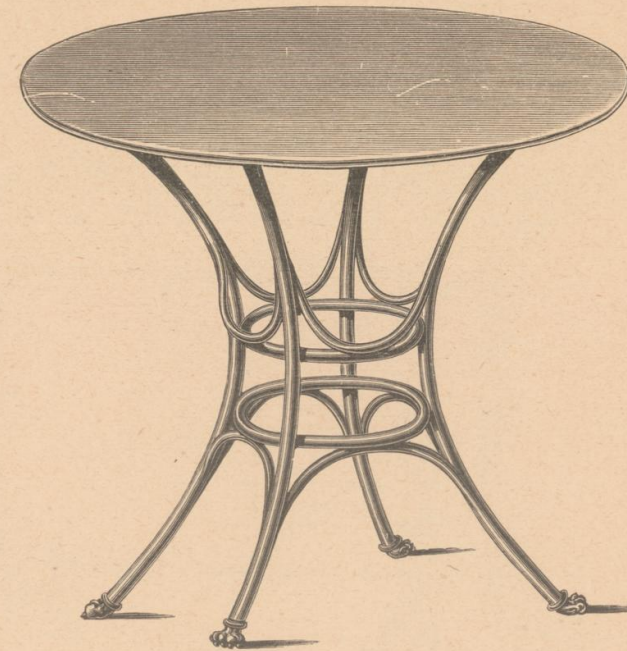

Nr. 575

Tisch Nr. 575 mit Eisenplatte,
zum Zusammenklappen
Gestelle rohrartig oder birkenartig, Platte eichenartig lackirt
47 cm breit, 71 cm lang fl. 10.—
63 cm „ 95 cm „ „ 15.—

Tische mit Eisen- oder Holzplatten.

Nr. 576

Tisch Nr. 576 mit Eisenplatte,
Gestelle rohrartig oder birkenartig, Platte eichenartig lackirt
63 cm Durchmesser fl. **12.50**
80 cm „ „ **14.—**

Nr. 577

Tisch Nr. 577 Gestelle aus massivem Eisen, gelb
lackirt, Platte eichenartig lackirt

	Grösse der Platte		
	breit 63	80	100 cm
	lang 95	110	150 cm
mit Eisenplatte . . .	fl. 16.50	21.50	30.—
„ Holzplatte . . .	„ 14.—	18.—	26.—

Nr. 578

Tisch Nr. 578 mit Eisenplatte,
Gestelle rohrartig oder birkenartig, Platte eichenartig lackirt