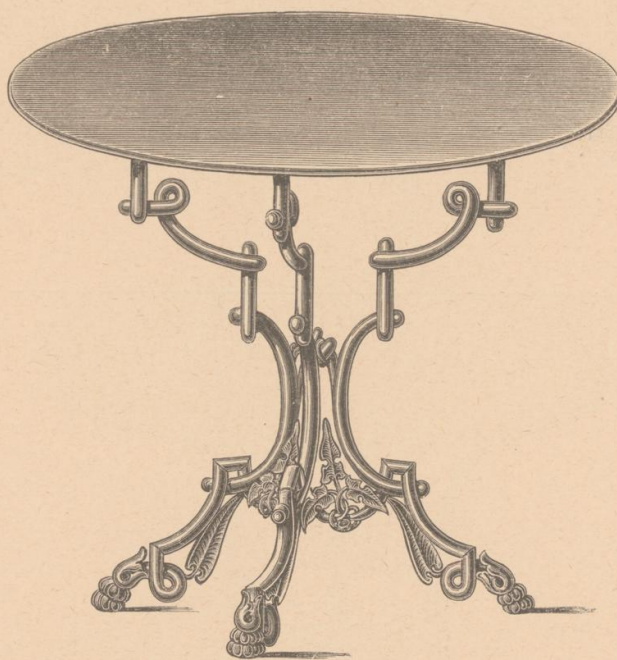

Nr. 584

Tisch Nr. 584
mit Gusseisengestelle und Eisenplatte
Gestelle rohrartig oder birkenartig,
Platte eichenartig lackirt

80 cm Durchmesser	fl. 22.—
95 cm	„ 24.—