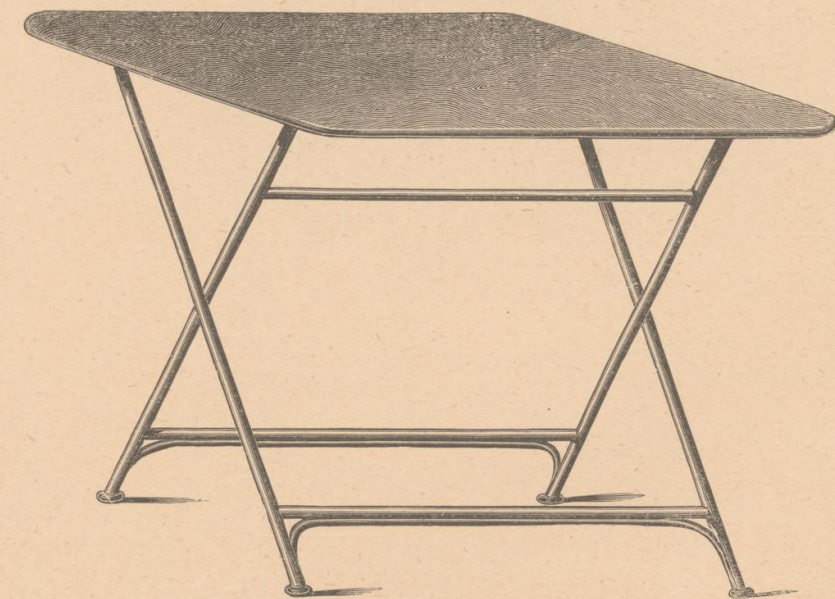

Nr. 575

Tisch Nr. 575 mit Eisenplatte,
zum Zusammenklappen
Gestelle rohrartig oder birkenartig, Platte eichenartig lackirt
47 cm breit, 71 cm lang fl. 10.—
63 cm „ 95 cm „ „ 15.—