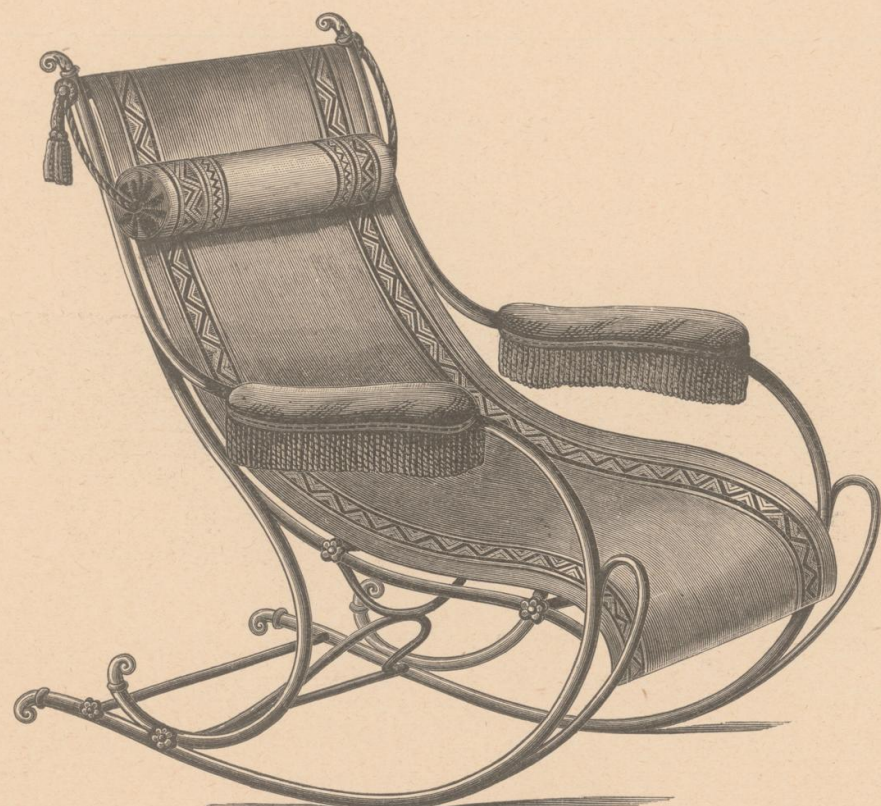

Ruhebett und Hutschfauteuils

Preise ohne Tapezierung.

Nr. 608

Nr. 609

Hutschfauteuil Nr. 609

Gestelle nussartig lackirt fl. 17.—
Gestelle schwarz oder nussartig lackirt, verziert und
vergoldet fl. 20.—

Ruhebett Nr. 608
Gestelle nussartig lackirt fl. 28.—
Gestelle schwarz oder nussartig lackirt, verziert
und vergoldet fl. 32.—

Nr. 610

Hutschfauteuil Nr. 610

Gestelle nussartig lackirt fl. 24.—
Gestelle schwarz oder nussartig lackirt, verziert und
vergoldet fl. 28.—