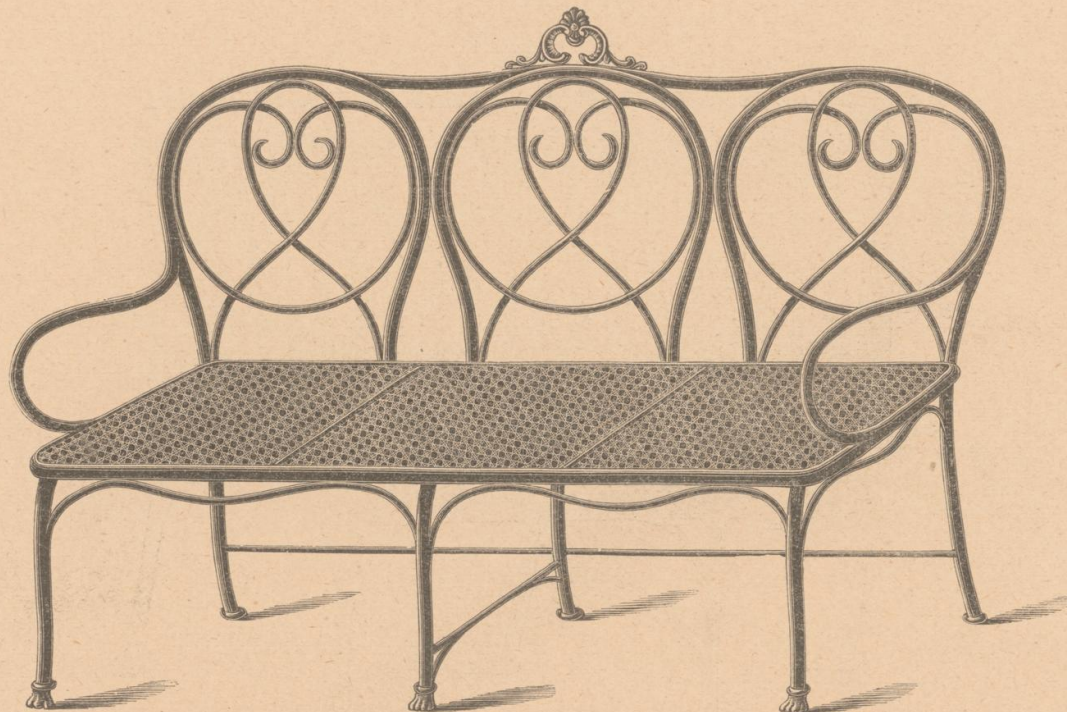

Sessel Nr. 640 mit gelochtem Blechsitze
nussartig oder rohrartig lackirt . . . . . fl. **7.—**
schwarz oder nussartig lackirt und vergoldet . . . **7.75**
mit perforirtem Holzfournirsitze um fl. **— .75** mehr

Nr. 640

Fauteuil Nr. 640 mit gelochtem Blechsitze
nussartig oder rohrartig lackirt . . . . . fl. **10.50**
schwarz oder nussartig lackirt und vergoldet . . . **11.50**
mit perforirtem Holzfournirsitze um fl. **1.—** mehr

Bank Nr. 640 mit gelochtem Blechsitze
nussartig oder rohrartig lackirt . . . . . fl. **25.—**
schwarz oder nussartig lackirt und vergoldet . . . **27.—**
mit perforirtem Holzfournirsitze um fl. **4.50** mehr