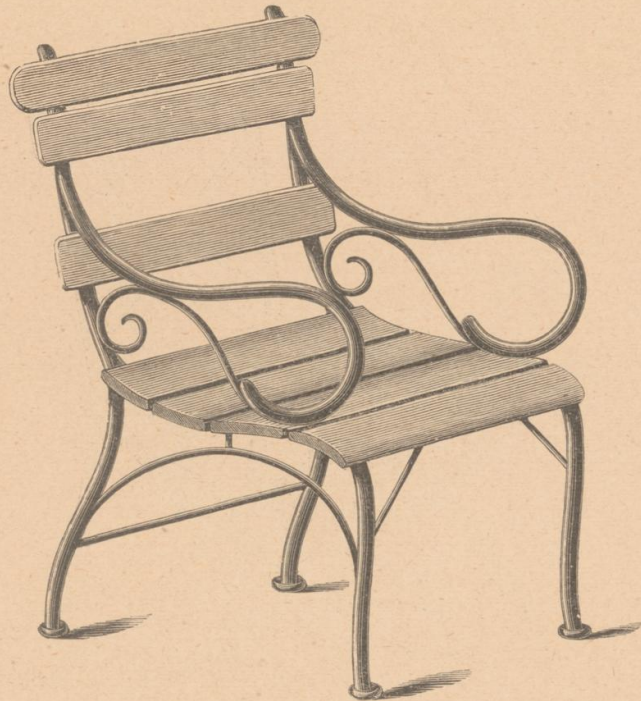

Nr. 630

Fauteuil Nr. 630 fl. 7.50

Nr. 630

Bank Nr. 630 175 cm lang fl. 12.—

Nr. 630

Sessel Nr. 630 fl. 5.25

Garnitur Nr. 630. Die Gestelle rohrartig, eichenartig oder birkenartig, die Holzsitze eichenartig oder weiss lackirt.

Auf Verlangen werden die Bänke in jeder beliebigen Länge und auch mit einem Mittelfusse geliefert und dem entsprechend berechnet.

Garten-Möbel.

Nr. 631

Fauteuil Nr. 631 fl. 9.50

Nr. 631

Bank Nr. 631 fl. 16.50