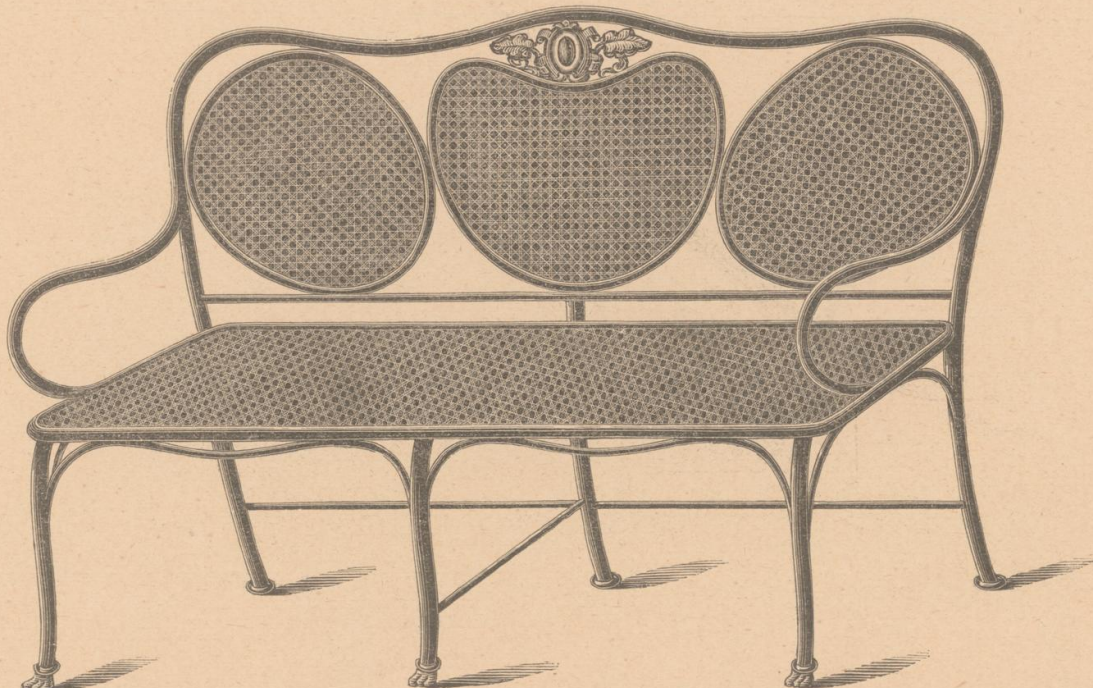

Nr. 642

Bank Nr. 642

Sitz und Rücklehne von gelochtem Blech
nussartig oder rohrartig lackirt . . . . . fl. **29.—**
schwarz oder nussartig lackirt und vergoldet . . „ **31.50**
mit Sitz und Rücklehne aus perforirter Holzfournir
um fl. **6.75** mehr