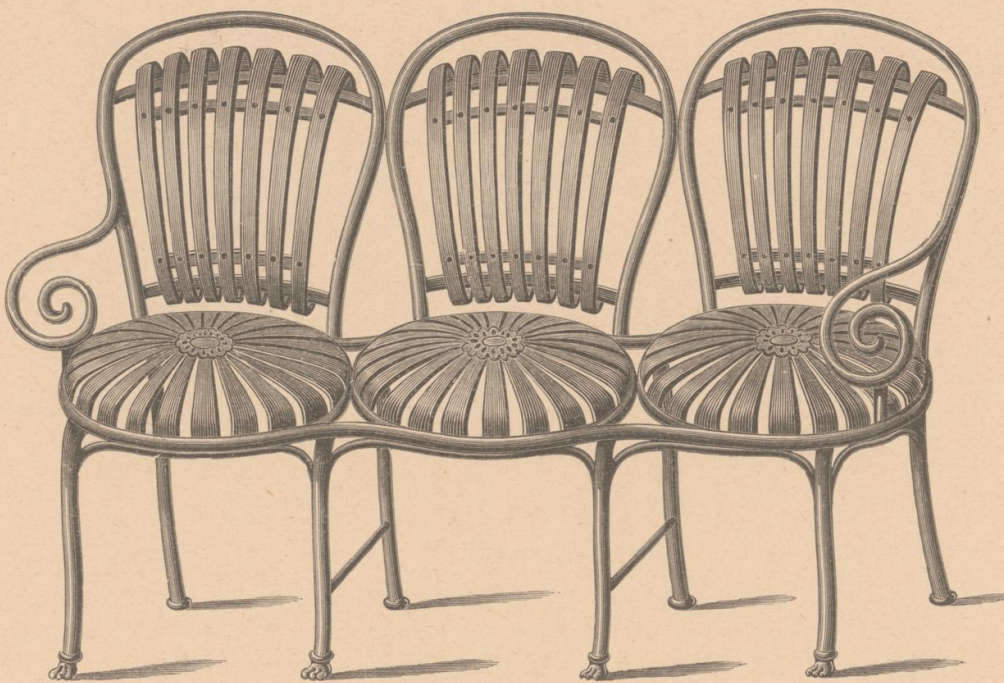

Garten-Möbel.

Sitze und Rücklehnen aus Stahlfedern.

Die Gestelle rohrartig oder birkenartig, Rücklehnen und Sitze eichenartig lackirt.

Nr. 643

Sessel Nr. 643 fl. 10.50

Nr. 643

Bank Nr. 643 zweisitzig fl. 32.—
dreisitzig „ 48.—