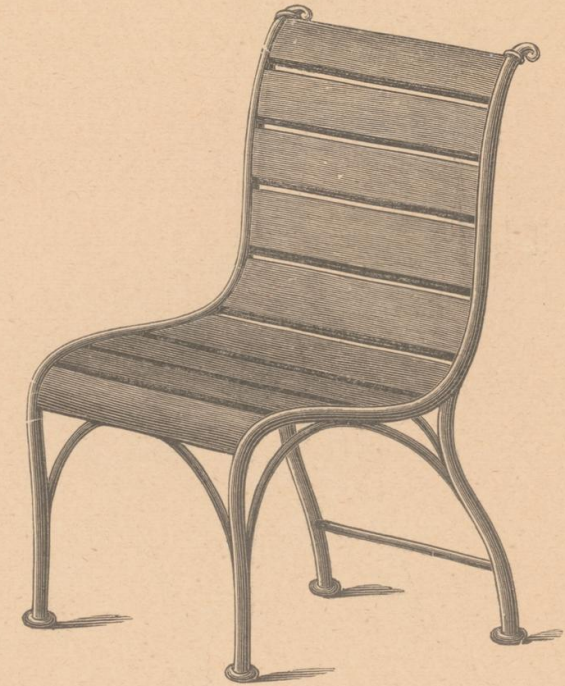

Nr. 633

Sessel Nr. 633 fl. 7.—