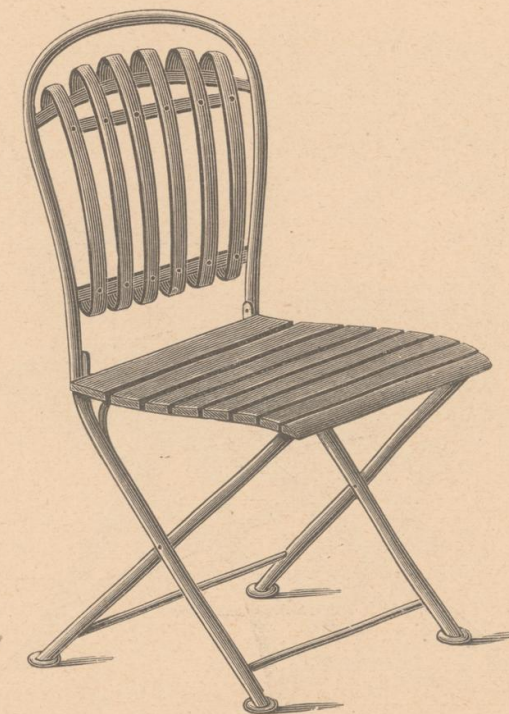

Garten-Sessel

zum Zusammenklappen.

Nr. 621

Sessel Nr. 621 zum Zusammenklappen
massives Eisengestelle mit Holzstuhl
Gestelle gelb, Sitz eichenartig lackirt fl. 4.25

Nr. 622

Sessel Nr. 622 zum Zusammenklappen
massives Eisengestelle mit Holzstuhl
Gestelle gelb, Sitz eichenartig lackirt fl. 5.—

Nr. 623

Sessel Nr. 623 zum Zusammenklappen
massives Eisengestelle mit Holzstuhl
Gestelle gelb, Sitz eichenartig lackirt fl. 4.75

Nr. 624

Sessel Nr. 624 zum Zusammenklappen
massives Eisengestelle mit gelochtem Blechstuhl
rohrartig lackirt fl. 6.50

Nr. 625

Sessel Nr. 625
(nicht zum Zusammenklappen)
Gestelle rohrartig oder birkenartig, Holzstuhl eichenartig
lackirt fl. 6.50

Nr. 626

Sessel Nr. 626 zum Zusammenklappen
Sitz mit Holzleisten, Rücklehne mit Stahlfedern
Gestelle rohrartig, Sitz und Rücklehne eichenartig
oder weiss lackirt fl. 8.50