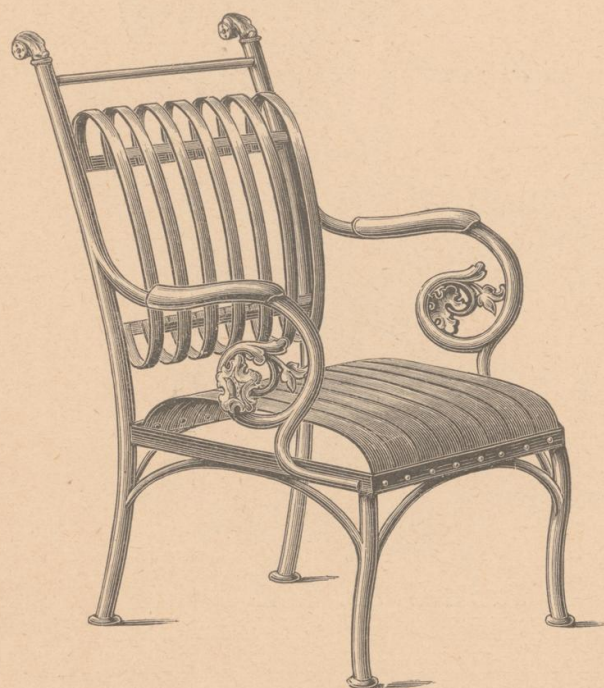

Garten-Möbel.

Sitze und Rücklehnen aus Stahlfedern.

Die Gestelle rohrartig oder birkenartig, Rücklehnen und Sitze eichenartig lackirt.

Nr. 643

Sessel Nr. 643 fl. 10.50

Nr. 643

Bank Nr. 643 zweisitzig fl. 32.—
dreisitzig „ 48.—

Nr. 643

Fauteuil Nr. 643 fl. 16.75

Nr. 644

Fauteuil Nr. 644 fl. 35.—

Nr. 644

Bank Nr. 644 zweisitzig fl. 55.—
dreisitzig „ 78.—

Nr. 644

Sessel Nr. 644 fl. 20.—