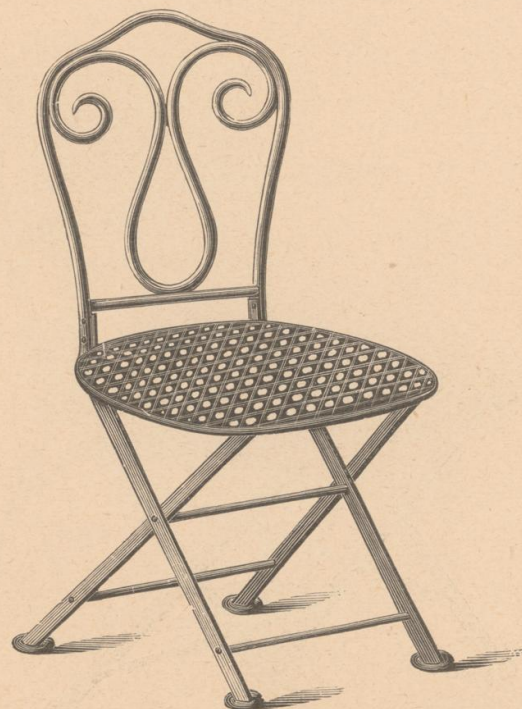

Nr. 624

Sessel Nr. 624 zum Zusammenklappen
massives Eisengestelle mit gelochtem Blechstuhl
rohrartig lackirt fl. 6.50