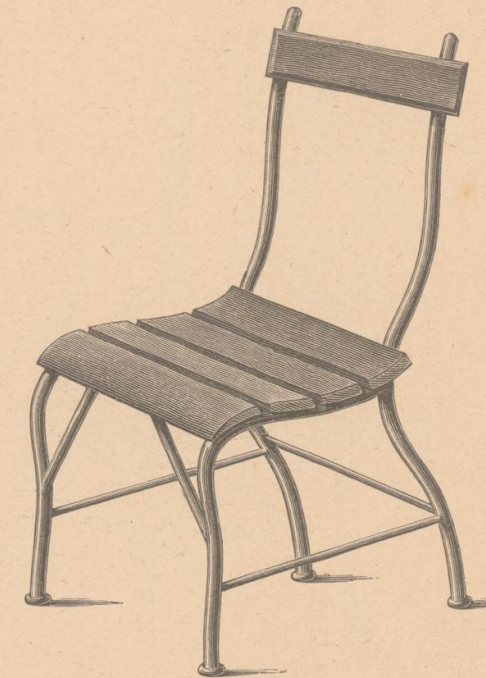

Nr. 629

Fauteuil Nr. 629 fl. 7.50

Nr. 629

Bank Nr. 629 175 cm lang fl. 15.—

Nr. 629

Sessel Nr. 629 fl. 5.—

Garnitur Nr. 629. Die Gestelle aus massivem Eisen mit Holzsitzen, Gestelle gelb, Sitze eichenartig lackirt.

Nr. 630

Fauteuil Nr. 630 fl. 7.50

Nr. 630

Bank Nr. 630 175 cm lang fl. 12.—

Nr. 630

Sessel Nr. 630 fl. 5.25

Garnitur Nr. 630. Die Gestelle rohrartig, eichenartig oder birkenartig, die Holzsitze eichenartig oder weiss lackirt.

Auf Verlangen werden die Bänke in jeder beliebigen Länge und auch mit einem Mittelfusse geliefert und dem entsprechend berechnet.

Garten-Möbel.

Nr. 631

Fauteuil Nr. 631 fl. 9.50

Nr. 631

Bank Nr. 631 fl. 16.50