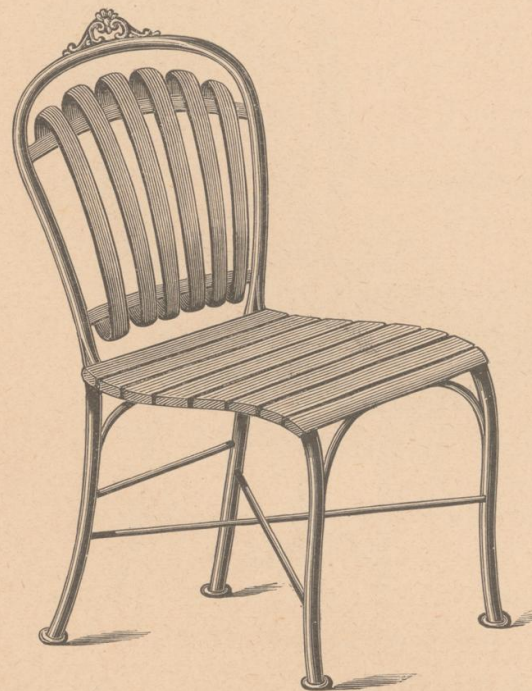

Garten-Möbel.

Garnitur Nr. 637. Die Gestelle rohrartig, birkenartig oder buchenartig, die Holzsitze eichenartig oder weiss lackirt.

Fauteuil Nr. 637 fl. 9.50

Bank Nr. 637 mit Gusseisengestelle 175 cm lang fl. 17.50

Sessel Nr. 637 fl. 6.75

Nr. 638

Garnitur Nr. 638. Die Rücklehnen mit Stahlfedern, die Gestelle rohrartig oder birkenartig lackirt, die Federn-Rücklehnen und Holzsitze eichenartig oder weiss lackirt.

Sessel Nr. 638 fl. 8.50

Bank Nr. 638 160 cm lang fl. 32.—

Fauteuil Nr. 638 fl. 13.—

Auf Verlangen werden die Bänke in jeder beliebigen Länge und auch mit einem Mittelfusse geliefert und dem entsprechend berechnet.