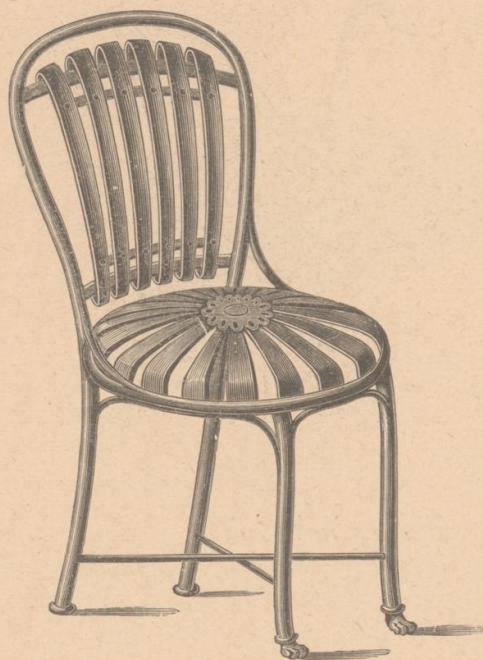

Garten-Möbel.

Sitze und Rücklehnen aus Stahlfedern.

Die Gestelle rohrartig oder birkenartig, Rücklehnen und Sitze eichenartig lackirt.

Nr. 643

Sessel Nr. 643 fl. 10.50