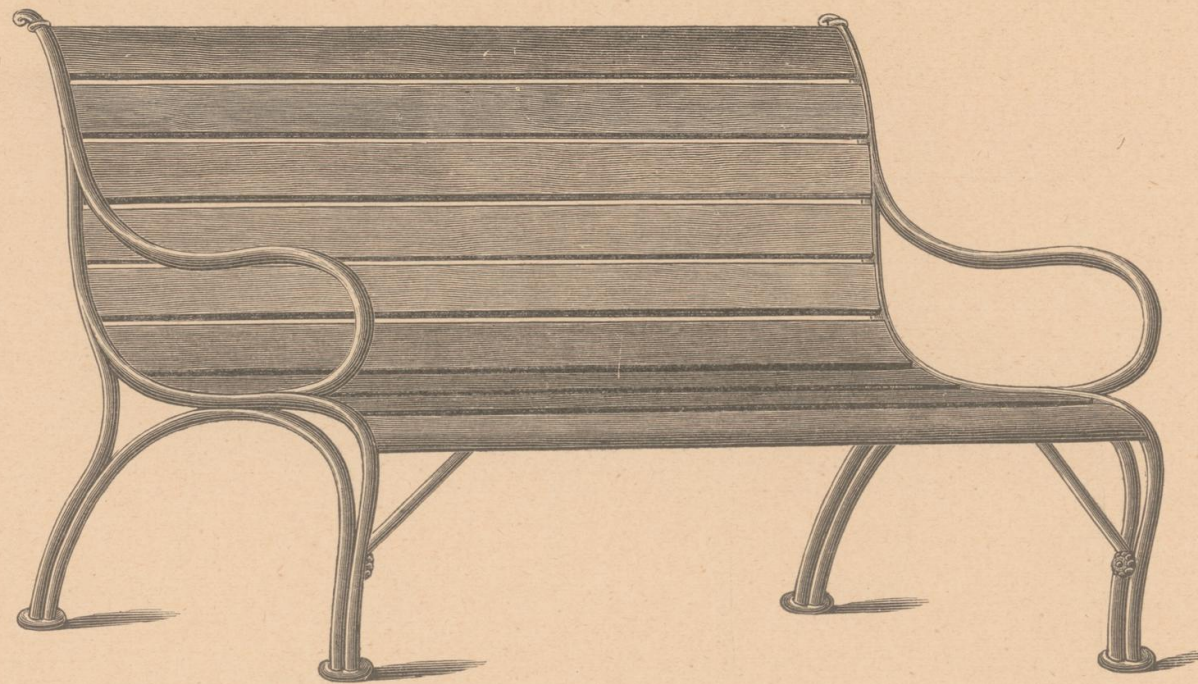

Nr. 632

Sessel Nr. 632 fl. 7.25

Garnitur Nr. 632. Die Gestelle rohrartig oder birkenartig, die Holzsitze eichenartig oder weiss lackirt.

Garten-Möbel.

Nr. 633

Fauteuil Nr. 633 fl. 9.50

Nr. 633

Bank Nr. 633 175 cm lang fl. 15.—