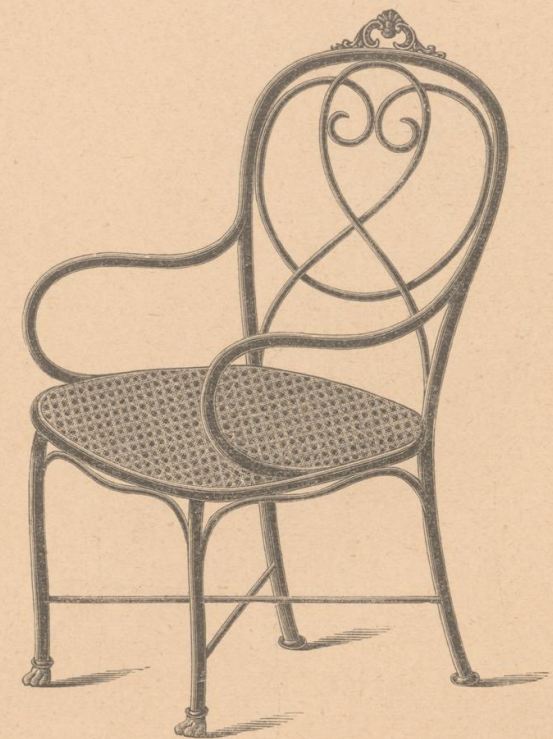

Sessel Nr. 639 mit gelochtem Blechsitze
nussartig oder rohrartig lackirt . . . . . fl. **5.75**
schwarz oder nussartig lackirt und vergoldet . . . **6.50**
mit perforirtem Holzfournirsitze um fl. **— .75** mehr.

Nr. 640

Fauteuil Nr. 640 mit gelochtem Blechsitze
nussartig oder rohrartig lackirt . . . . . fl. **10.50**
schwarz oder nussartig lackirt und vergoldet . . . **11.50**
mit perforirtem Holzfournirsitze um fl. **1.—** mehr