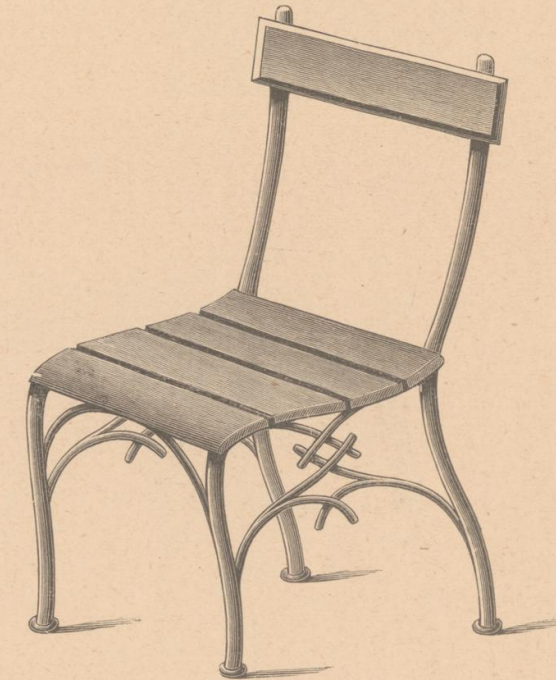

Nr. 637

Garnitur Nr. 637. Die Gestelle rohrartig, birkenartig oder buchenartig, die Holzsitze eichenartig oder weiss lackirt.

Fauteuil Nr. 637 fl. 9.50

Bank Nr. 637 mit Gusseisengestelle 175 cm lang fl. 17.50

Sessel Nr. 637 fl. 6.75