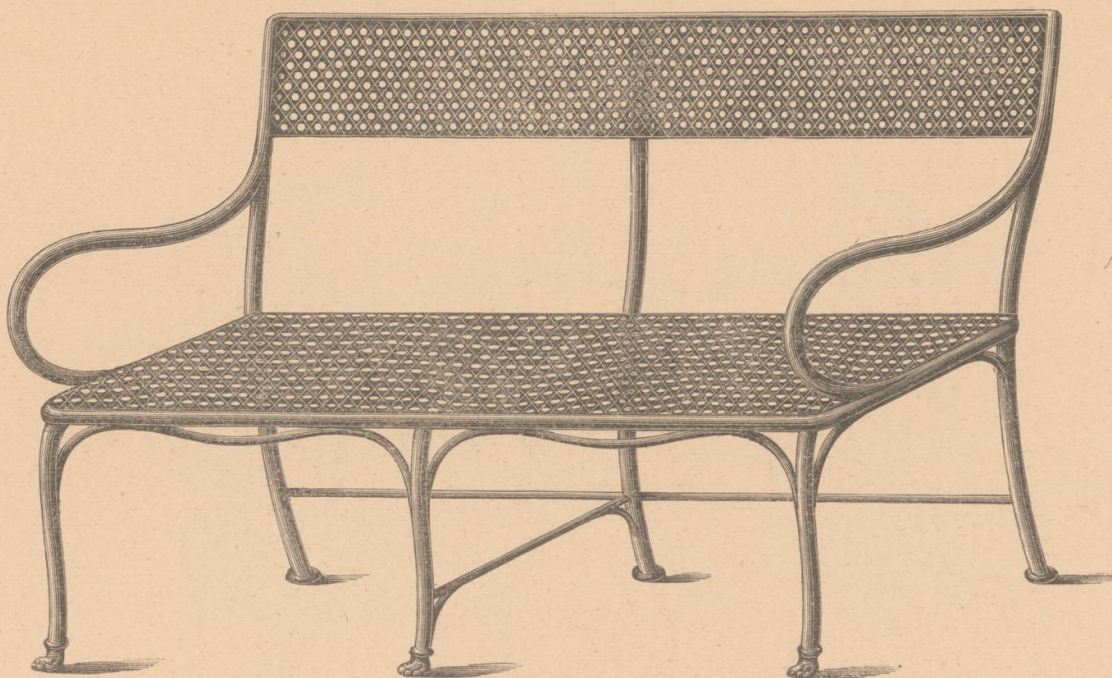

Nr. 641

Bank Nr. 641

Sitz und Rücklehne von gelochtem Blech
nussartig oder rohrartig lackirt . . . . . fl. **21.50**
schwarz oder nussartig lackirt und vergoldet . . „ **24.—**