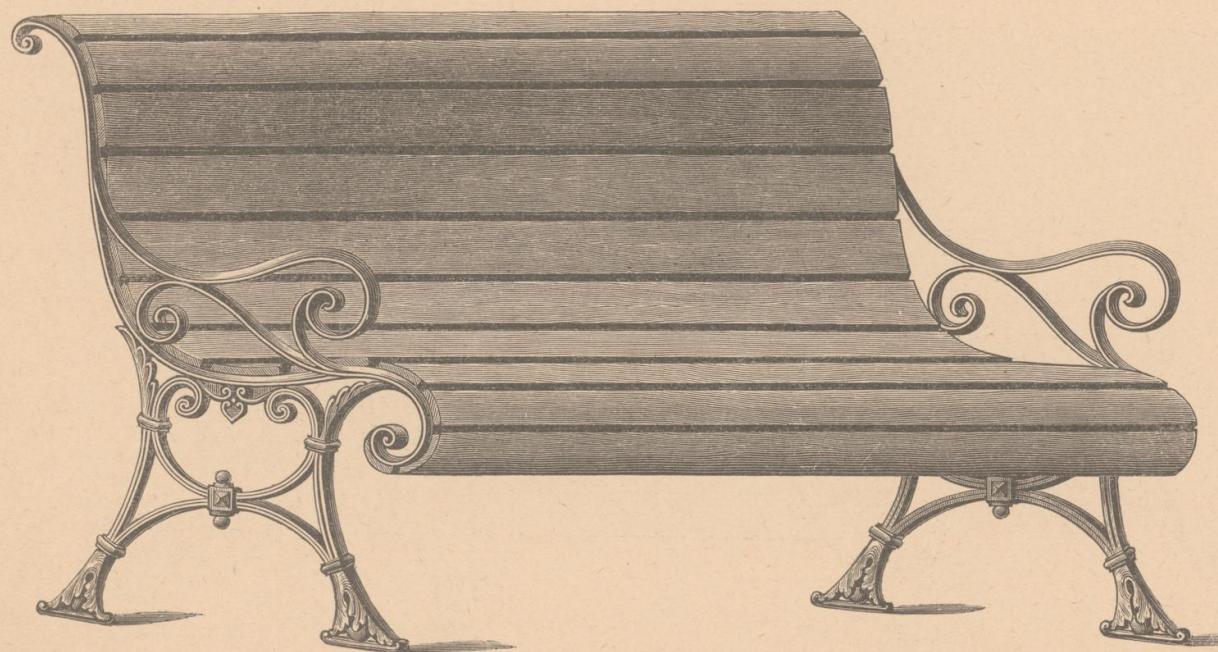

Bänke für Gärten, Corridore, Vestibule etc.

Nr. 655

Bank Nr. 655 mit Gusseisengestelle, 175 cm lang
Gestelle rohrartig, birkenartig oder buchenartig, Holztheile weiss oder
eichenartig lackirt fl. 25.—

Nr. 656

Bank Nr. 656 mit Gusseisengestelle, 175 cm lang
Gestelle grau, gold- oder silberfärbig bronzirt oder matt schwarz lackirt,
Holztheile matt nuss- oder alteichenartig lackirt, fl. 34.—

Nr. 657

Bank Nr. 657 mit Gusseisengestelle, 175 cm lang
Gestelle grau, gold- oder silberfärbig bronzirt oder grün lackirt, Holztheile
eichenartig oder weiss lackirt fl. 30.—