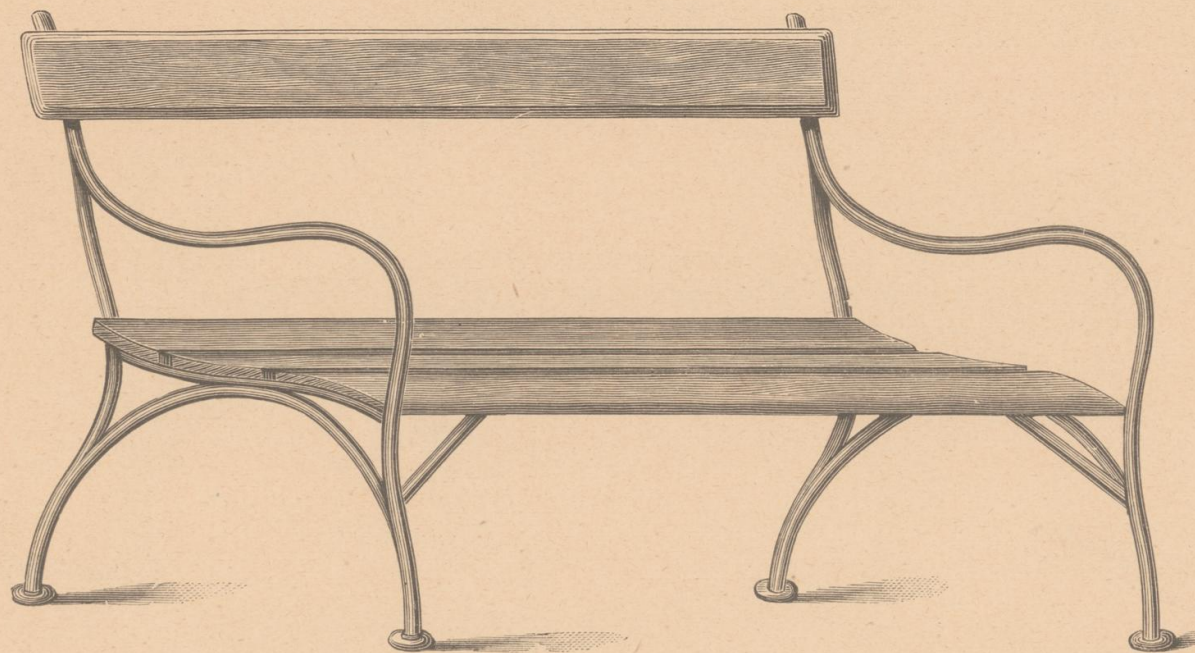

Nr. 649

Bank Nr. 649 mit Gusseisengestelle, 160 *cm* lang fl. 14.75

Nr. 650

Bank Nr. 650 mit Gusseisengestelle, 175 *cm* lang fl. 25.—

Auf Verlangen werden die Bänke in jeder beliebigen Länge und auch mit einem Mittelfusse geliefert und dem entsprechend berechnet.

Garten-Bänke.

Die Gestelle eichenartig, rohrartig, birkenartig oder buchenartig, die Holztheile weiss oder eichenartig lackirt.

Nr. 651

Bank Nr. 651 mit Gusseisengestelle, 175 cm lang fl. 22.—

Nr. 652

Bank Nr. 652 mit Gusseisengestelle, 175 cm lang fl. 30.—
Diese Bankgestelle werden auch gold- oder silberfärbig bronzirt geliefert.