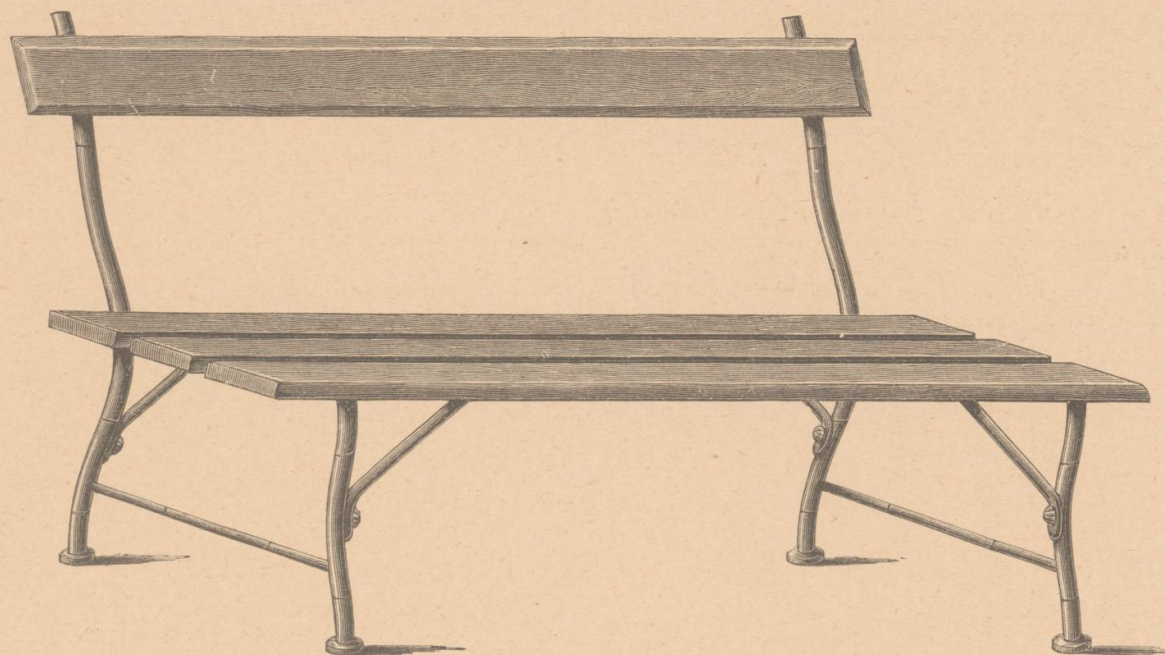

Garten-Bänke.

Die Gestelle eichenartig, birkenartig, rohrartig oder buchenartig, die Holztheile weiss oder eichenartig lackirt.

Nr. 647

Bank Nr. 647 160 *cm* lang fl. 8.75

Nr. 648

Bank Nr. 648 175 *cm* lang fl. 17.50

Nr. 649

Bank Nr. 649 mit Gusseisengestelle, 160 *cm* lang fl. 14.75

Nr. 650

Bank Nr. 650 mit Gusseisengestelle, 175 *cm* lang fl. 25.—

Auf Verlangen werden die Bänke in jeder beliebigen Länge und auch mit einem Mittelfusse geliefert und dem entsprechend berechnet.

Garten-Bänke.

Die Gestelle eichenartig, rohrartig, birkenartig oder buchenartig, die Holztheile weiss oder eichenartig lackirt.

Nr. 651

Bank Nr. 651 mit Gusseisengestelle, 175 cm lang fl. 22.—

Nr. 652

Bank Nr. 652 mit Gusseisengestelle, 175 cm lang fl. 30.—
Diese Bankgestelle werden auch gold- oder silberfärbig bronzirt geliefert.