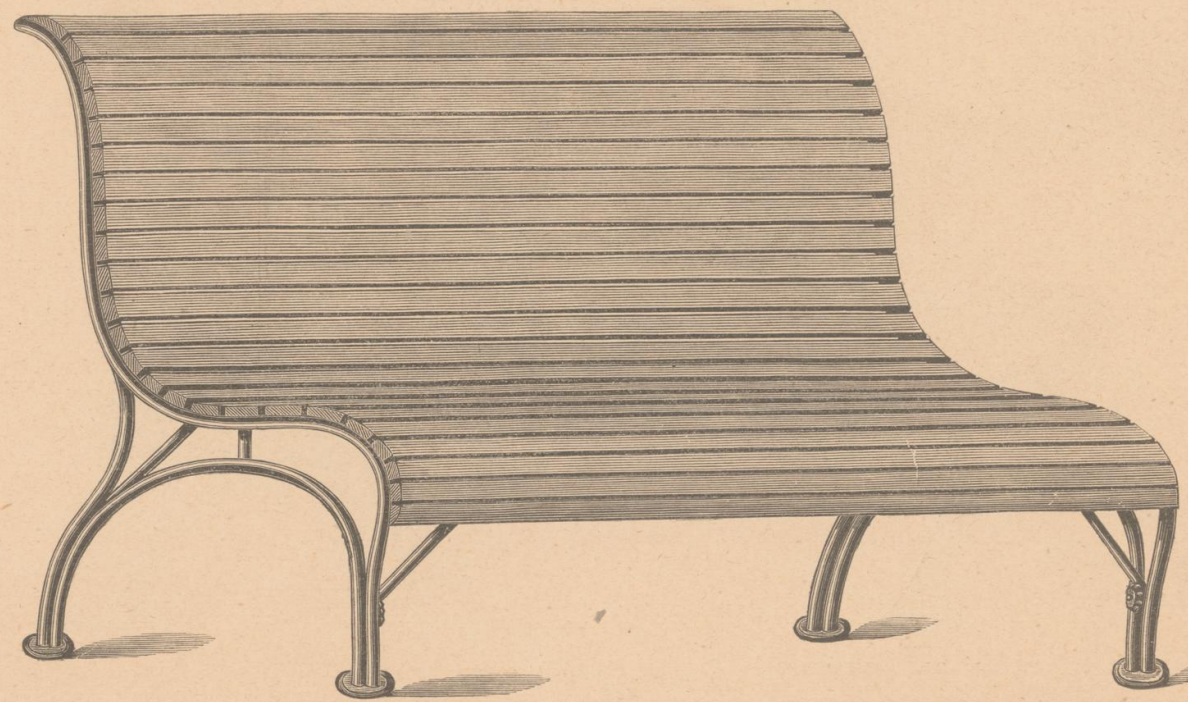

Nr. 654

Bank Nr. 654 175 cm lang . . . . . fl. 20.—

Auf Verlangen werden die Bänke in jeder beliebigen Länge und auch mit einem Mittelfusse geliefert und dem entsprechend berechnet.