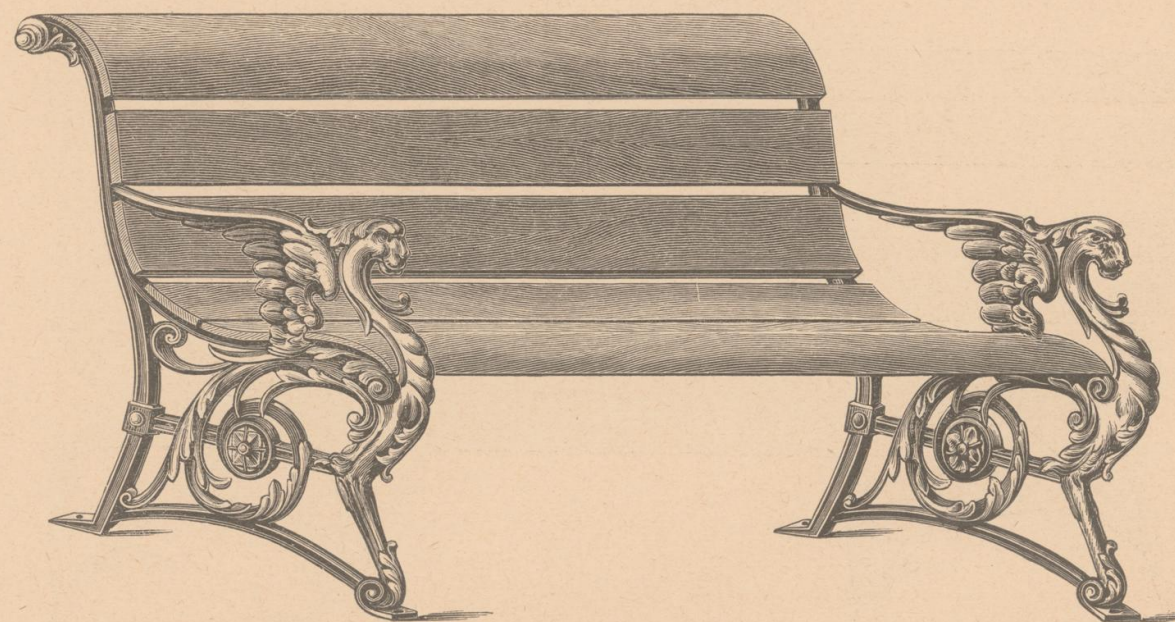

Nr. 658

Bank Nr. 658 mit Gusseisengestelle, 175 cm lang
Gestelle grau, gold-, silberfärbig oder antik bronzirt, Holztheile matt nuss-
oder alteichenartig lackirt fl. 40.—

Auf Verlangen werden die Bänke in jeder gewünschten Länge und auch mit einem Mittelfusse geliefert und dem entsprechend berechnet.