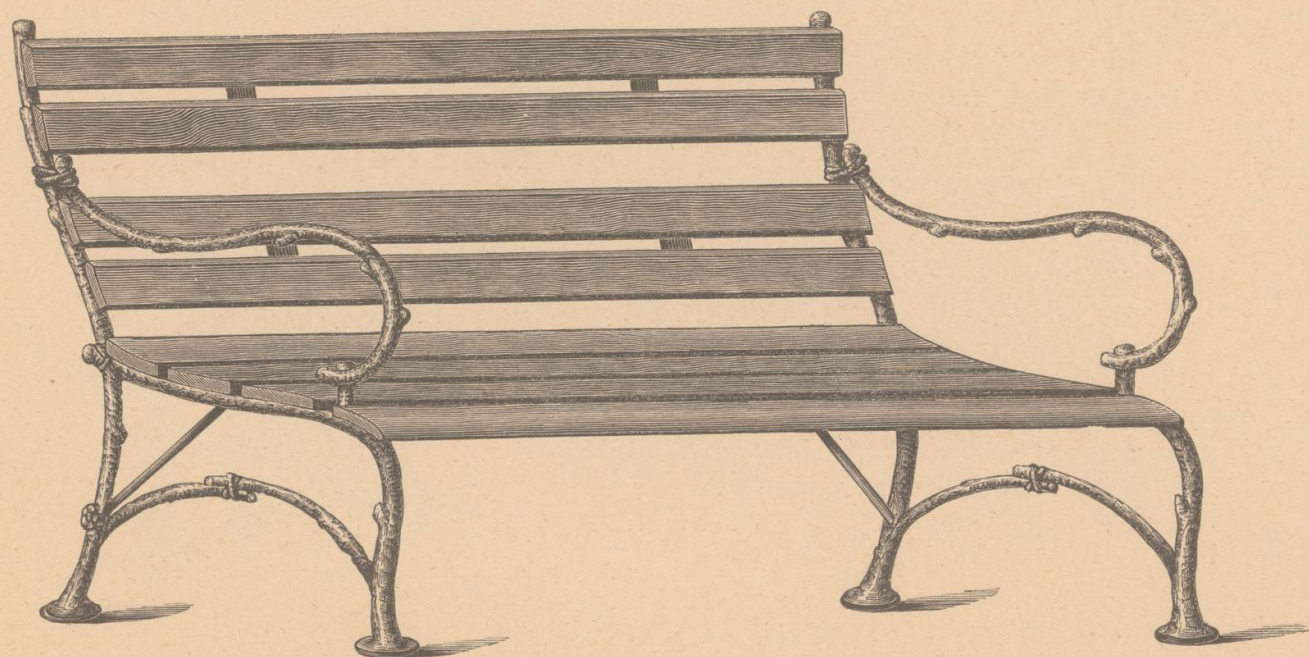

Nr. 653

Bank Nr. 653 mit Gusseisengestelle 160 cm lang . . . . . fl. 19.—