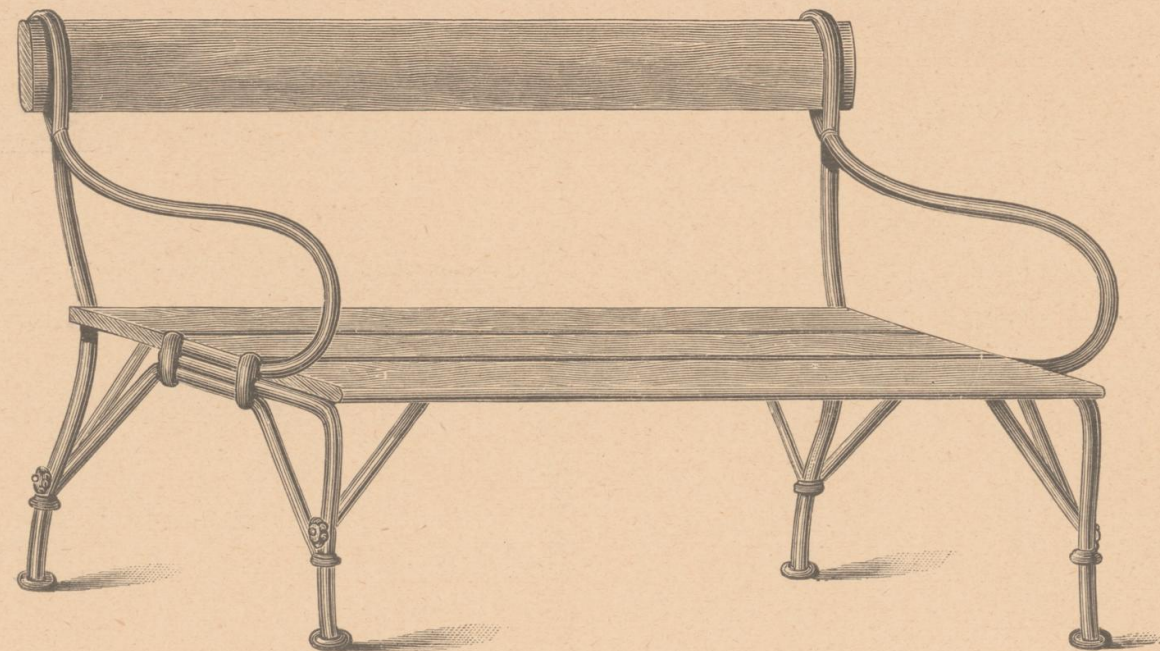

Garten-Bänke.

Die Gestelle eichenartig, birkenartig, rohrartig oder buchenartig, die Holztheile weiss oder eichenartig lackirt.

Nr. 647

Bank Nr. 647 160 *cm* lang fl. 8.75

Nr. 648

Bank Nr. 648 175 *cm* lang fl. 17.50

Nr. 649

Bank Nr. 649 mit Gusseisengestelle, 160 *cm* lang fl. 14.75

Nr. 650

Bank Nr. 650 mit Gusseisengestelle, 175 *cm* lang fl. 25.—

Auf Verlangen werden die Bänke in jeder beliebigen Länge und auch mit einem Mittelfusse geliefert und dem entsprechend berechnet.

Garten-Bänke.

Die Gestelle eichenartig, rohrartig, birkenartig oder buchenartig, die Holztheile weiss oder eichenartig lackirt.

Nr. 651

Bank Nr. 651 mit Gusseisengestelle, 175 cm lang fl. 22.—

Nr. 652

Bank Nr. 652 mit Gusseisengestelle, 175 cm lang fl. 30.—
Diese Bankgestelle werden auch gold- oder silberfärbig bronzirt geliefert.