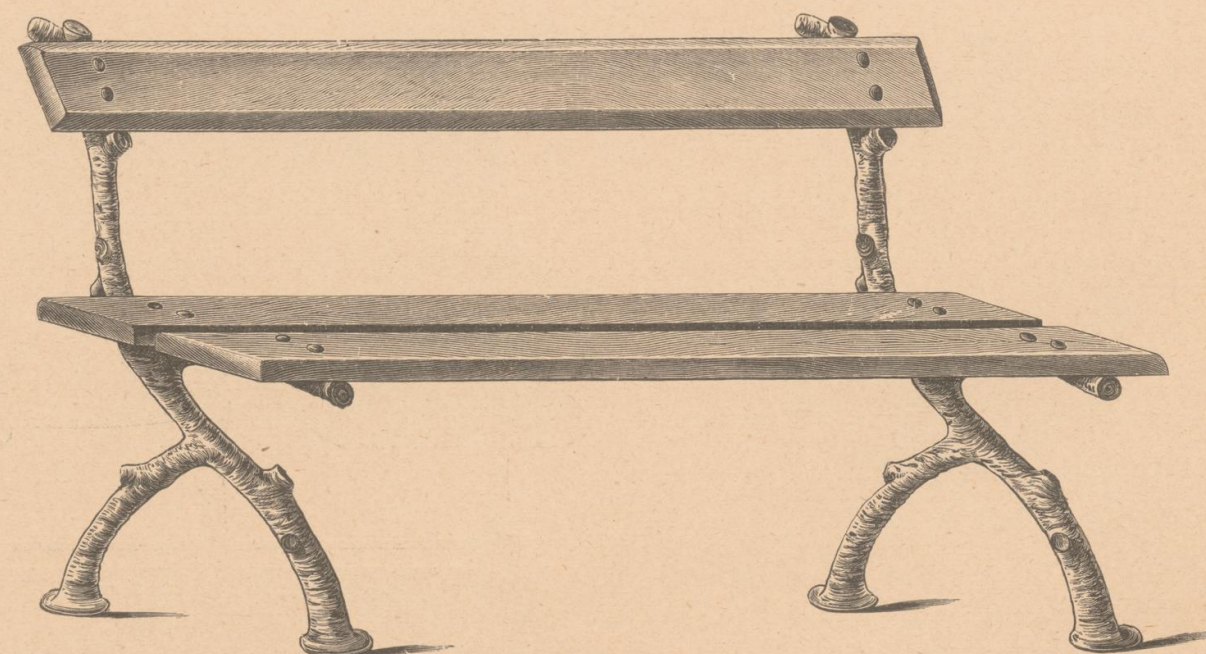

Garten-Bänke.

Die Gestelle eichenartig, birkenartig, rohrartig oder buchenartig, die Holztheile weiss oder eichenartig lackirt.

Nr. 647

Bank Nr. 647 160 *cm* lang fl. 8.75

Nr. 648

Bank Nr. 648 175 *cm* lang fl. 17.50

Nr. 649

Bank Nr. 649 mit Gusseisengestelle, 160 *cm* lang fl. 14.75

Nr. 650

Bank Nr. 650 mit Gusseisengestelle, 175 *cm* lang fl. 25.—

Auf Verlangen werden die Bänke in jeder beliebigen Länge und auch mit einem Mittelfusse geliefert und dem entsprechend berechnet.

Garten-Bänke.

Die Gestelle eichenartig, rohrartig, birkenartig oder buchenartig, die Holztheile weiss oder eichenartig lackirt.

Nr. 651

Bank Nr. 651 mit Gusseisengestelle, 175 cm lang fl. 22.—

Nr. 652

Bank Nr. 652 mit Gusseisengestelle, 175 cm lang fl. 30.—
Diese Bankgestelle werden auch gold- oder silberfärbig bronzirt geliefert.

Nr. 658

Bank Nr. 658 mit Gusseisengestelle, 175 cm lang
Gestelle grau, gold-, silberfärbig oder antik bronzirt, Holztheile matt nuss-
oder alteichenartig lackirt fl. 40.—

Auf Verlangen werden die Bänke in jeder gewünschten Länge und auch mit einem Mittelfusse geliefert und dem entsprechend berechnet.