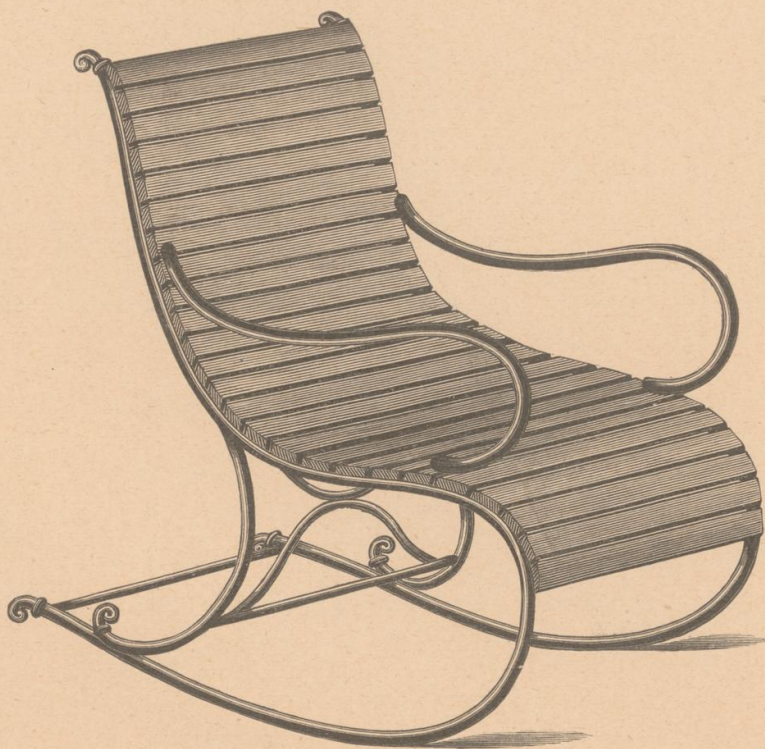

## Schlitten- und Garten-Schaukel-Fauteuil.

Nr. 665

Schlitten-Fauteuil Nr. 665

Gestelle rohrartig, Holzsitz und Holzchemel  
eichenartig lackirt fl. 22.—

Kinderschlitten

siehe Seite 41.

Nr. 666

Garten-Schaukel-Fauteuil Nr. 666

Gestelle rohrartig oder birkenartig, Holztheile  
eichenartig lackirt fl. 18.—

Nr. 667

Garten-Schaukel-Fauteuil Nr. 667

Sitz und Rücklehne von Stahlfedern, Gestelle  
rohrartig oder birkenartig, die Stahlfedern und  
der Holzchemel eichenartig lackirt fl. 25.—