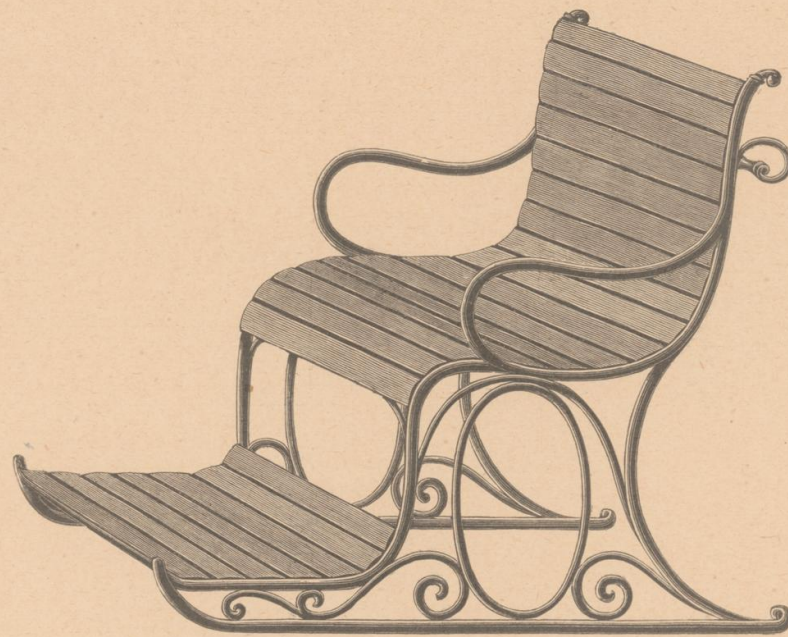

## Schlitten- und Garten-Schaukel-Fauteuil.

Nr. 665

Schlitten-Fauteuil Nr. 665

Gestelle rohrartig, Holzsitz und Holzchemel  
eichenartig lackirt fl. 22.—

Kinderschlitten

siehe Seite 41.

Nr. 666

Garten-Schaukel-Fauteuil Nr. 666

Gestelle rohrartig oder birkenartig, Holztheile  
eichenartig lackirt fl. 18.—

Nr. 667

Garten-Schaukel-Fauteuil Nr. 667

Sitz und Rücklehne von Stahlfedern, Gestelle  
rohrartig oder birkenartig, die Stahlfedern und  
der Holzchemel eichenartig lackirt fl. 25.—