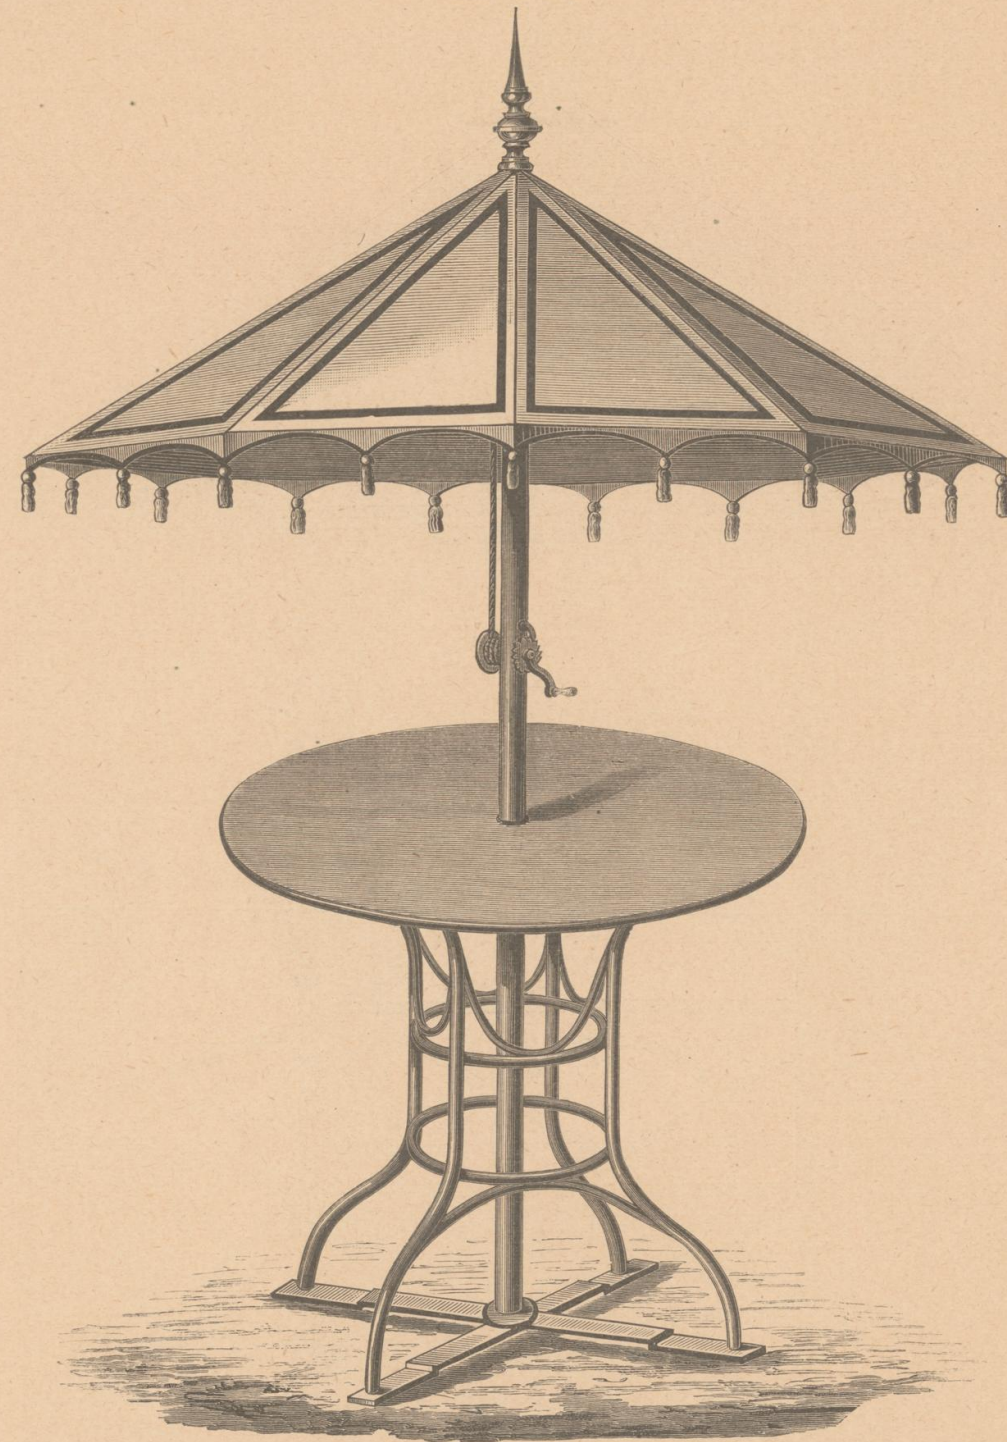

Conversations-Fauteuils und Zelt-Tische.

Nr. 670

Conversations-Fauteuil Nr. 670

Drei Fauteuils und ein Tisch mit schirmartiger Ueberdachung zu einem Stücke vereint. Sitze und Rücklehnen der Fauteuils aus Stahlfedern, der Schirm aus Zwilch ist mittelst Kurbel zum Aufspannen und Niederlassen gerichtet. Das Schirmgestelle ist zum Abnehmen gerichtet, so dass der Conversations-Fauteuil mit oder ohne Schirm benützt werden kann.

Durchmesser des Schirmes 250 *cm*

Durchmesser des Tisches 80 *cm*.

Die Gestelle rohrartig oder birkenartig, Tischplatte, Sitze und Rücklehnen eichenartig lackirt fl. **130.**—
ohne Schirmgestelle fl. **90.**—

Nr. 671

Zelttisch Nr. 671

Mit schirmartiger Ueberdachung, der Schirm aus Zwilch ist mittelst Kurbel zum Aufspannen und Niederlassen gerichtet. Das Schirmgestelle ist zum Abnehmen gerichtet, so dass der Tisch mit oder ohne Schirm benützt werden kann.

Durchmesser der Tischplatte 100 *cm*

Durchmesser des Schirmes 200 *cm*.

Das Gestelle rohrartig oder birkenartig, die Tischplatte eichenartig lackirt, mit Zwilchdach fl. **70.**—
mit Zwilchdach, reich geputzt fl. **78.**—