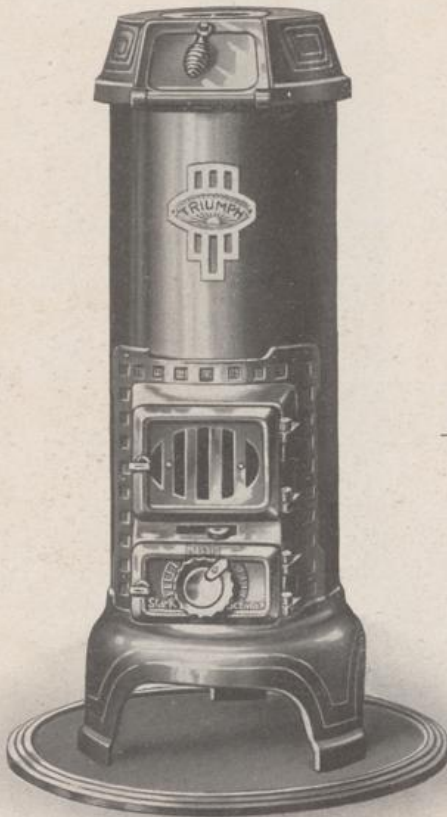

Diese Öfen sind mit Bekrönung auf der farbigen Abbildung veranschaulicht.

Ausführung:

- I. Schwarz grafitiert mit Glanzblechmantel, vernickeltem Schild und Beschläge.
- II Schwarz grafitiert mit Glanzblechmantel. Vernickelte Teile: Unterer Rand der Haube, Schild, Beschläge, Regulierung, Aschenteller.
- III. Mantel und Gußteile majolika emailliert. Vernickelung wie bei Ausführung II.

Neueste Irische Blechmantelöfen „Triumph“

Gesetzlich geschützt.

Nr. 104 a und 105 a — mit Reform-Schraubenregulierung.

Nr. 104a

Nr. 105a

Dargestellt
ohne Bekrönung
mit
Bodenplatte.

Erstklassige
Arbeit.

Außerordentlich preiswürdige Öfen, für jedes Brennmaterial geeignet, Ia. Glanzblechmantel mit vernickeltem Schild oder emaillierter Blechmantel mit emaillierten und vernickelten Gußteilen, mit neuer Reform-Schraubenregulierung mit Zugdämpfer, ausziehbarem Schüttelrost, Rostteile aus der Feuertür herausnehmbar, mit Vorrichtung zum Kochen und Warmhalten von Speisen, Ringeinlage in der Haube, Isoliergriff an der Fülltür, Sockel aus einem Stück, daher kein Wackeln der Füße.