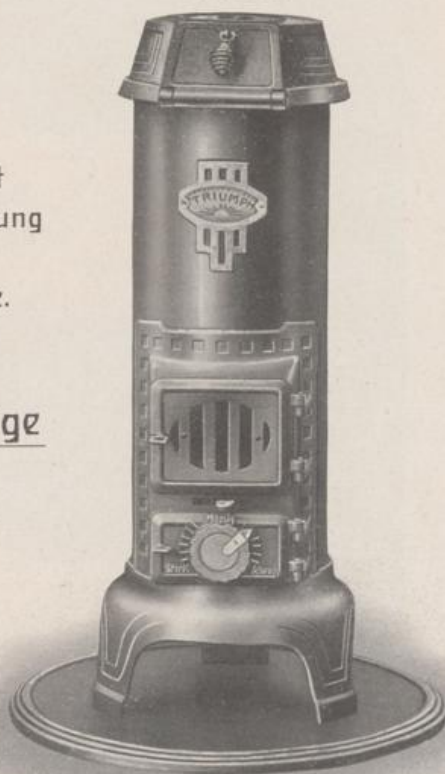

Diese Öfen sind mit Bekrönung auf der farbigen Abbildung veranschaulicht.

Ausführung:

- I. Schwarz grafitiert mit Glanzblechmantel, vernickeltem Schild und Beschläge.
- II. Schwarz grafitiert mit Glanzblechmantel. Vernickelte Teile: Unterer Rand der Haube, Schild, Beschläge, Regulierung, Aschenteller.
- III. Mantel und Gußteile majolika emailliert. Vernickelung wie bei Ausführung II.

Neueste Irische Blechmantelöfen „Triumph“

Gesetzlich geschützt.

Nr. 102 a und 103 a — mit Reform-Schraubenregulierung.

Nr. 102 a

Nr. 103 a

Dargestellt
ohne Bekrönung
mit
Bodenplatte.

o
Erstklassige
Arbeit.

Außerordentlich preiswürdige Öfen, für jedes Brennmaterial geeignet, Ia. Glanzblechmantel mit vernickeltem Schild oder emaillierter Blechmantel mit emaillierten und vernickelten Gußteilen, mit neuer Reform-Schraubenregulierung mit Zugdämpfer, ausziehbarem Schüttelrost, Rostteile aus der Feuertür herausnehmbar, mit Vorrichtung zum Kochen und Warmhalten von Speisen, Ringeinlage in der Haube, Isoliergriff an der Fülltür, Sockel aus einem Stück, daher kein Wackeln der Füße.