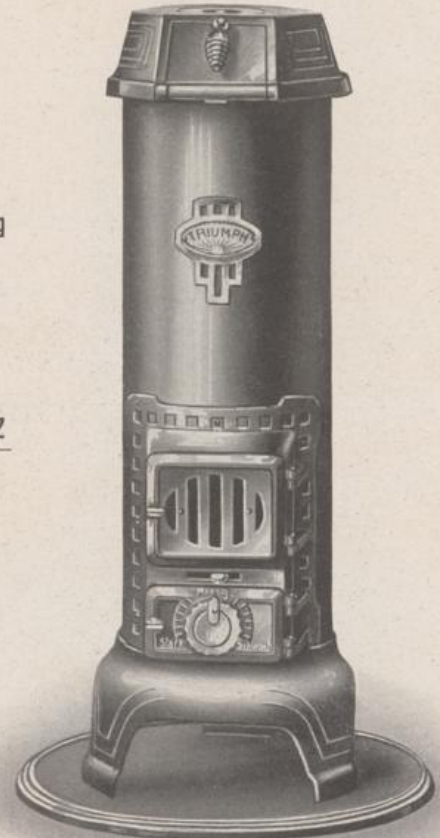

Diese Öfen sind mit Bekrönung auf der farbigen Abbildung veranschaulicht.

Ausführung:

- I. Schwarz grafitiert mit Glanzblechmantel, vernickeltem Schild und Beschläge.
- II Schwarz grafitiert mit Glanzblechmantel. Vernickelte Teile: Unterer Rand der Haube, Schild, Beschläge, Regulierung, Aschenteller.
- III. Mantel und Gußteile majolika emailliert. Vernickelung wie bei Ausführung II.

Neueste Irische Blechmantelöfen „Triumph“

Gesetzlich geschützt.

Nr. 104 a und 105 a — mit Reform-Schraubenregulierung.

Nr. 104a

Nr. 105a

Dargestellt
ohne Bekrönung
mit
Bodenplatte.

Erstklassige
Arbeit.

Außerordentlich preiswürdige Öfen, für jedes Brennmaterial geeignet, Ia. Glanzblechmantel mit vernickeltem Schild oder emaillierter Blechmantel mit emaillierten und vernickelten Gußteilen, mit neuer Reform-Schraubenregulierung mit Zugdämpfer, ausziehbarem Schüttelrost, Rostteile aus der Feuertür herausnehmbar, mit Vorrichtung zum Kochen und Warmhalten von Speisen, Ringeinlage in der Haube, Isoliergriff an der Fülltür, Sockel aus einem Stück, daher kein Wackeln der Füße.