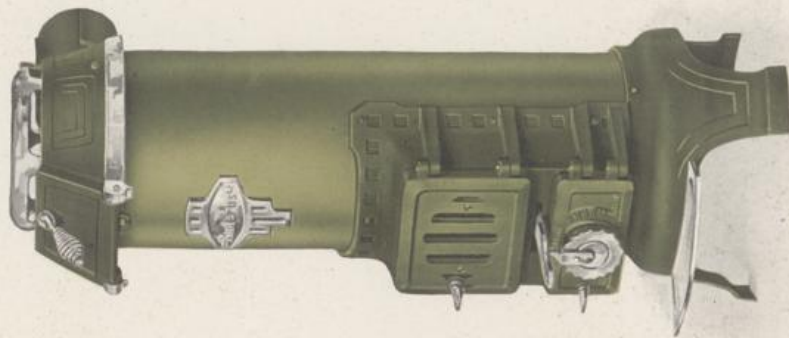

Irischer Blechmantelofen „Triumph“ Nr. 101a bis 105a
mit Reform-Schraubenregulierung