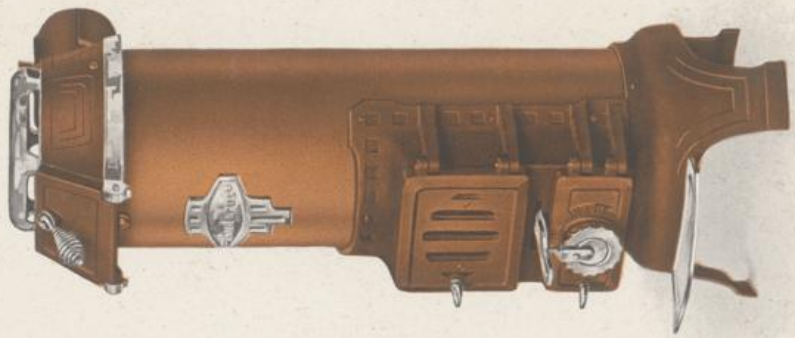

Diese Öfen sind mit Bekrönung auf der farbigen Abbildung veranschaulicht.

Ausführung:

- I. Schwarz grafitiert mit Glanzblechmantel, vernickeltem Schild und Beschläge.
- II. Schwarz grafitiert mit Glanzblechmantel. Vernickelte Teile: Unterer Rand der Haube, Schild, Beschläge, Regulierung, Aschenteller.
- III. Mantel und Gußteile majolika emailliert. Vernickelung wie bei Ausführung II.

Diese Öfen sind mit Bekrönung auf der farbigen Abbildung veranschaulicht.

Ausführung:

- I. Schwarz grafitiert mit Glanzblechmantel, vernickeltem Schild und Beschläge.
- II Schwarz grafitiert mit Glanzblechmantel. Vernickelte Teile: Unterer Rand der Haube, Schild, Beschläge, Regulierung, Aschenteller.
- III. Mantel und Gußteile majolika emailliert. Vernickelung wie bei Ausführung II.

Irischer Blechmantelofen „Triumph“ Nr. 101a bis 105a
mit Reform-Schraubenregulierung

grün mit grau emailiertem Mantel

braun

grün

oliv

PREISLISTE