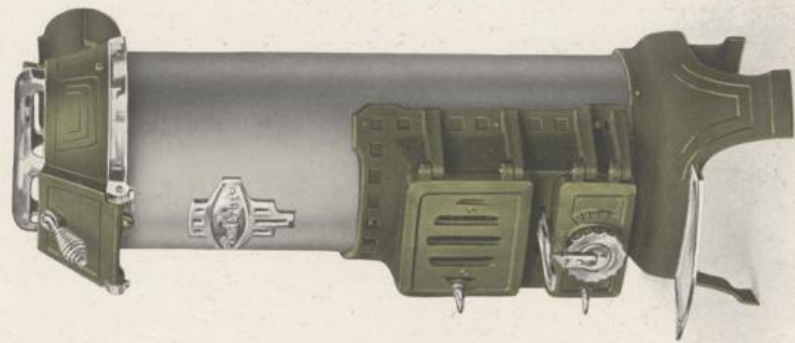

Irischer Blechmantelofen „Triumph“ Nr. 101a bis 105a
mit Reform-Schraubenregulierung