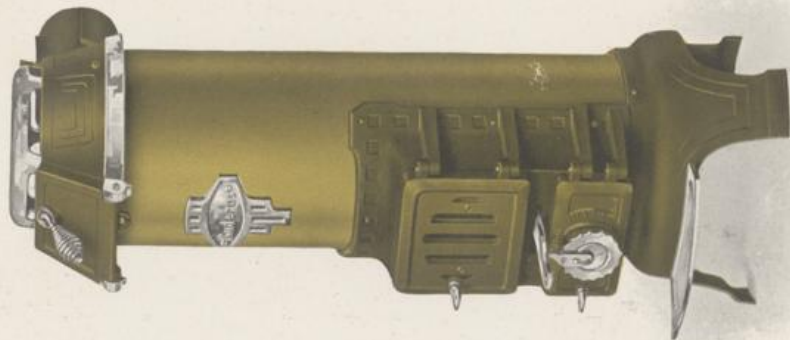

Diese Öfen sind mit Bekrönung auf der farbigen Abbildung veranschaulicht.

Ausführung:

- I. Schwarz grafitiert mit Glanzblechmantel, vernickeltem Schild und Beschläge.
- II. Schwarz grafitiert mit Glanzblechmantel. Vernickelte Teile: Unterer Rand der Haube, Schild, Beschläge, Regulierung, Aschenteller.
- III. Mantel und Gußteile majolika emailliert. Vernickelung wie bei Ausführung II.

Diese Öfen sind mit Bekrönung auf der farbigen Abbildung veranschaulicht.

Ausführung:

- I. Schwarz grafitiert mit Glanzblechmantel, vernickeltem Schild und Beschläge.
- II Schwarz grafitiert mit Glanzblechmantel. Vernickelte Teile: Unterer Rand der Haube, Schild, Beschläge, Regulierung, Aschenteller.
- III. Mantel und Gußteile majolika emailliert. Vernickelung wie bei Ausführung II.

Irischer Blechmantelofen „Triumph“ Nr. 101a bis 105a
mit Reform-Schraubenregulierung

grün mit grau emailiertem Mantel

braun

grün

oliv

PREISLISTE