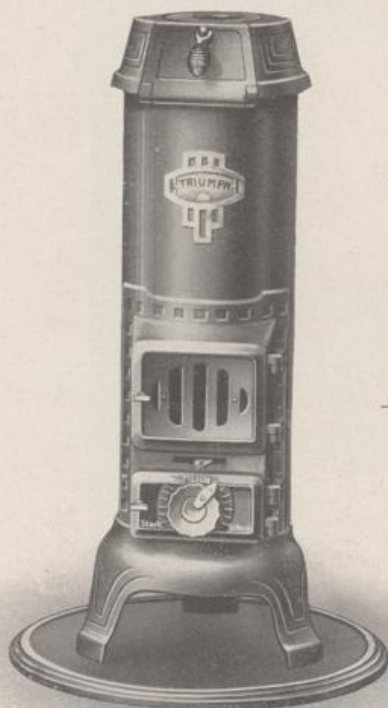

Diese Öfen sind mit Bekrönung auf der farbigen Abbildung veranschaulicht.

Ausführung:

- I. Schwarz grafitiert mit Glanzblechmantel, vernickeltem Schild und Beschläge.
- II. Schwarz grafitiert mit Glanzblechmantel. Vernickelte Teile: Unterer Rand der Haube, Schild, Beschläge, Regulierung, Aschenteller.
- III. Mantel und Gußteile majolika emailliert. Vernickelung wie bei Ausführung II.

Neueste Irische Blechmantelöfen „Triumph“

Gesetzlich geschützt.

Nr. 102 a und 103 a — mit Reform-Schraubenregulierung.

Nr. 102 a

Nr. 103 a

Dargestellt
ohne Bekrönung
mit
Bodenplatte.

o
Erstklassige
Arbeit.

Außerordentlich preiswürdige Öfen, für jedes Brennmaterial geeignet, Ia. Glanzblechmantel mit vernickeltem Schild oder emaillierter Blechmantel mit emaillierten und vernickelten Gußteilen, mit neuer Reform-Schraubenregulierung mit Zugdämpfer, ausziehbarem Schüttelrost, Rostteile aus der Feuertür herausnehmbar, mit Vorrichtung zum Kochen und Warmhalten von Speisen, Ringeinlage in der Haube, Isoliergriff an der Fülltür, Sockel aus einem Stück, daher kein Wackeln der Füße.