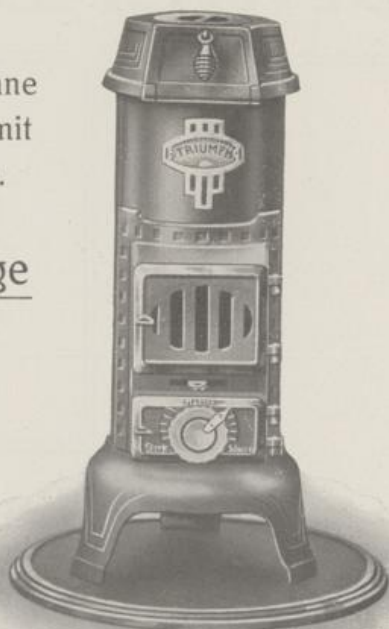

Neueste Irische Blechmantelöfen „Triumph“

Gesetzlich geschützt.

Nr. 100 a und 101 a — mit Reform-Schraubenregulierung.

Nr. 100 a

Dargestellt ohne
Bekrönung mit
Bodenplatte.

Erstklassige
Arbeit.

Nr. 101 a

Außerordentlich preiswürdige Öfen, für jedes Brennmaterial geeignet, 1a. Glanzblechmantel mit vernickeltem Schild oder emaillierter Blechmantel mit emaillierten und vernickelten Gußteilen, mit neuer Reform-Schraubenregulierung mit Zugdämpfer, ausziehbarem Schüttelrost, Rostteile aus der Feuertür herausnehmbar, mit Vorrichtung zum Kochen und Warmhalten von Speisen, Ringeinlage in der Haube, Isoliergriff an der Fülltür, Sockel aus einem Stück, daher kein Wackeln der Füße.

Maße:

Nr.	Ganze Höhe inkl. Bekrönung mm	Fußweite mm	Durchmesser des Feuerkörpers mm	Höhe des Rohrstützens mm	Weite des Rohrstützens mm	Heizkraft cbm
100 a	780	315	220	665	95	60
101 a	830	360	240	690	100	90

Diese Öfen sind mit Bekrönung auf der farbigen Abbildung veranschaulicht.

Ausführung:

- I. Schwarz grafitiert mit Glanzblechmantel, vernickeltem Schild und Beschläge.
- II. Schwarz grafitiert mit Glanzblechmantel. Vernickelte Teile: Unterer Rand der Haube, Schild, Beschläge, Regulierung, Aschenteller.
- III. Mantel und Gußteile majolika emailliert. Vernickelung wie bei Ausführung II.