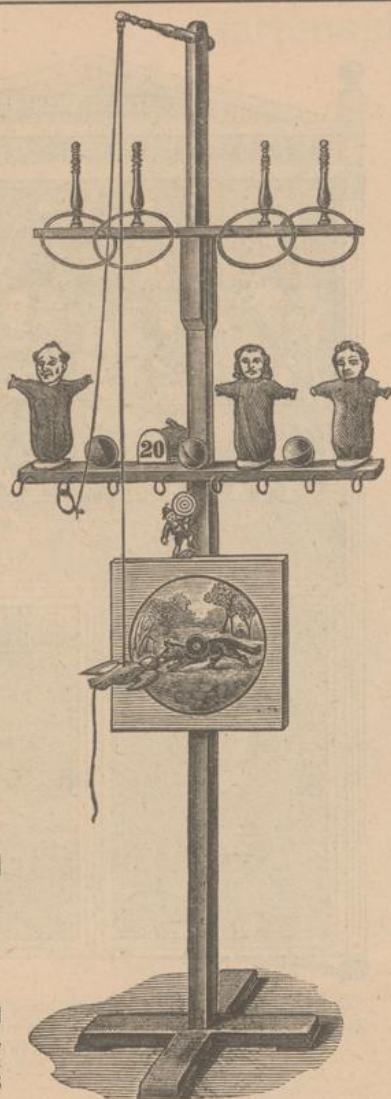

Wurf-, Kugel- und Zielscheiben in verschiedenen Formen.

175. Ballwurfscheibe, plastisch (Bulldogg), mit 3 Ballen fl. 1.40, 2.20.

176. Maulwurfscheibe mit Springfigur und 2 Ballen fl. 1.—, 1.30.

177. Ballwurfscheibe, plastisch (Löwe), mit 3 Ballen fl. 1.40, 2.20, 3.20.

187. Kugelrollscheibe mit Fallfigur fl. 1.30.

- |                            |          |                        |          |
|----------------------------|----------|------------------------|----------|
| 178. Affenkopf (plastisch) | fl. 1.40 | 182. Tiger (plastisch) | fl. 1.65 |
| 179. Neger                 | " 1.40   | 183. Sphinx            | " 1.65   |
| 180. Türke                 | " 1.40   | 184. Harlekin          | " 1.65   |
| 181. Chinese               | " 1.40   | 3261. Bernhardinerhund | 2.50     |
| 181a. Frosch               | " 1.40   |                        |          |
| 3261a. Pintscher           | " 1.40   |                        |          |
| 3261b. Katze               | " 1.40   |                        |          |

444. Holzpietolen mit 3 Holzbolzen, zum Scheibenschiessen besonders geeignet. Weiss fl. —.55, lackirt fl. —.75 per Stück.

Haupt-Catalog

— wird auf Verlangen postfrei zugesandt. —

190. Kreisscheibe auf Ständer mit Springfigur fl. 1.70.