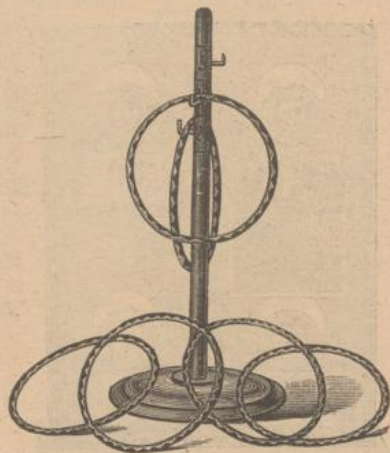

185. Ballwurfscheibe mit Fallbildern fl. 1.80.

442. Nummern-Zielscheibe mit Oelfarbe lackirt fl. 2.—, 3.50.

3467. Ringwurfscheibe auf Gestell, sehr fein lackirt und zusammenlegbar. Mit 6 farbigen Holzreifen fl. 5.50.

3450. Ballwurfscheibe, hübsch gemalt und plastisch dargestellt, mit 3 Ballen fl. 6.—.

191. Scheiben mit Centrum und Springfigur fl. —.30, —.40, —.55 —.65, 1.—, 1.20, 1.30, 1.50.

192. Scheiben mit Lackbildern und Springfigur fl. —.80.

3294. Schuess-Salon mit verschiedenen Scheiben und Zielen eingerichtet, leicht zusammenlegbar, Höhe 175 cm., Breite 95 cm., Tiefe 60 cm. fl. 18.—.

440. Pflöckwerfen mit 6 Sammtreifen fl. 3.75.