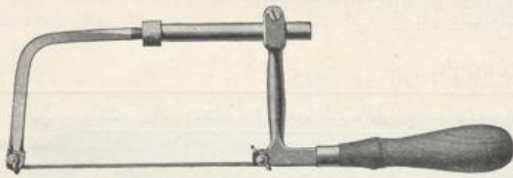

Metall - Sägebogen.

Figur D 184. Kabelwort: *Darbte.*

Für Uhrmacher.
Verstellbar, Bügel aus Stahl

No.	1	2	3
Ausladung mm	160	190	220
Preis pro Stück K	1.80	2.05	2.90

Figur D 185. Kabelwort: *Dard.*

Für Uhrmacher.
Verstellbar. Bügel aus geschmiedetem Stahl, vernickelt.

Für Blätter von Zoll engl.	4-6
Preis ohne Sägeblatt pro Stück K	4.20

Einstreichsäge.

Figur D 186. Kabelwort: *Dardaient.*

Mit Messingrücken und Holzheft.

Blattlänge mm	120
Preis pro Stück K	0.60

Bandsägen für Metall.

Figur D 191.

Amerikanisches Fabrikat.

Kabelwort: *Dardejar.*

Breite Zoll engl.	1/4	3/8	1/2	5/8	3/4
Preis pro m K	1.20	1.-	1.-	1.40	1.60
„ für das Lötten pro Stück	1.-	1.50	1.50	1.50	1.50

Deutsches Fabrikat.