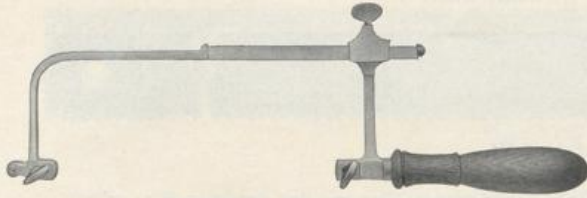

Metall - Sägebogen.

Figur D 184. Kabelwort: *Darbte.*

Für Uhrmacher.
Verstellbar, Bügel aus Stahl

No.	1	2	3
Ausladung mm	160	190	220
Preis pro Stück K	1.80	2.05	2.90

Figur D 185. Kabelwort: *Dard.*

Für Uhrmacher.
Verstellbar. Bügel aus geschmiedetem Stahl, vernickelt.

Für Blätter von Zoll engl.	4-6
Preis ohne Sägeblatt pro Stück K	4.20

Einstreichsäge.

Figur D 186. Kabelwort: *Dardaient.*

Mit Messingrücken und Holzheft.

Blattlänge mm	120
Preis pro Stück K	0.60

Bandsägen für Metall.

Figur D 191.

Amerikanisches Fabrikat.

Kabelwort: *Dardejar.*

Breite Zoll engl.	1/4	3/8	1/2	5/8	3/4
Preis pro m K	1.20	1.-	1.-	1.40	1.60
„ für das Lötten pro Stück	1.-	1.50	1.50	1.50	1.50

Deutsches Fabrikat.