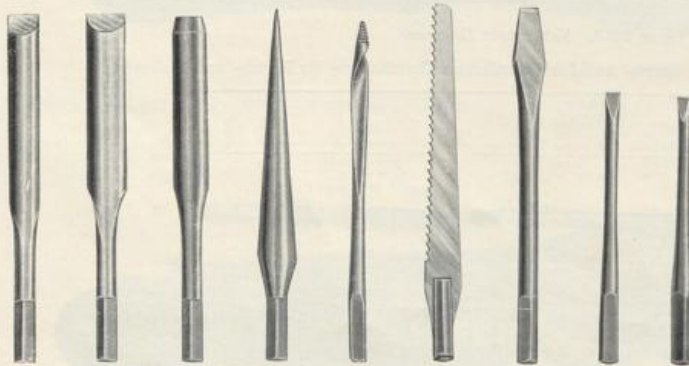

Schraubenzieher.

Figur D 220.

Kabelwort:
Darkful.

Mit 3 Einsätzen verschiedener Form; mit Rechtsgang, totem Rücklauf und Feststellvorrichtung.

No.	1	2	3
Breite der Einsätze mm	7	7	7
Ganze Länge, ausgezogen "	360	420	470
" " eingeschoben "	250	290	315
Preis pro Stück K	4.05	4.50	5.40

Figur D 221. Kabelwort: Darklines.

Werkzeuggriffe.

Durchbohrt, mit vernickelten Beschlägen, Dreibackenfutter zentrisch spannend, ohne Werkzeuge.

No.	1	2
Länge des Griffes einschl. Futter mm	130	160
Spannend bis "	4	6,5
Preis pro Stück K	4.90	6.50

Figur D 222. Kabelwort: Darkkommen.

Aus poliertem Hartholz, mit vernickelten Beschlägen, Futter zentrisch spannend, mit 8 Einsätzen (2 Schraubenzieher, 5 Bohrer, 1 Ahle).

Länge des Griffes einschl. Futter mm	130
Preis pro Stück K	3.40

Aus poliertem Hartholz, mit zentrisch spannendem Futter und 9 Einsätzen (3 Schraubenzieher, 2 Stechbeitel, 1 Hohlbeitel, 1 Säge, 1 Holzbohrer, 1 Aufreiber).

Länge des Griffes einschl. Futter mm	185
Preis pro Stück K	7.50