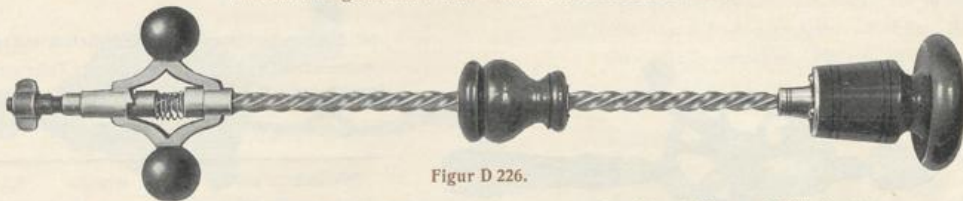

Drillbohrer.

Figur D 225.

Mit bunt poliertem Holzei und Holzgriff.

No.	1	2	3	4	5	Kabelwort
Ganze Länge mm	270	300	365	420	470	
Länge der Spirale "	170	200	250	300	350	
Preis mit gewöhnlicher Bohrerhülse pro Stück . . . K	1.20	1.35	1.60	1.80	2.20	<i>Darlegbar</i>
" " Klemmhülse und Flügelmutter pro Stück "	1.60	1.70	1.95	2.20	2.55	<i>Darlegers</i>
" der Bohrer pro 10 Stück (in sortierten Stärken) "	0.45	0.45	0.45	0.50	0.50	<i>Deceptarem</i>

Im Preise eingeschlossen sind 6 Bohrer in sortierten Stärken.

Figur D 226.

Mit schwarz poliertem Holzei und Holzgriff, mit Schwungkugeln, Klemmhülse und Flügelmutter.

No.	1	2	3	4	Kabelwort
Ganze Länge mm	300	380	450	540	
Preis pro Stück K	2.10	3.05	4.20	5.60	<i>Darleget</i>
" der Bohrer pro 10 Stück (in sortierten Stärken) "	0.45	0.45	0.50	0.50	<i>Deceptaris</i>

Im Preise eingeschlossen sind 6 Bohrer in sortierten Stärken.

Figur D 227.

Mit eisernem, abnehmbarem Brustblatt und Bajonettverschluß.

No. 1 hat Holzei, No. 2 Messingei.

No.	1	2	Kabelwort
Ganze Länge mm	420	420	
Preis pro Stück K	4.80	5.30	<i>Deceptarum</i>
Preis der Bohrer pro 10 Stück (in sortierten Stärken) "	1.10	1.10	<i>Decidieren</i>

Im Preise eingeschlossen sind 6 Bohrer von 2-7 mm sortiert in Holzbüchse.

Figur D 228. Kabelwort: *Darliegen*.

Mit Kreuzgang, Kugellager und zentrisch spannendem Dreibackenfutter. Mit poliertem Holzei und Holzgriff.