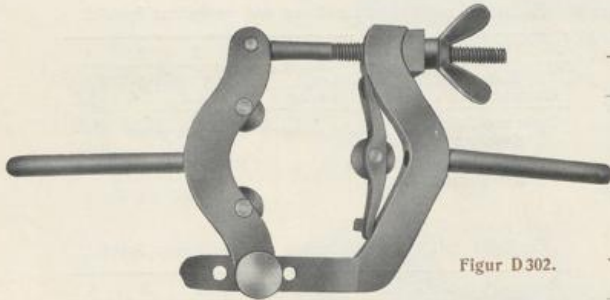

Straßenrohr-Abschneider.

Figur D302.

Figur D303.

Doppelarmige Rohrabschneider für gußeiserne Leitungsröhre, mit 3 Schneidrädchen, verstellbar.

No.	1	2	3	Kabelwort
Für Röhre m. äußerem Durchmesser von mm	50-100	100-150	150-200	
Gewicht ca. kg	5,4	5,8	7,4	
Preis pro Stück K	39.-	47.50	56.-	Datarides
" der Reserve-rädchen pro Stück "	3.20	3.20	3.20	Datarere

No.	4	5	Kabelwort
Für Röhre m. äußerem Durchmesser von mm	200-250	200-300	
Gewicht ca. kg	13	16	
Preis pro Stück K	94.-	120.-	Datarides
" der Reserve-rädchen pro Stück "	4.80	4.80	Datarere

Die Abschneider sind infolge ihrer Form besonders für Arbeiten an schwer zugänglichen Stellen empfehlenswert und durch Ein- bzw. Ausschaltung der Gelenkglieder leicht auf verschiedene Rohrdimensionen einstellbar.

No.	1	2	3	4	5	6	Kabelwort
Für Röhre mit äußerem Durchmesser von . . . mm	50-75	50-100	50-125	50-150	50-175	50-200	
Anzahl der Schneidrädchen	5	6	7	8	9	10	
Gewicht ca. kg	4,75	5,1	5,8	6,3	6,9	7,5	
Preis pro Stück K	42.75	49.50	56.75	63.50	70.50	77.50	Datari
" der Reserverrädchen pro Stück "	2.30	2.30	2.30	2.30	2.30	2.30	Datararium

Figur D304.
Kabelwort: Datariora.

Gasbrennerzangen.

Blank, mit 1 Loch.

Länge mm	125
Preis pro Stück K	1.30

Figur D305.
Kabelwort: Datarium.

Blank, mit abgesetztem, dünnem Kopf, mit 2 Löchern und Drahtabschneider.