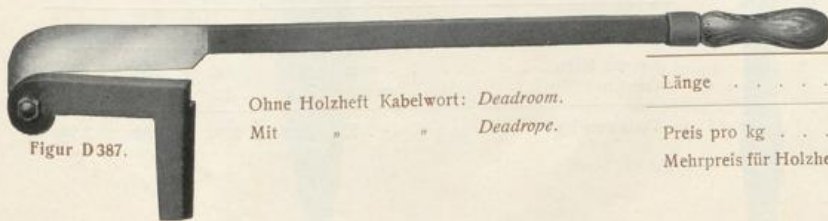

Figur D387.

Ohne Holzheft Kabelwort: *Deadroom.*
Mit " " *Deadrope.*

Gelenk vorn.

Länge . . . . . mm	500-1000
Preis pro kg . . . . . K	4.70
Mehrpreis für Holzheft pro Stück . . .	-