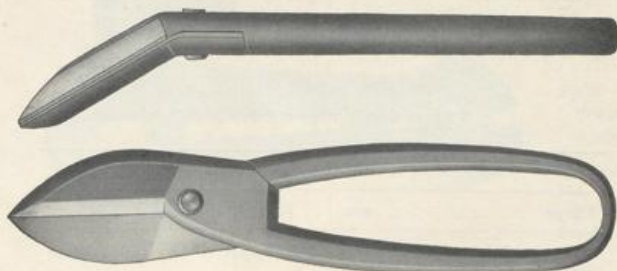

Handblechscheren,

mit bestem Gußstahl verfertigt.

Figur D378. Kabelwort: *Deadhead*.

Berliner Fassung, mit Schraube, blank.

No.	1	2	3	4	5
Länge mm	150	200	250	300	350
Preis pro Stück K	2.75	3.50	4.40	5.10	6.-

Figur D379. Kabelwort: *Deadhorse*.

Lyoner Fassung, gerade, mit Niet, blank.

No.	1	2	3	4
Länge mm	150	200	250	300
Preis pro Stück K	2.25	2.80	3.55	4.15

Figur D380. Kabelwort: *Deadletter*.

Lyoner Fassung, nach der Seite gebogen, mit Niet, blank.

No.	1	2	3	4
Länge mm	150	200	250	300
Preis pro Stück K	3.60	4.50	5.60	6.60

Figur D381. Kabelwort: *Deadlift*.

Lyoner Fassung, seitwärts im Winkel gebogen, mit Niet, blank.

No.	1	2	3	4
Länge mm	150	200	250	300
Preis pro Stück K	3.60	4.50	5.60	6.60

Vereinigt in sich eine gerade, Durchgangs-, Ellenbogen-, Bogen-, Winkel- und Lochschere.

No.	1	2	3	4
Länge mm	260	280	300	320
Preis pro Stück K	8.40	9.-	9.60	10.20

Figur D385.

Kabelwort: *Deadpay.*

Verbesserte Ofenrohrschere.