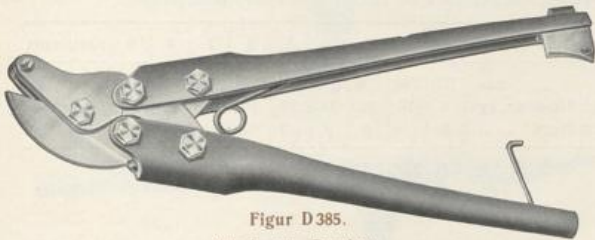

Spitze Fassung (Kettenscherer), blank.

No.	1	2	3
Länge mm	150	175	200
Preis pro Stück K	2.55	2.75	3.15

Handblechscheren,

mit bestem Gußstahl verstäht.

Figur D384.

Kabelwort: *Deadneap.*

Universal-Blechscher.

Vereinigt in sich eine gerade, Durchgangs-, Ellenbogen-, Bogen-, Winkel- und Lochschere.

No.	1	2	3	4
Länge mm	260	280	300	320
Preis pro Stück K	8.40	9.-	9.60	10.20

Figur D385.

Kabelwort: *Deadpay.*

Verbesserte Ofenrohrschere.

Mit Übersetzung arbeitend.

Mit dem zahnartigen Ansatz des einen Schenkels wird zunächst neben der Rohrnaht ein Loch geschlagen, in das die Spitze der Schere eingesetzt wird.

Preis pro Stück K	10.80
-----------------------------	-------