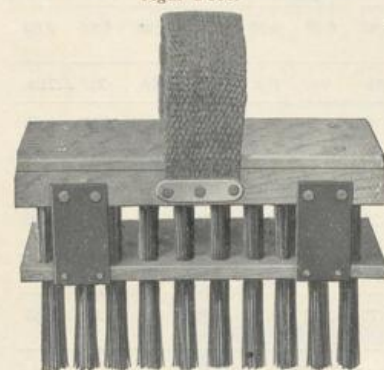

Figur D503. Kabelwort: *Debaters*.

Mit Handgurt, Länge der Bürste 165 mm.

No.	1	2	3	4
Anzahl der Längsreihen	4	5	6	6
" " Bündel	40	50	60	78
Länge " " mm	75	75	75	75
Gewicht pro Dtz. ca. kg	4,1	5	6	6,8
Preis pro Dtz. K	11.10	13.25	15.60	19.75

Figur D504.

Verbesserte Ausführung mit Schutzblech.

Mit Stiel,

Länge der Bürste, ohne Stiel gemessen, 165 mm.

No.	1	2	3	4	5	Kabelwort
Anzahl der Längsreihen	2	3	4	5	6	
" " Bündel	20	30	40	50	60	
Länge der Bündel mm	75	75	75	75	75	
Gewicht pro Dtz. ca. kg	3,2	4,4	5,2	6	7	
Preis pro Dtz. K	8.05	11.25	13.-	15.50	18.25	<i>Debatestes</i>
Länge der Bündel mm	90	90	90	90	90	
Gewicht pro Dtz. ca. kg	3,7	4,6	5,5	6,3	7,4	
Preis pro Dtz. K	9.20	12.25	13.90	16.-	18.75	<i>Debatida</i>
Länge der Bündel mm	110	110	110	110	110	
Gewicht pro Dtz. ca. kg	4,5	5,4	6,4	7,8	8,16	
Preis pro Dtz. K	10.-	13.-	15.25	18.50	21.25	<i>Debatieres</i>