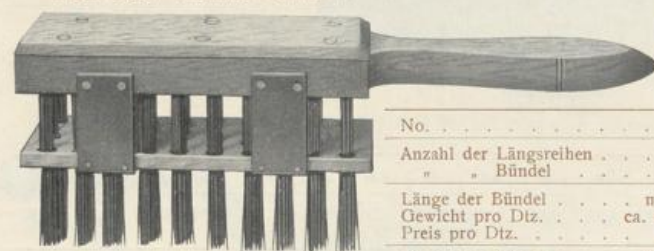

Figur D504.

Verbesserte Ausführung mit Schutzblech.

Mit Stiel,

Länge der Bürste, ohne Stiel gemessen, 165 mm.

No.	1	2	3	4	5	Kabelwort
Anzahl der Längsreihen	2	3	4	5	6	
" " Bündel	20	30	40	50	60	
Länge der Bündel mm	75	75	75	75	75	
Gewicht pro Dtz. ca. kg	3,2	4,4	5,2	6	7	
Preis pro Dtz. K	8.05	11.25	13.-	15.50	18.25	<i>Debatestes</i>
Länge der Bündel mm	90	90	90	90	90	
Gewicht pro Dtz. ca. kg	3,7	4,6	5,5	6,3	7,4	
Preis pro Dtz. K	9.20	12.25	13.90	16.-	18.75	<i>Debatida</i>
Länge der Bündel mm	110	110	110	110	110	
Gewicht pro Dtz. ca. kg	4,5	5,4	6,4	7,8	8,16	
Preis pro Dtz. K	10.-	13.-	15.25	18.50	21.25	<i>Debatieres</i>