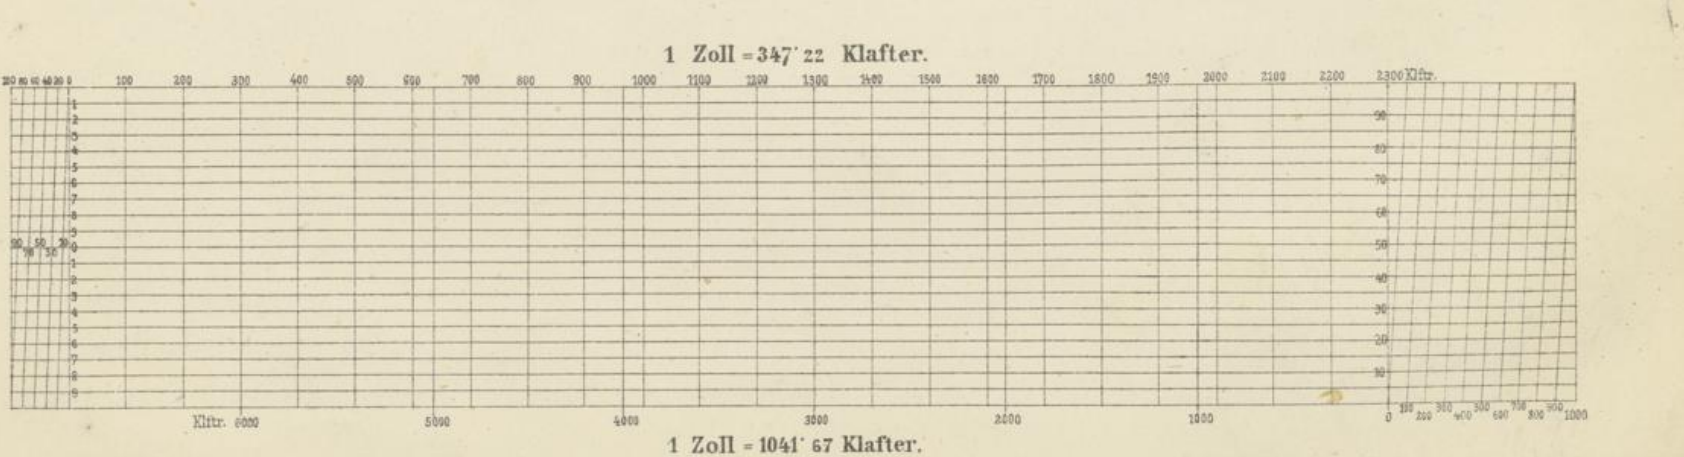

1: 43.200

1 Zoll = 80 Klafter.

1: 5760

1 Zoll = 800 Klafter.

1: 57.600

1 Zoll = 347' 22 Klafter.

1: 25.000

1 Zoll = 1041' 67 Klafter.