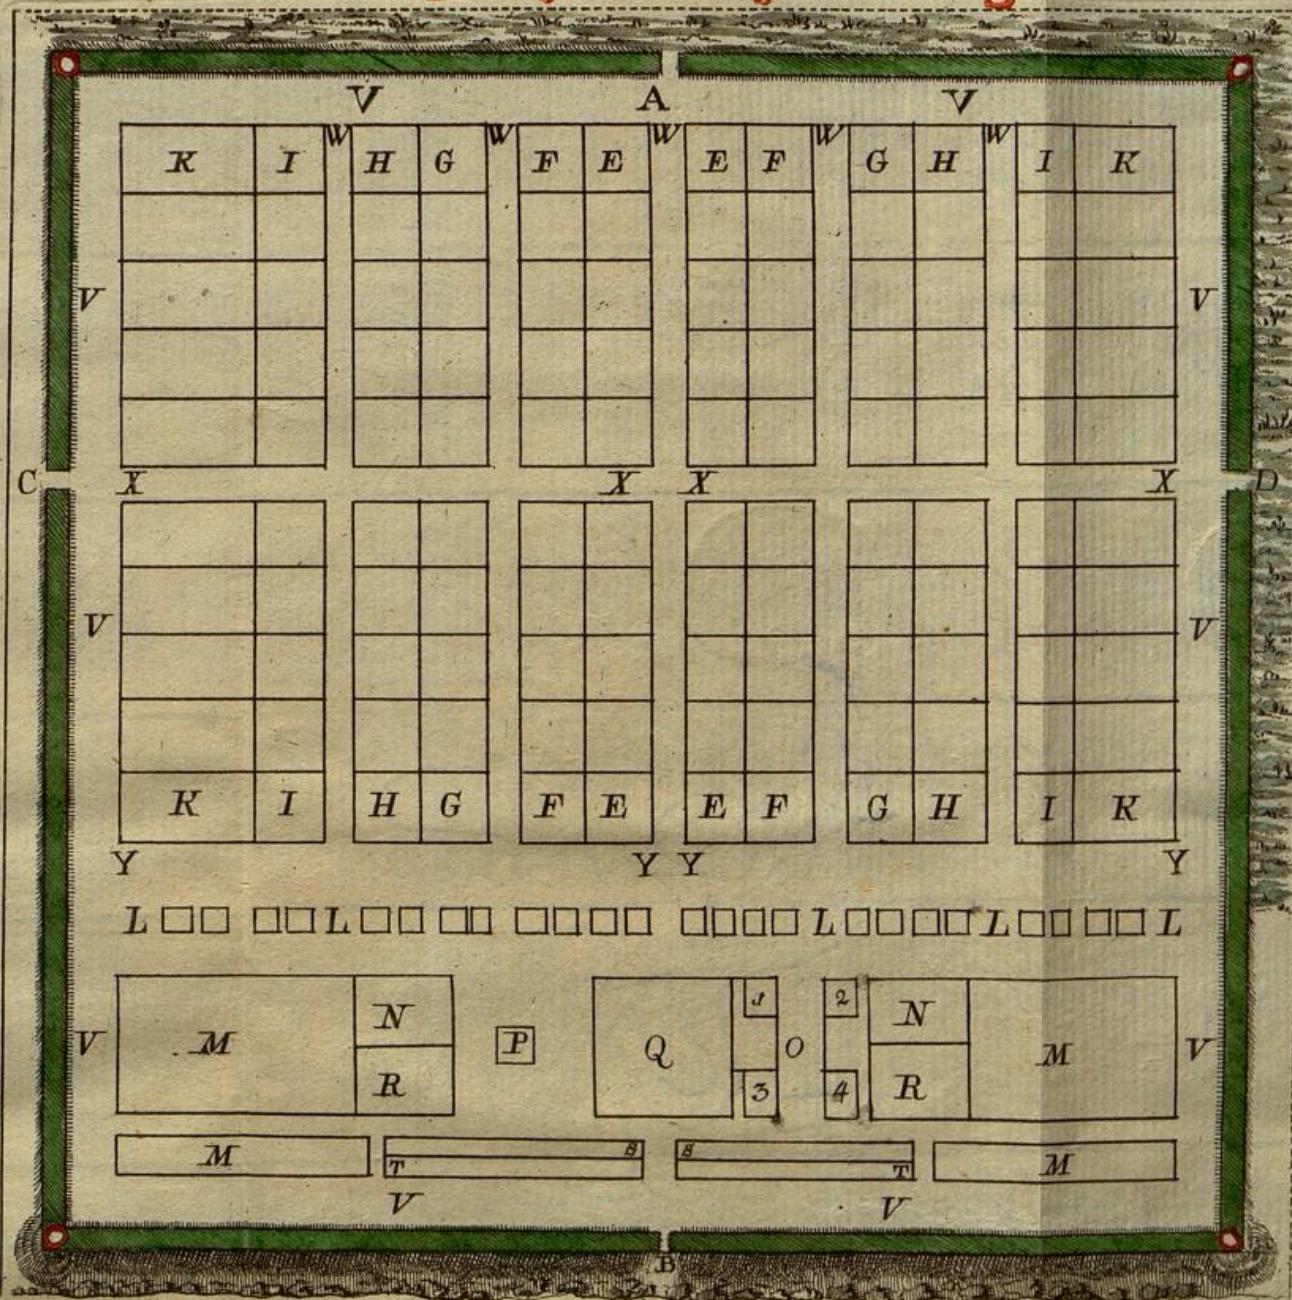

Auslegung.

- A** Ist das Frontthor, welches die Römer Portam Prætorianam nannten.
- B** Ist das Hinterthor, welches die Römer Portam Decumanam hießen.
- C** Ist das Thor der linken Seite, welches die Römer Portam Principalem nannten: sie rückten dadurch aus.
- D** Ist das Thor der rechten Seite, wodurch die Lebensmittel und Kaufmannswaaren eingeführt wurden, und welches die Römer Portam Quæstoris, oder Quintanam hießen.
- E** War die Zelterlinie der römischen Reuterey. (*Eques*)
- F** — der Kernsoldaten (*Triarius*)
- G** — der Vorstehenden (*Princeps*)
- H** — der Lanzenträger (*Hastatus*)
- I** — der Reuterey der Bundesgenossen.
- K** — des Fußvolks.
- L** — der Obersten.
- M** Lagerplatz des Fußvolkes der Bundesgenossen, welche der Feldherr für seine Person herausgezogen.
- N** Lagerplatz der Reuterey der Bundesgenossen, welche der Feldherr für seine Person herausgezogen.
- O** Marktplatz nebst den 4 darangehängten Plätzen, wovon:

Ein regelhaftes römisches Lager.

- N^{ro}. 1. das Magazin der Waffen.
- 2. der Gerüste (*Machina*)
- 3. der Mundirung.
- 4. der Lebensmittel.
- P** Das Zelt des Heerverpfelegers mitten auf dem Gerichtsplatze.
- Q** Der Zelthügel des Feldherrn sammt dem Umfange.
- R** Lagerplatz der Freywilligen an Reuterey.
- S** Lagerplatz für die unvorgesehene dazu stoßenden Hilfstruppen an Reuterey.
- T** Lagerplatz für die unvorgesehene dazu stoßenden Hilfstruppen an Fußvolk.
- V** Sind die Wallgassen, gewöhnlich 200. Fuß breit.
- W** Die 5 Gassen der Kohorten, wovon jede gewöhnlich 50. Fuß breit war.
- X** Die Gasse des Quæstors, welche die Soldatenwohnungen eben in der Hälfte theilte, und wo man die Verpflegung ausgab.
- Y** Gasse von 100. Fuß in der Breite, welche der Obersten Wohnungen, und das Hauptquartier von dem Lager der Kohorten unterschied.