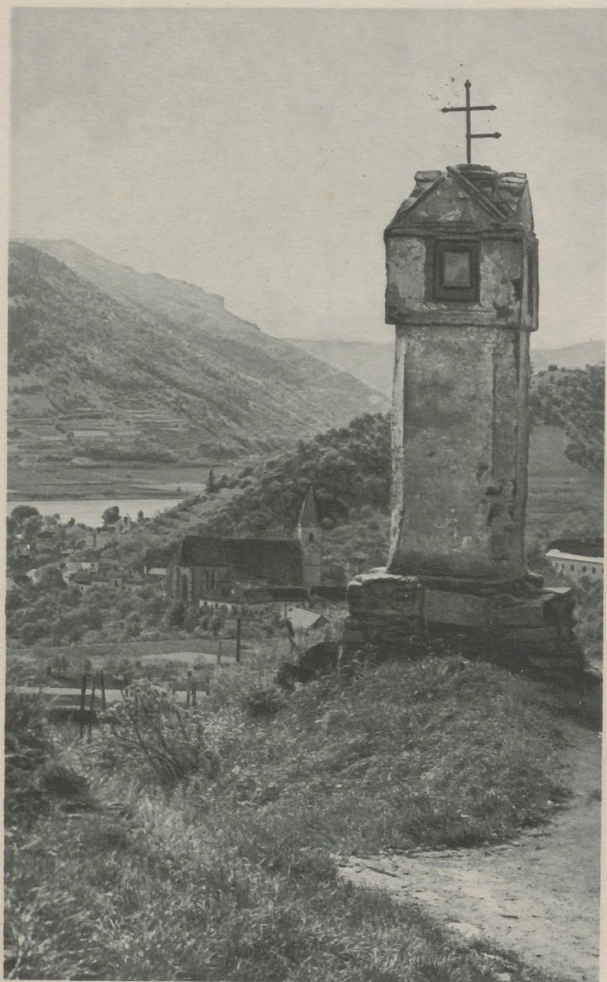

Herrn <sup>Fr.</sup>

Frau Ottmann

Wien XIX

Lieveringstraat 32

I.N. 222.459

Spil ala swan, garhof bogt 27931  
diebes trace, wir waren so naef von  
einander: in Hedrata mi Subar, fess  
Kanal Kuehl und is. In bad rindes petzell.  
Jah bin ich rieder hies, wpre am Thonin  
wist bin auf jrah hies. Am 11. bin ich  
hiedt in hies. Korrund bin w'etweld ka:  
Seser Kordiel: Korte

Dies Buchenleis Thon  
Wass in Thon auf Gant,  
nien l'itagh verbar nitahm Galt  
Hymen 1933  
Postkarten f. d. Heimkehrnde.  
Kunstverlag Johann Seaka, Krems a. d. Donau.  
K. r. 50  
S. 19

*Spitz a. d. Donau, Motur beim „Roten Tor.“*