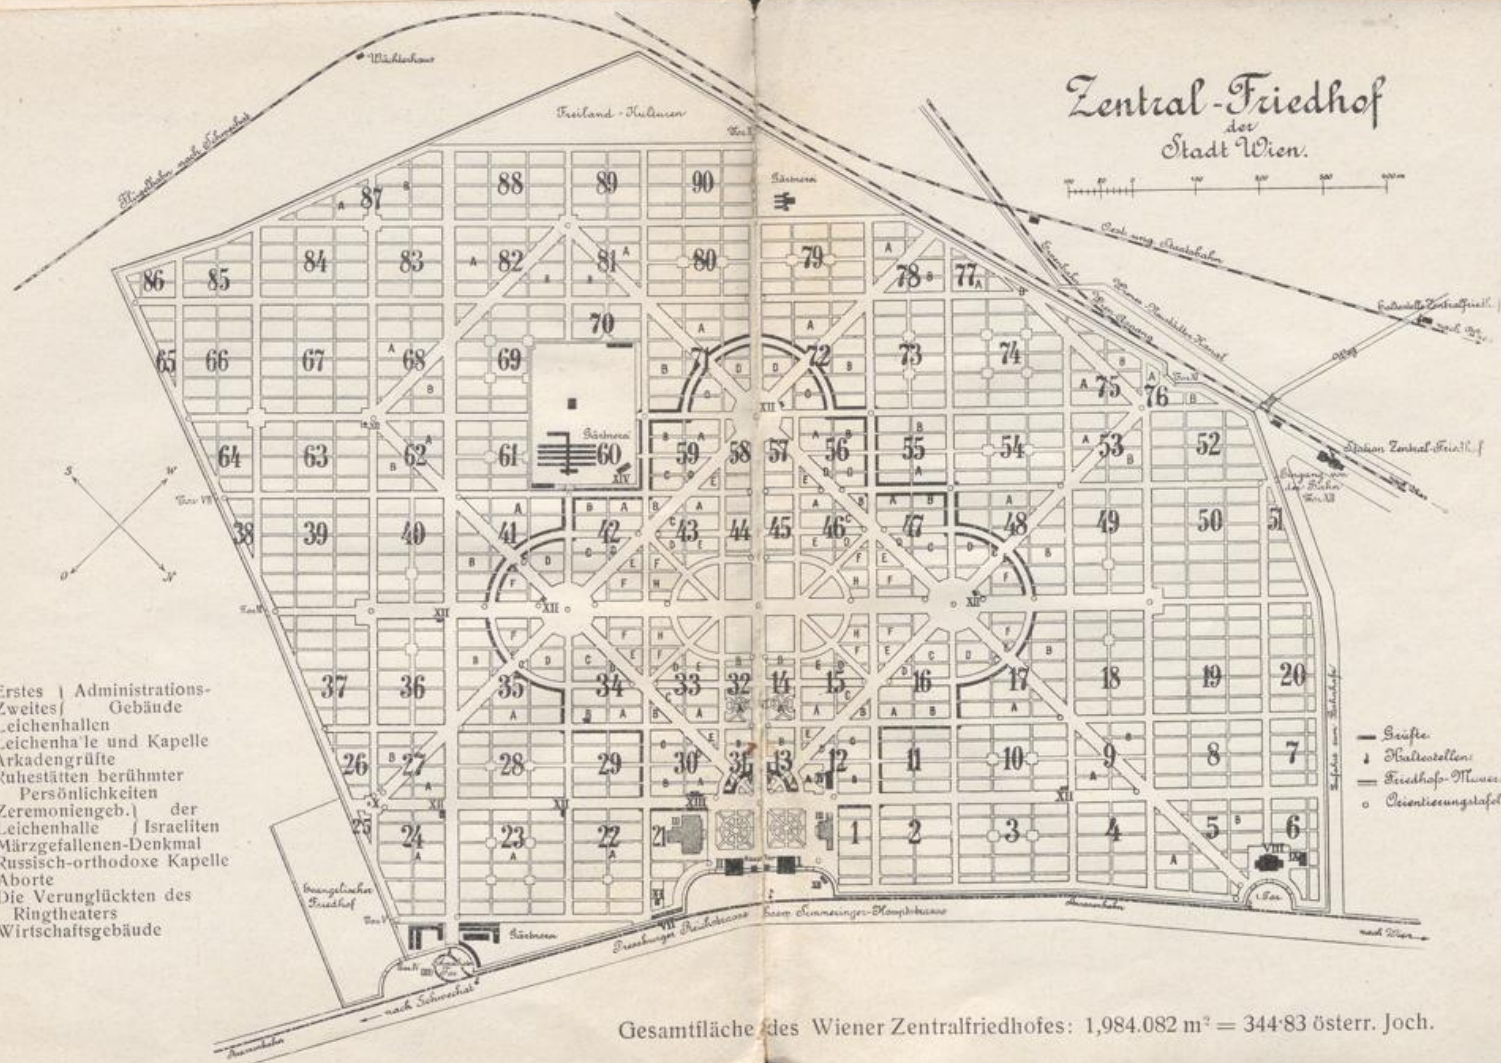

# Zentral-Friedhof der Stadt Wien.

- I Erstes Administrations-Gebäude
- II Zweites Administrations-Gebäude
- III Leichenhallen
- IV Leichenhalle und Kapelle
- V Arkadengräfte
- VI Ruhestätten berühmter Persönlichkeiten
- VII Zeremonieng. der
- VIII Leichenhalle der Israeliten
- IX Märzgefallenen-Denkmal
- X Russisch-orthodoxe Kapelle
- XI Aborte
- XII Die Verunglückten des Ringtheaters
- XIII Wirtschaftsgebäude

- Gräber
- ⌋ Katakomben
- Friedhof-Mauern
- o Beerdigungslotzen

Gesamtfläche des Wiener Zentralfriedhofes: 1,984.082 m<sup>2</sup> = 344.83 österr. Joch.