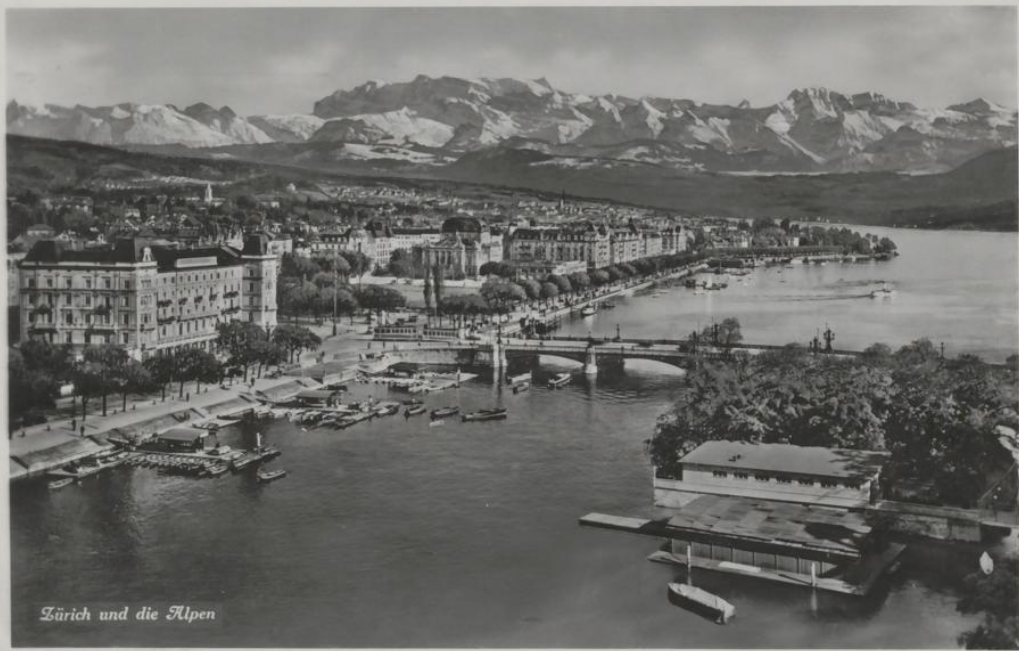

I.N. 209378

Lieber Max, wenn's nicht Wien  
sein kann, müßst du  
sich wandern. Von einer hübschen  
Kraftwerk stünd die Sufen eigent  
auf farbigen Lin, die Meßlin,  
H. Tal, Groß Rade und seine  
Gefäßlin sowie alle meine Ge-  
brüder im schönen Wien, wo  
ich eigentlich für die gut von werden  
müssen. Ihr Stefan auf Gubent  
zu den besten und besten Gubent

Streich  
Ihrer Oskar Maier  
Fontana.

Wien IV.

St. Arsenberggasse  
6.

*Zürich und die Alpen*