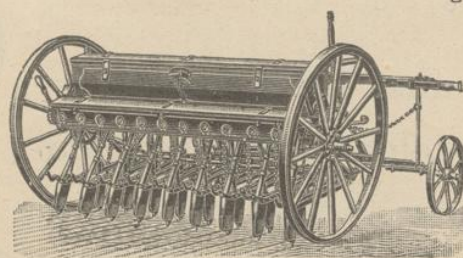

**Wichterles patentierte weltberühmte Sämaschinen:**

Montania - Schneckensystem und Ideal - Schubradsystem mit Unter- und  
Oberaussaat. 25.000 Stück dieser patentierten Sämaschinen in Verwendung.

Tausende Anerkennungs-schreiben.