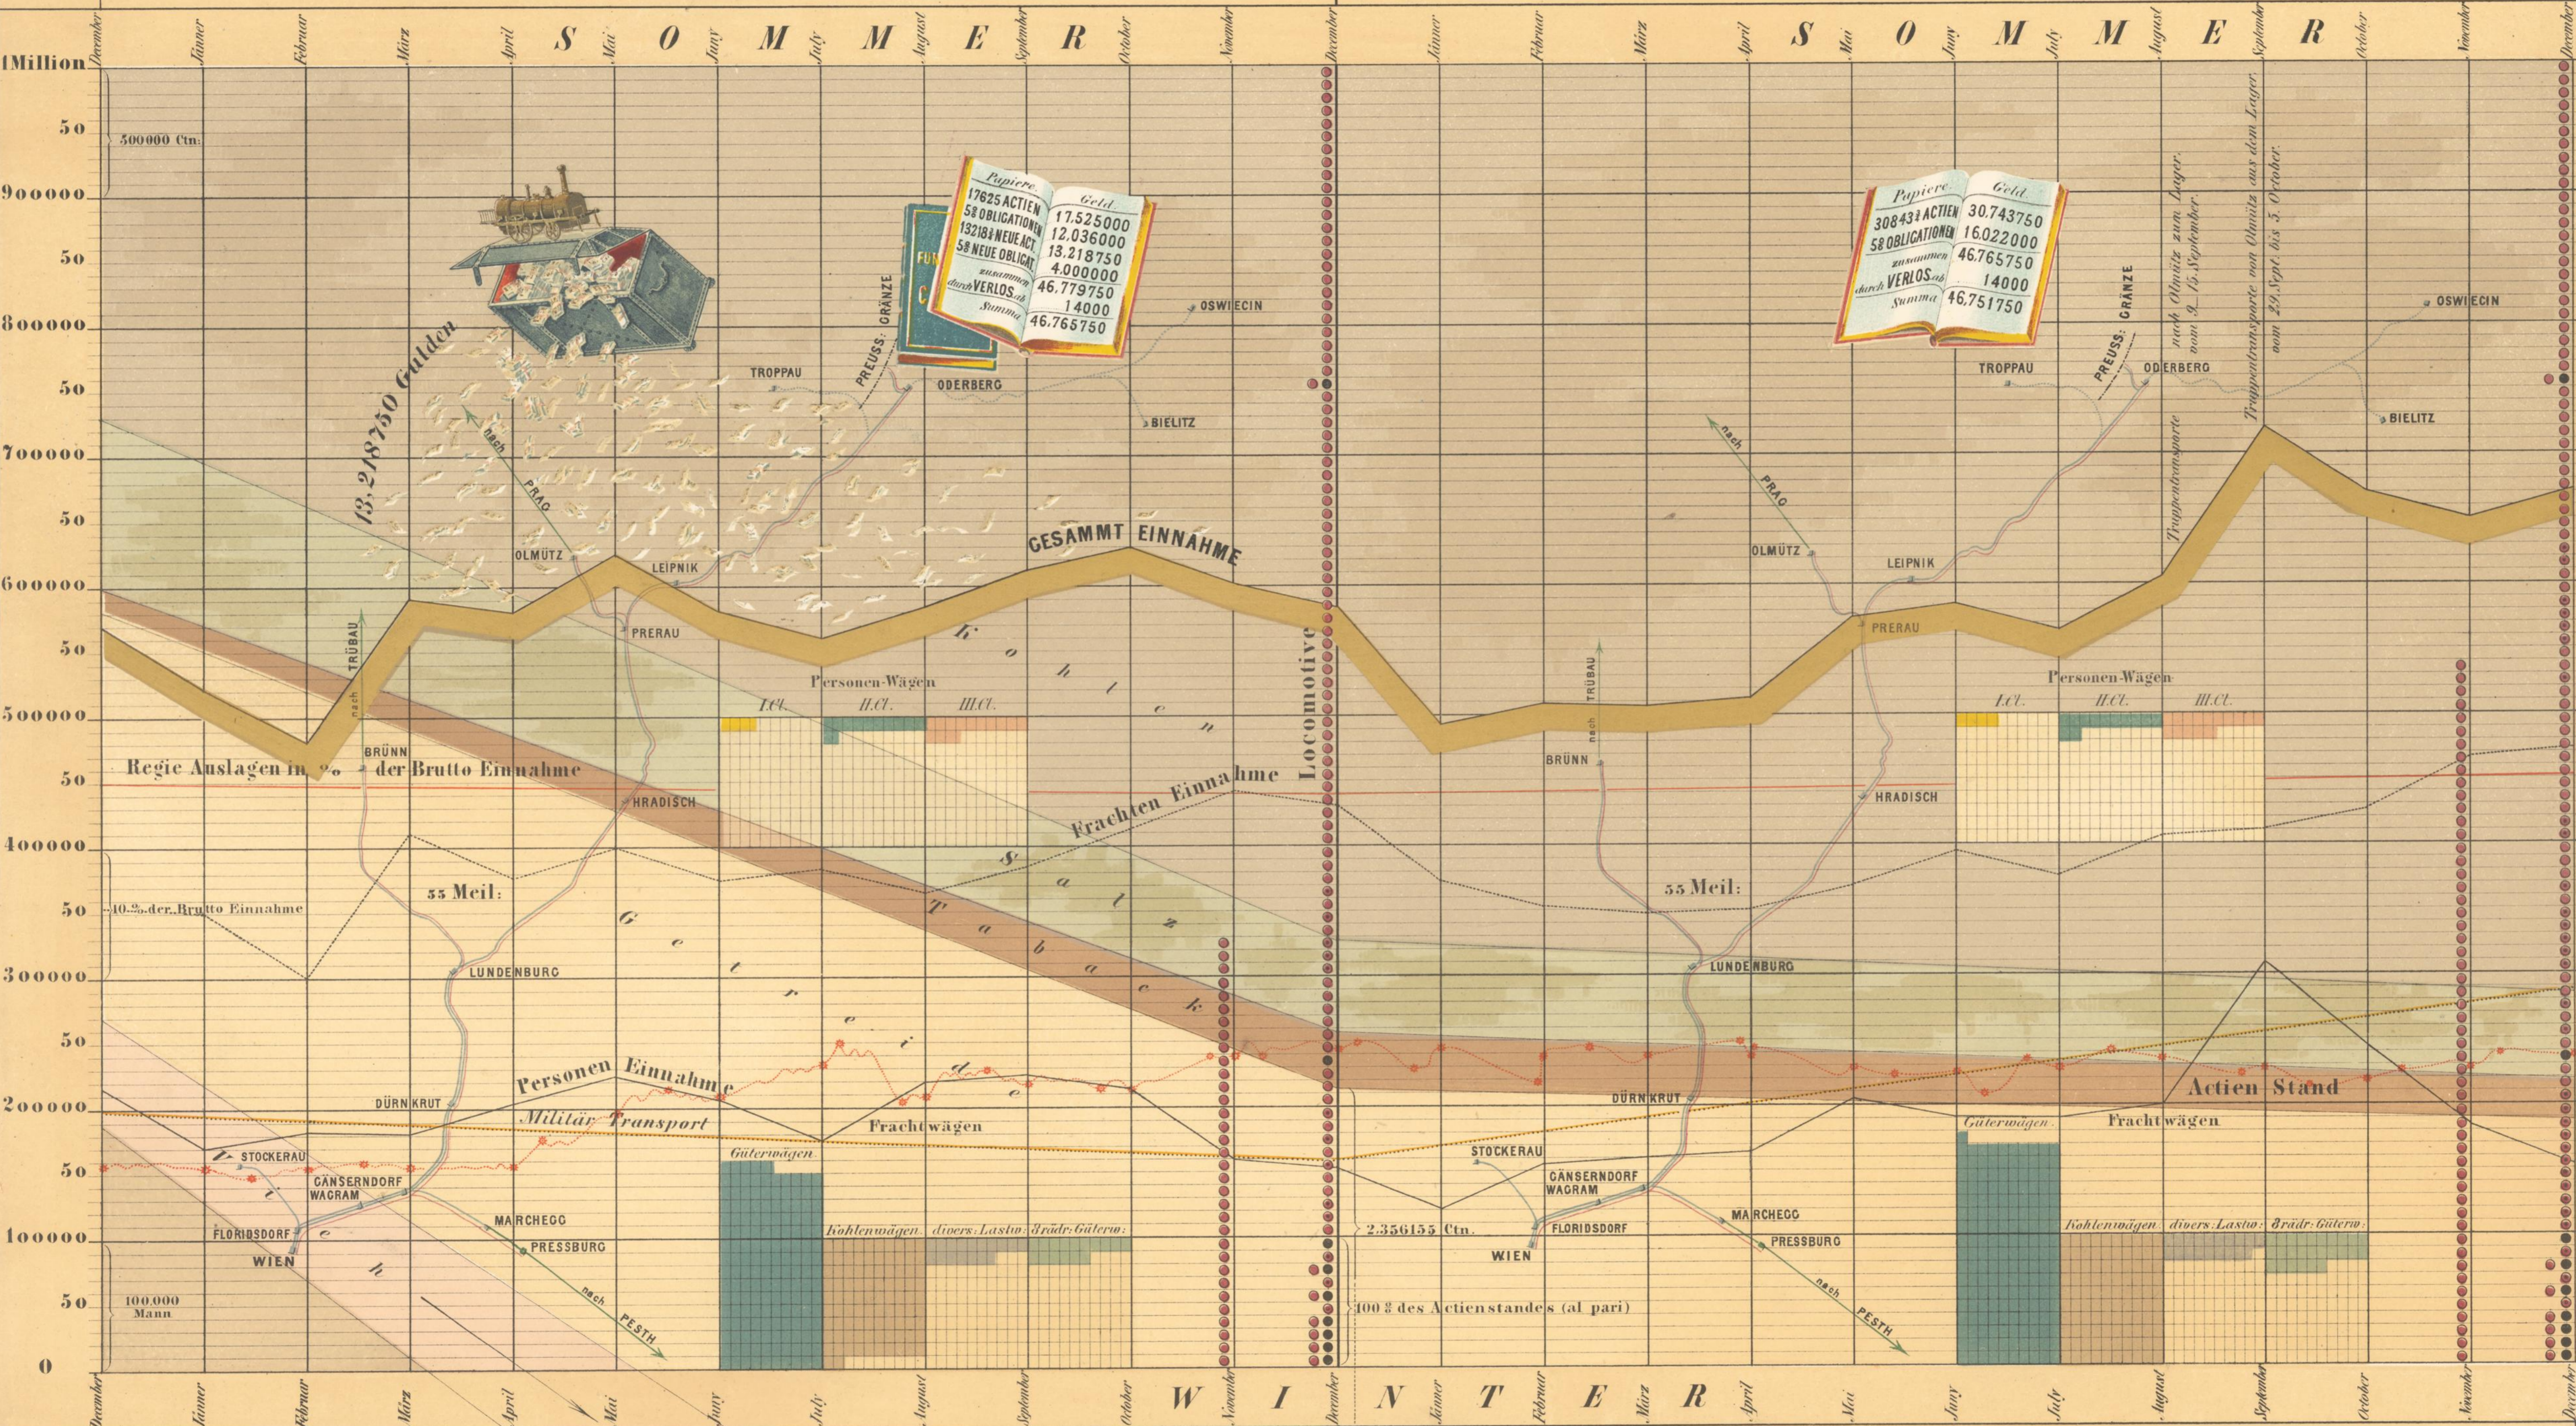

1852

1853

GESAMMT FRACHTEN VERKEHR 11,490200 Ctr.: 597113 Ctr.

GESAMMT FRACHTEN VERKEHR 12,163645 Ctr.: Vieh 716531 Ctr.: Getreide 1.766875 Ctr.