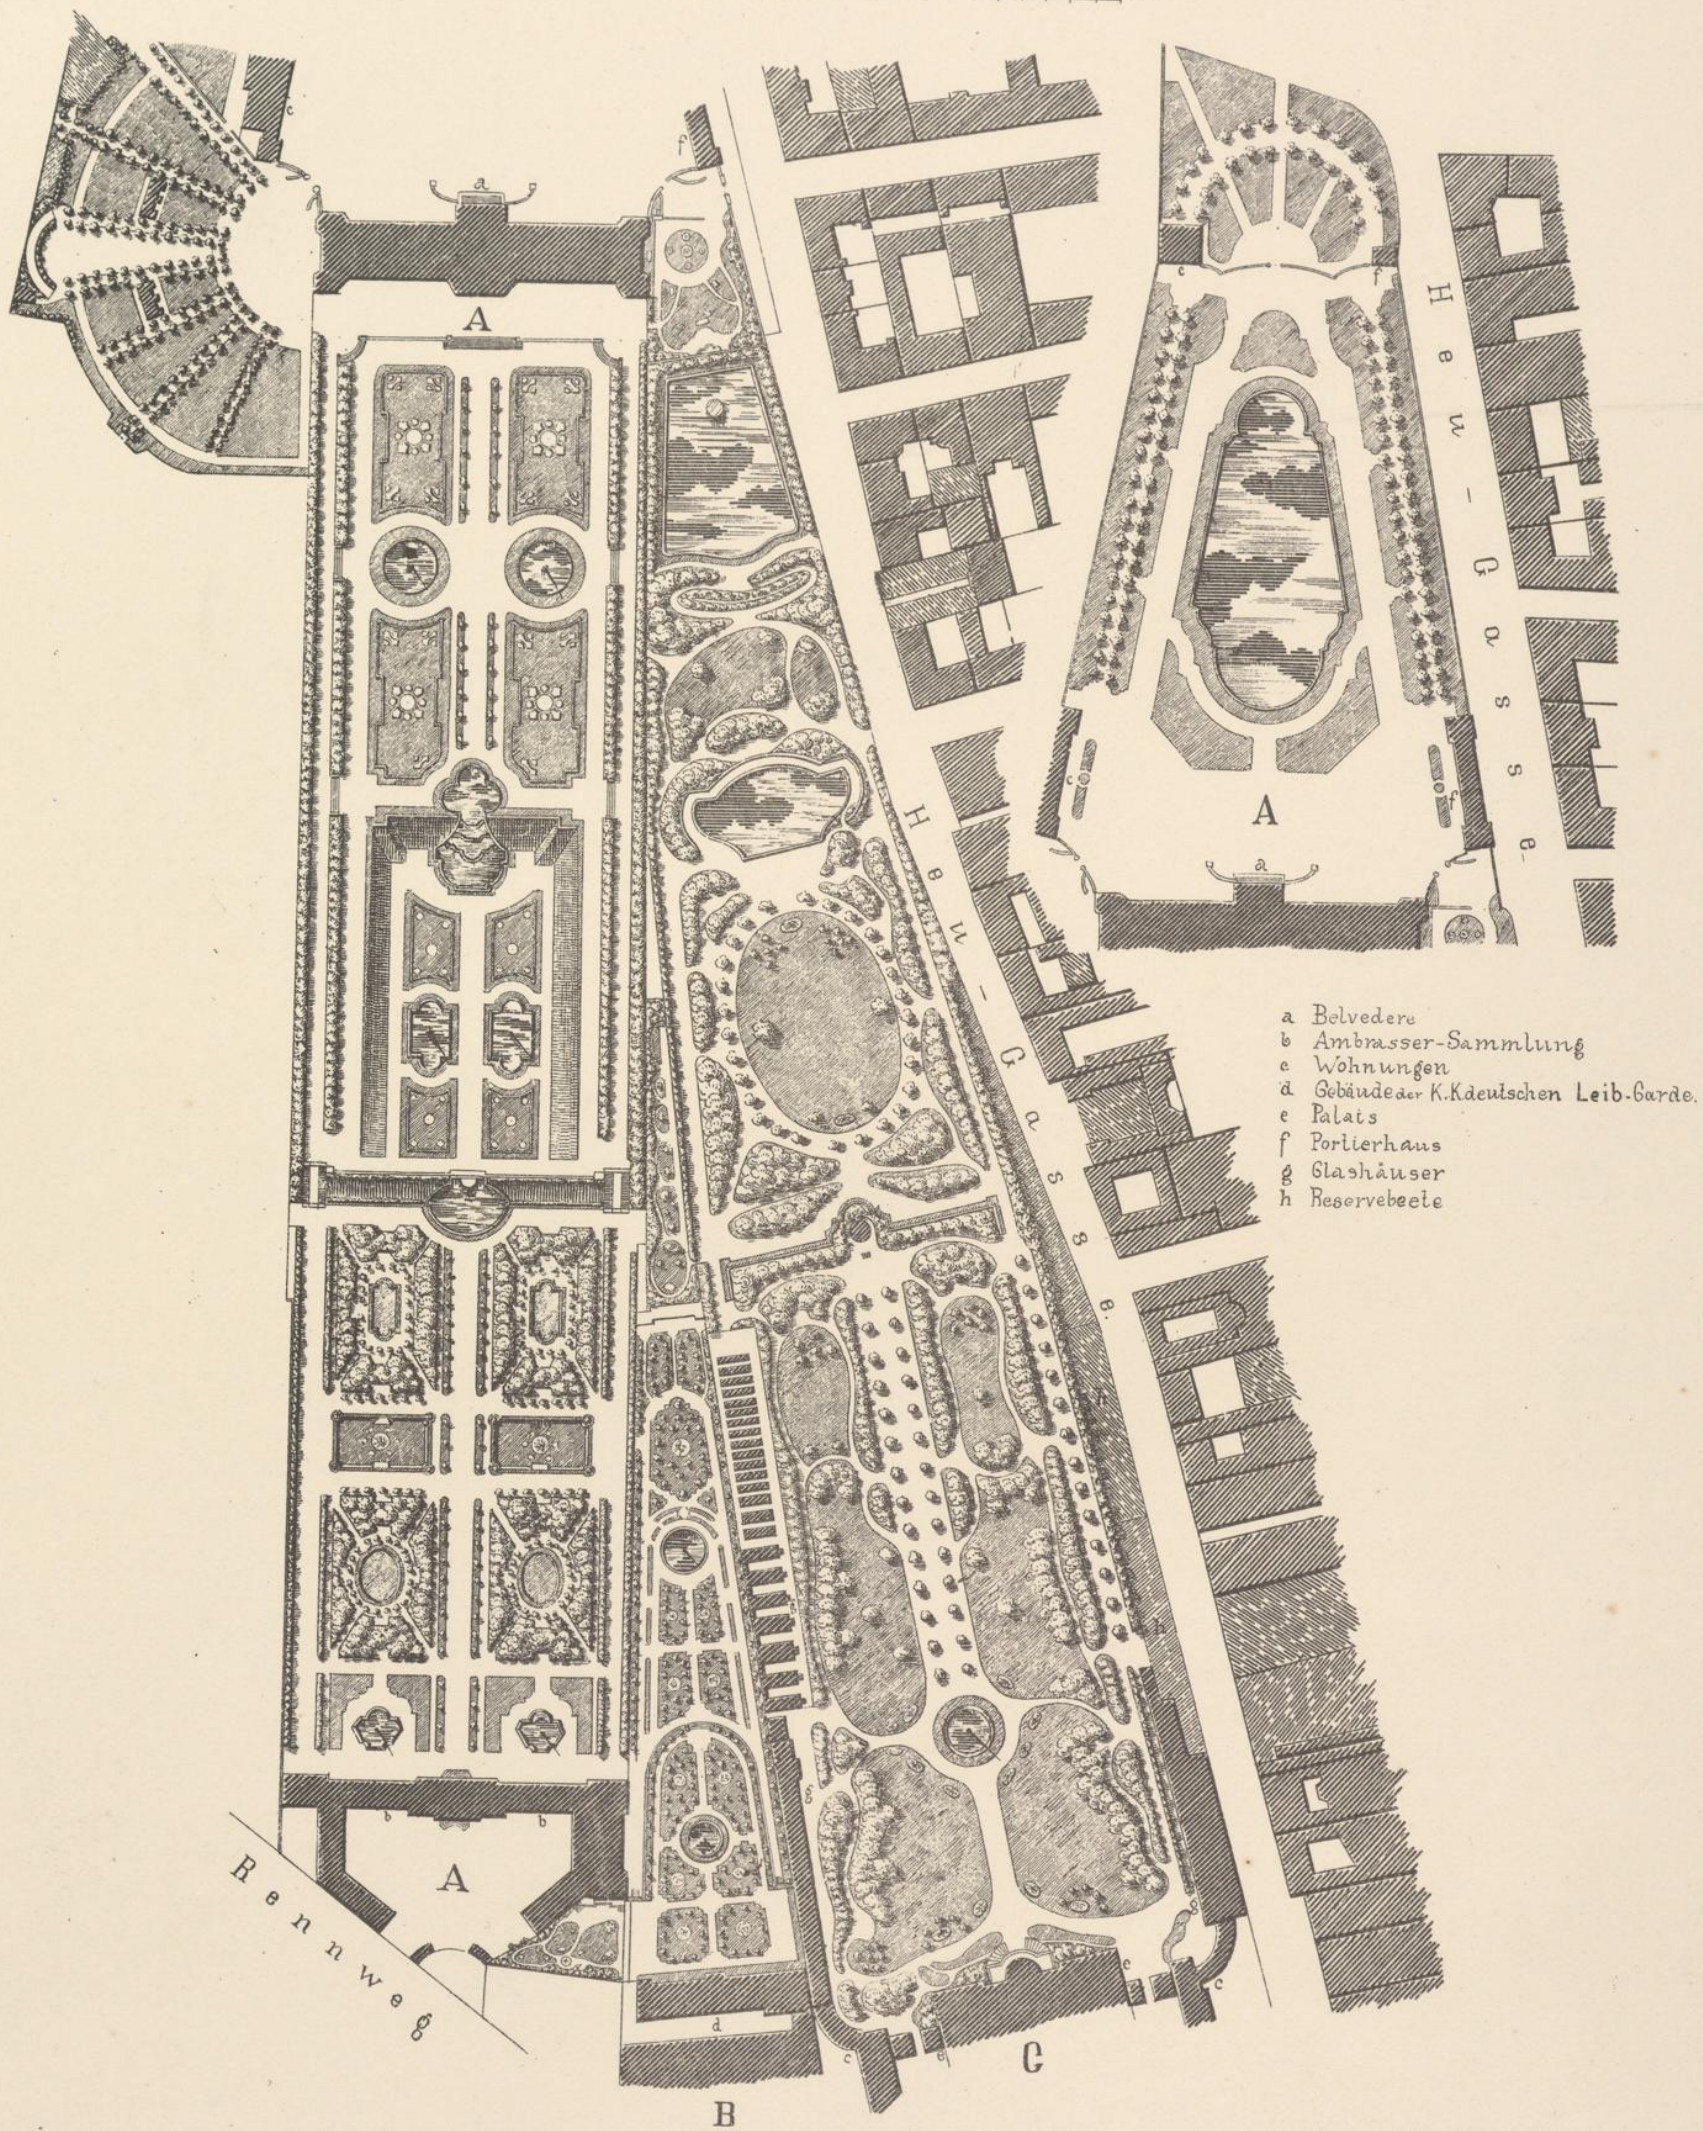

PLÄNE:

A: k.k. BELVEDEREGARTEN
 B: GARTEN der k.k. DEUTSCHEN LEIBGARDE
 C: FÜRST SCHWARZENBERG GARTEN

0 2 4 6 8 10 12 14 16 18 20 22 24 26 28 30 32 34 36 38 40 42 44 46 48 50 Meter

- a Belvedere
- b Ambrasser-Sammlung
- c Wohnungen
- d Gebäude der k.k. Deutschen Leib-Garde.
- e Palais
- f Portierhaus
- g Glashäuser
- h Reservebeete