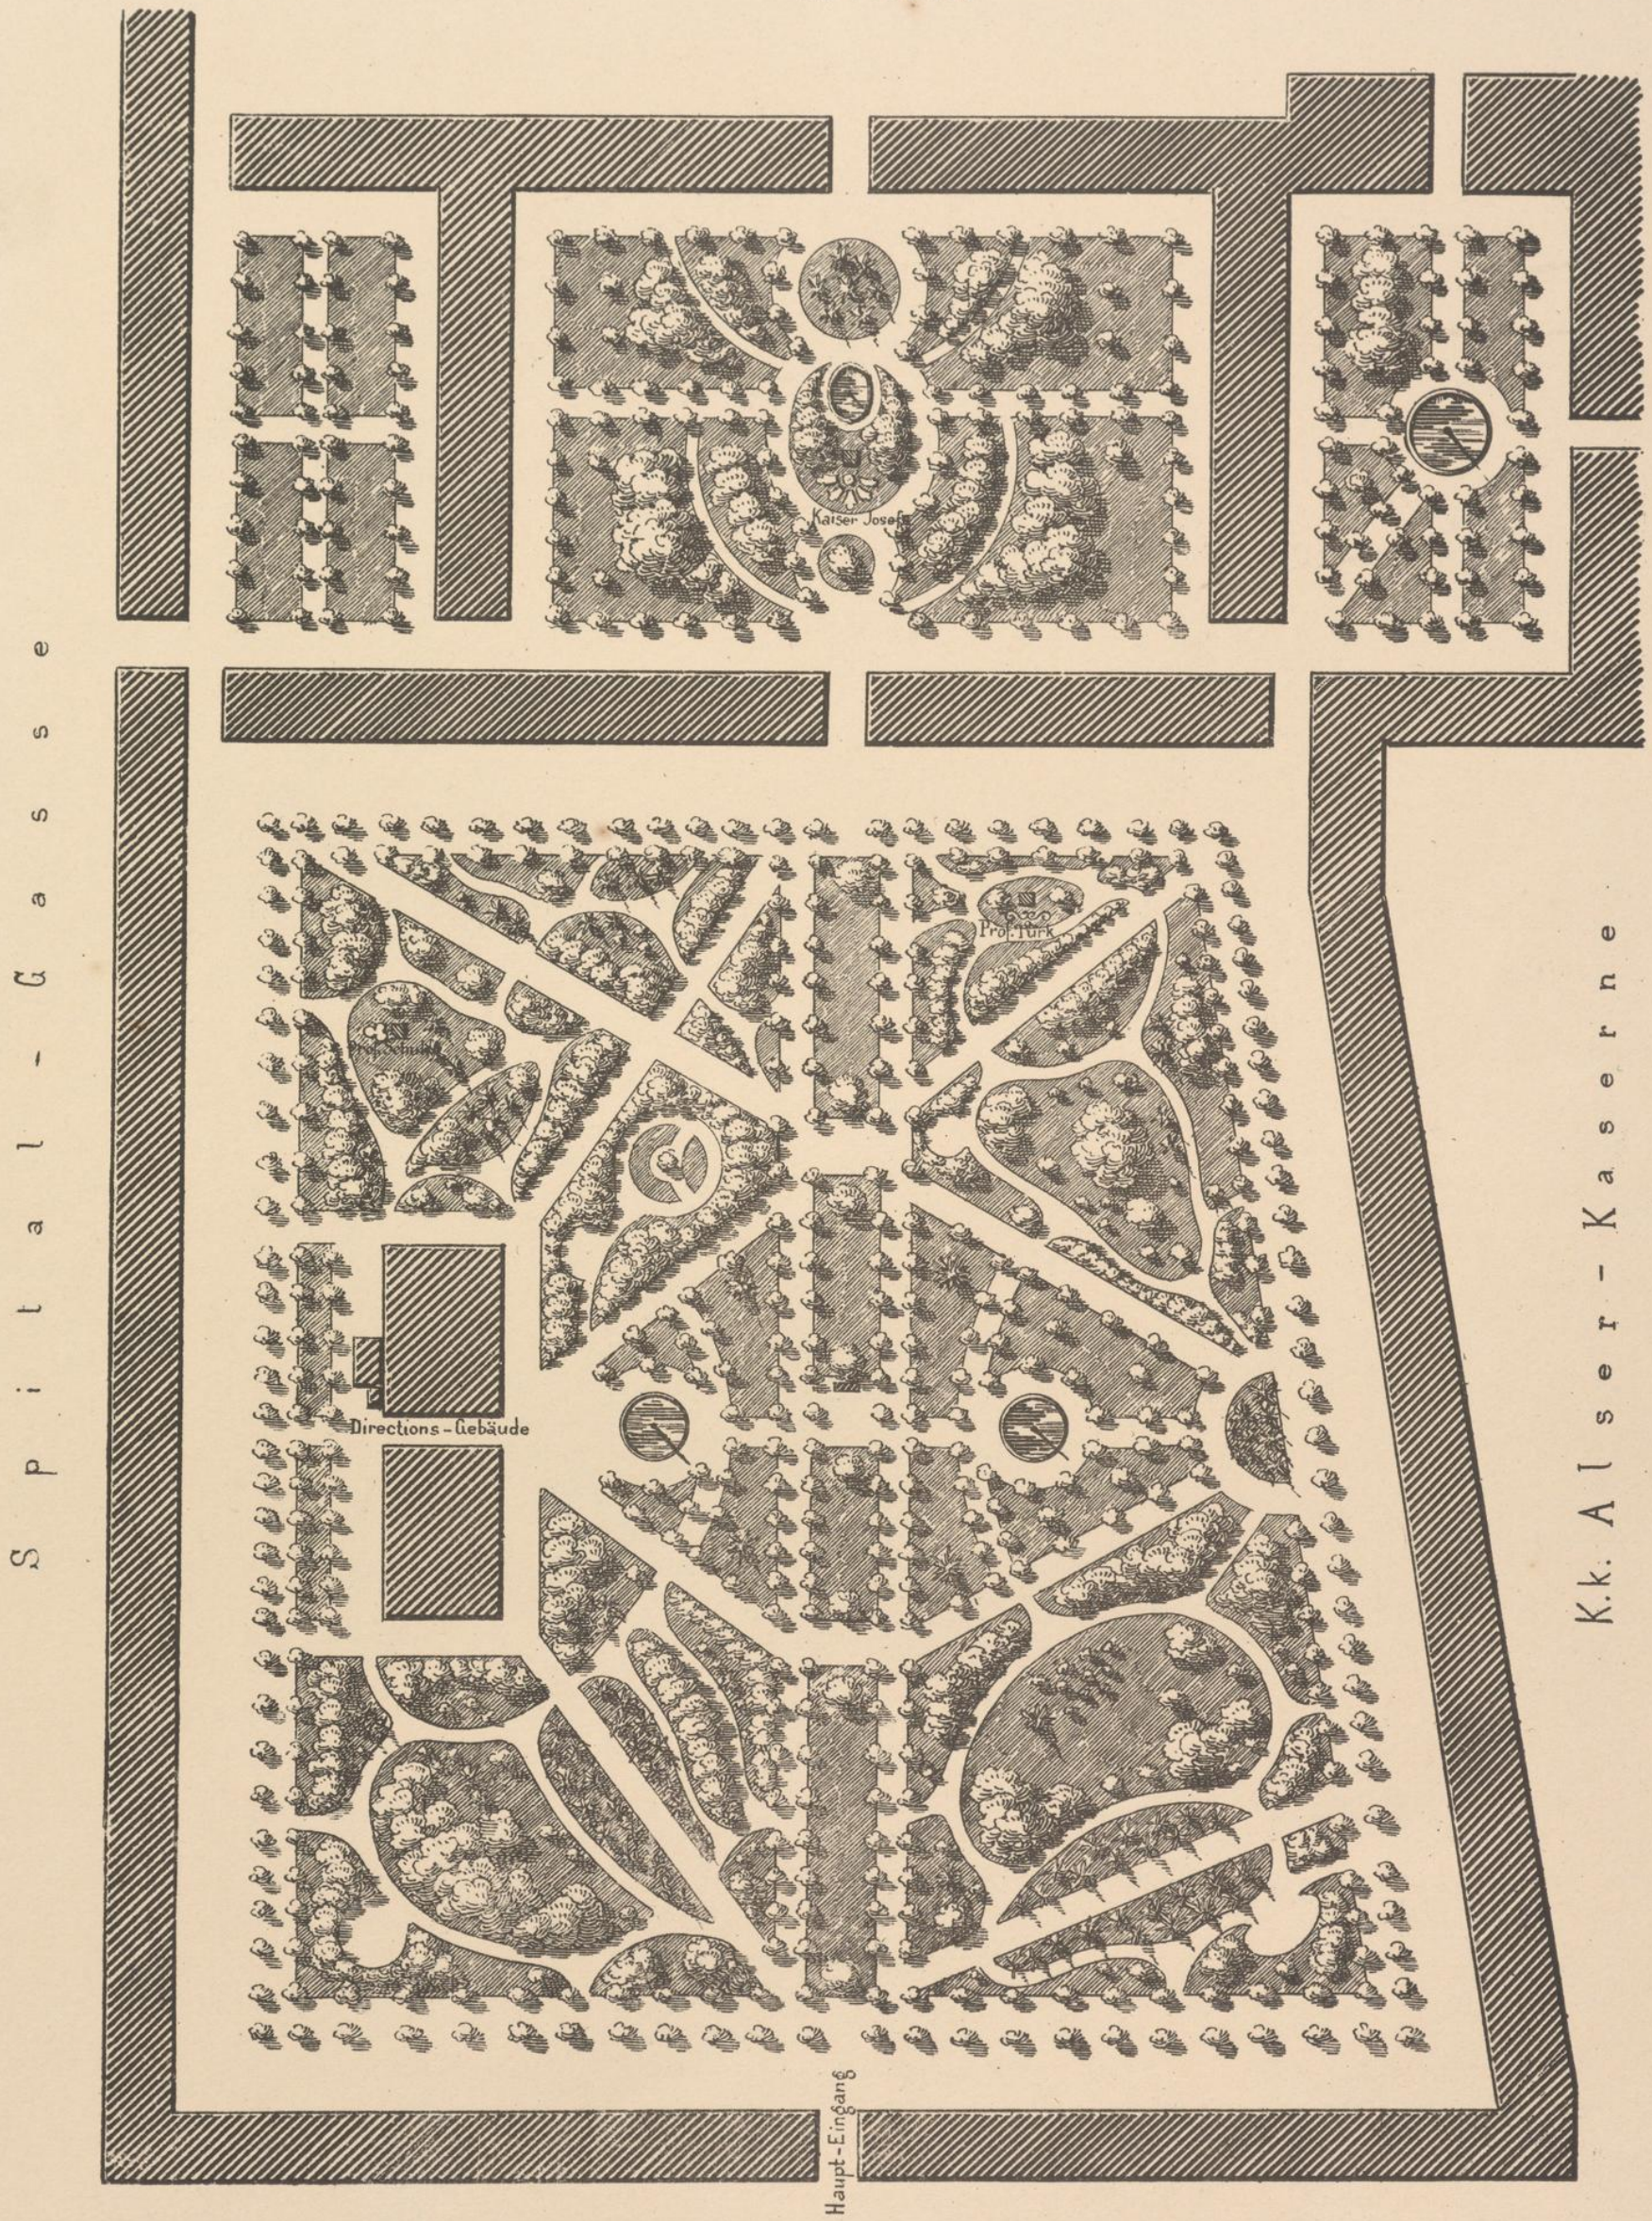

PLAN
 der GARTENANLAGE des k.k. ALLGEMEINEN KRANKENHAUSES
 in WIEN.

A l s e r - S t r a s s e

10 5 0 10 20 30 40 50 60 70 80 90 100 Meter