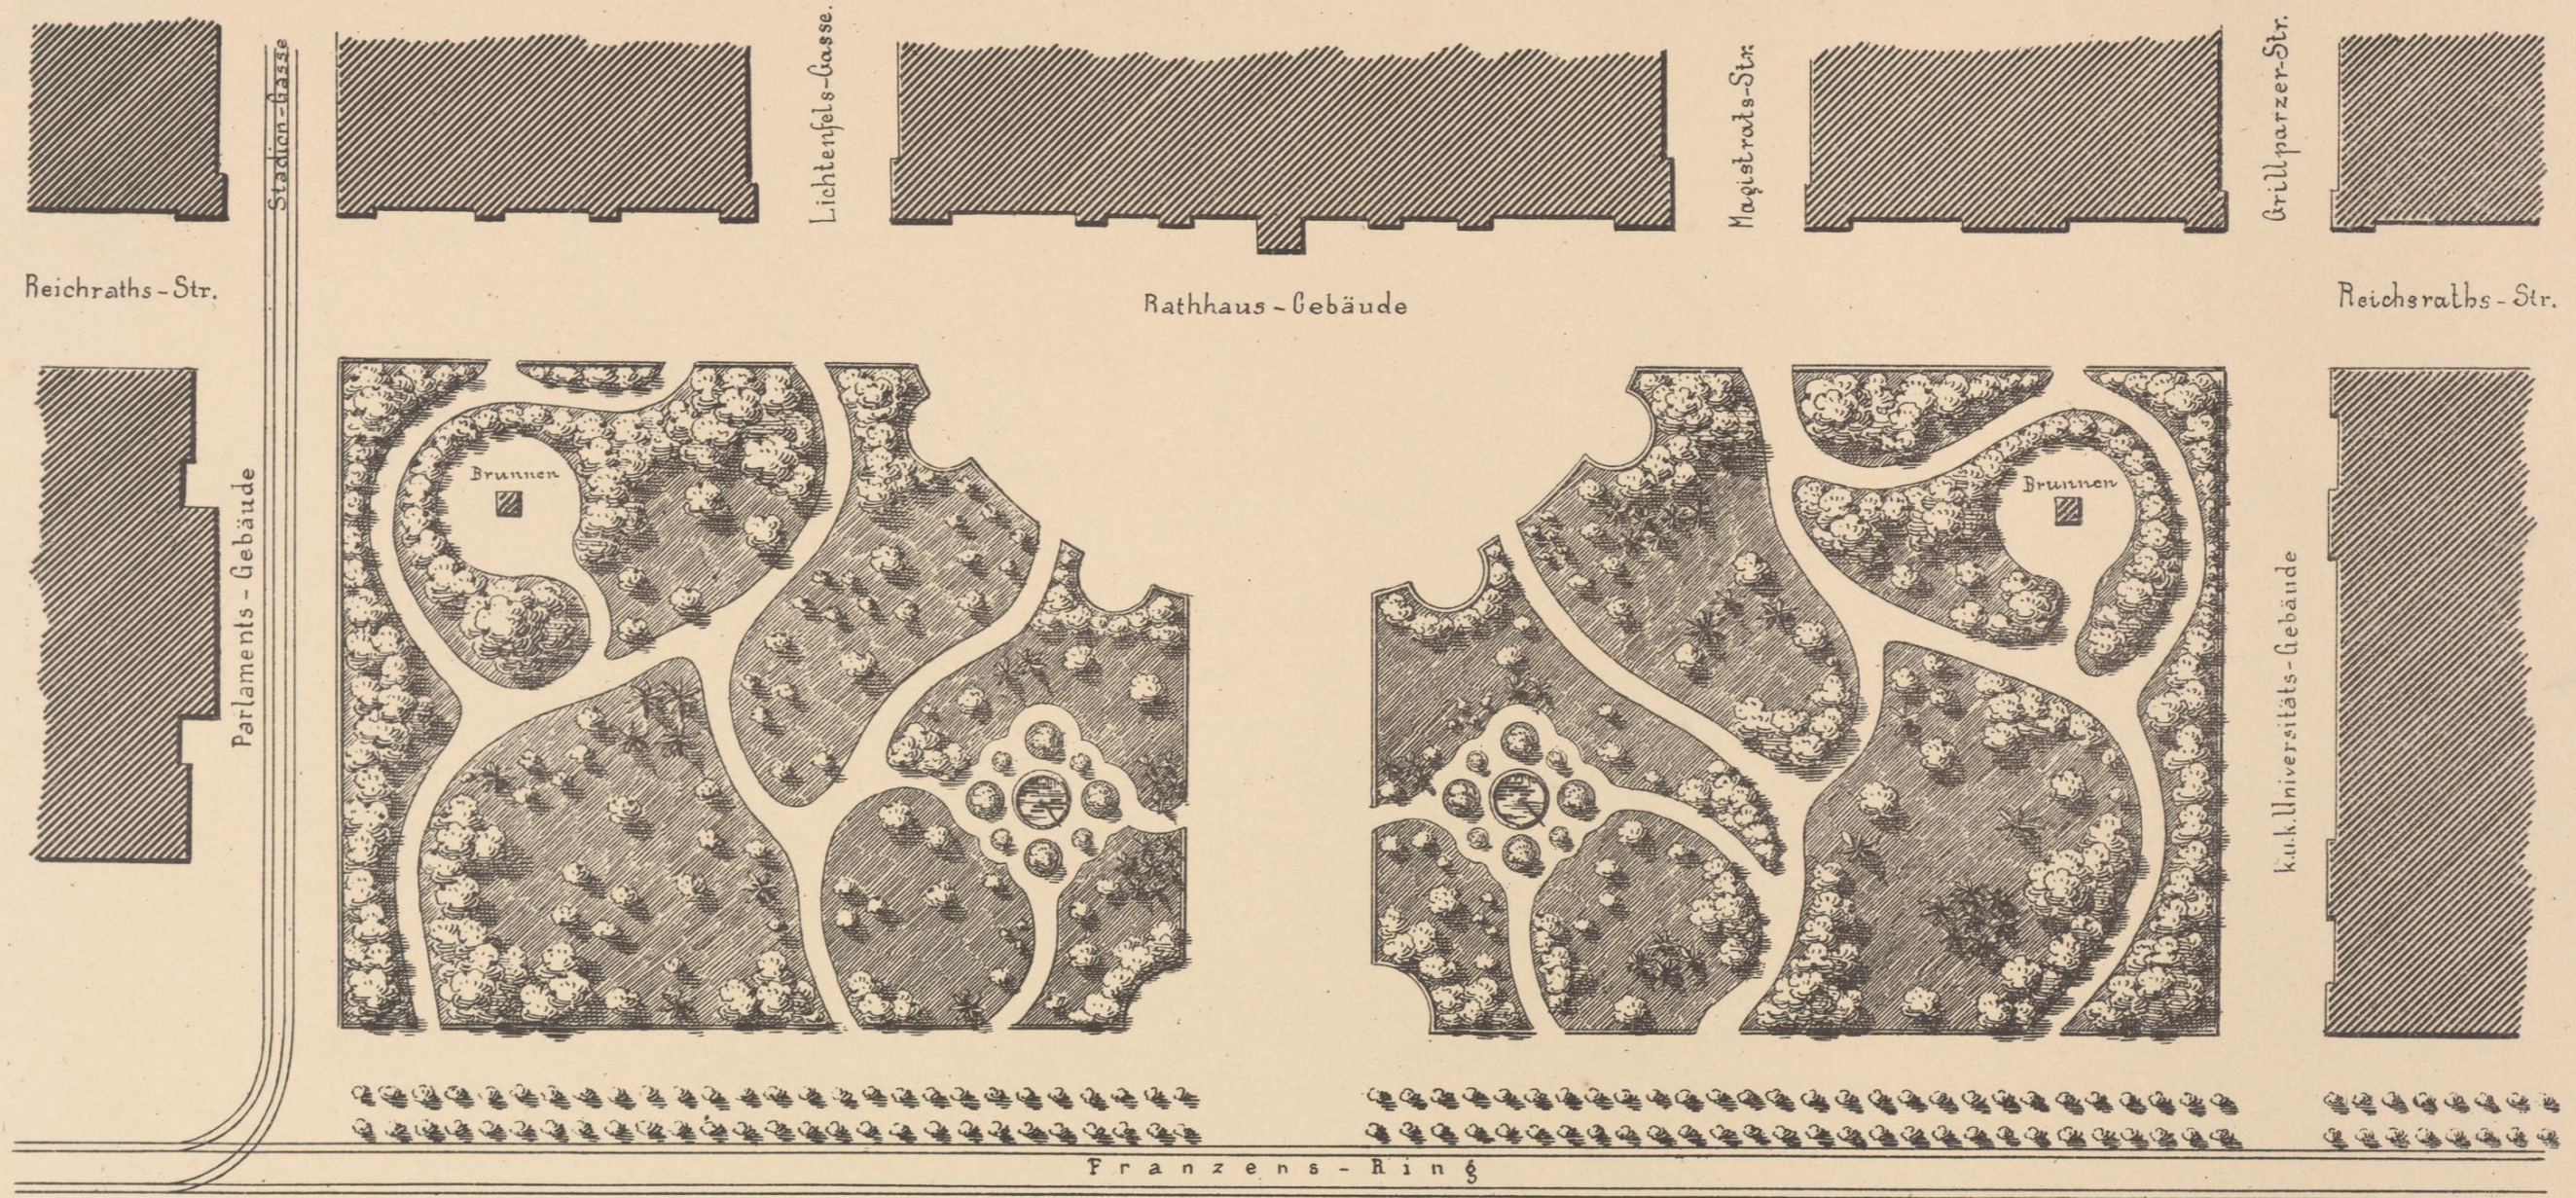

PLAN  
 der GARTENANLAGE vor dem neuen RATHHAUSE  
 in WIEN.

10 5 0 10 20 30 40 50 60 70 80 90 100 110 120 130 Meter.

Photolithogr. von J. Löwy, Wien.

Verlag von Ad. Lehmann, Wien.