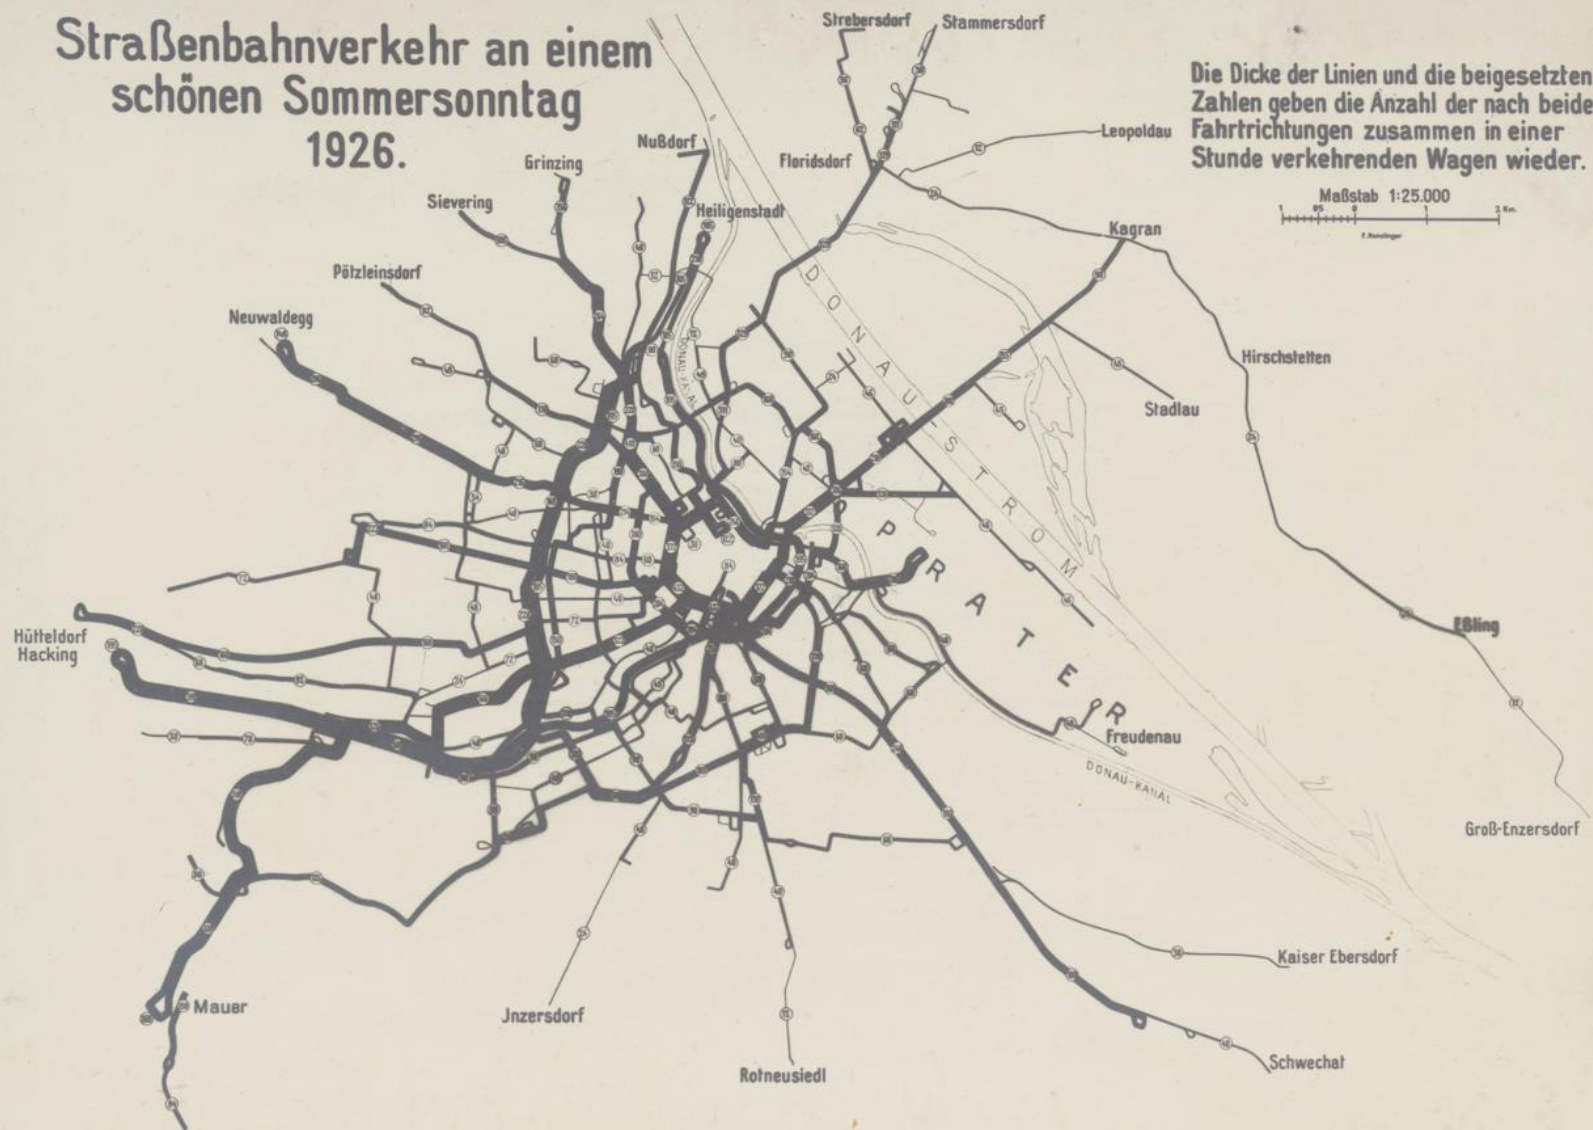

Wiener

298

VERTEILUNG DER AN EINEM WERKTAGE
MIT DER WIENER ELEKTRISCHEN STADTBAHN
BEFÖRDERTEN FAHRGÄSTE
AUF DIE EINZELNEN BETRIEBSSTUNDEN.

Wiener

298

Straßenbahn-Frühverkehr an einem Werktag 1926.

Die Dicke der Linien und die beigetzten Zahlen geben die Anzahl der nach beiden Fahrrichtungen zusammen in einer Stunde verkehrenden Wagen wieder.

Wiener

198

Straßenbahnverkehr an einem schönen Sommersonntag 1926.

Die Dicke der Linien und die beige-
gesetzten Zahlen geben die Anzahl der nach beiden
Fahrrichtungen zusammen in einer
Stunde verkehrenden Wagen wieder.