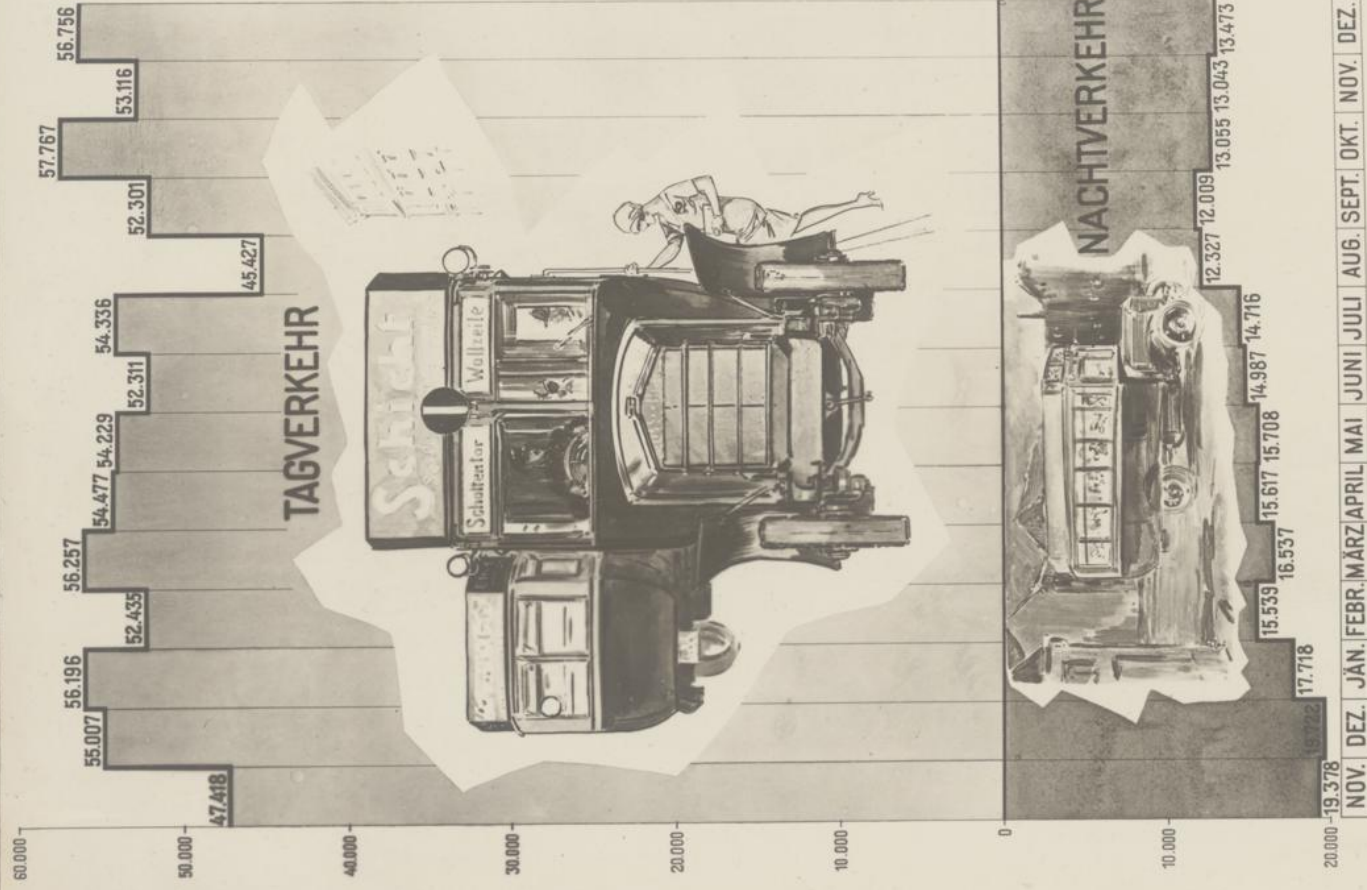

Wiener
d. 9

ZAHL DER BEFÖRDERTEN FAHRGÄSTE SEIT DER
 INBETRIEBSETZUNG DES KRAFTSTELLWAGENS
 AM 20. OKTOBER 1924.

Wiener

29

**BETRIEBSLEISTUNG DES KRAFTSTELLWAGENS
IN WAGENKILOMETER SEIT DER
INBETRIEBSETZUNG AM 20. OKTOBER 1924.**

Wiener

298

NOV. DEZ. JÄN. FEBR. MÄRZ APRIL MAI JUNI JULI AUG. SEPT. OKT. NOV. DEZ.

△
ZAHL DER UNFÄLLE UND ZAHL DER
VERLETZTEN IM KRAFTSTELLWAGENBETRIEB
SEIT DER INBETRIEBSETZUNG
AM 20. OKTOBER 1924.

Wiener