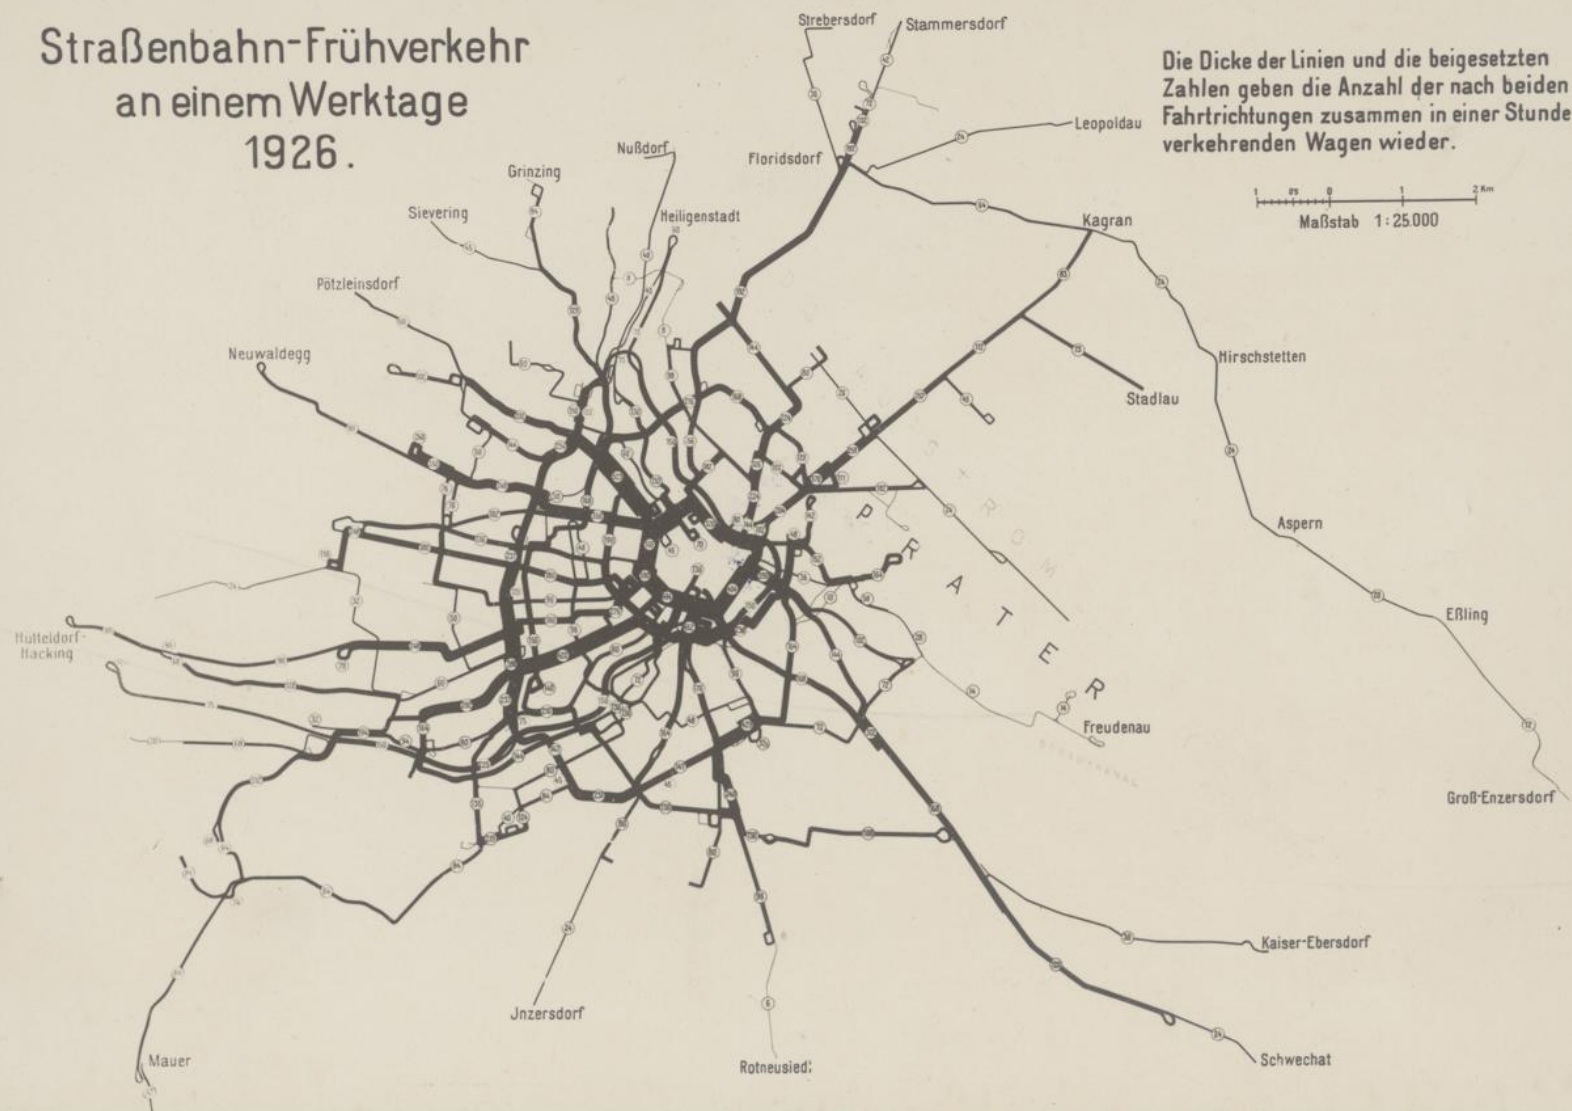

Wiener Stadt-Bibliothek.

98961 D

DIE
WIENER STÄDT. STRASSENBAHNEN
AUF DER
VERKEHRSSCHUTZ - AUSSTELLUNG
WIEN - 1926

Wiener Stadt-Bibliothek.

98961 D

I.Nr:141681

Wiener Stadt-Bibliothek.

1988

Wiener

298

VERTEILUNG DER AN EINEM WERKTAGE
MIT DER WIENER ELEKTRISCHEN STADTBAHN
BEFÖRDERTEN FAHRGÄSTE
AUF DIE EINZELNEN BETRIEBSSTUNDEN.

Wiener

298

Straßenbahn-Frühverkehr an einem Werktag 1926.

Die Dicke der Linien und die beigetzten Zahlen geben die Anzahl der nach beiden Fahrrichtungen zusammen in einer Stunde verkehrenden Wagen wieder.

Wiener

198

Straßenbahnverkehr an einem schönen Sommersonntag 1926.

Die Dicke der Linien und die beige-
gesetzten Zahlen geben die Anzahl der nach beiden
Fahrrichtungen zusammen in einer
Stunde verkehrenden Wagen wieder.