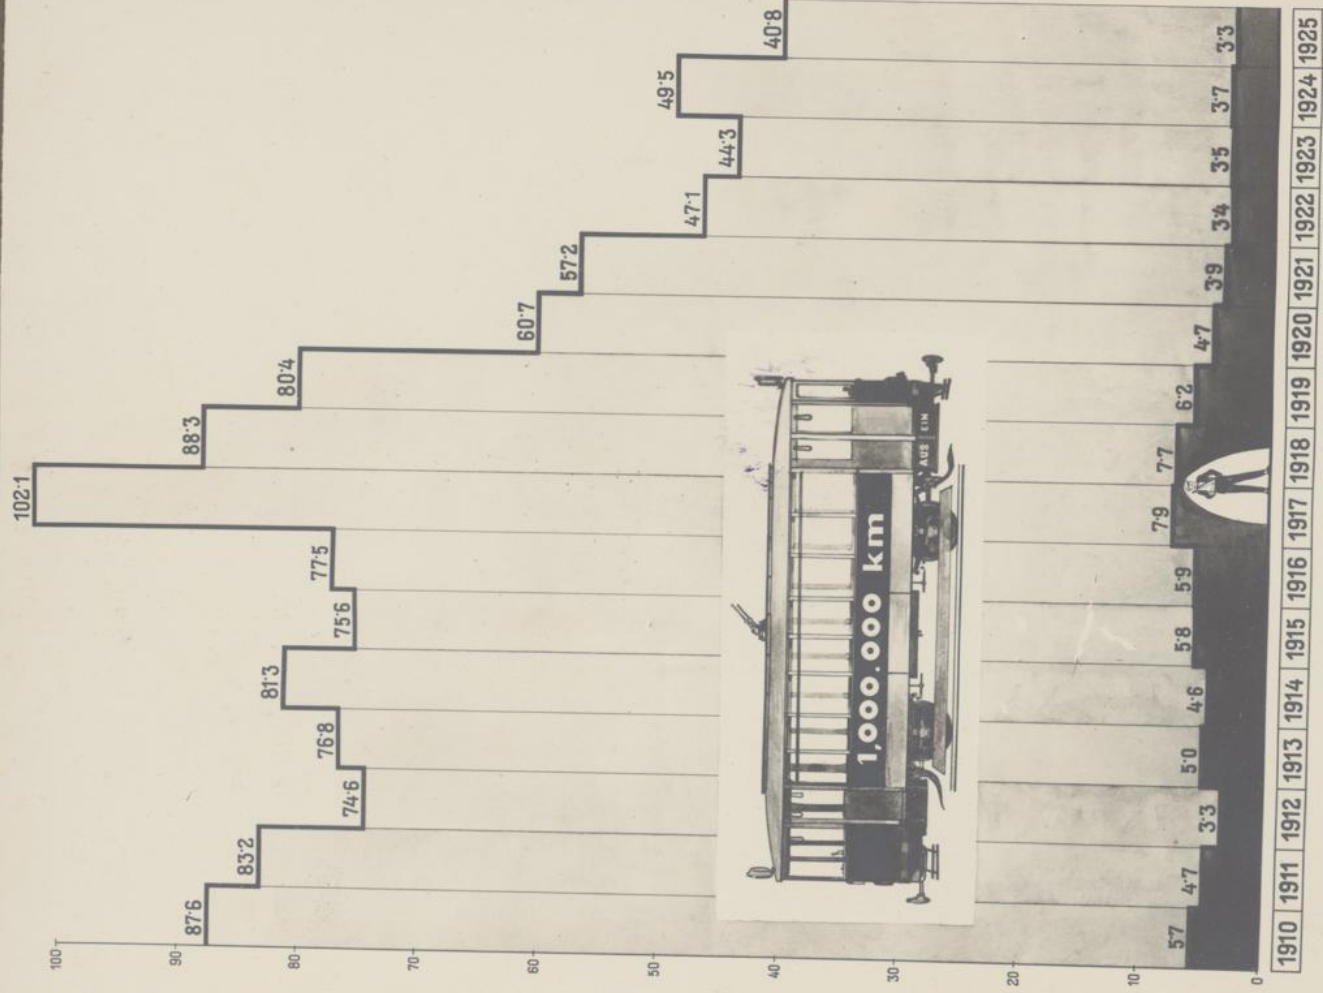

Wiener

198

Straßenbahnverkehr an einem schönen Sommersonntag 1926.

Die Dicke der Linien und die beige-
gesetzten Zahlen geben die Anzahl der nach beiden
Fahrrichtungen zusammen in einer
Stunde verkehrenden Wagen wieder.

Wiener

298

▲ ZAHL DER STÜRZE BEIM AUF-UND
 ABSPRINGEN AUF 1 MILLION FAHRGÄSTE
 DER STRASSENBAHN.

Wiener

298

▲
 ZAHL DER STÜRZE BEIM AUF-UND ABSPRINGEN,
 HIEVON VON FAHRGÄSTEN DER STRASSENBAHN
 SELBST VERSCHULDET.

Wiener

29

1910 1911 1912 1913 1914 1915 1916 1917 1918 1919 1920 1921 1922 1923 1924 1925

ANTEIL DER EINZELNEN UNFALLSARTEN AN HUNDERT UNFÄLLEN.

Wiener
29

**ZAHL DER STRASSENBAHNUNFÄLLE
 UND ZAHL DER VERLETZTEN
 AUF 1 MILLION WAGENKILOMETER.**

Wiener

298

NOV. DEZ. JÄN. FEBR. MÄRZ APRIL MAI JUNI JULI AUG. SEPT. OKT. NOV. DEZ.

△
ZAHL DER UNFÄLLE UND ZAHL DER
VERLETZTEN IM KRAFTSTELLWAGENBETRIEB
SEIT DER INBETRIEBSETZUNG
AM 20. OKTOBER 1924.

Wiener