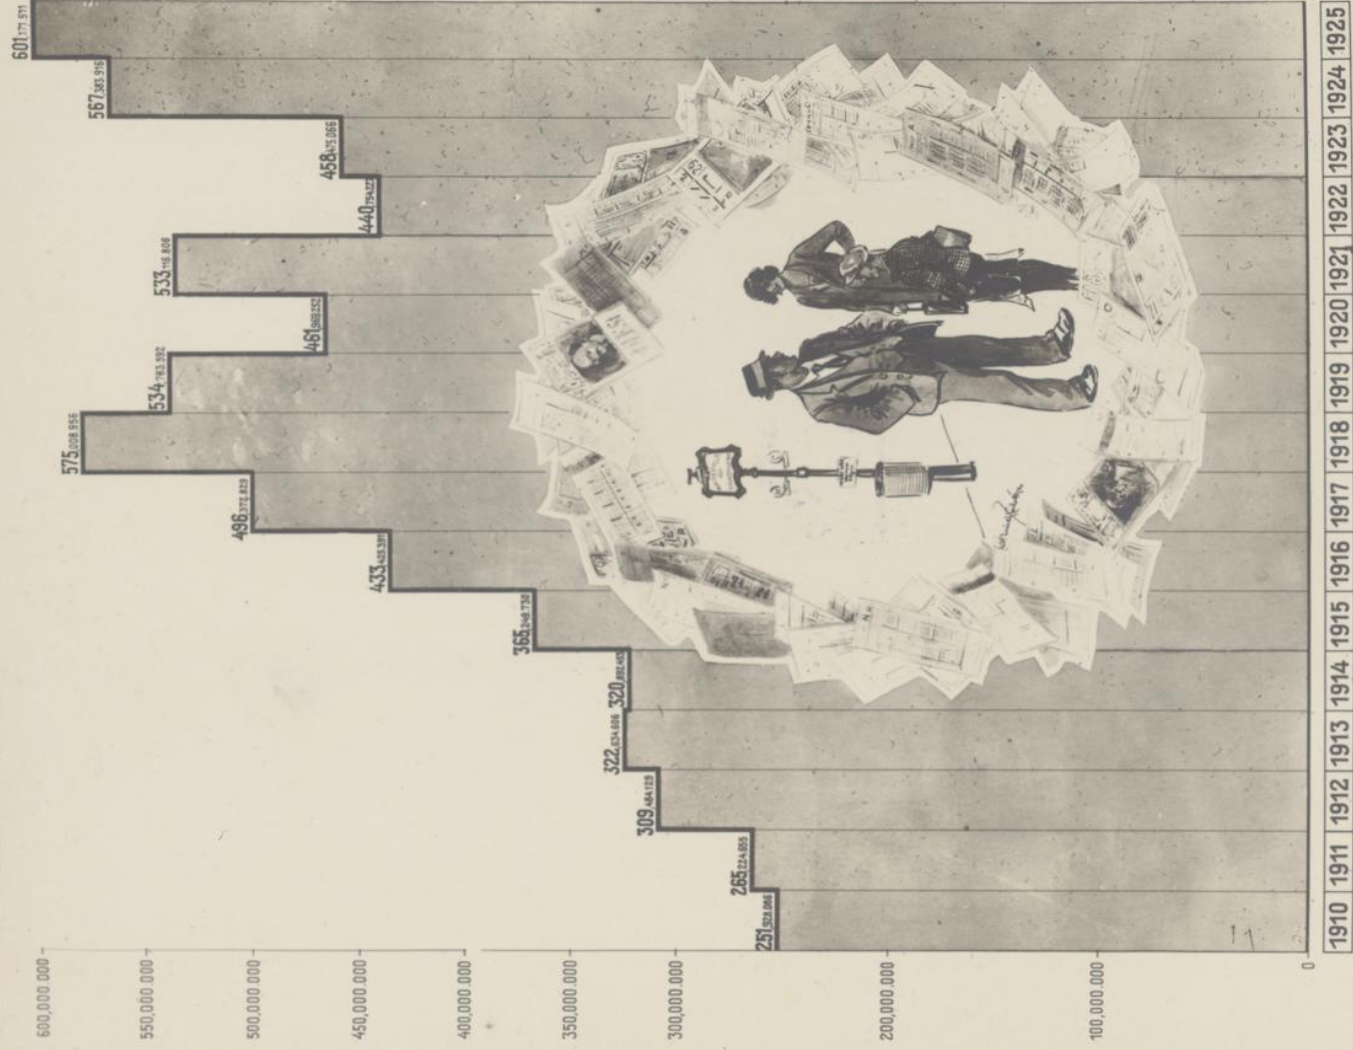

Wiener Stadt-Bibliothek.

98961 D

DIE
WIENER STÄDT. STRASSENBAHNEN
AUF DER
VERKEHRSSCHUTZ - AUSSTELLUNG
WIEN - 1926

Wiener Stadt-Bibliothek.

98961 D

I.Nr:141681

Wiener Stadt-Bibliothek.

1988

198

BETRIEBSLEISTUNG DER STRASSENBAHNEN IN WAGENKILOMETER.

Wiener S

298

ZAHLE DER MIT DER STRASSENBAHN
BEFÖRDERTEN FAHRGÄSTE.

Wiener

298

BETRIEBSDICHTE DER STRASSENBAHN.

Wiener

298

VERTEILUNG DER AN EINEM WERKTAGE
MIT DER WIENER ELEKTRISCHEN STADTBAHN
BEFÖRDERTEN FAHRGÄSTE
AUF DIE EINZELNEN BETRIEBSSTUNDEN.

Wiener

298

Straßenbahn-Frühverkehr an einem Werktag 1926.

Die Dicke der Linien und die beigetzten Zahlen geben die Anzahl der nach beiden Fahrrichtungen zusammen in einer Stunde verkehrenden Wagen wieder.

Wiener

198

Straßenbahnverkehr an einem schönen Sommersonntag 1926.

Die Dicke der Linien und die beige-
gesetzten Zahlen geben die Anzahl der nach beiden
Fahrrichtungen zusammen in einer
Stunde verkehrenden Wagen wieder.