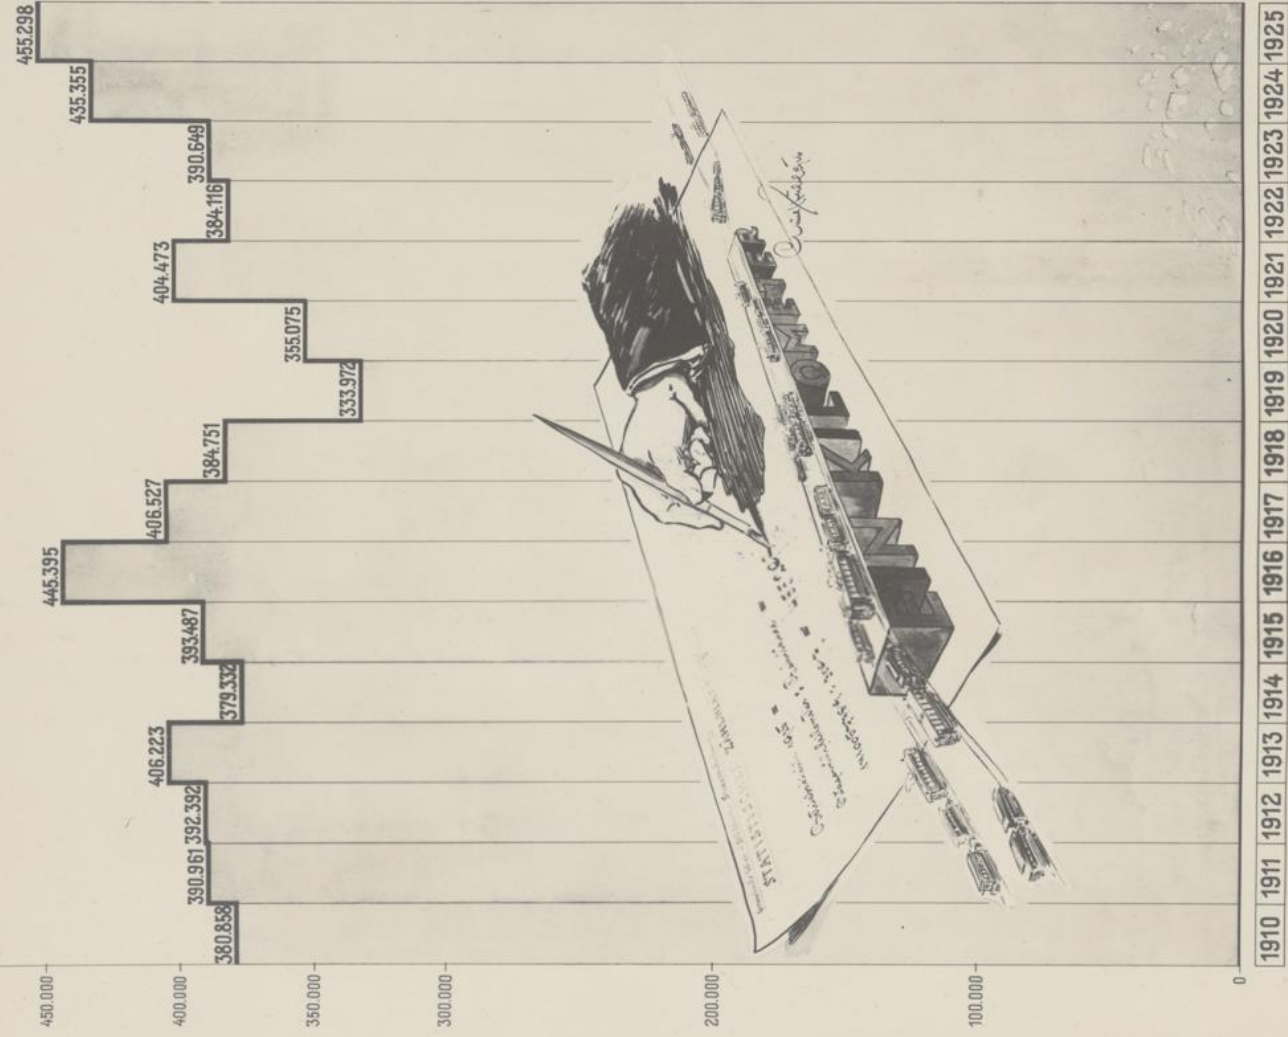

198

BETRIEBSLEISTUNG DER STRASSENBAHNEN IN WAGENKILOMETER.

Wiener S

298

ZAHLE DER MIT DER STRASSENBAHN
BEFÖRDERTEN FAHRGÄSTE.

Wiener

298

BETRIEBSDICHTE DER STRASSENBAHN.

Wiener

298

VERTEILUNG DER AN EINEM WERKTAGE
MIT DER WIENER ELEKTRISCHEN STADTBAHN
BEFÖRDERTEN FAHRGÄSTE
AUF DIE EINZELNEN BETRIEBSSTUNDEN.

Wiener

298

Straßenbahn-Frühverkehr an einem Werktag 1926.

Die Dicke der Linien und die beigetzten Zahlen geben die Anzahl der nach beiden Fahrrichtungen zusammen in einer Stunde verkehrenden Wagen wieder.

Wiener

198

Straßenbahnverkehr an einem schönen Sommersonntag 1926.

Die Dicke der Linien und die beige-
gesetzten Zahlen geben die Anzahl der nach beiden
Fahrrichtungen zusammen in einer
Stunde verkehrenden Wagen wieder.