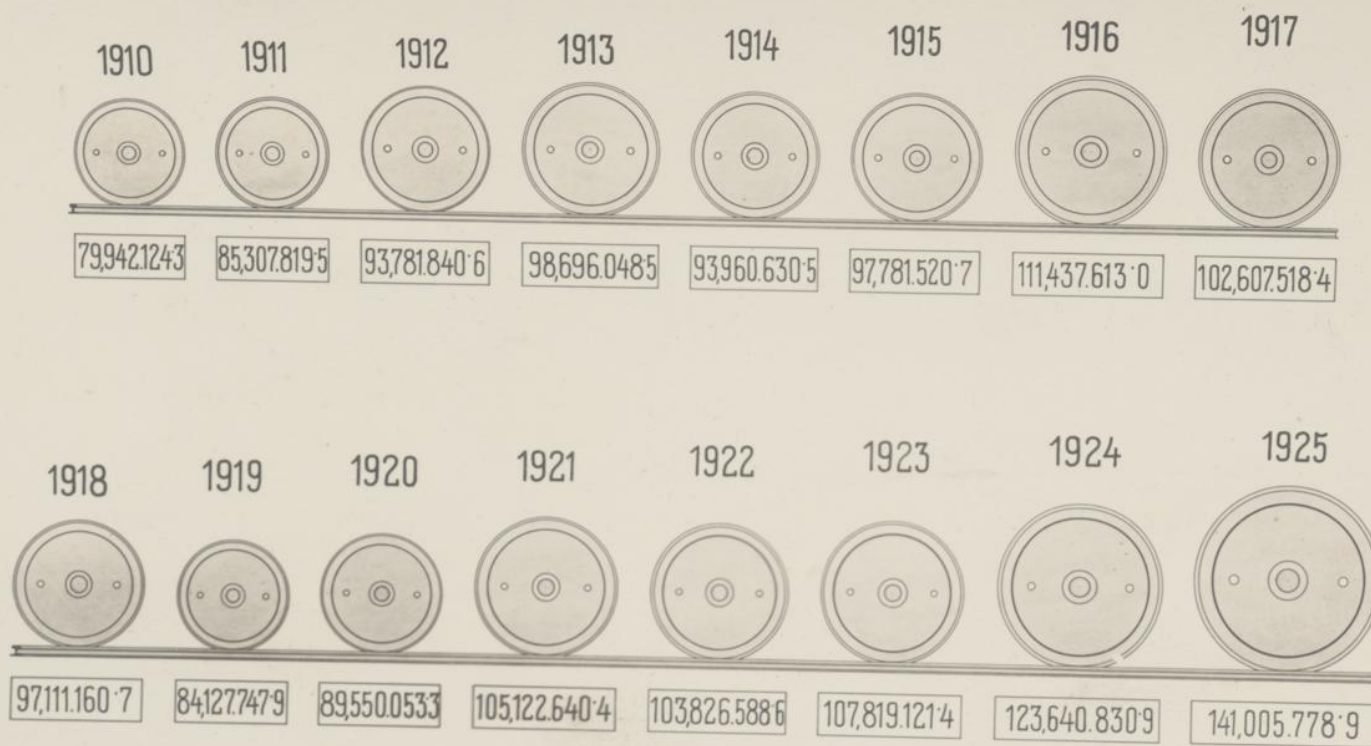

198

BETRIEBSLEISTUNG DER STRASSENBAHNEN IN WAGENKILOMETER.

Wiener S

298

ZAHLE DER MIT DER STRASSENBAHN
BEFÖRDERTEN FAHRGÄSTE.

Wiener

298

BETRIEBSDICHTE DER STRASSENBAHN.

Wiener

298

VERTEILUNG DER AN EINEM WERKTAGE
MIT DER WIENER ELEKTRISCHEN STADTBAHN
BEFÖRDERTEN FAHRGÄSTE
AUF DIE EINZELNEN BETRIEBSSTUNDEN.

Wiener

298

Straßenbahn-Frühverkehr an einem Werktag 1926.

Die Dicke der Linien und die beigetzten Zahlen geben die Anzahl der nach beiden Fahrrichtungen zusammen in einer Stunde verkehrenden Wagen wieder.

Wiener

198

Straßenbahnverkehr an einem schönen Sommersonntag 1926.

Die Dicke der Linien und die beige-
gesetzten Zahlen geben die Anzahl der nach beiden
Fahrrichtungen zusammen in einer
Stunde verkehrenden Wagen wieder.

Wiener

29

1910 1911 1912 1913 1914 1915 1916 1917 1918 1919 1920 1921 1922 1923 1924 1925

ANTEIL DER EINZELNEN UNFALLSARTEN AN HUNDERT UNFÄLLEN.

Wiener
29

**ZAHL DER STRASSENBAHNUNFÄLLE
 UND ZAHL DER VERLETZTEN
 AUF 1 MILLION WAGENKILOMETER.**