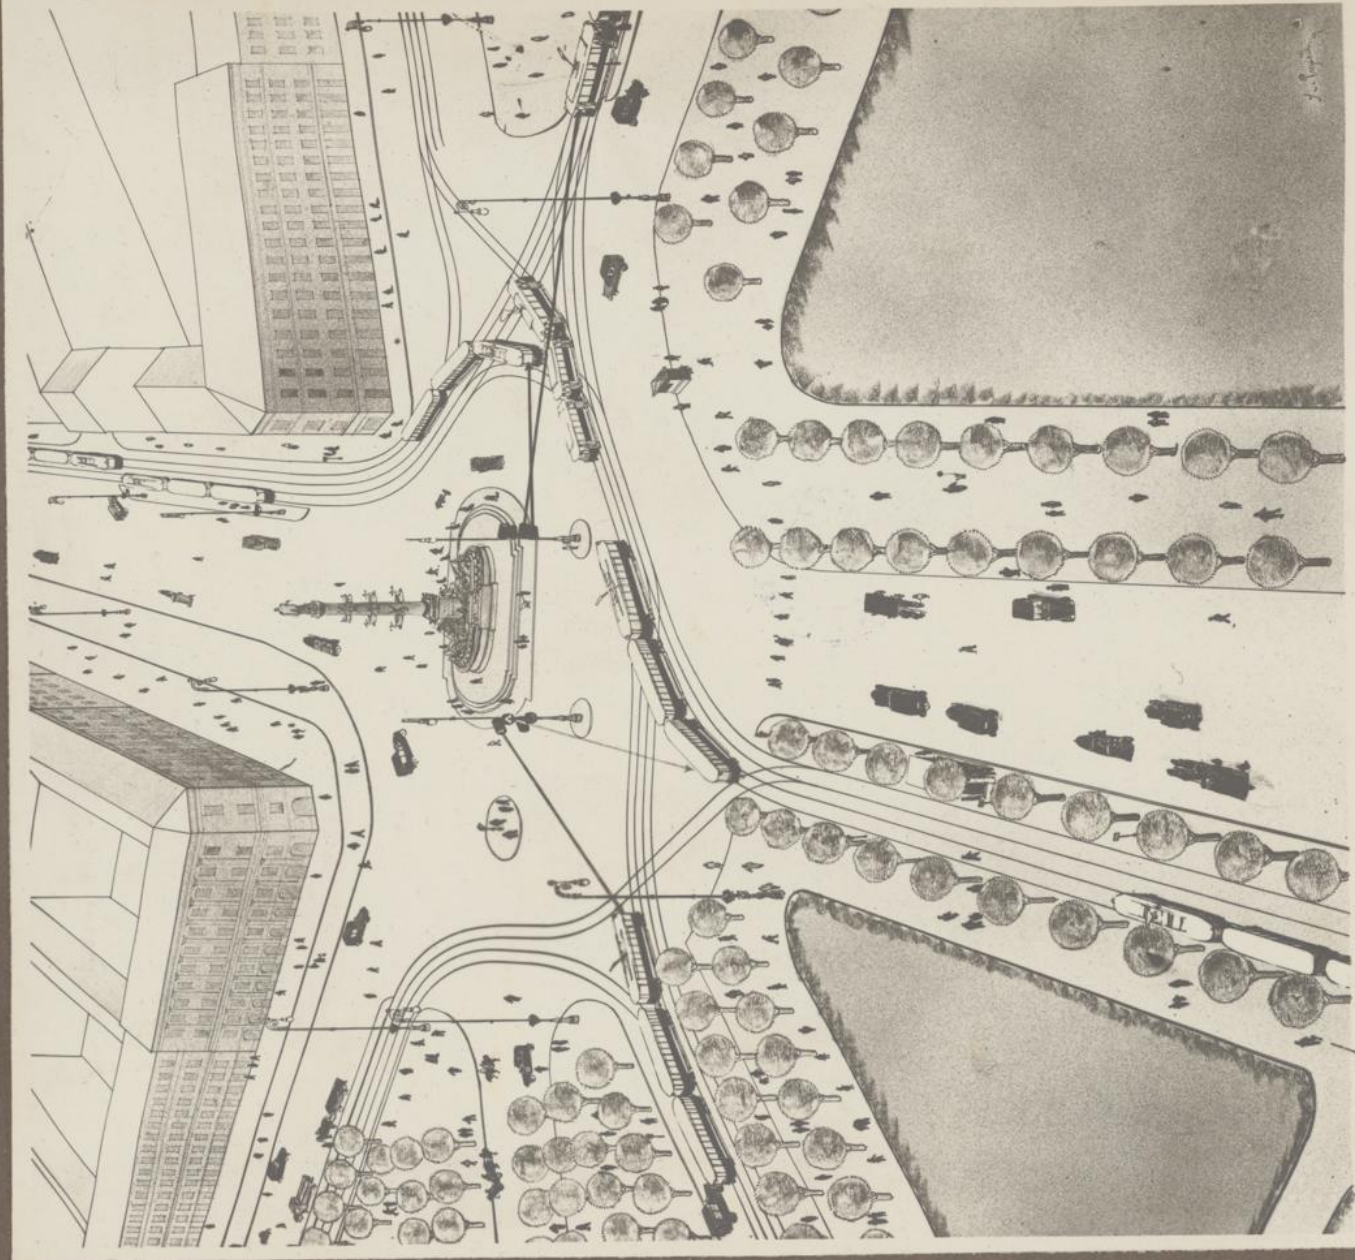

Wiener

198

Straßenbahnverkehr an einem schönen Sommersonntag 1926.

Die Dicke der Linien und die beige-
gesetzten Zahlen geben die Anzahl der nach beiden
Fahrrichtungen zusammen in einer
Stunde verkehrenden Wagen wieder.

Wiener

298

NOV. DEZ. JÄN. FEBR. MÄRZ APRIL MAI JUNI JULI AUG. SEPT. OKT. NOV. DEZ.

△
ZAHL DER UNFÄLLE UND ZAHL DER
VERLETZTEN IM KRAFTSTELLWAGENBETRIEB
SEIT DER INBETRIEBSETZUNG
AM 20. OKTOBER 1924.

Wiener

29

**EINE NEUE ART DER REGELUNG DES
STRASSENBAHNVERKEHRES AUF DEM
PRATERSTERN DURCH GUT SICHTBAR
ANGEORDNETE LICHTSIGNALS.**

Wiener

298

VERKEHRSSCHUTZ-AUSSTELLUNG — WIEN 1926 — ÖSTERREICHISCHES MUSEUM
5.—20. JUNI 1926 **TÄGLICH 9—6^h**