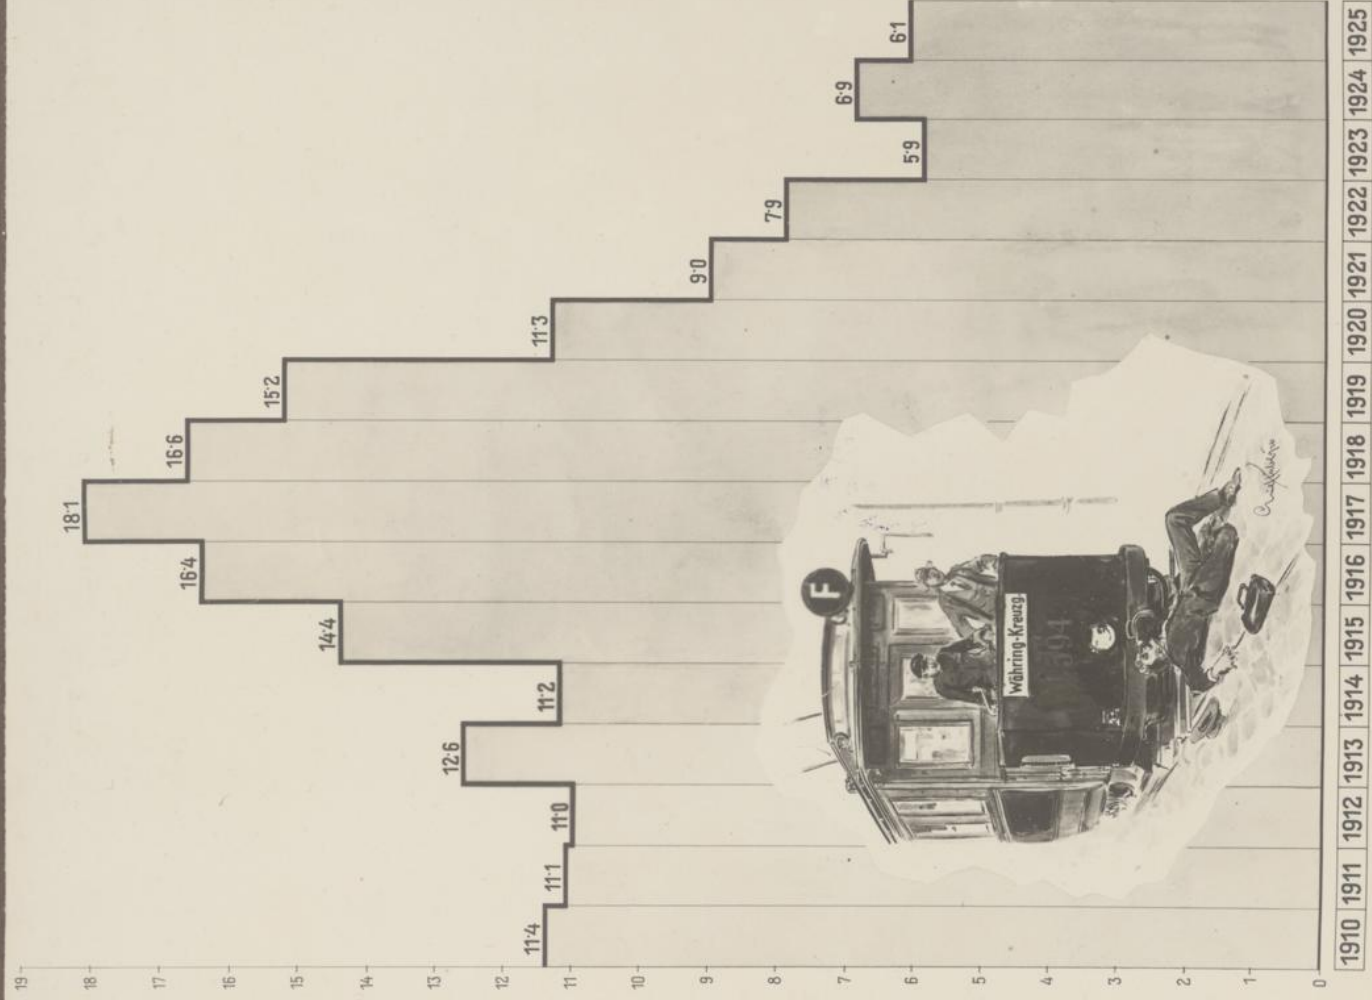

Wiener

298

VERTEILUNG DER AN EINEM WERKTAGE
MIT DER WIENER ELEKTRISCHEN STADTBAHN
BEFÖRDERTEN FAHRGÄSTE
AUF DIE EINZELNEN BETRIEBSSTUNDEN.

Wiener

298

Straßenbahn-Frühverkehr an einem Werktag 1926.

Die Dicke der Linien und die beigetzten Zahlen geben die Anzahl der nach beiden Fahrrichtungen zusammen in einer Stunde verkehrenden Wagen wieder.

Wiener

198

Straßenbahnverkehr an einem schönen Sommersonntag 1926.

Die Dicke der Linien und die beige-
gesetzten Zahlen geben die Anzahl der nach beiden
Fahrrichtungen zusammen in einer
Stunde verkehrenden Wagen wieder.

Maßstab 1:25.000
2 Km

Wiener

d. 98

ZAHL DER AN EINEM WERKTAGE
 IN BEIDEN FAHRRICHTUNGEN IN
 DEN EINZELNEN HALTESTELLEN
 DER WIENER ELEKTRISCHEN STADT-
 BAHN EINSTEIGENDEN FAHRGÄSTE.

Wiener

298

**ZAHL DER STRASSENBAHNUNFÄLLE
 UND ZAHL DER VERLETZTEN
 AUF 1 MILLION FAHRGÄSTE.**

Wiener

198

△ ZAHL DER DURCH DIE STRASSENBAHN
 NIEDERGESTOSSENEN PERSONEN
 AUF 1 MILLION ZUGKILOMETER.

Wiener

298

▲ ZAHL DER DURCH DIE STRASSENBAHN
 NIEDERGESTOSSENEN PERSONEN,
 HIEVON VOM FUSSGÄNGER SELBST
 VERSCHULDET.