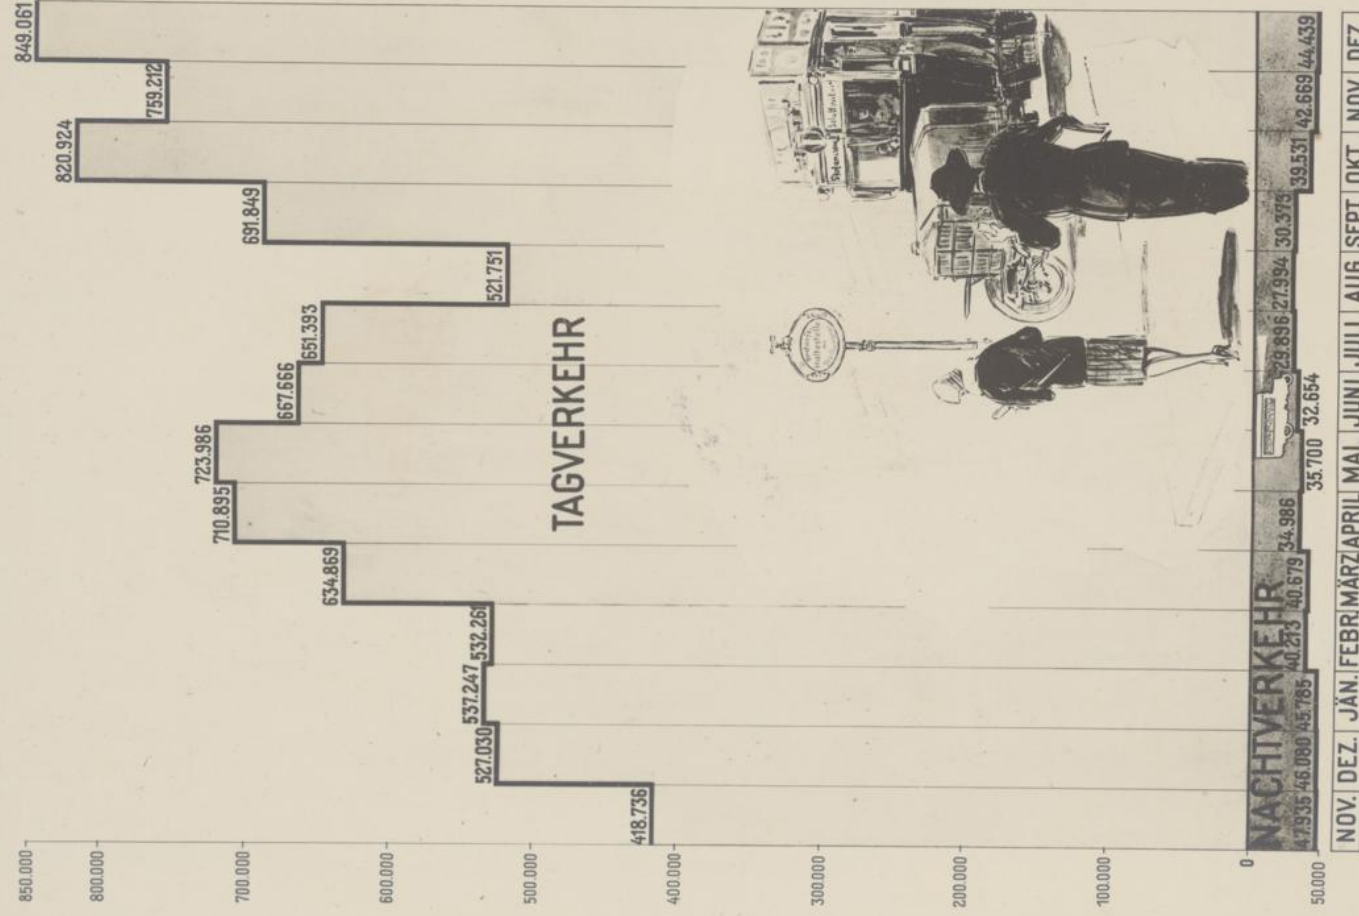

Wiener

198

Straßenbahnverkehr an einem schönen Sommersonntag 1926.

Die Dicke der Linien und die beige-
gesetzten Zahlen geben die Anzahl der nach beiden
Fahrrichtungen zusammen in einer
Stunde verkehrenden Wagen wieder.

Wiener

29

1910 1911 1912 1913 1914 1915 1916 1917 1918 1919 1920 1921 1922 1923 1924 1925

ANTEIL DER EINZELNEN UNFALLSARTEN AN HUNDERT UNFÄLLEN.

Wiener
29

**ZAHL DER STRASSENBAHNUNFÄLLE
 UND ZAHL DER VERLETZTEN
 AUF 1 MILLION WAGENKILOMETER.**

Wiener
d. 9

ZAHL DER BEFÖRDERTEN FAHRGÄSTE SEIT DER
 INBETRIEBSETZUNG DES KRAFTSTELLWAGENS
 AM 20. OKTOBER 1924.

Wiener

29

**BETRIEBSLEISTUNG DES KRAFTSTELLWAGENS
IN WAGENKILOMETER SEIT DER
INBETRIEBSETZUNG AM 20. OKTOBER 1924.**

Wiener

298

NOV. DEZ. JÄN. FEBR. MÄRZ APRIL MAI JUNI JULI AUG. SEPT. OKT. NOV. DEZ.

△
ZAHL DER UNFÄLLE UND ZAHL DER
VERLETZTEN IM KRAFTSTELLWAGENBETRIEB
SEIT DER INBETRIEBSETZUNG
AM 20. OKTOBER 1924.

Wiener