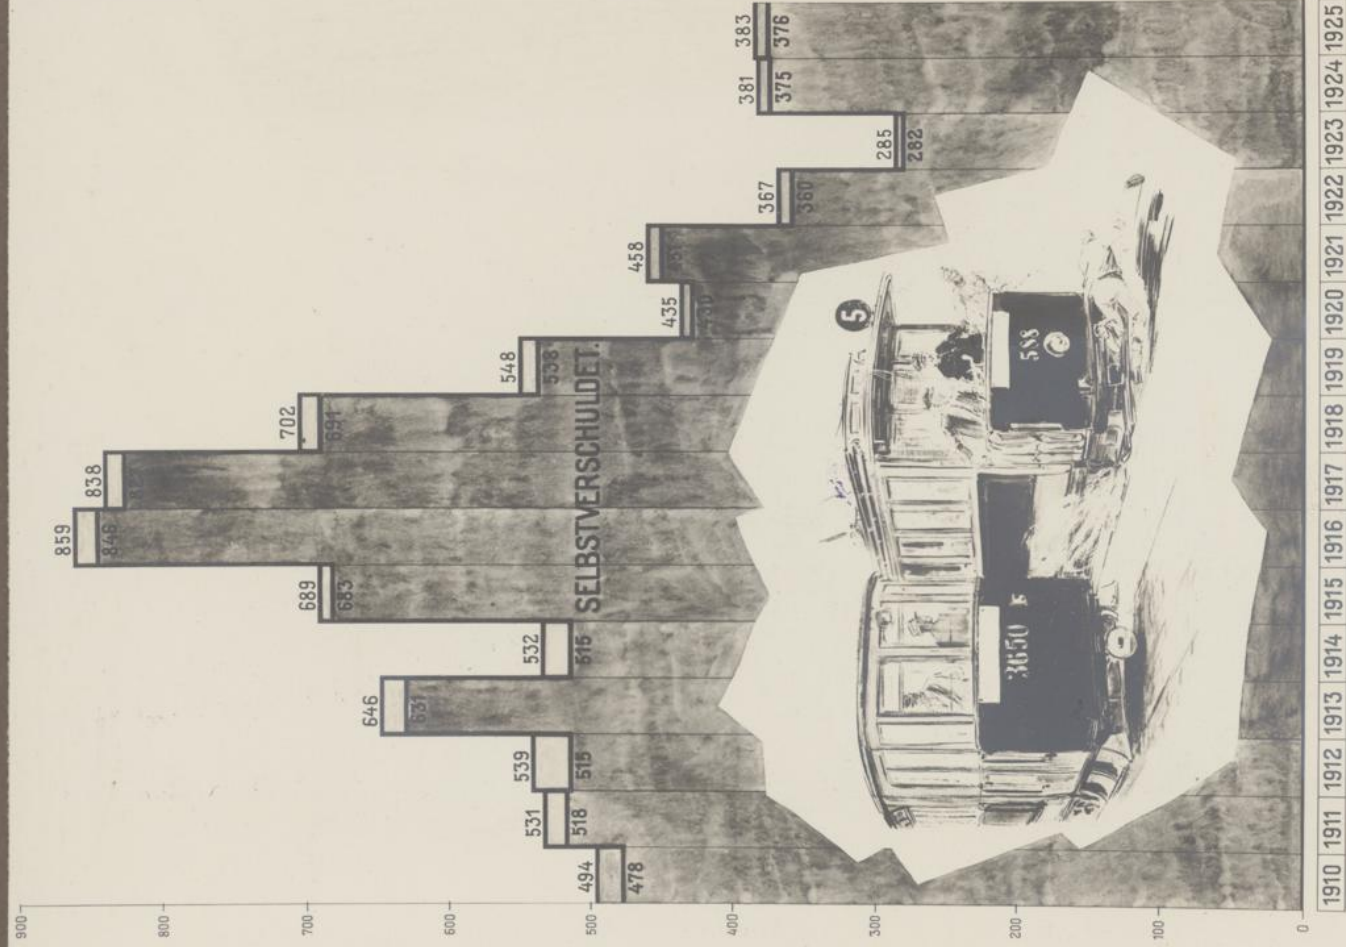

Wiener

198

Straßenbahnverkehr an einem schönen Sommersonntag 1926.

Die Dicke der Linien und die beige-
gesetzten Zahlen geben die Anzahl der nach beiden
Fahrrichtungen zusammen in einer
Stunde verkehrenden Wagen wieder.

Wiener

198

△ ZAHL DER DURCH DIE STRASSENBAHN
 NIEDERGESTOSSENEN PERSONEN
 AUF 1 MILLION ZUGKILOMETER.

Wiener

298

▲ ZAHL DER DURCH DIE STRASSENBAHN
 NIEDERGESTOSSENEN PERSONEN,
 HIEVON VOM FUSSGÄNGER SELBST
 VERSCHULDET.

Wiener

298

▲ ZAHL DER STÜRZE BEIM AUF-UND
 ABSPRINGEN AUF 1 MILLION FAHRGÄSTE
 DER STRASSENBAHN.

Wiener

298

▲
 ZAHL DER STÜRZE BEIM AUF-UND ABSPRINGEN,
 HIEVON VON FAHRGÄSTEN DER STRASSENBAHN
 SELBST VERSCHULDET.