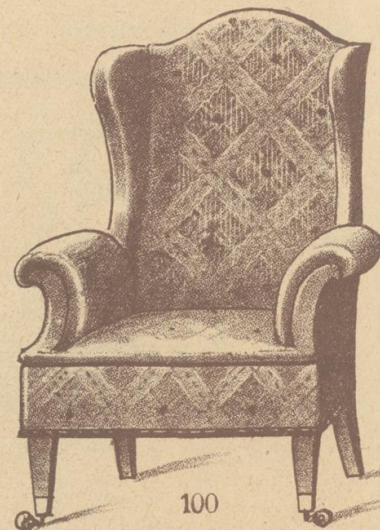

100 1 Bergère mit Gobelinstoff S 190.—