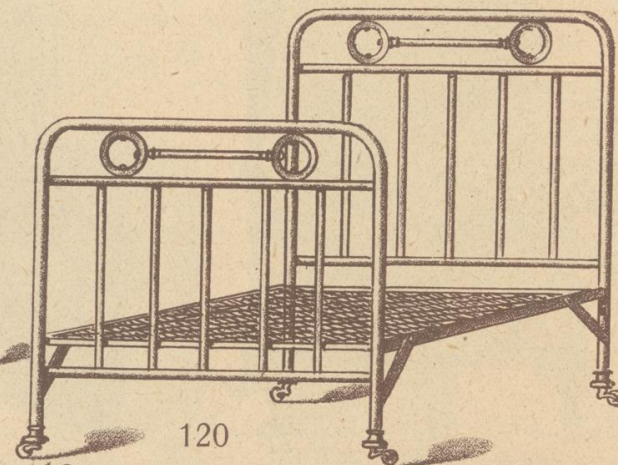

115

1 Sessel Chipendale mit Rindsleder S 48.—

116

1 Sessel Chipendale mit Rindsleder S 52.—

117

1 Sessel Chipendale mit Autoleder S 40.—

118

1 Fauteuil (Chipendale) mit Autoleder S 65.—
Rindsleder S 75.—

Verlangen Sie Spezialoffert von allen Arten Eisen- und Messingmöbel.

119

1 Kinderbett, Normalgröße, weiß lackiert, Messinggalerie S 80.—

120

1 Stahlrohrbett, weiß lackiert, mit Messing-Dekors, samt Eiseneinsatz, Ia Qualität S 98.—