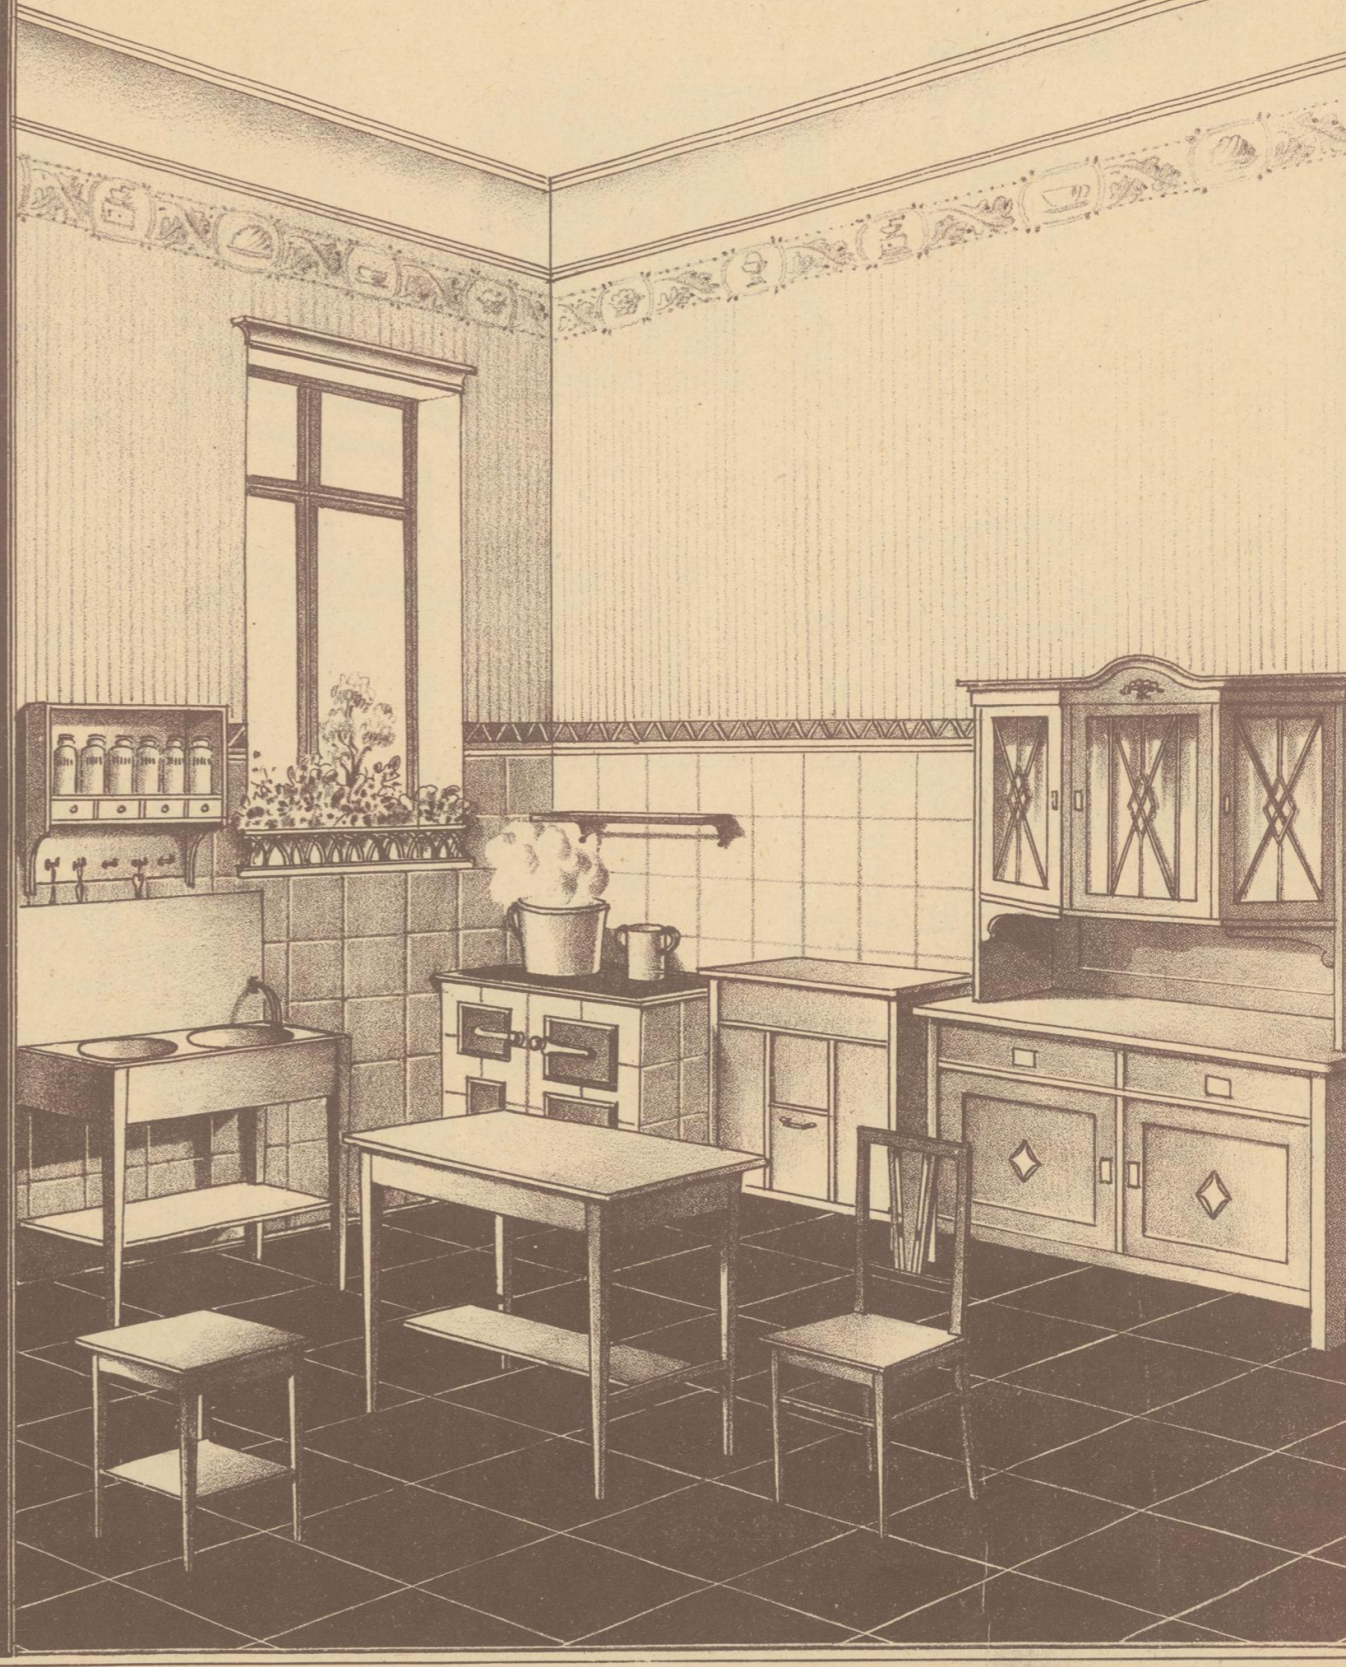

Ausführung weiß oder creme lackiert, Stabverzierung mit Plaques, bestehend aus: 1 Kredenz mit 3türlichem Oberbau, Ornamentverglasung, 1 Patentkohlenkiste, 1 Abwaschtisch, Patent, 2 Kessel, 1 Küchentisch mit Lade und Fach, 1 Stockerl, 1 Geschirretagere, 1 Sessel.
S 265.—

Type
„Annanas“

Ausführung: Weiß oder creme Porzellan lackiert, bestehend aus: 1 Küchen-
kredenz mit Laden, Holzornamenten, samt Verglasung, 1 Abwaschtisch, harte
Ahornplatte, 1 Patentkohlenkiste, 1 Geschirretagere, 1 Küchentisch mit Lade,
1 Lavoirstockerl mit Lade, 1 Sessel.
Gesamtpreis S 450.—

Type
„Hausfrau“

Ausführung: Weiß oder creme Porzellan lackiert, bestehend aus: 1 große
prachtvolle Küchenkredenz mit Seitenkästen, Holzornamenten, Sockelbau,
Stabverzierung, samt Verglasung, 1 Abwaschkasten, Patent, 2 Schaffeln,
1 Geschirrkasten, 1 Patentkohlenkiste, 1 Küchentisch mit Lade, 1 Lavoir-
stockerl mit Lade, 1 Sessel.
S 630.—