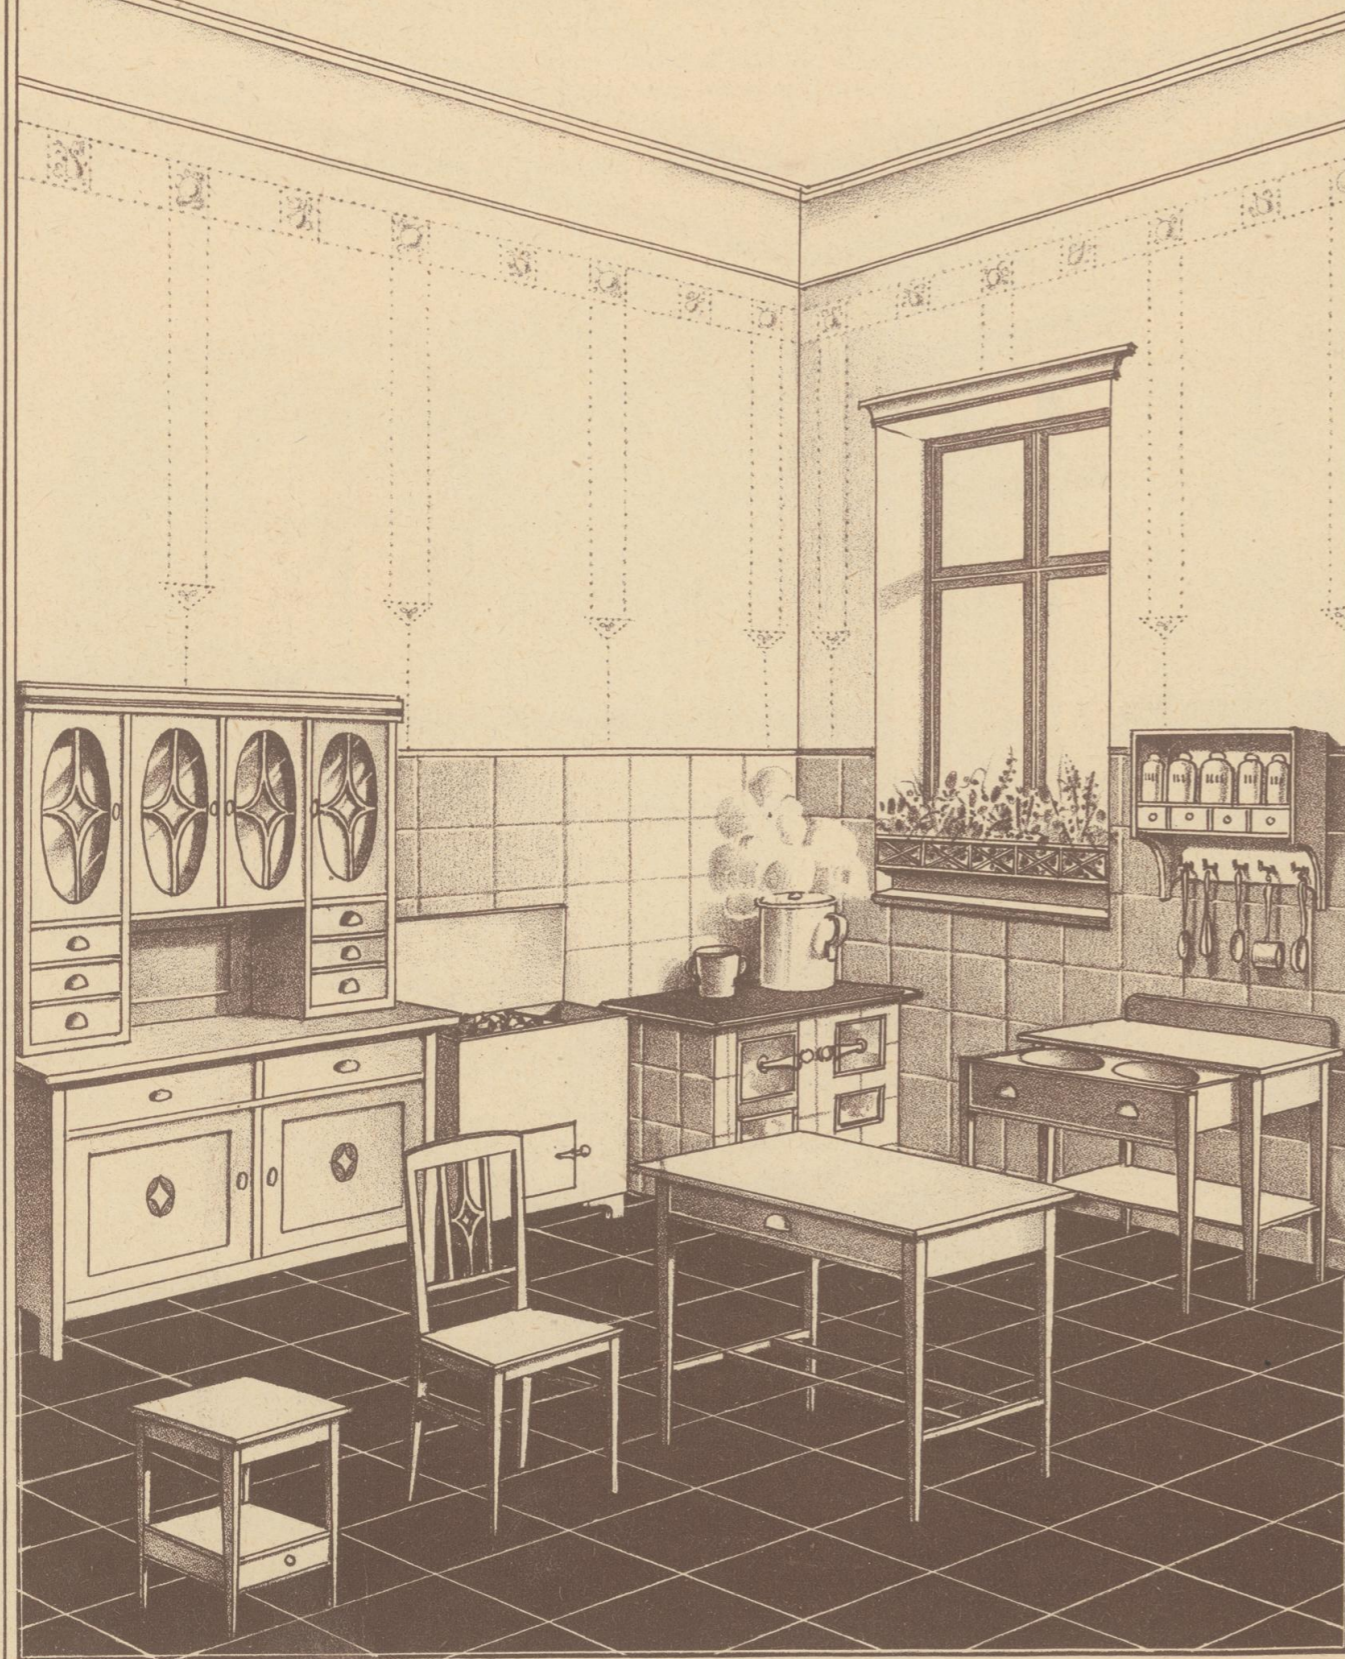

Ausführung weiß oder creme lackiert, Stabverzierung mit Plaques, bestehend aus: 1 Kredenz mit 3türlichem Oberbau, Ornamentverglasung, 1 Patentkohlenkiste, 1 Abwaschtisch, Patent, 2 Kessel, 1 Küchentisch mit Lade und Fach, 1 Stockerl, 1 Geschirretagere, 1 Sessel.
S 265.—

Type
„Annanas“

Ausführung: Weiß oder creme Porzellan lackiert, bestehend aus: 1 Küchen-
kredenz mit Laden, Holzornamenten, samt Verglasung, 1 Abwaschtisch, harte
Ahornplatte, 1 Patentkohlenkiste, 1 Geschirretagere, 1 Küchentisch mit Lade,
1 Lavoirstockerl mit Lade, 1 Sessel.
Gesamtpreis S 450.—

Type
„Hausfrau“

Ausführung: Weiß oder creme Porzellan lackiert, bestehend aus: 1 große
prachtvolle Küchenkredenz mit Seitenkästen, Holzornamenten, Sockelbau,
Stabverzierung, samt Verglasung, 1 Abwaschkasten, Patent, 2 Schaffeln,
1 Geschirrkasten, 1 Patentkohlenkiste, 1 Küchentisch mit Lade, 1 Lavoir-
stockerl mit Lade, 1 Sessel.
S 630.—