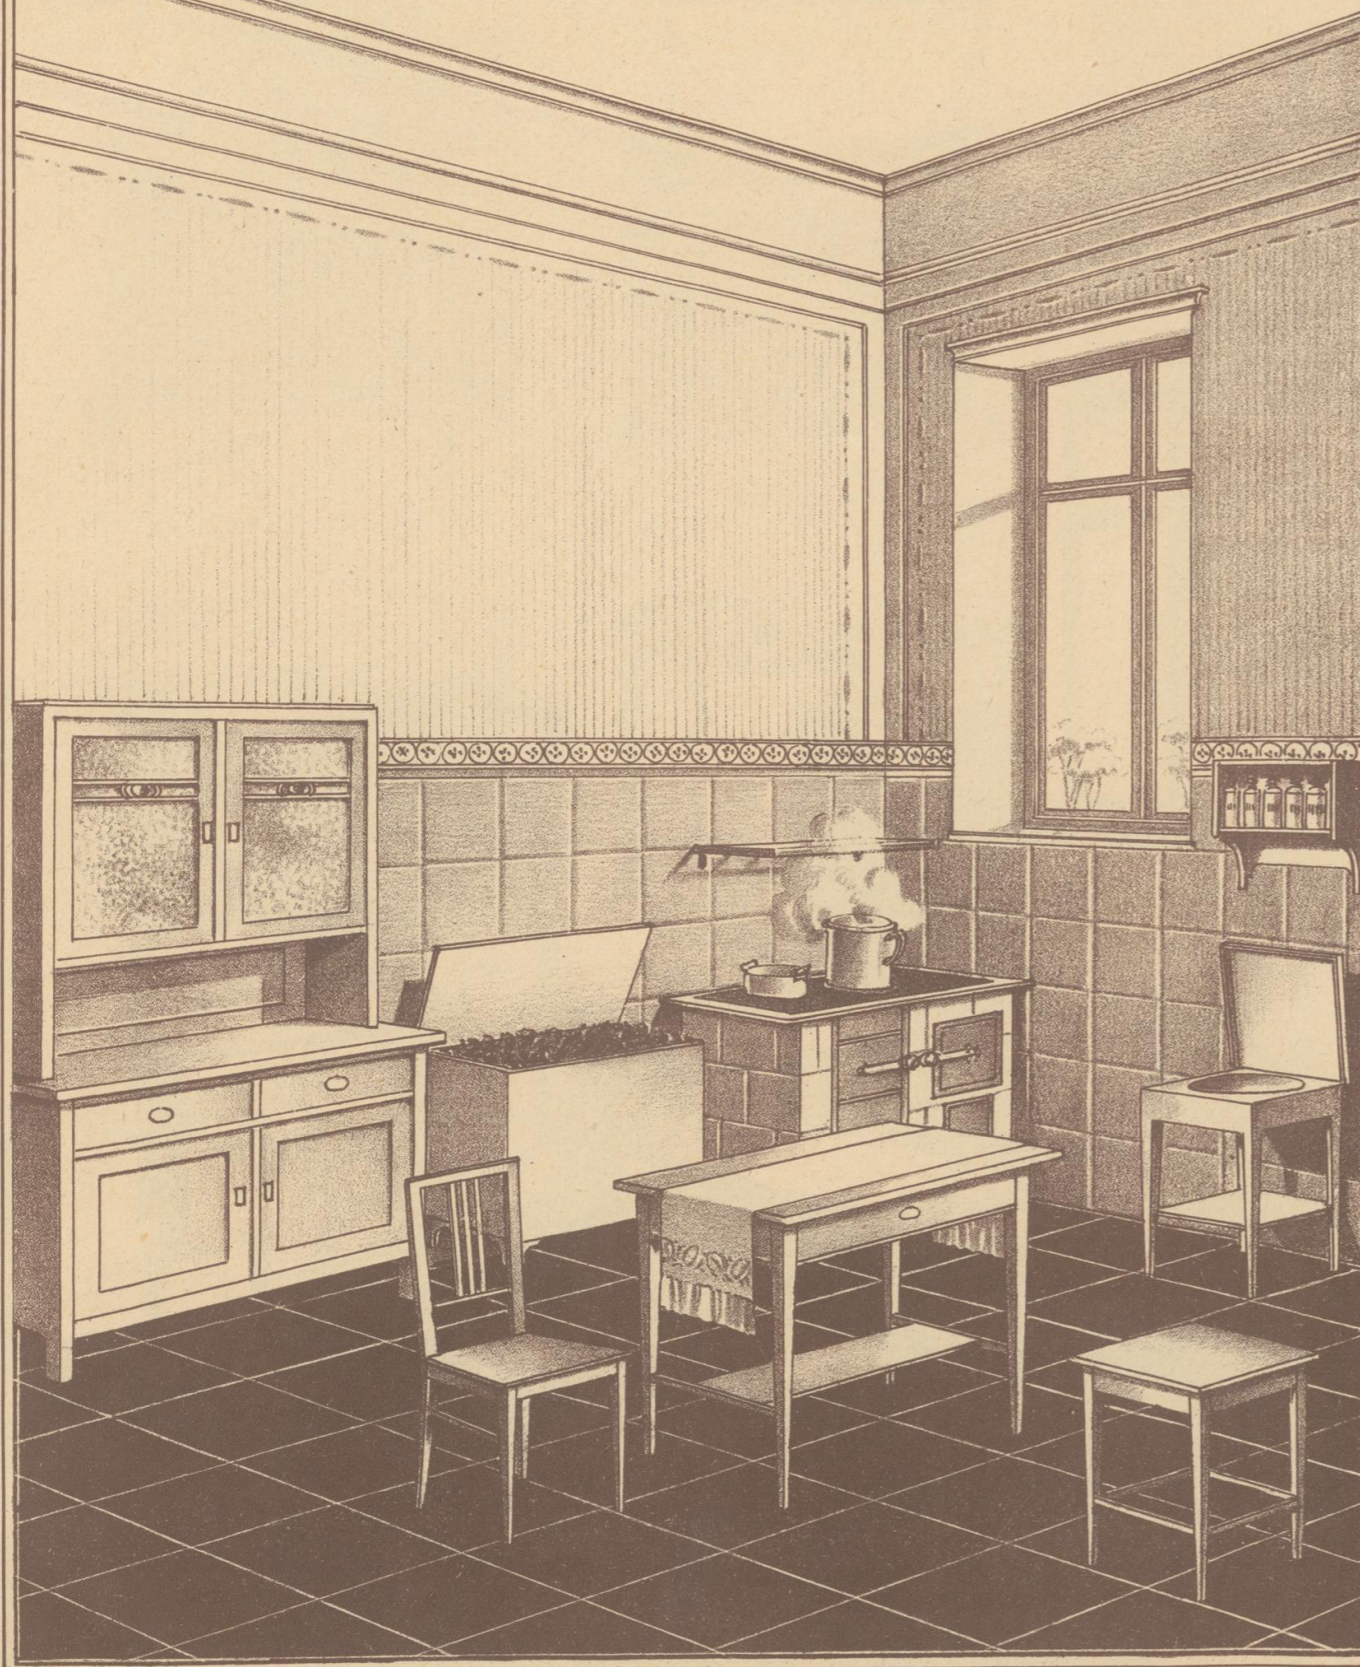

Type
„Weintraube“

Ausführung weiß oder creme lackiert. 1 Kredenz mit Eisglas, 1 Kohlenkiste, 1 Tisch mit Lade und Fach, 1 Abwaschstockerl, 1 Stockerl, 1 Sessel.
1 Wandtagere
Gesamtpreis S 175.—