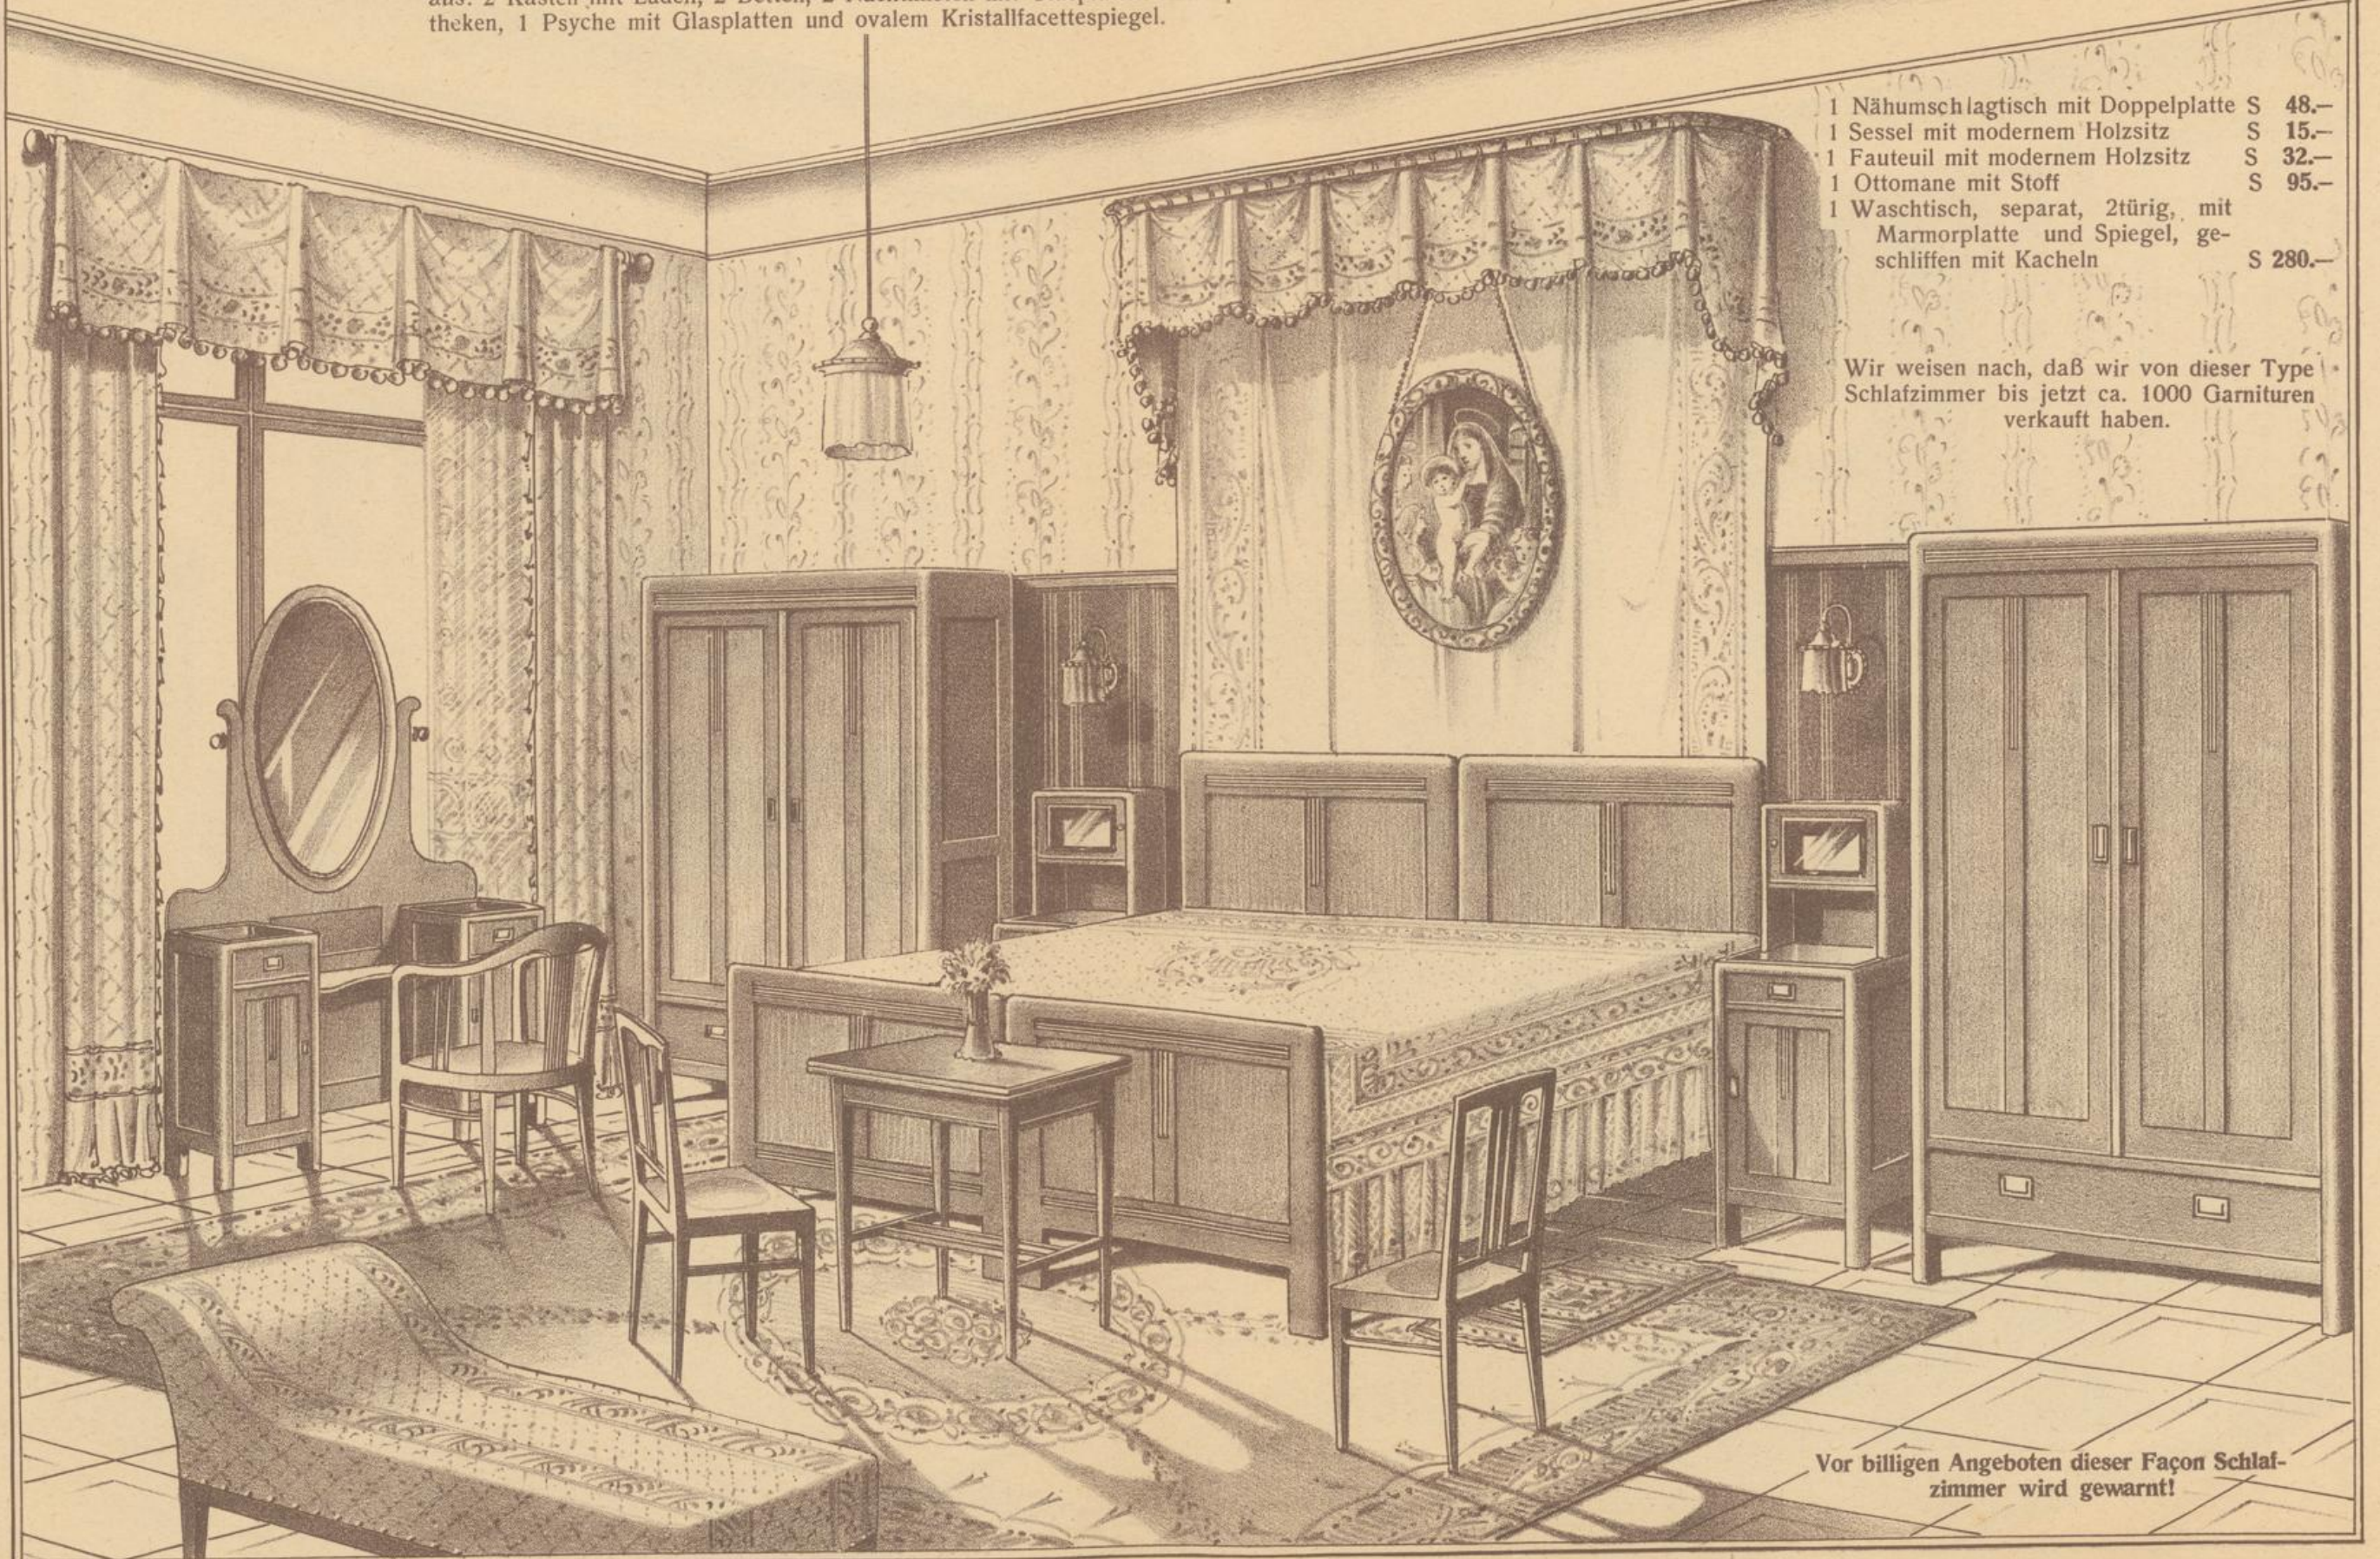

—Durcherprobtes und wirklich gutes Schlafzimmer.—

Type „Frühling“

Ausführung: Aus ganz massivem, lichten, glanzpolitierten Hartholz, Rundbau, garantiert unverwüstlich, transportsicher und äußerst praktisch, bestehend aus: 2 Kästen mit Läden, 2 Betten, 2 Nachtkästen mit Glasplatten und Apotheken, 1 Psyche mit Glasplatten und ovalem Kristallfacettespiegel.

Reklamepreis S 980.—
Mit Ahorn oder Fladerblumenesche S 1020.—

- 1 Nähumschlagtisch mit Doppelplatte S 48.—
- 1 Sessel mit modernem Holzstuhl S 15.—
- 1 Fauteuil mit modernem Holzstuhl S 32.—
- 1 Ottomane mit Stoff S 95.—
- 1 Waschtisch, separat, 2türlich, mit Marmorplatte und Spiegel, geschliffen mit Kacheln S 280.—

Wir weisen nach, daß wir von dieser Type Schlafzimmer bis jetzt ca. 1000 Garnituren verkauft haben.

Vor billigen Angeboten dieser Façon Schlafzimmer wird gewarnt!

Tischler- und Tapezierer-Möbel-Niederlage RUDOLF HAAS, Wien, VI., Mariahilferstraße 79.