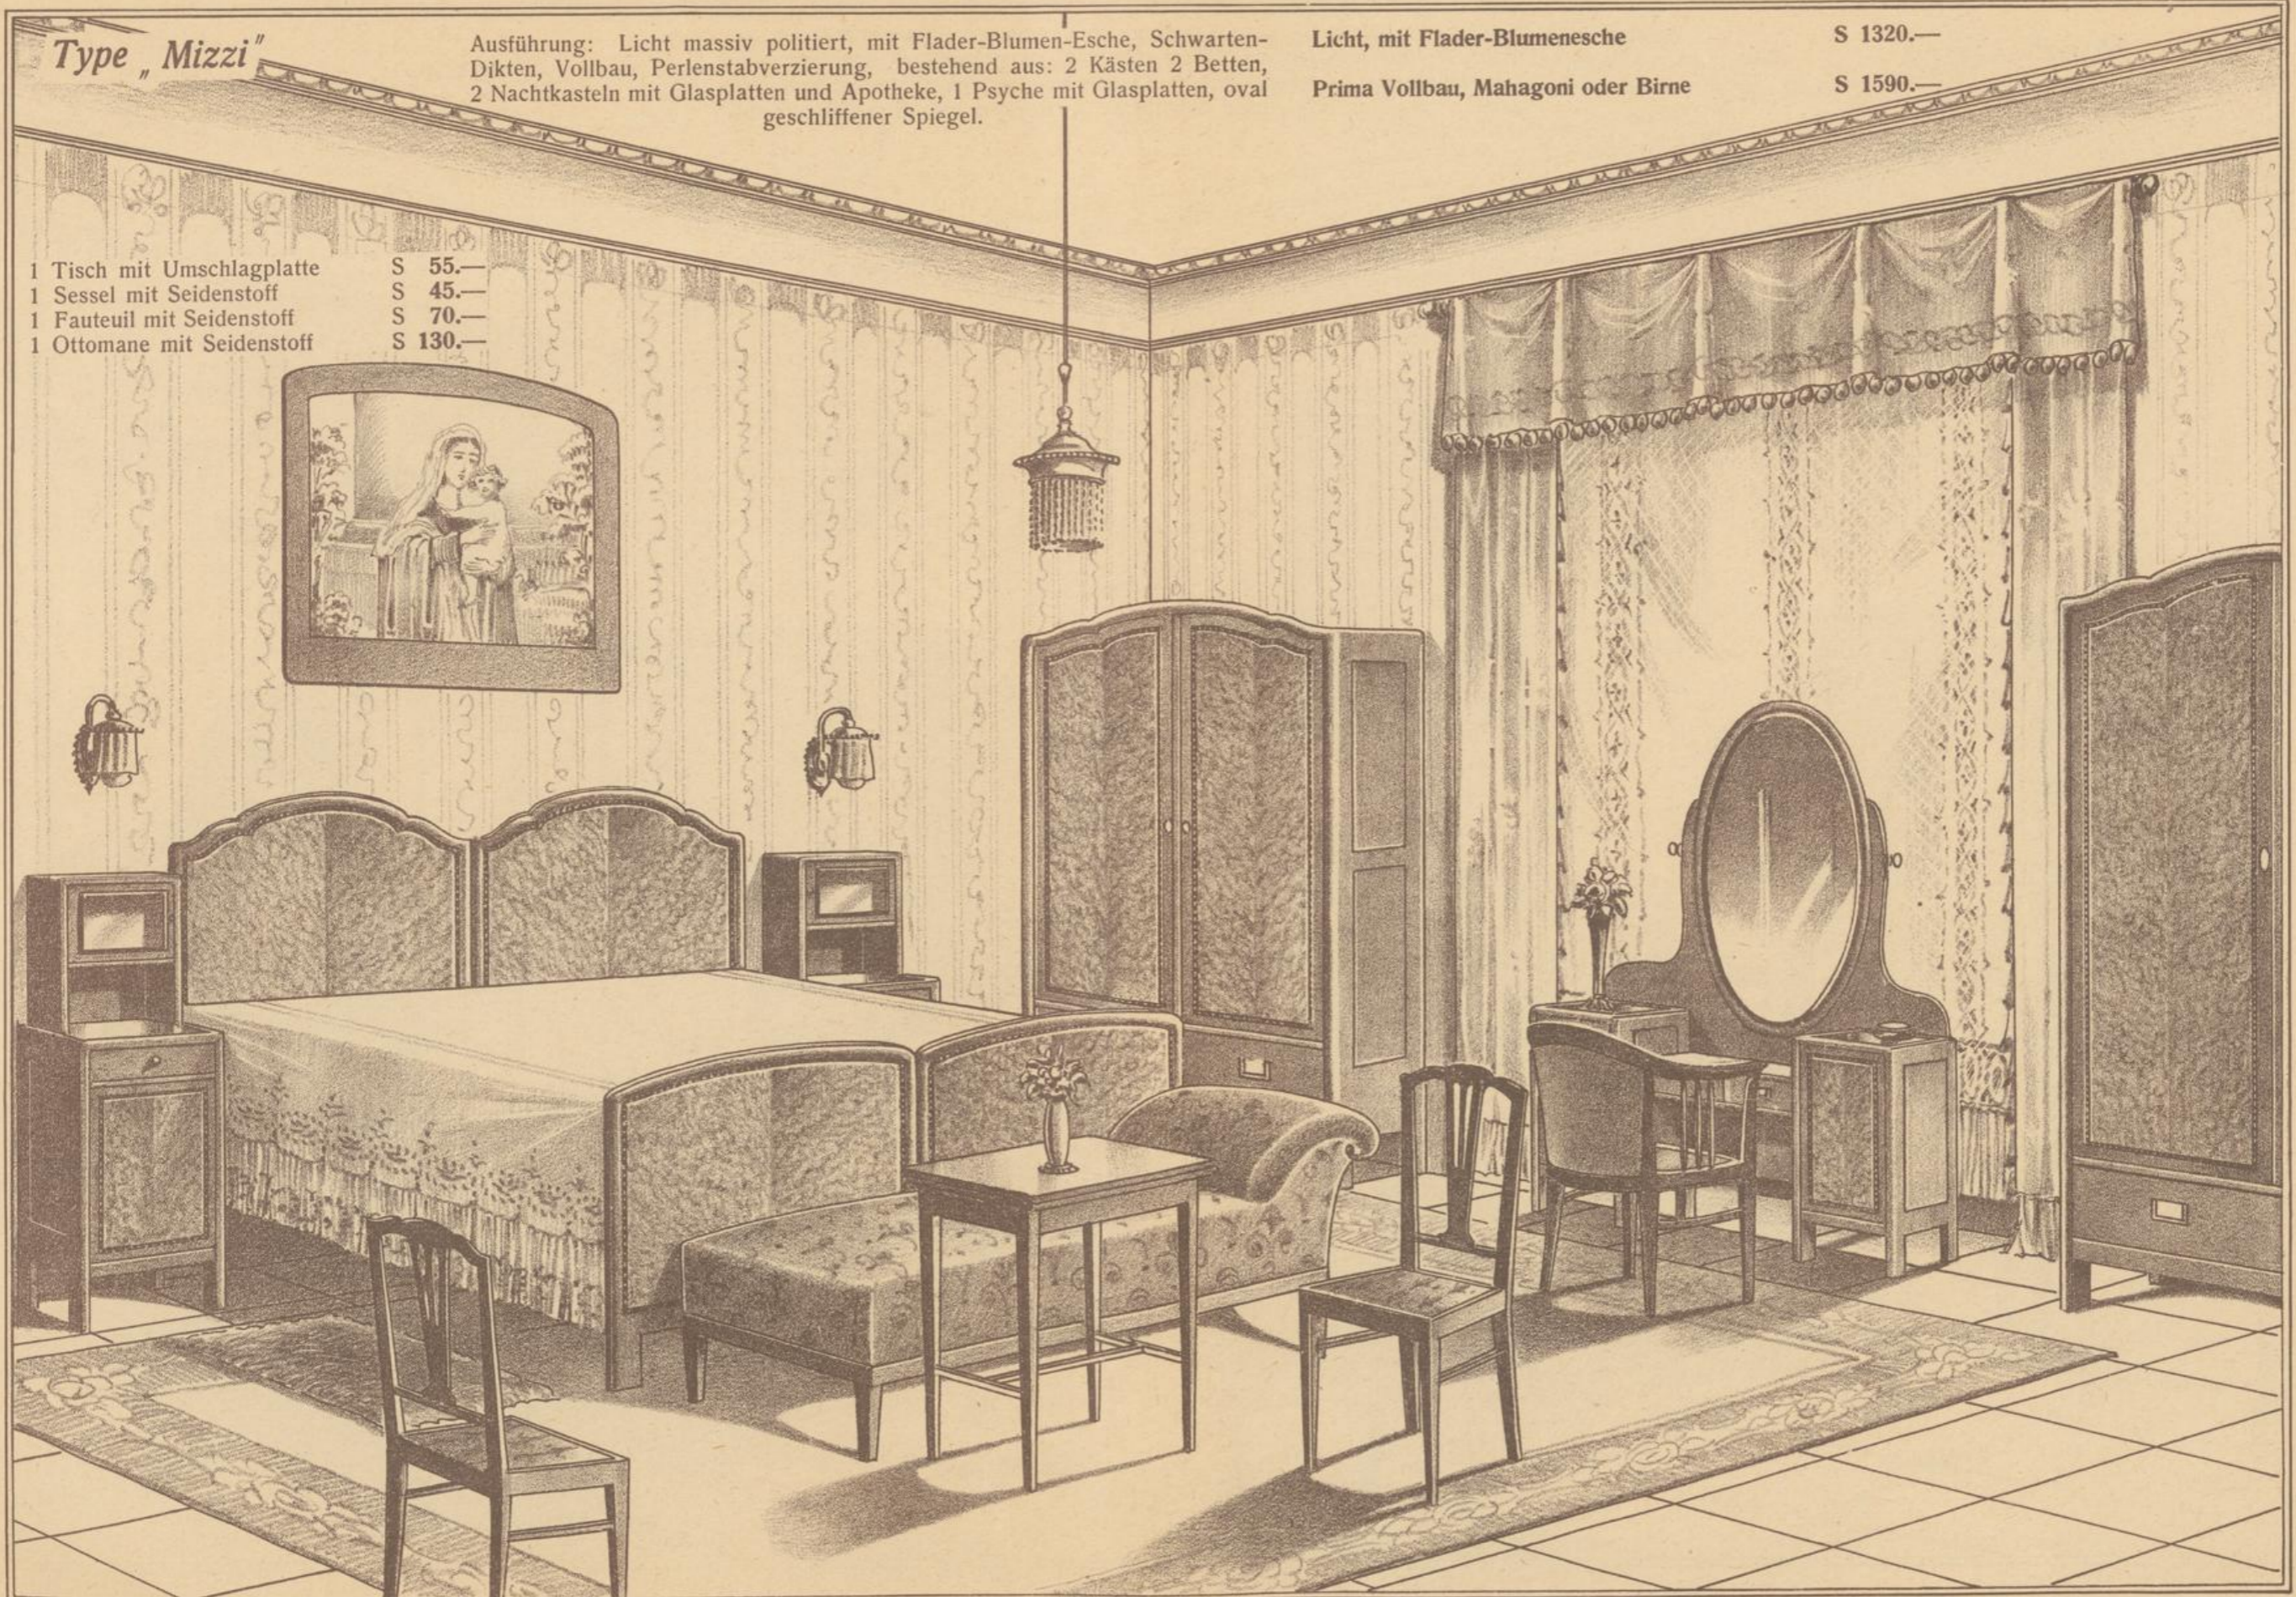

Tischler- und Tapezierer-Möbel-Niederlage RUDOLF HAAS, Wien, VI., Mariahilferstraße 79.

— Letztmodernes Schlafzimmer. —

Type „Rosa“

Ausführung: Goldesche oder Mahagoni, Natur, glanz poliert, Schwarten —  
Dikten, Vollbau mit feinsten Maser-blaques, wunderschöne Schnitzereien,  
Stabrundlesen, bestehend aus: 2 Kasten, innen Laden, 2 Betten, 2 Nach-  
kasteln mit Glasplatten und Apotheke, 1 Psyche mit Glasplatten und  
Ovalfacettespiegel