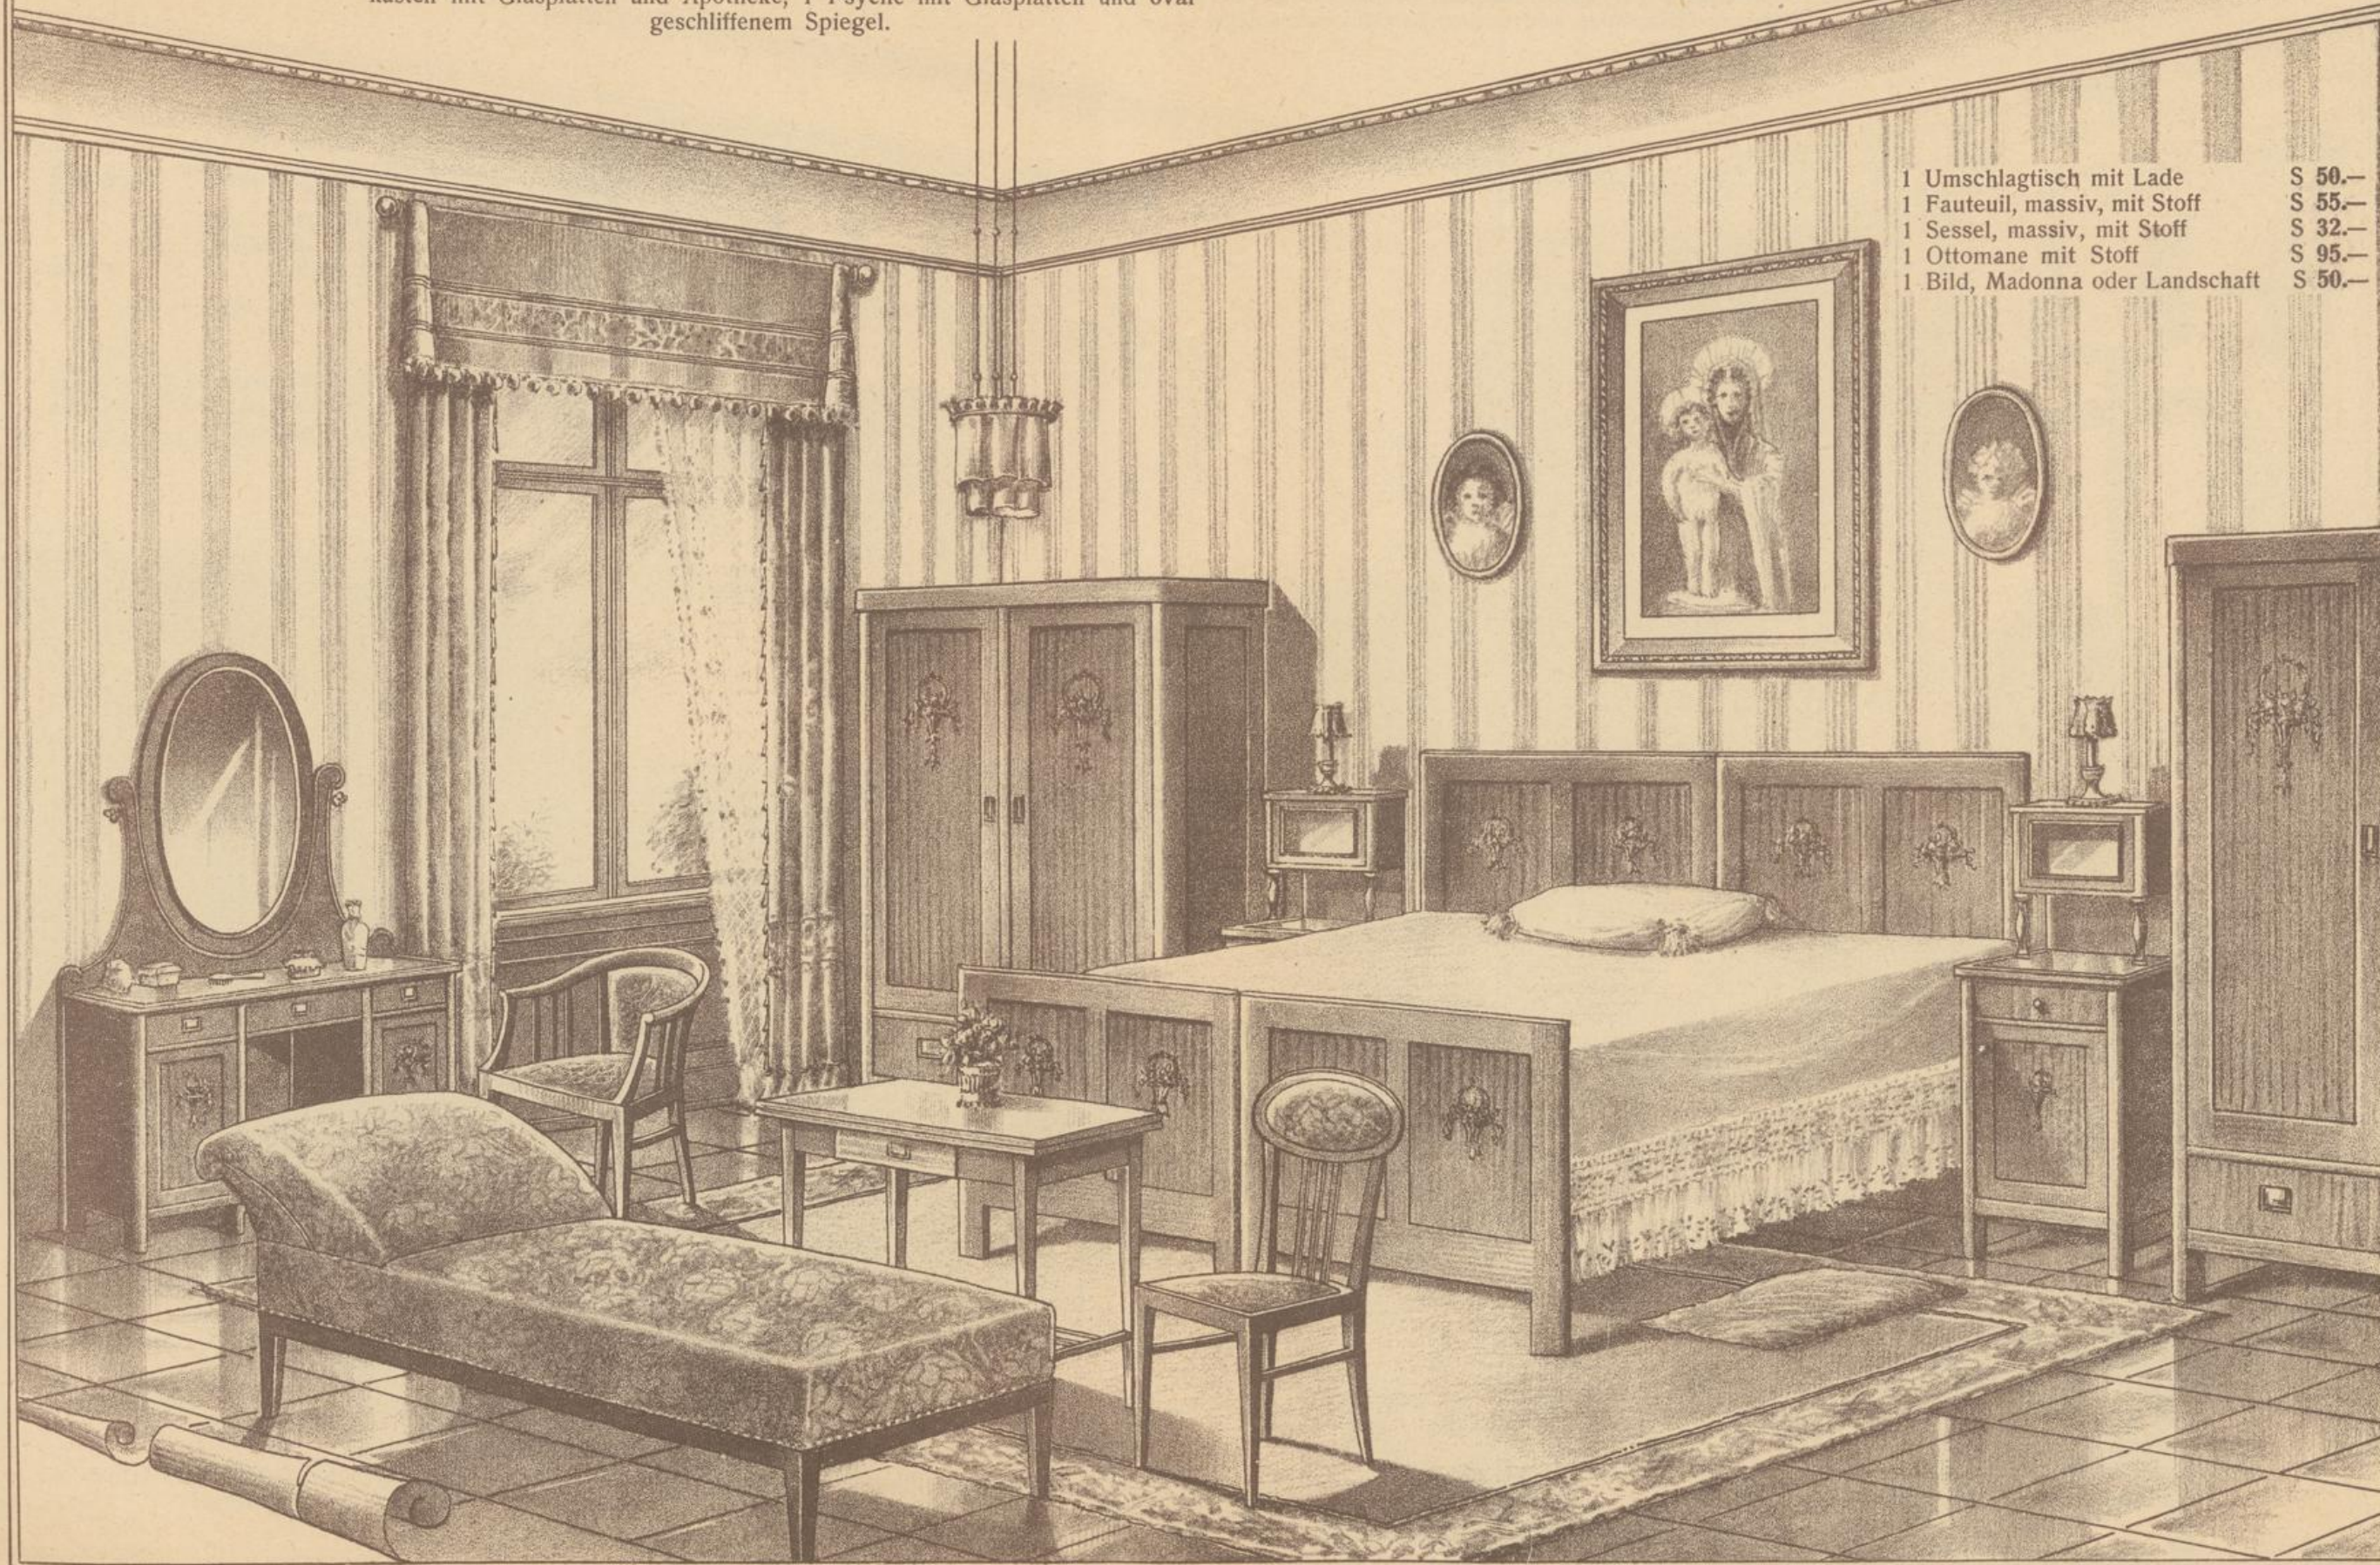

Type „Anna“

Ausführung: Mahagoni natur poliert, auch Esche mit Blumenesche, Kranz-
manier, moderne Rundbauform, bestehend aus: 2 Kästen, 2 Betten, 2 Nacht-
kästen mit Glasplatten und Apotheke, 1 Psyche mit Glasplatten und oval
geschliffenem Spiegel.

Gesamtpreis: Ila Qualität, Ausnahmspreis S 720.—
la Qualität, hochglanz poliert S 920.—

- 1 Umschlagtisch mit Lade S 50.—
- 1 Fauteuil, massiv, mit Stoff S 55.—
- 1 Sessel, massiv, mit Stoff S 32.—
- 1 Ottomane mit Stoff S 95.—
- 1 Bild, Madonna oder Landschaft S 50.—