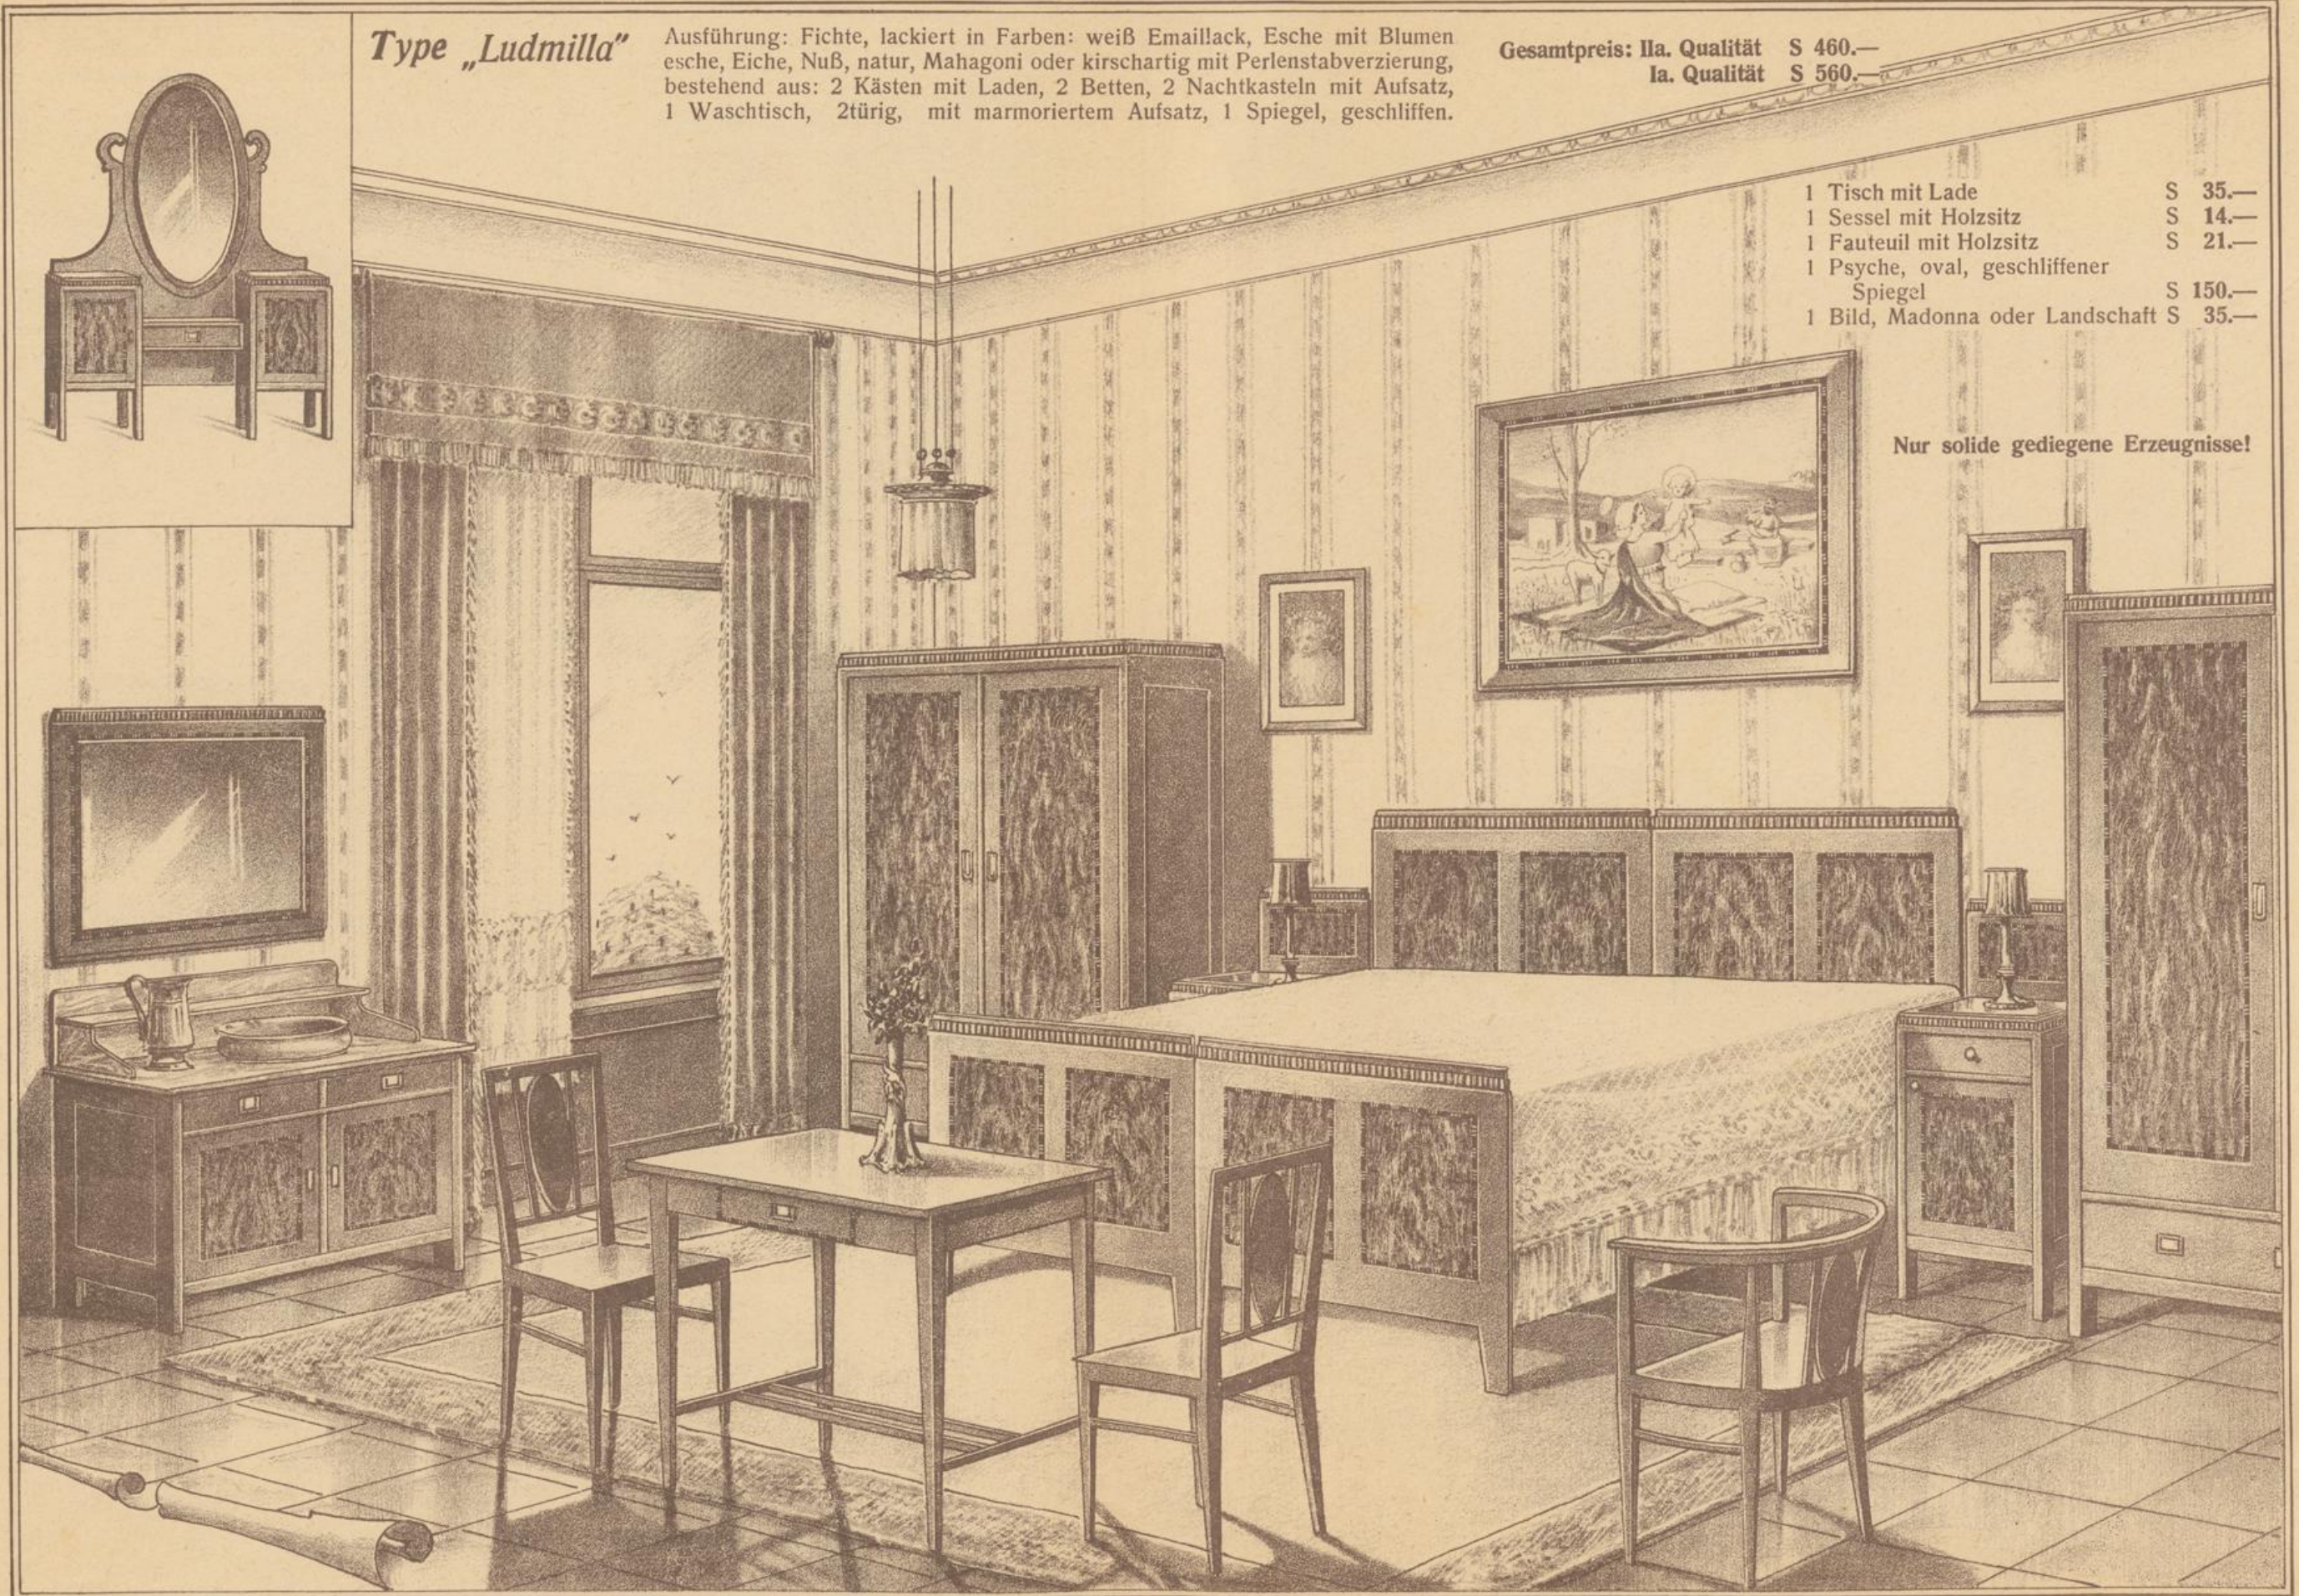

==Schlafzimmer.==

Type „Ludmilla“

Ausführung: Fichte, lackiert in Farben: weiß Emaillack, Esche mit Blumen esche, Eiche, Nuß, natur, Mahagoni oder kirschartig mit Perlenstabverzierung, bestehend aus: 2 Kästen mit Laden, 2 Betten, 2 Nachtkasteln mit Aufsatz, 1 Waschtisch, 2türlich, mit marmoriertem Aufsatz, 1 Spiegel, geschliffen.

Gesamtpreis: IIa. Qualität S 460.—
Ia. Qualität S 560.—

1 Tisch mit Lade	S 35.—
1 Sessel mit Holzsitz	S 14.—
1 Fauteuil mit Holzsitz	S 21.—
1 Psyche, oval, geschliffener Spiegel	S 150.—
1 Bild, Madonna oder Landschaft	S 35.—

Nur solide gediegene Erzeugnisse!