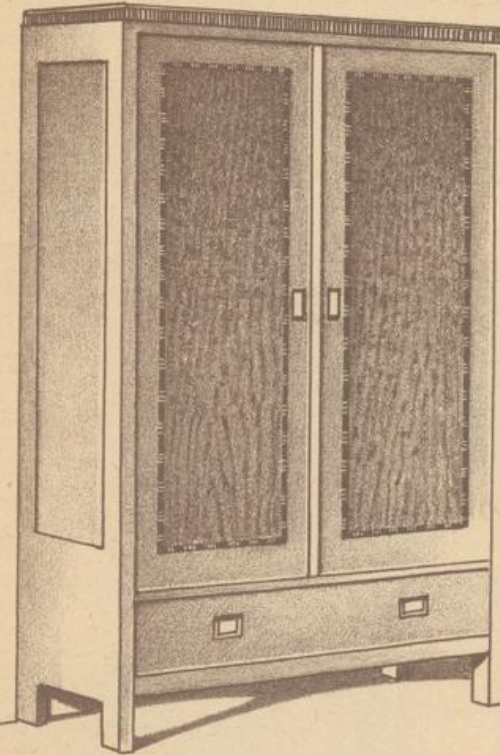

== Landhaus- oder Villen-Schlafzimmer. ==

Type

„Siedlungshaus“

Ausführung: Fichte, in allen Farben lackiert, mit Perlenstäbe. 1 Kasten, 2türig, 1 Bett, 1 Waschkasten, aufklappbar, 1 Nachtkastel, 1 Tisch mit Lade, 2 Sessel.

Gesamtpreis: IIa. Qualität S 290.—,
Ia. Qualität S 340.—

Einzelpreise:

1 Kasten	S 95.—
1 Bett	S 45.—
1 Waschkasten	S 63.—
1 Nachtkastel	S 35.—
1 Tisch	S 28.—
2 Sessel à S 12.—	S 24.—