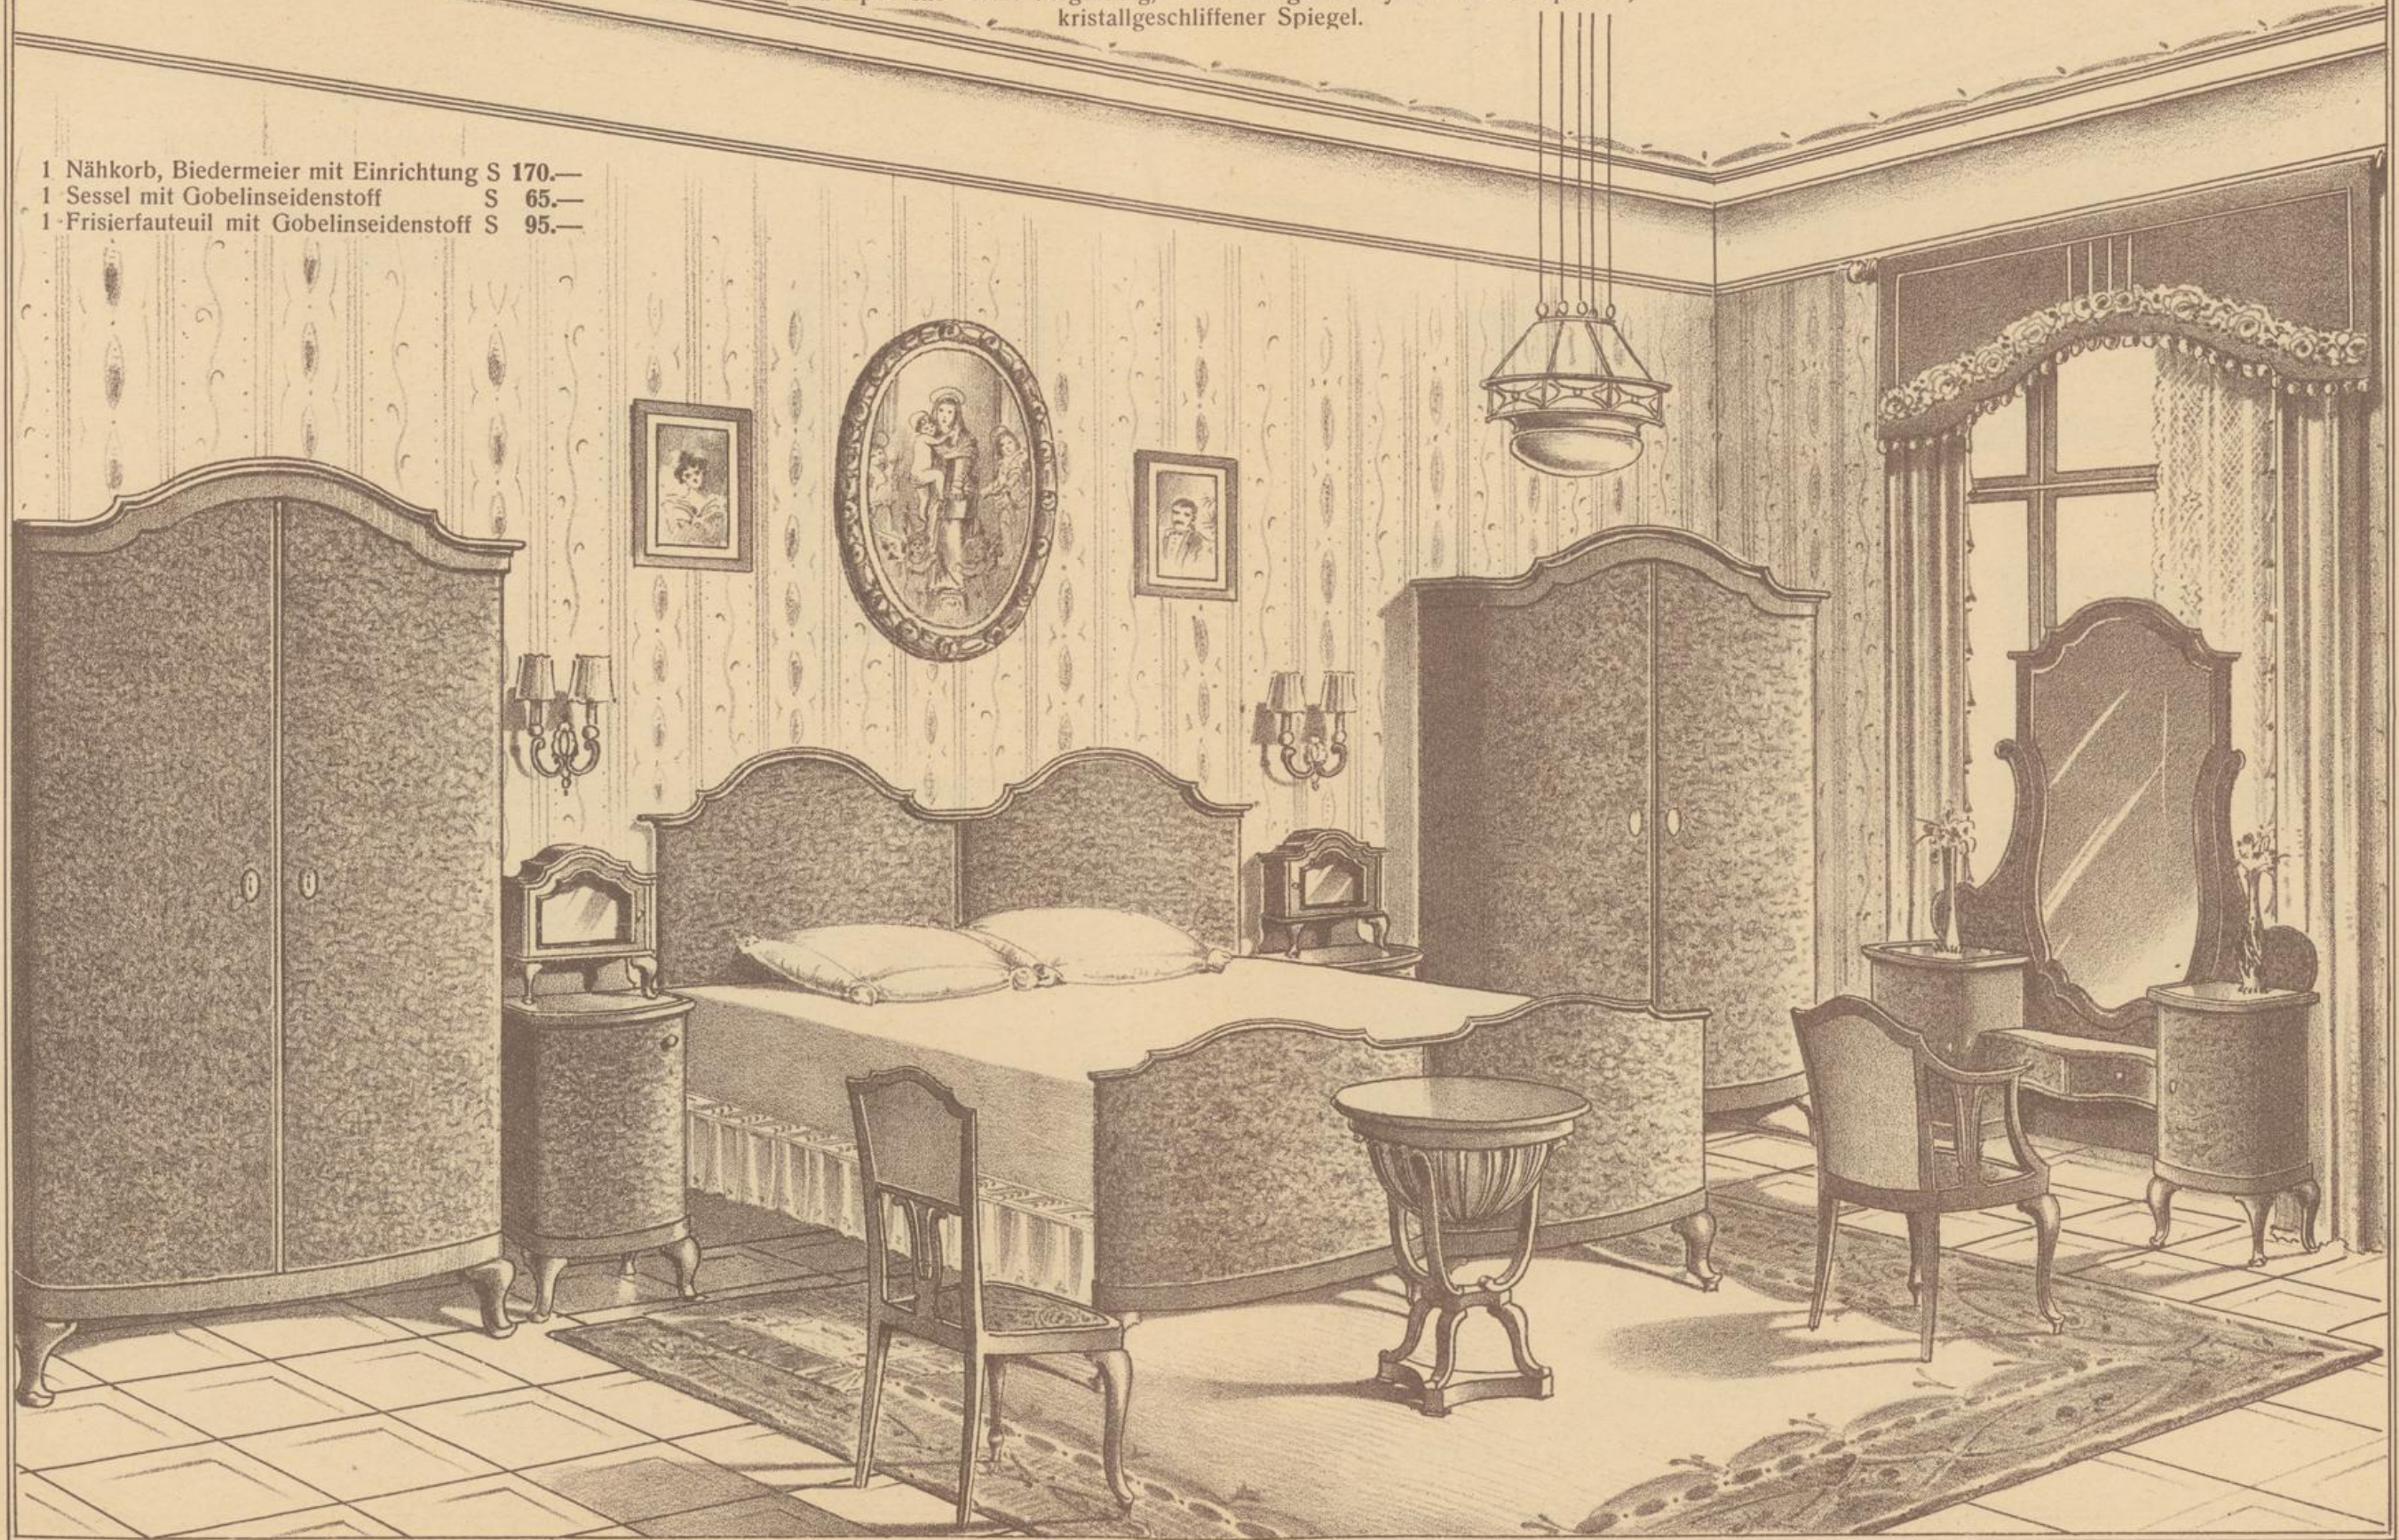

— Sehr feines und gediegenes Schlafzimmer —

Type „Stefanie“

Ausführung: Goldesche mit Blumenesche, garantierter Voll- und Rundbau, vierfache Verleimung, geschweiften Füßen, exceptionelle Zeichnung, bestehend aus: 2 Kästen, innen Laden, 2 Betten, 2 Nachtkastel mit Glasplatten und Apotheke samt Verglasung, 1 hochelegante Psyche mit Glasplatten, kristallgeschliffener Spiegel.

Vollbau, gerade Türen S 1690.—
Vollrundbau S 1960.—
in Blumen-Mahagoni, Birne, oder Kirschholz im gleichen Preis

- 1 Nähkorb, Biedermeier mit Einrichtung S 170.—
- 1 Sessel mit Gobelinseidenstoff S 65.—
- 1 Frisierfauteuil mit Gobelinseidenstoff S 95.—

Tischler- und Tapezierer-Möbel-Niederlage RUDOLF HAAS, Wien, VI., Mariahilferstraße 79.