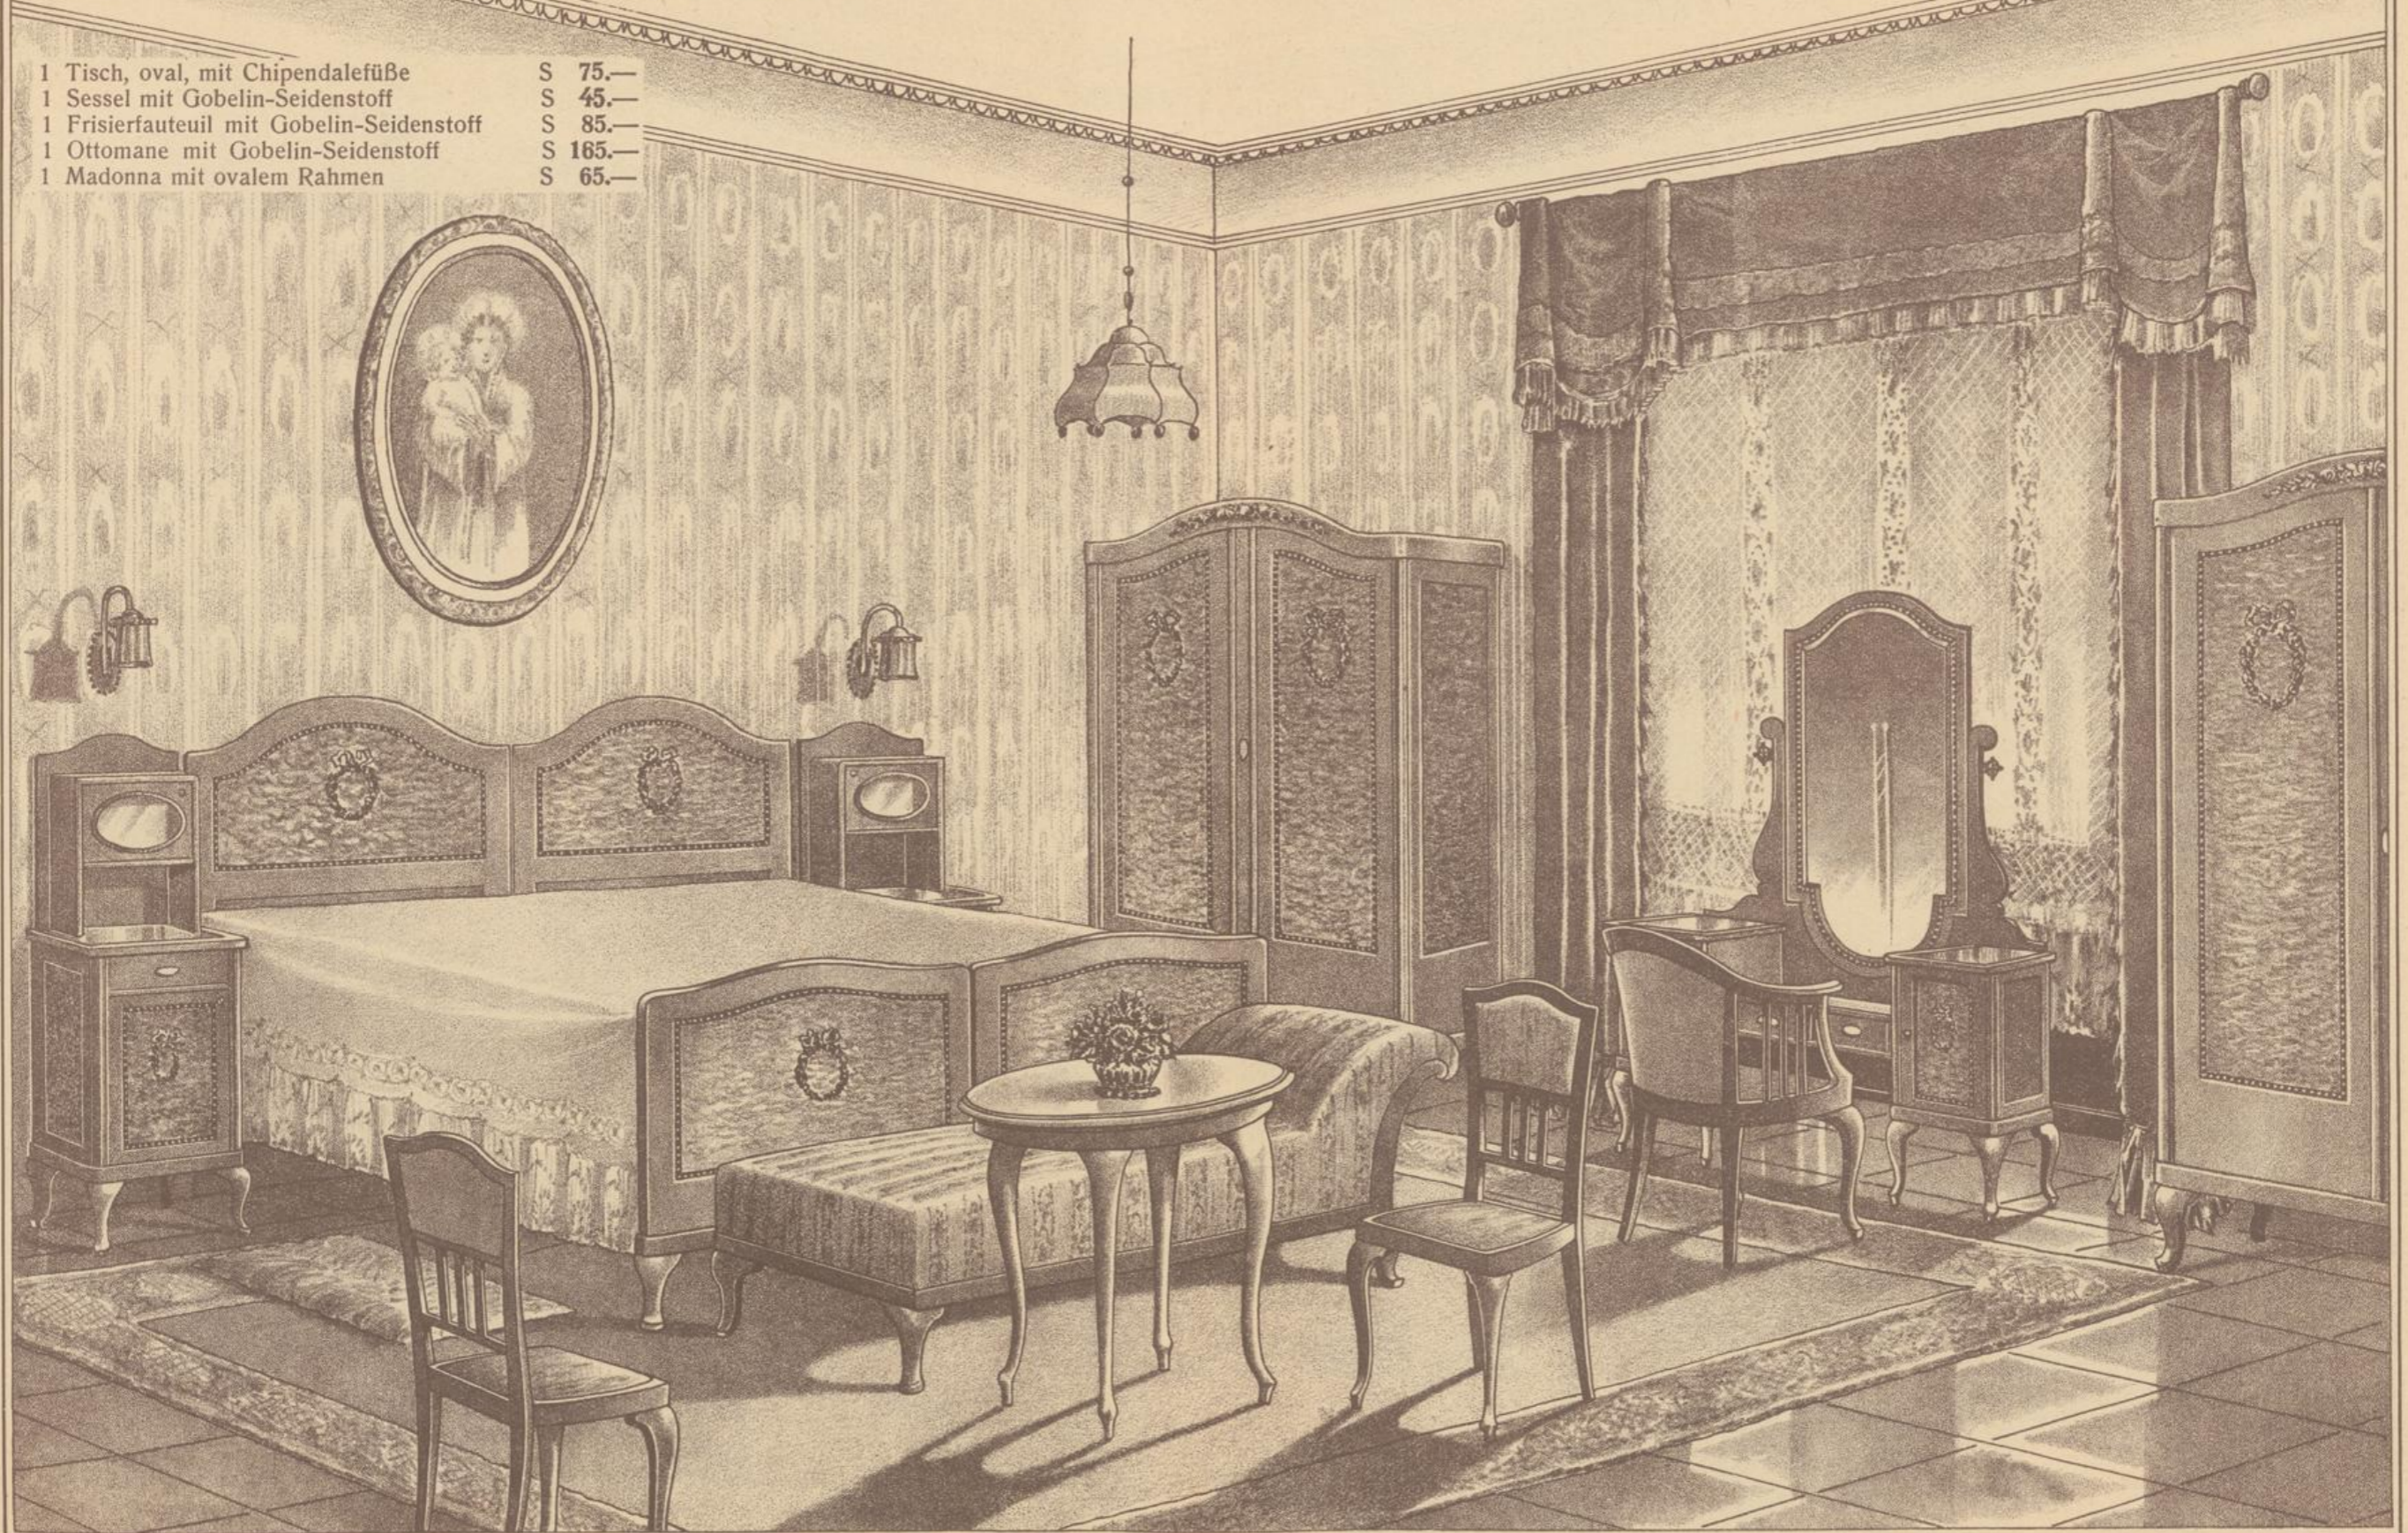

„Type Grete“

Ausführung: Esche mit Blumenesche oder Mahagoni natur, Kirsch oder Birne, glanzpolitiert, mit reicher Kranzelmanier, Stabverzierung, Chipendalefüße, bestehend aus: 2 Kästen, innen Laden, 2 Betten, 2 Nachtkästen samt Glasplatten und Apotheke, 1 Psyche, Libellenfaçon mit Kunstschliffspiegel.

Mit Füllungen S 1290.—
In prima außen Vollbau S 1390.—
In hochprima Vollbau S 1650.—

- 1 Tisch, oval, mit Chipendalefüße S 75.—
- 1 Sessel mit Gobelin-Seidenstoff S 45.—
- 1 Frisierfauteuil mit Gobelin-Seidenstoff S 85.—
- 1 Ottomane mit Gobelin-Seidenstoff S 165.—
- 1 Madonna mit ovalem Rahmen S 65.—