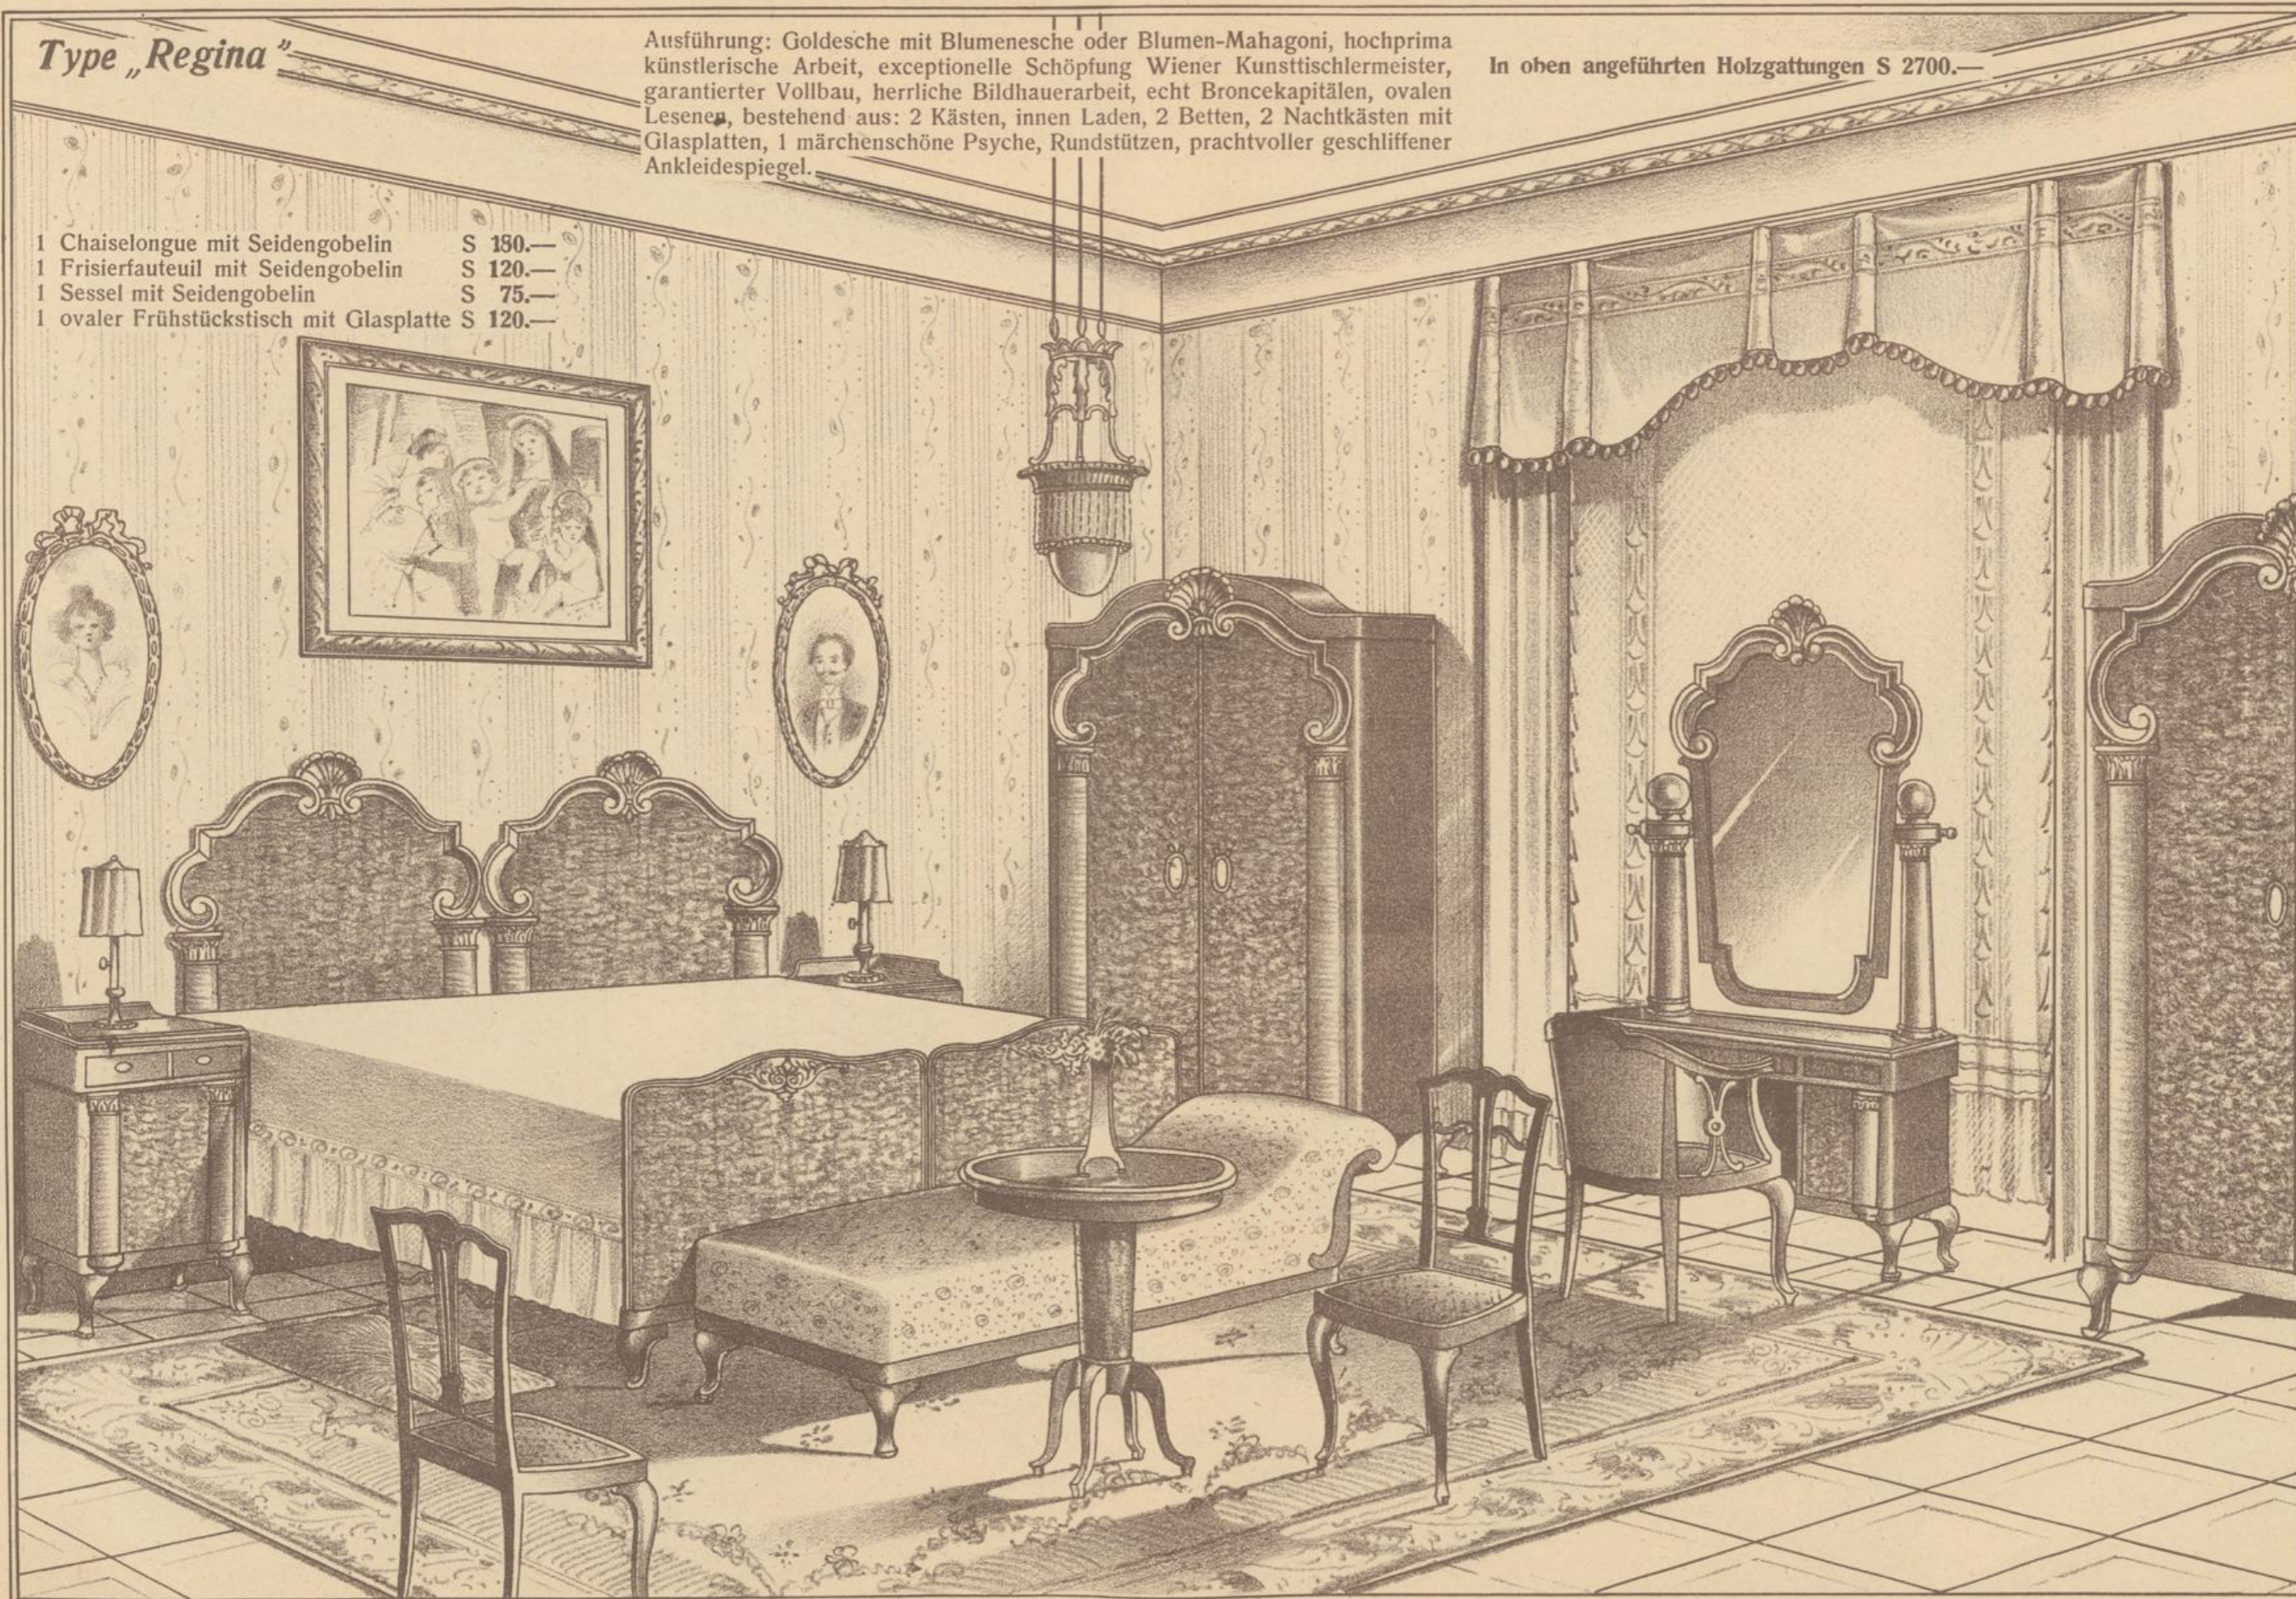

Type „Regina“

Ausführung: Goldesche mit Blumenesche oder Blumen-Mahagoni, hochprima künstlerische Arbeit, exceptionelle Schöpfung Wiener Kunstschlermeister, garantierter Vollbau, herrliche Bildhauerarbeit, echt Bronze kapitäl, ovalen Lesene, bestehend aus: 2 Kästen, innen Laden, 2 Betten, 2 Nachtkästen mit Glasplatten, 1 märchenschöne Psyche, Rundstützen, prachtvoller geschliffener Ankleidespiegel.

In oben angeführten Holzgattungen S 2700.—

- 1 Chaiselongue mit Seidengobelin S 150.—
- 1 Frisierfauteuil mit Seidengobelin S 120.—
- 1 Sessel mit Seidengobelin S 75.—
- 1 ovaler Frühstückstisch mit Glasplatte S 120.—