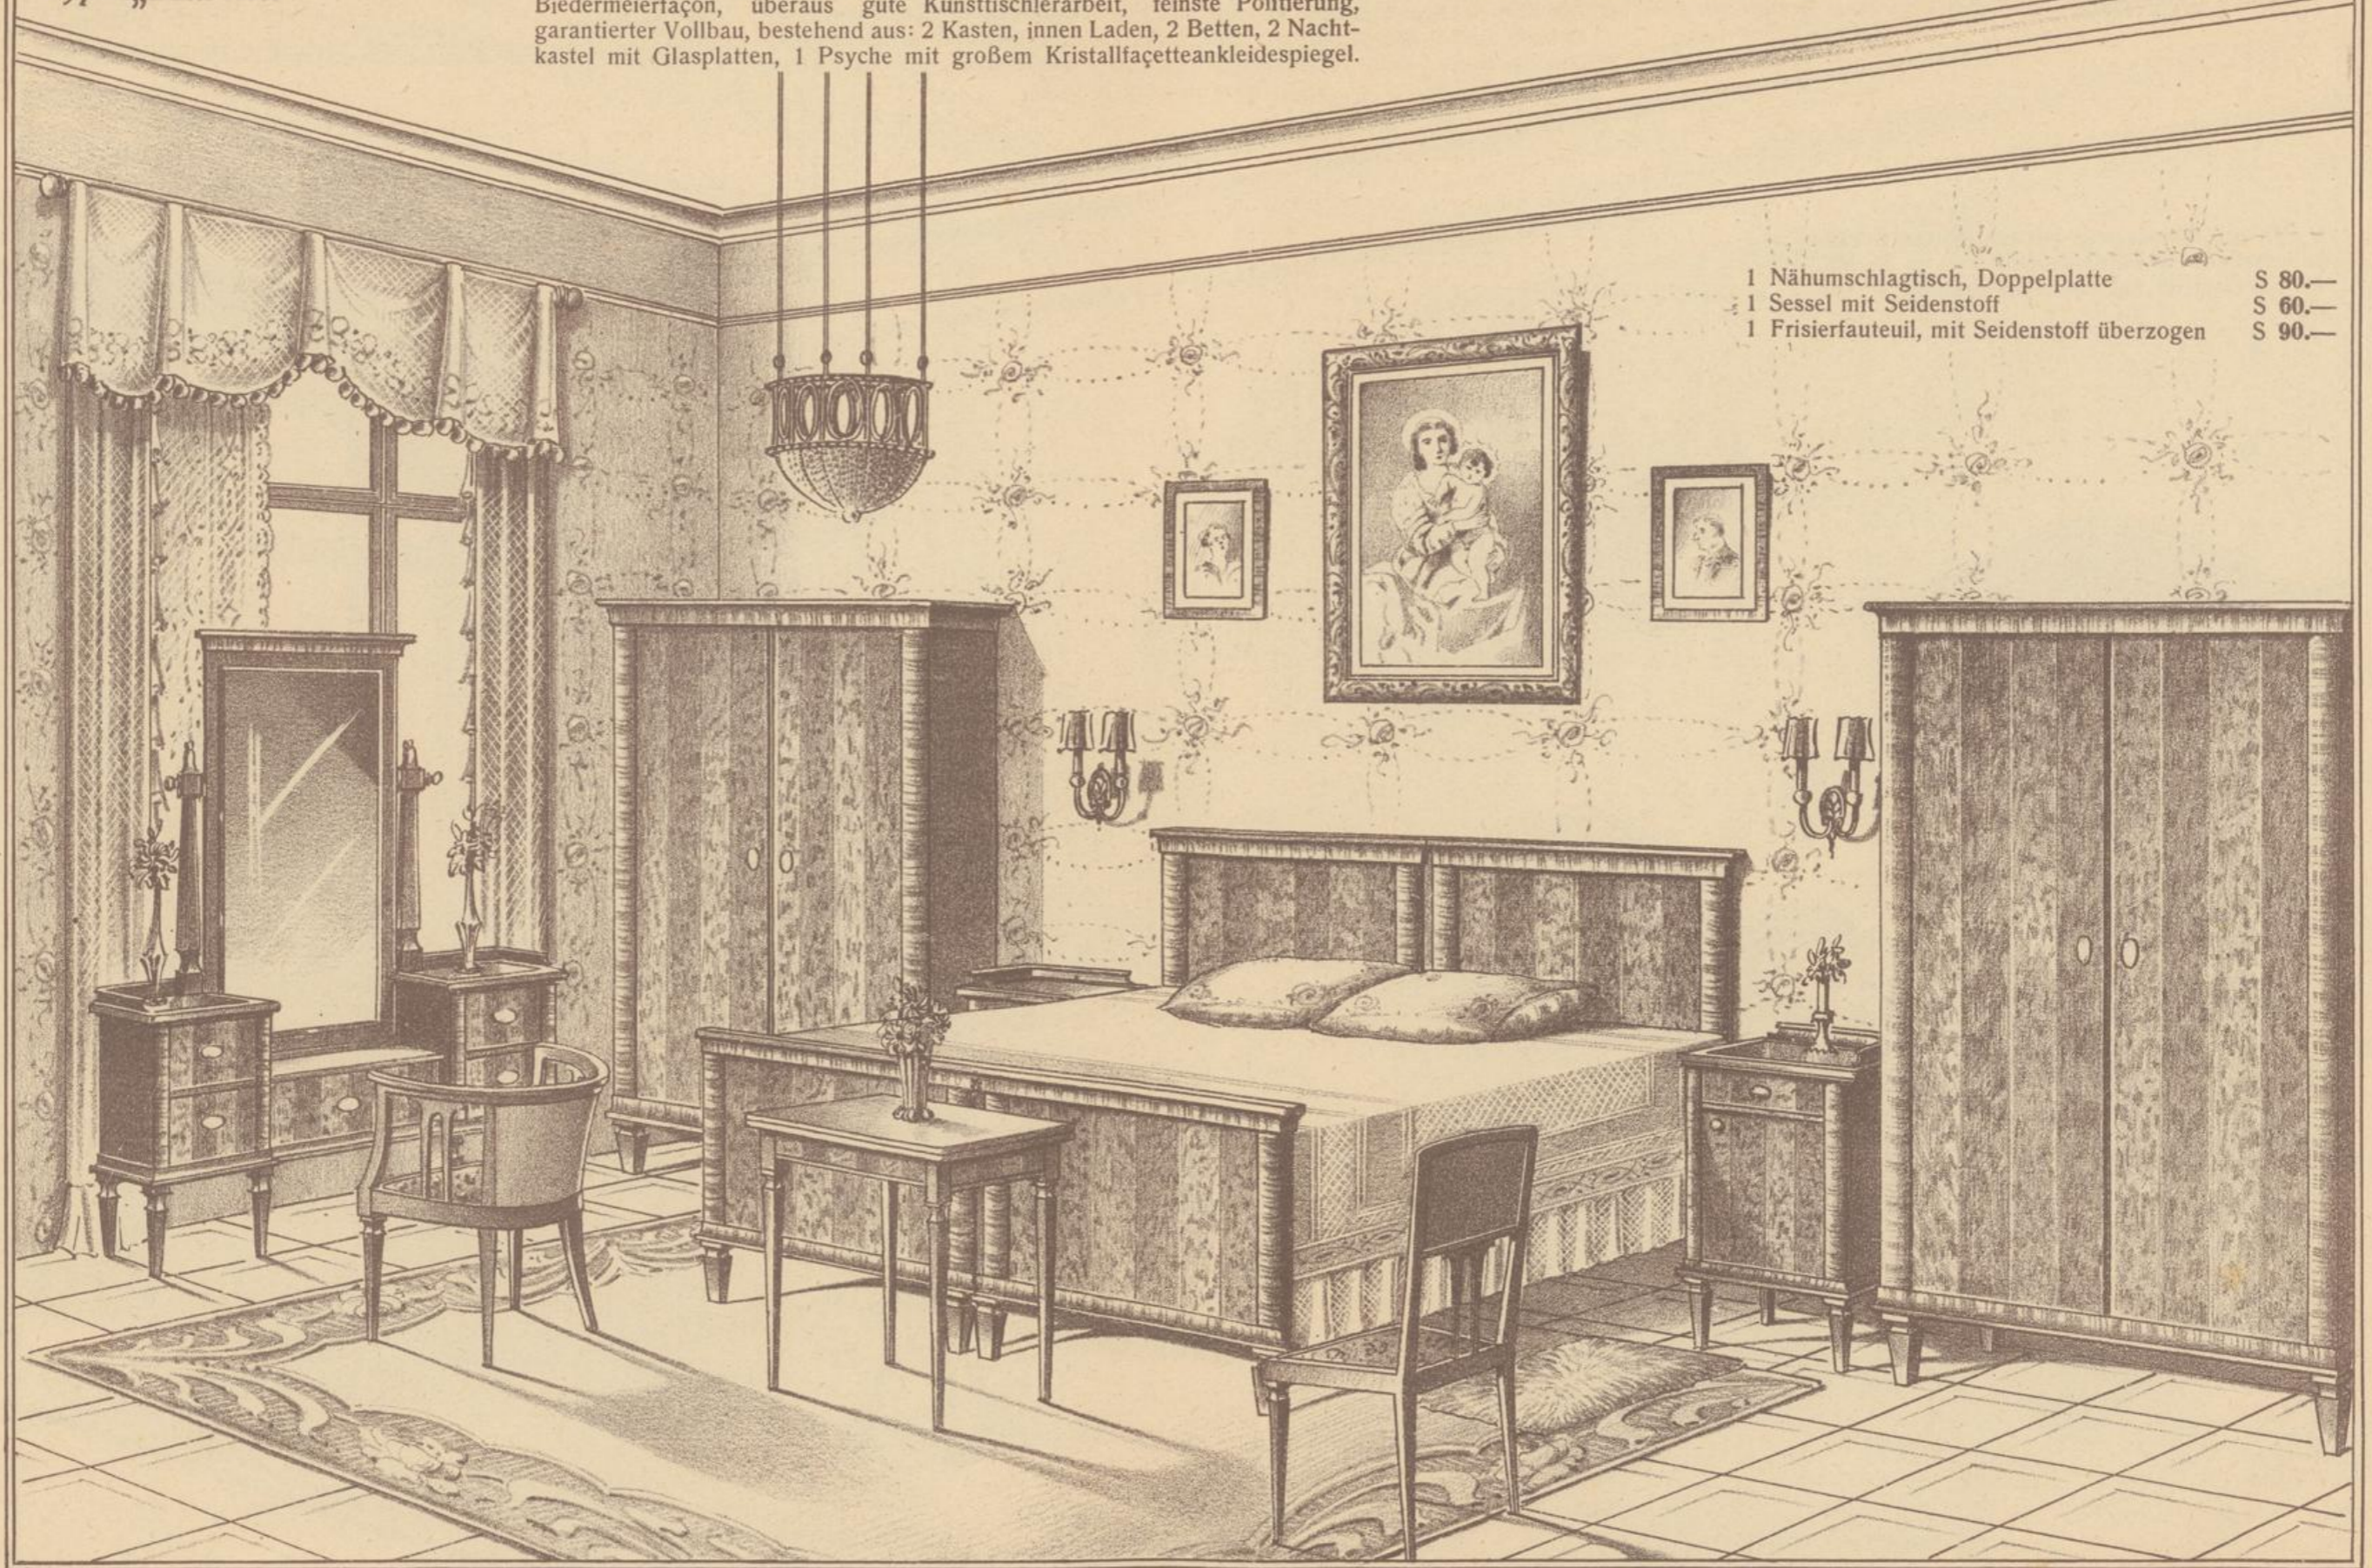

— Stilreines, sehr vornehmes Schlafzimmer —

Type „Martha“

Ausführung: Goldesche, Blumen-Mahagoni, Birne, Kirschholz oder Pappel, Biedermeierfaçon, überaus gute Kunstschlerarbeit, feinste Politierung, garantierter Vollbau, bestehend aus: 2 Kasten, innen Laden, 2 Betten, 2 Nachtkastel mit Glasplatten, 1 Psyche mit großem Kristallfaçetteankleidespiegel.

In oben angeführten Holzgattungen S 1920.—

1 Nähumschlagtisch, Doppelplatte	S 80.—
1 Sessel mit Seidenstoff	S 60.—
1 Frisierfauteuil, mit Seidenstoff überzogen	S 90.—