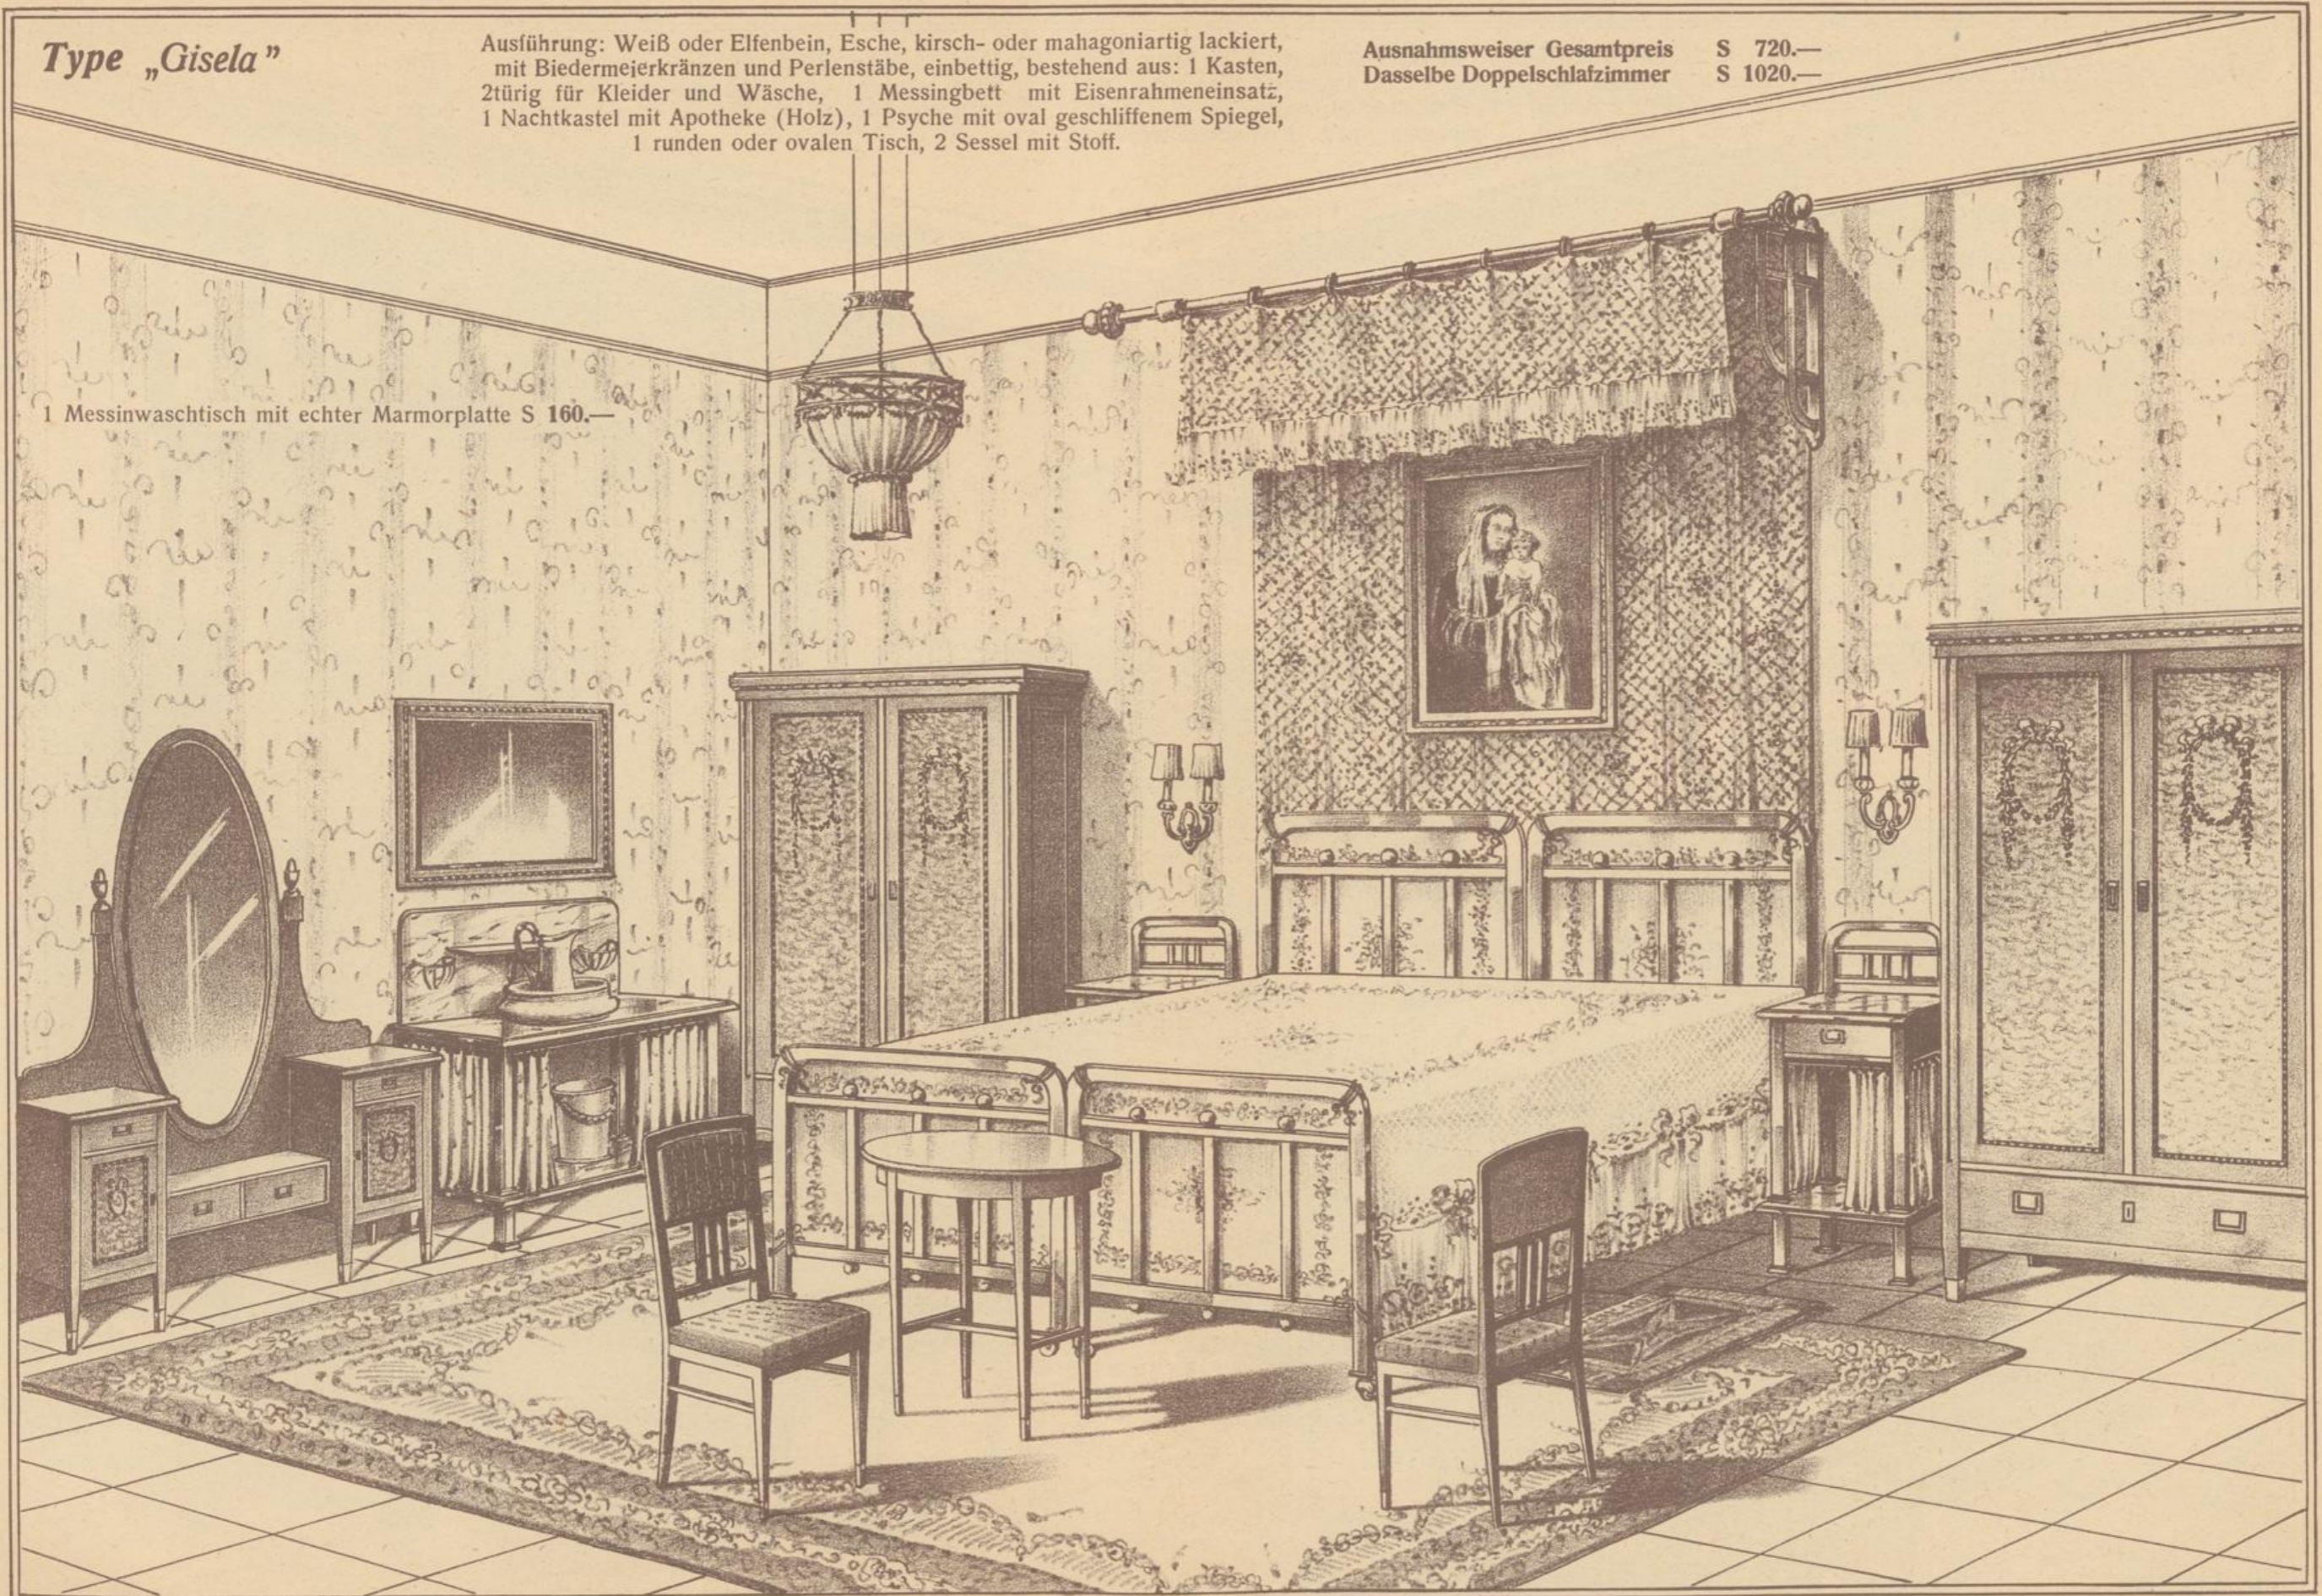

— Liebles Mädchen-Schlafzimmer. —

Type „Gisela“

Ausführung: Weiß oder Elfenbein, Esche, kirsch- oder mahagoniartig lackiert, mit Biedermeierkränzen und Perlenstäbe, einbettig, bestehend aus: 1 Kasten, 2türlich für Kleider und Wäsche, 1 Messingbett mit Eisenrahmeneinsatz, 1 Nachtkastel mit Apotheke (Holz), 1 Psyche mit oval geschliffenem Spiegel, 1 runden oder ovalen Tisch, 2 Sessel mit Stoff.

Ausnahme weiser Gesamtpreis S 720.—
Dasselbe Doppelschlafzimmer S 1020.—

1 Messinwaschtisch mit echter Marmorplatte S 160.—

Tischler- und Tapezierer-Möbel-Niederlage RUDOLF HAAS, Wien, VI., Mariahilferstraße 79.