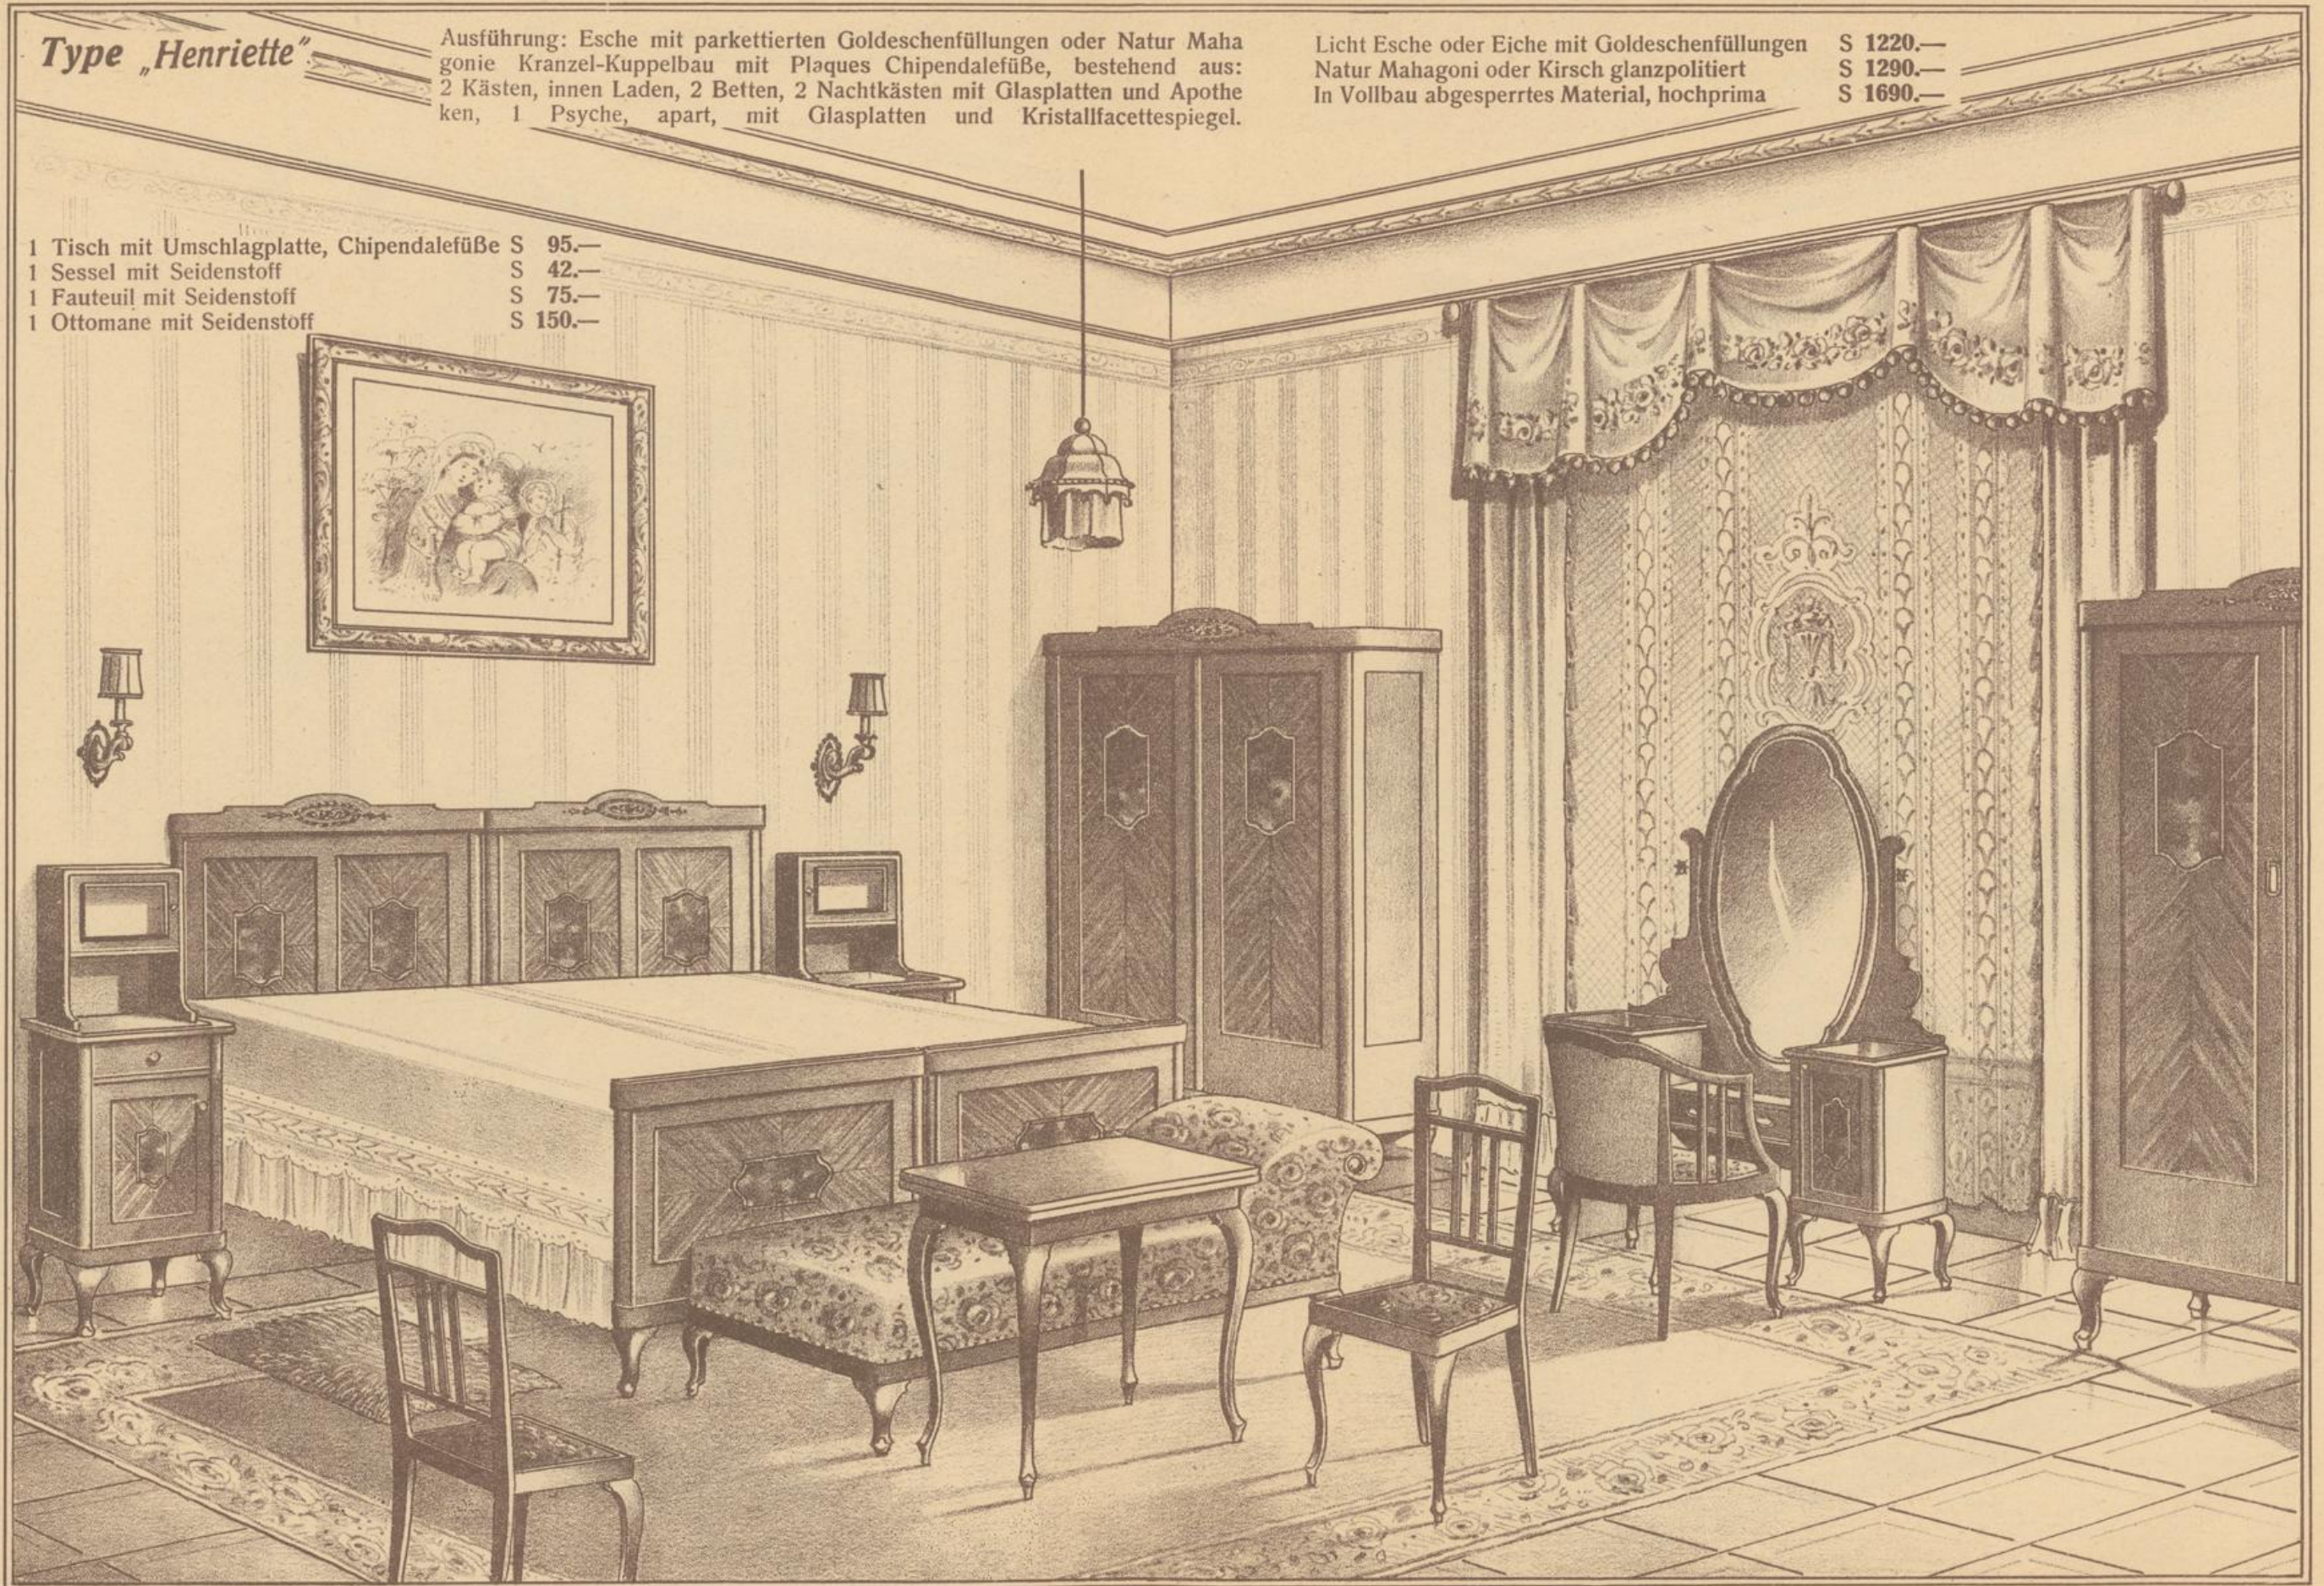

— Elegantes modernes Schlafzimmer —

Type „Henriette“

Ausführung: Esche mit parkettierten Goldeschenfüllungen oder Natur Mahagonie Kranzel-Kuppelbau mit Pläques Chipendalefüße, bestehend aus: 2 Kästen, innen Laden, 2 Betten, 2 Nachtkästen mit Glasplatten und Apotheken, 1 Psyche, apart, mit Glasplatten und Kristallfacettespiegel.

Licht Esche oder Eiche mit Goldeschenfüllungen S 1220.—
Natur Mahagoni oder Kirsch glanzpolitiert S 1290.—
In Vollbau abgesperres Material, hochprima S 1690.—

1. 1 Tisch mit Umschlagplatte, Chipendalefüße S 95.—
   1 Sessel mit Seidenstoff S 42.—
   1 Fauteuil mit Seidenstoff S 75.—
   1 Ottomane mit Seidenstoff S 150.—

Tischler- und Tapezierer-Möbel-Niederlage RUDOLF HAAS, Wien, VI., Mariahilferstraße 79.