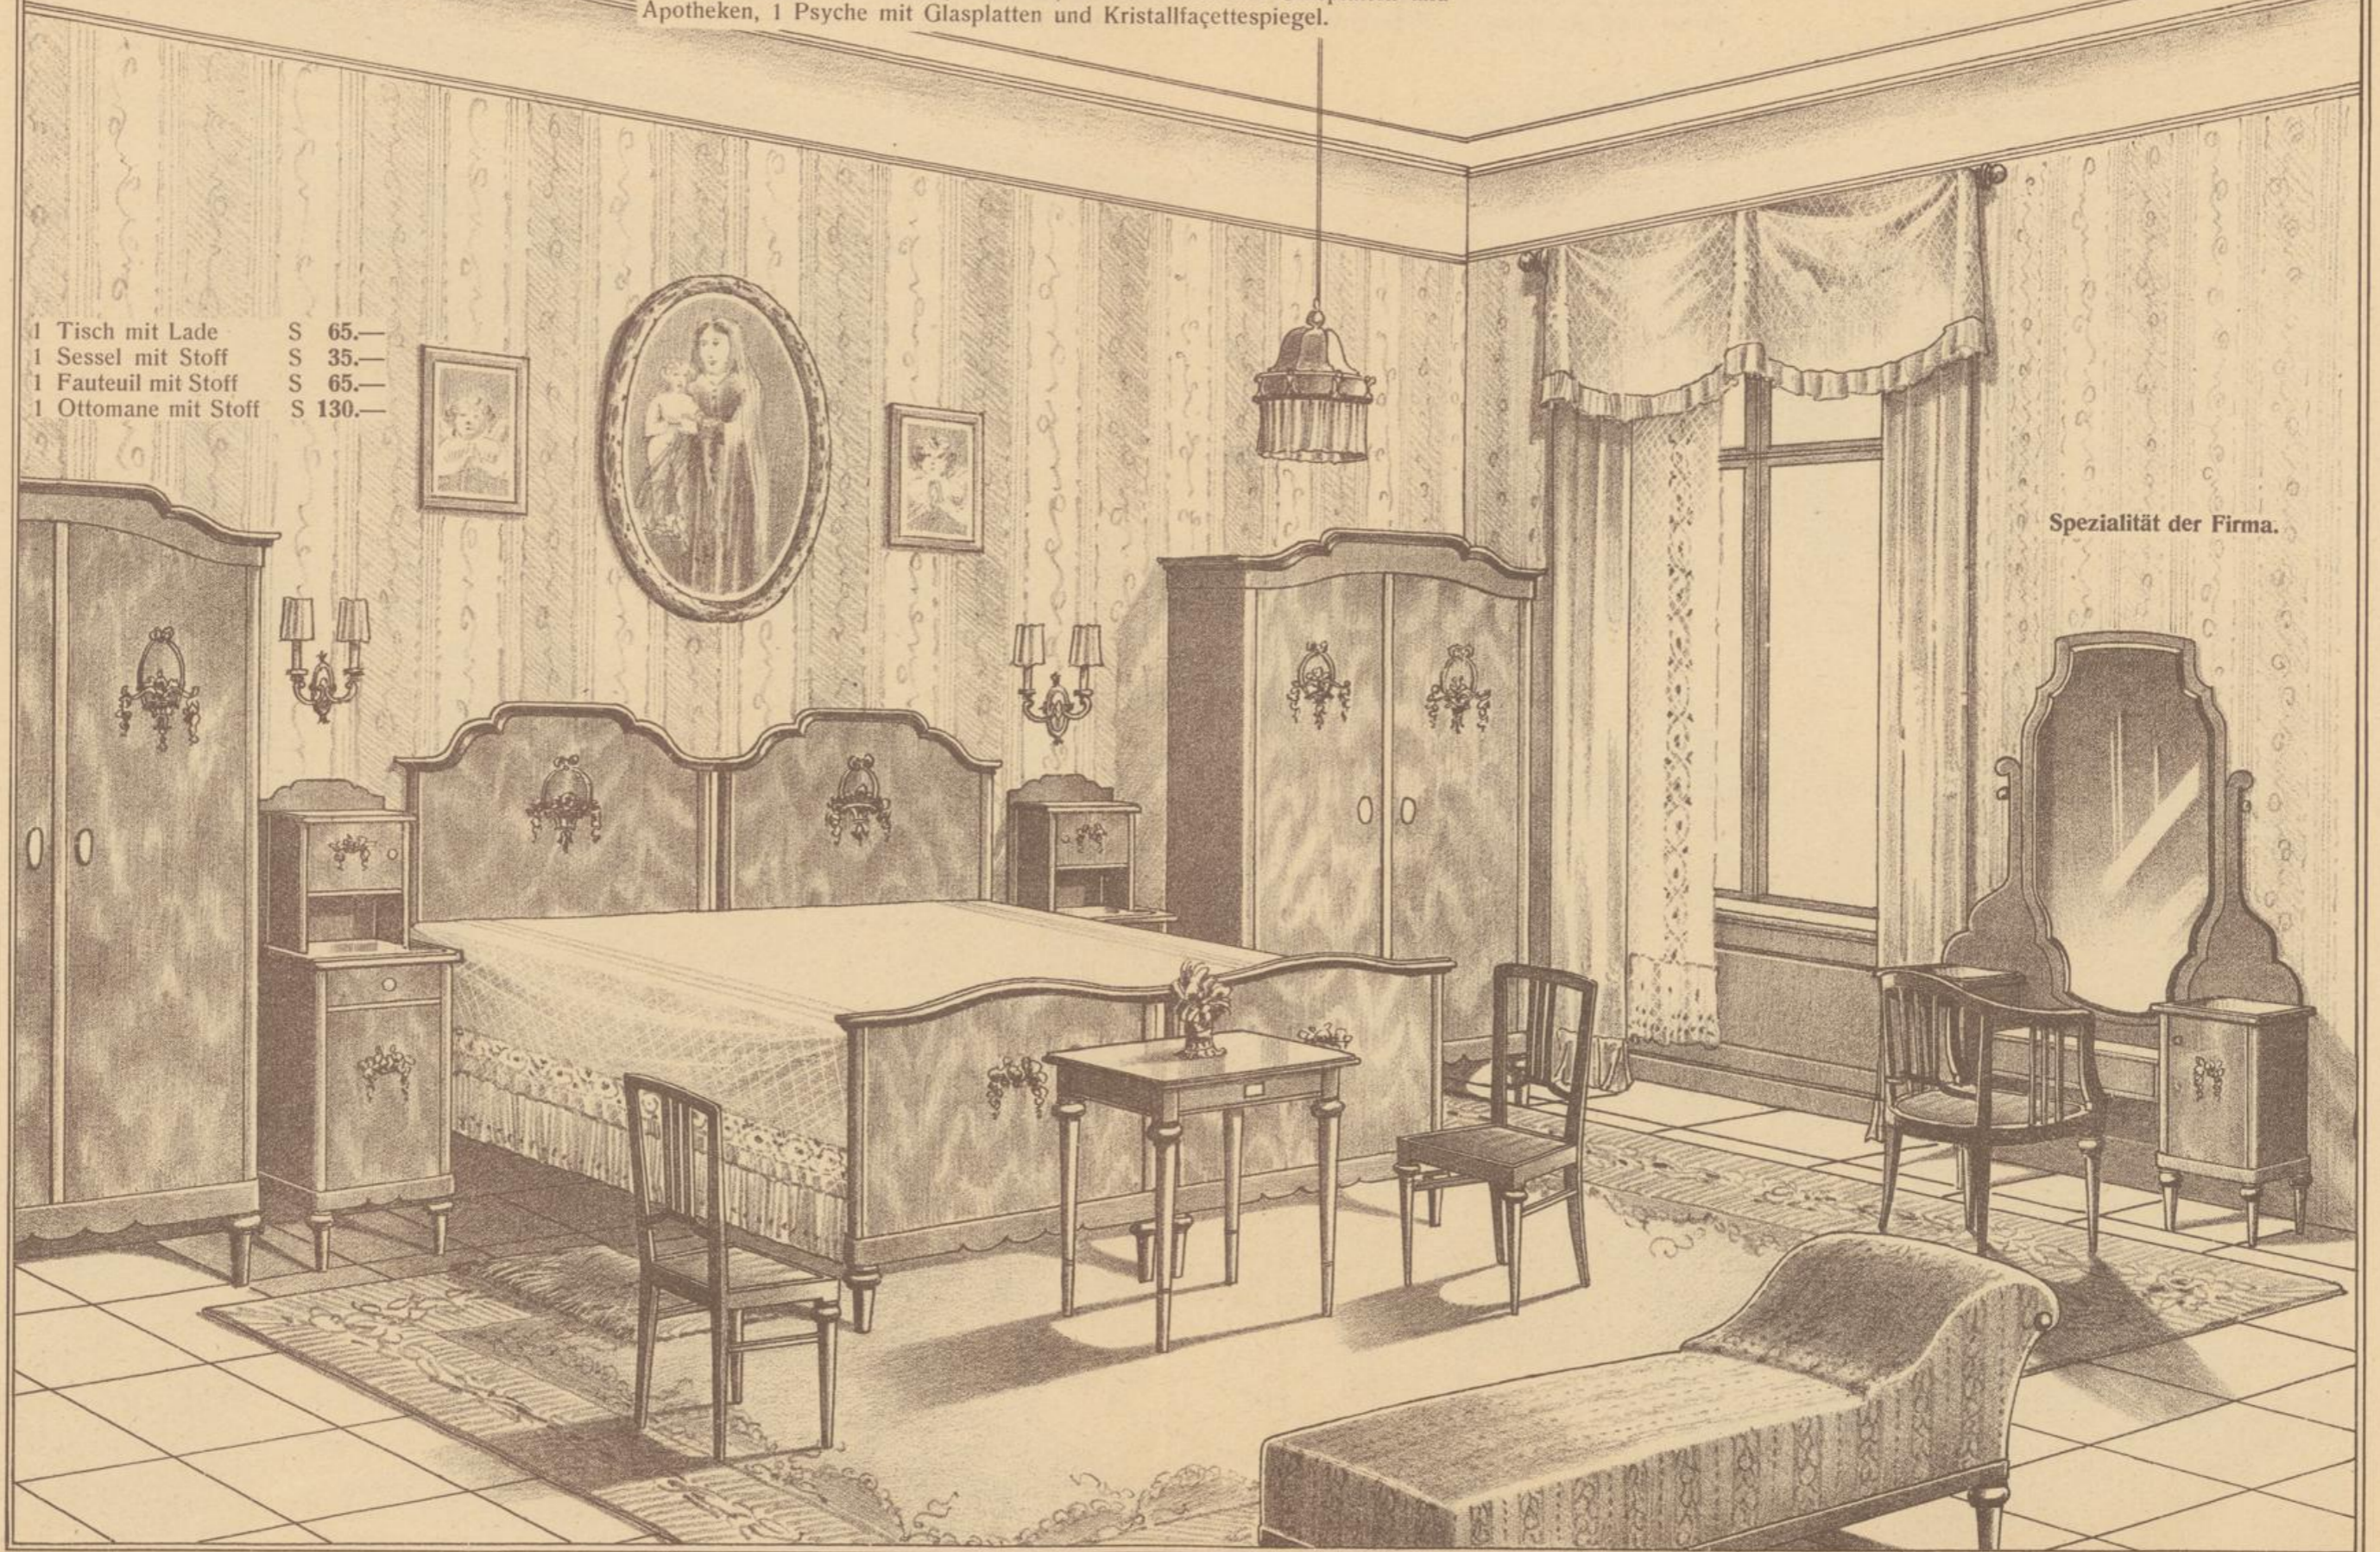

— Modern elegantes Schlafzimmer —

Type „Rosina“

Ausführung: Natur Mahagoni oder Birne, Kirsch, auch Goldesche, garantierter Vollbau, Kreuzverleimung, mit aparten Schnitzereien, bestehend aus: 2 Kästen, innen Laden, 2 Betten, 2 Nachkästen mit Glasplatten und Apotheken, 1 Psyche mit Glasplatten und Kristallfaçettespiegel.

In oben angegebenen Ausführungen Reklamepreis S 1490.—

1 Tisch mit Lade	S 65.—
1 Sessel mit Stoff	S 35.—
1 Fauteuil mit Stoff	S 65.—
1 Ottomane mit Stoff	S 130.—

Spezialität der Firma.