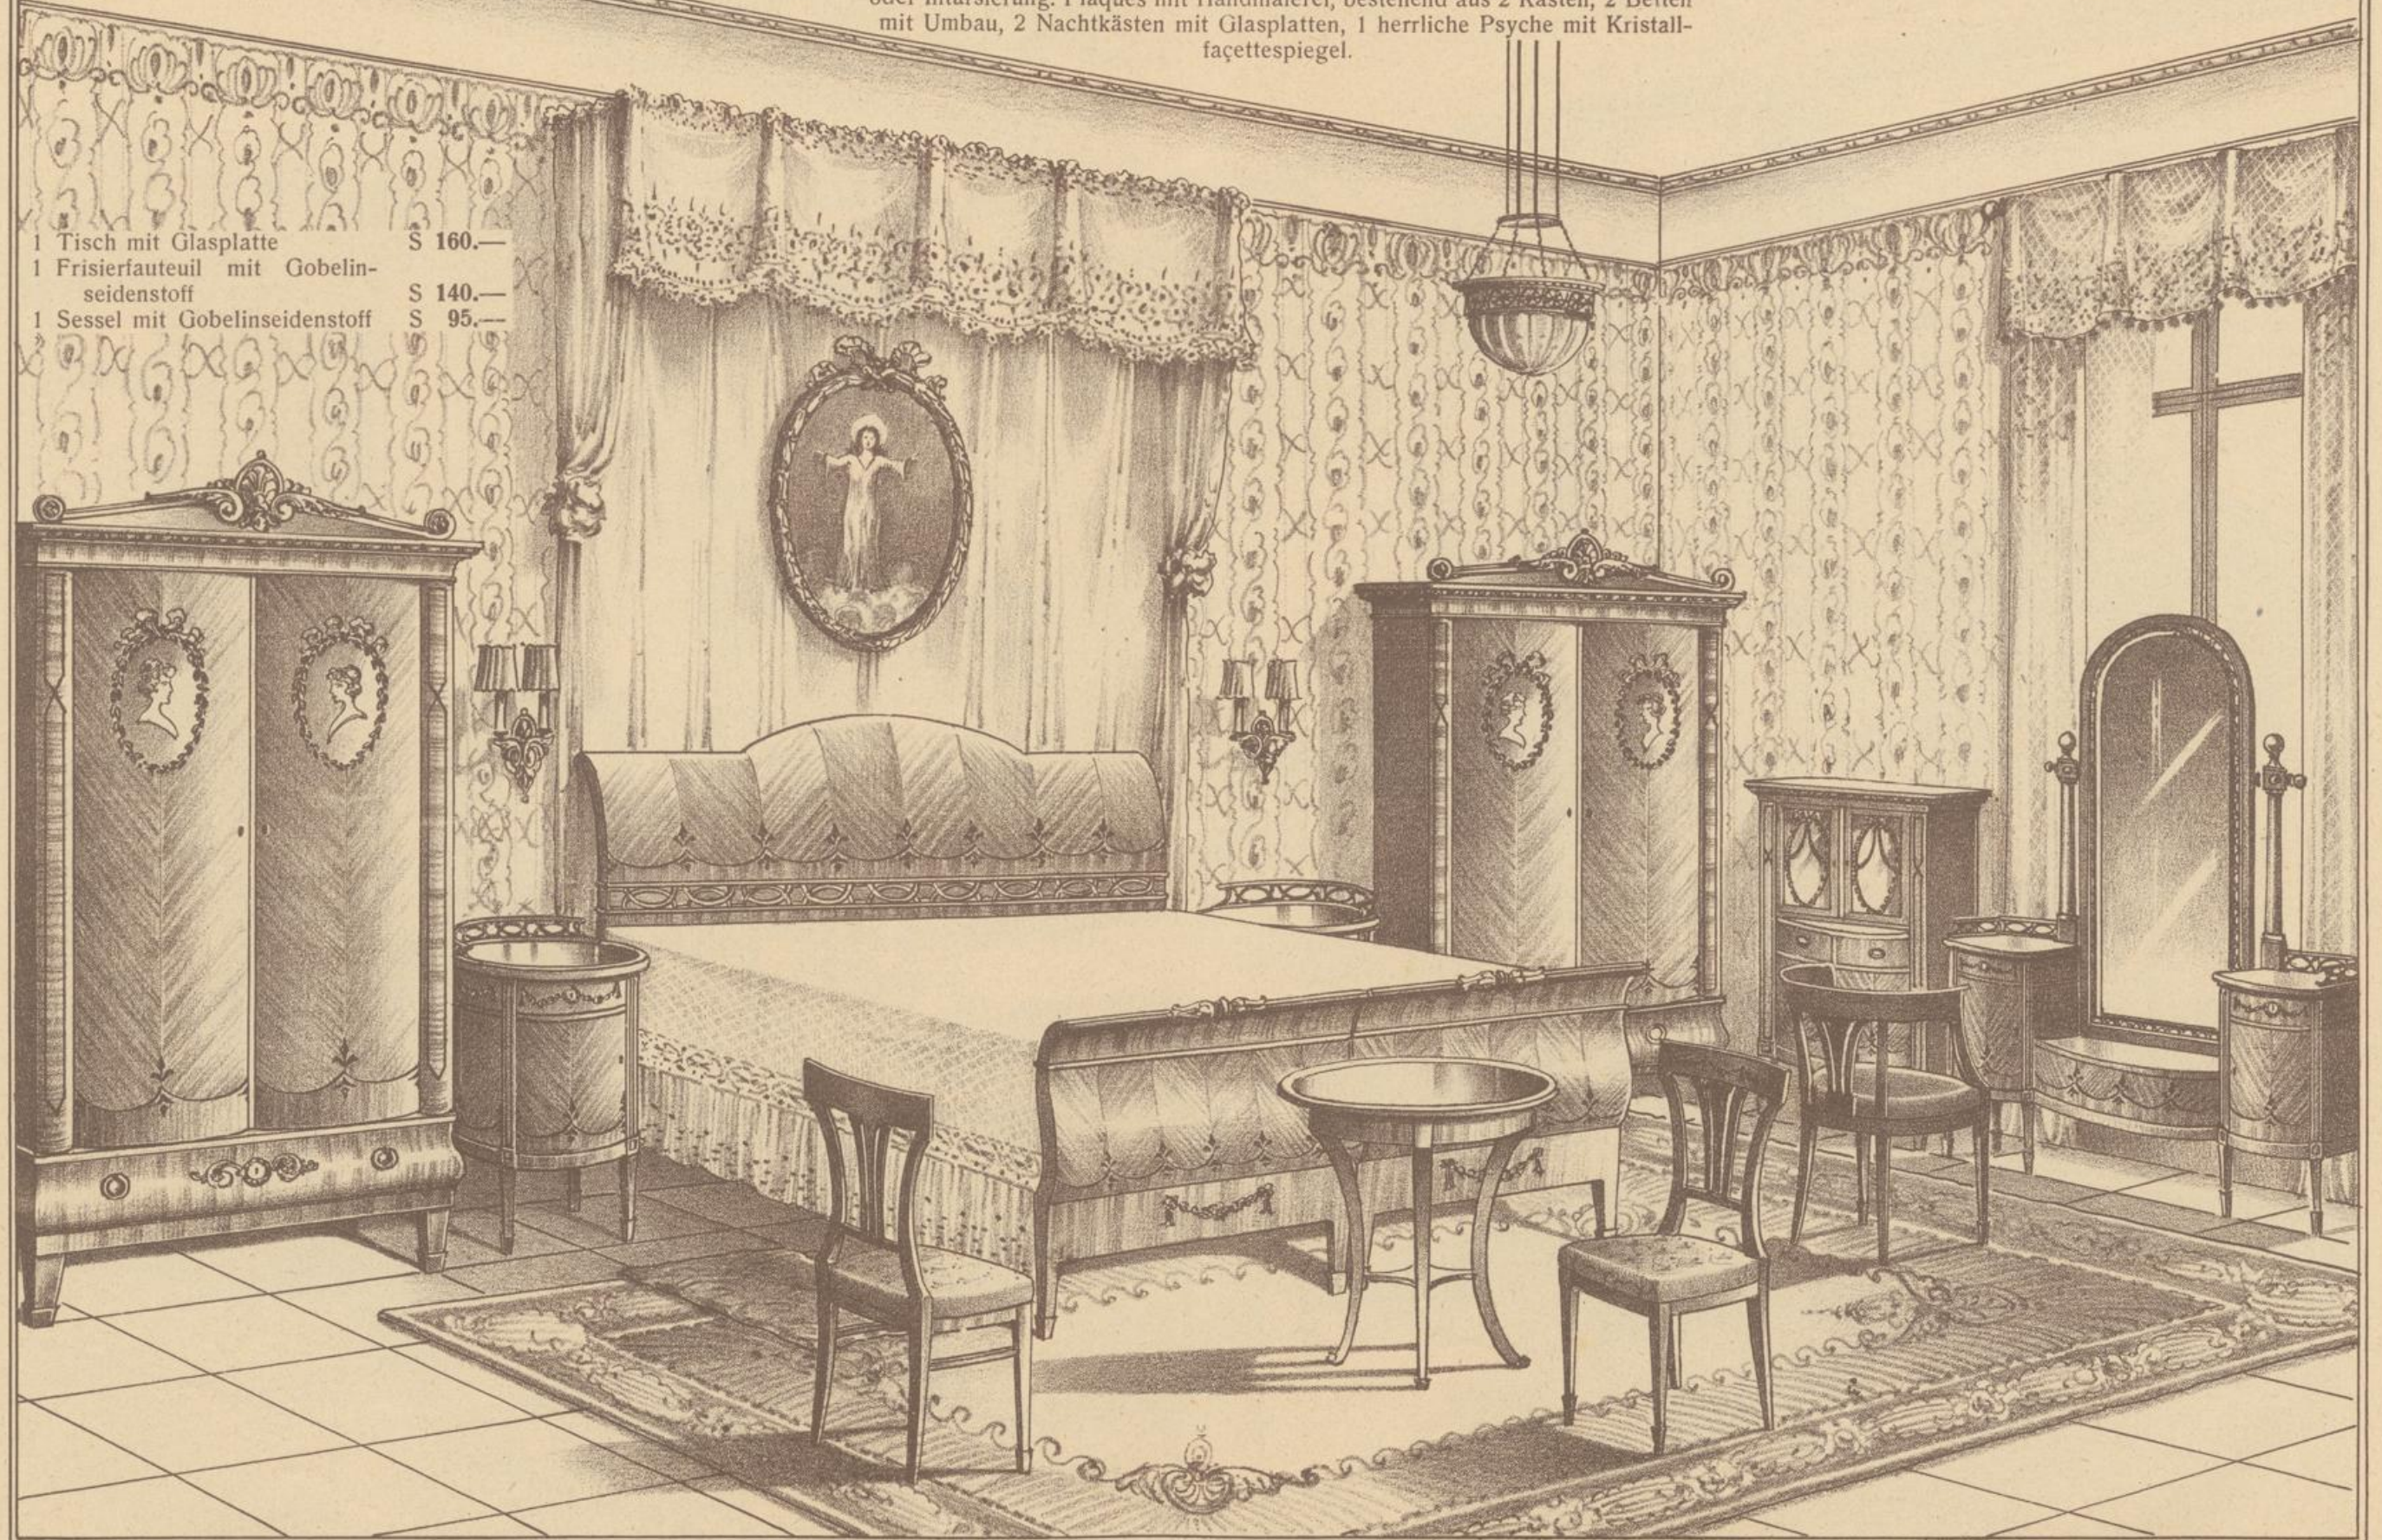

— Sensationell wunderschönes Schlafzimmer —

Type „Gertrude“

Ausführung: Ahorn, Kirschholz, Mahagoni, Birne, Goldesche, hochglanz poliert, reinster Empirestil, mit besonders feiner Wiener Kunstbildhauerarbeit oder Intarsierung. Plaques mit Handmalerei, bestehend aus 2 Kästen, 2 Betten mit Umbau, 2 Nachtkästen mit Glasplatten, 1 herrliche Psyche mit Kristall-facettespiegel.

In allen oben angegebenen Holzgattungen S 3900.—

1 Tisch mit Glasplatte	S 160.—
1 Frisierfauteuil mit Gobelin-seidenstoff	S 140.—
1 Sessel mit Gobelinseidenstoff	S 95.—

Tischler- und Tapezierer-Möbel-Niederlage RUDOLF HAAS, Wien, VI., Mariahilferstraße 79.