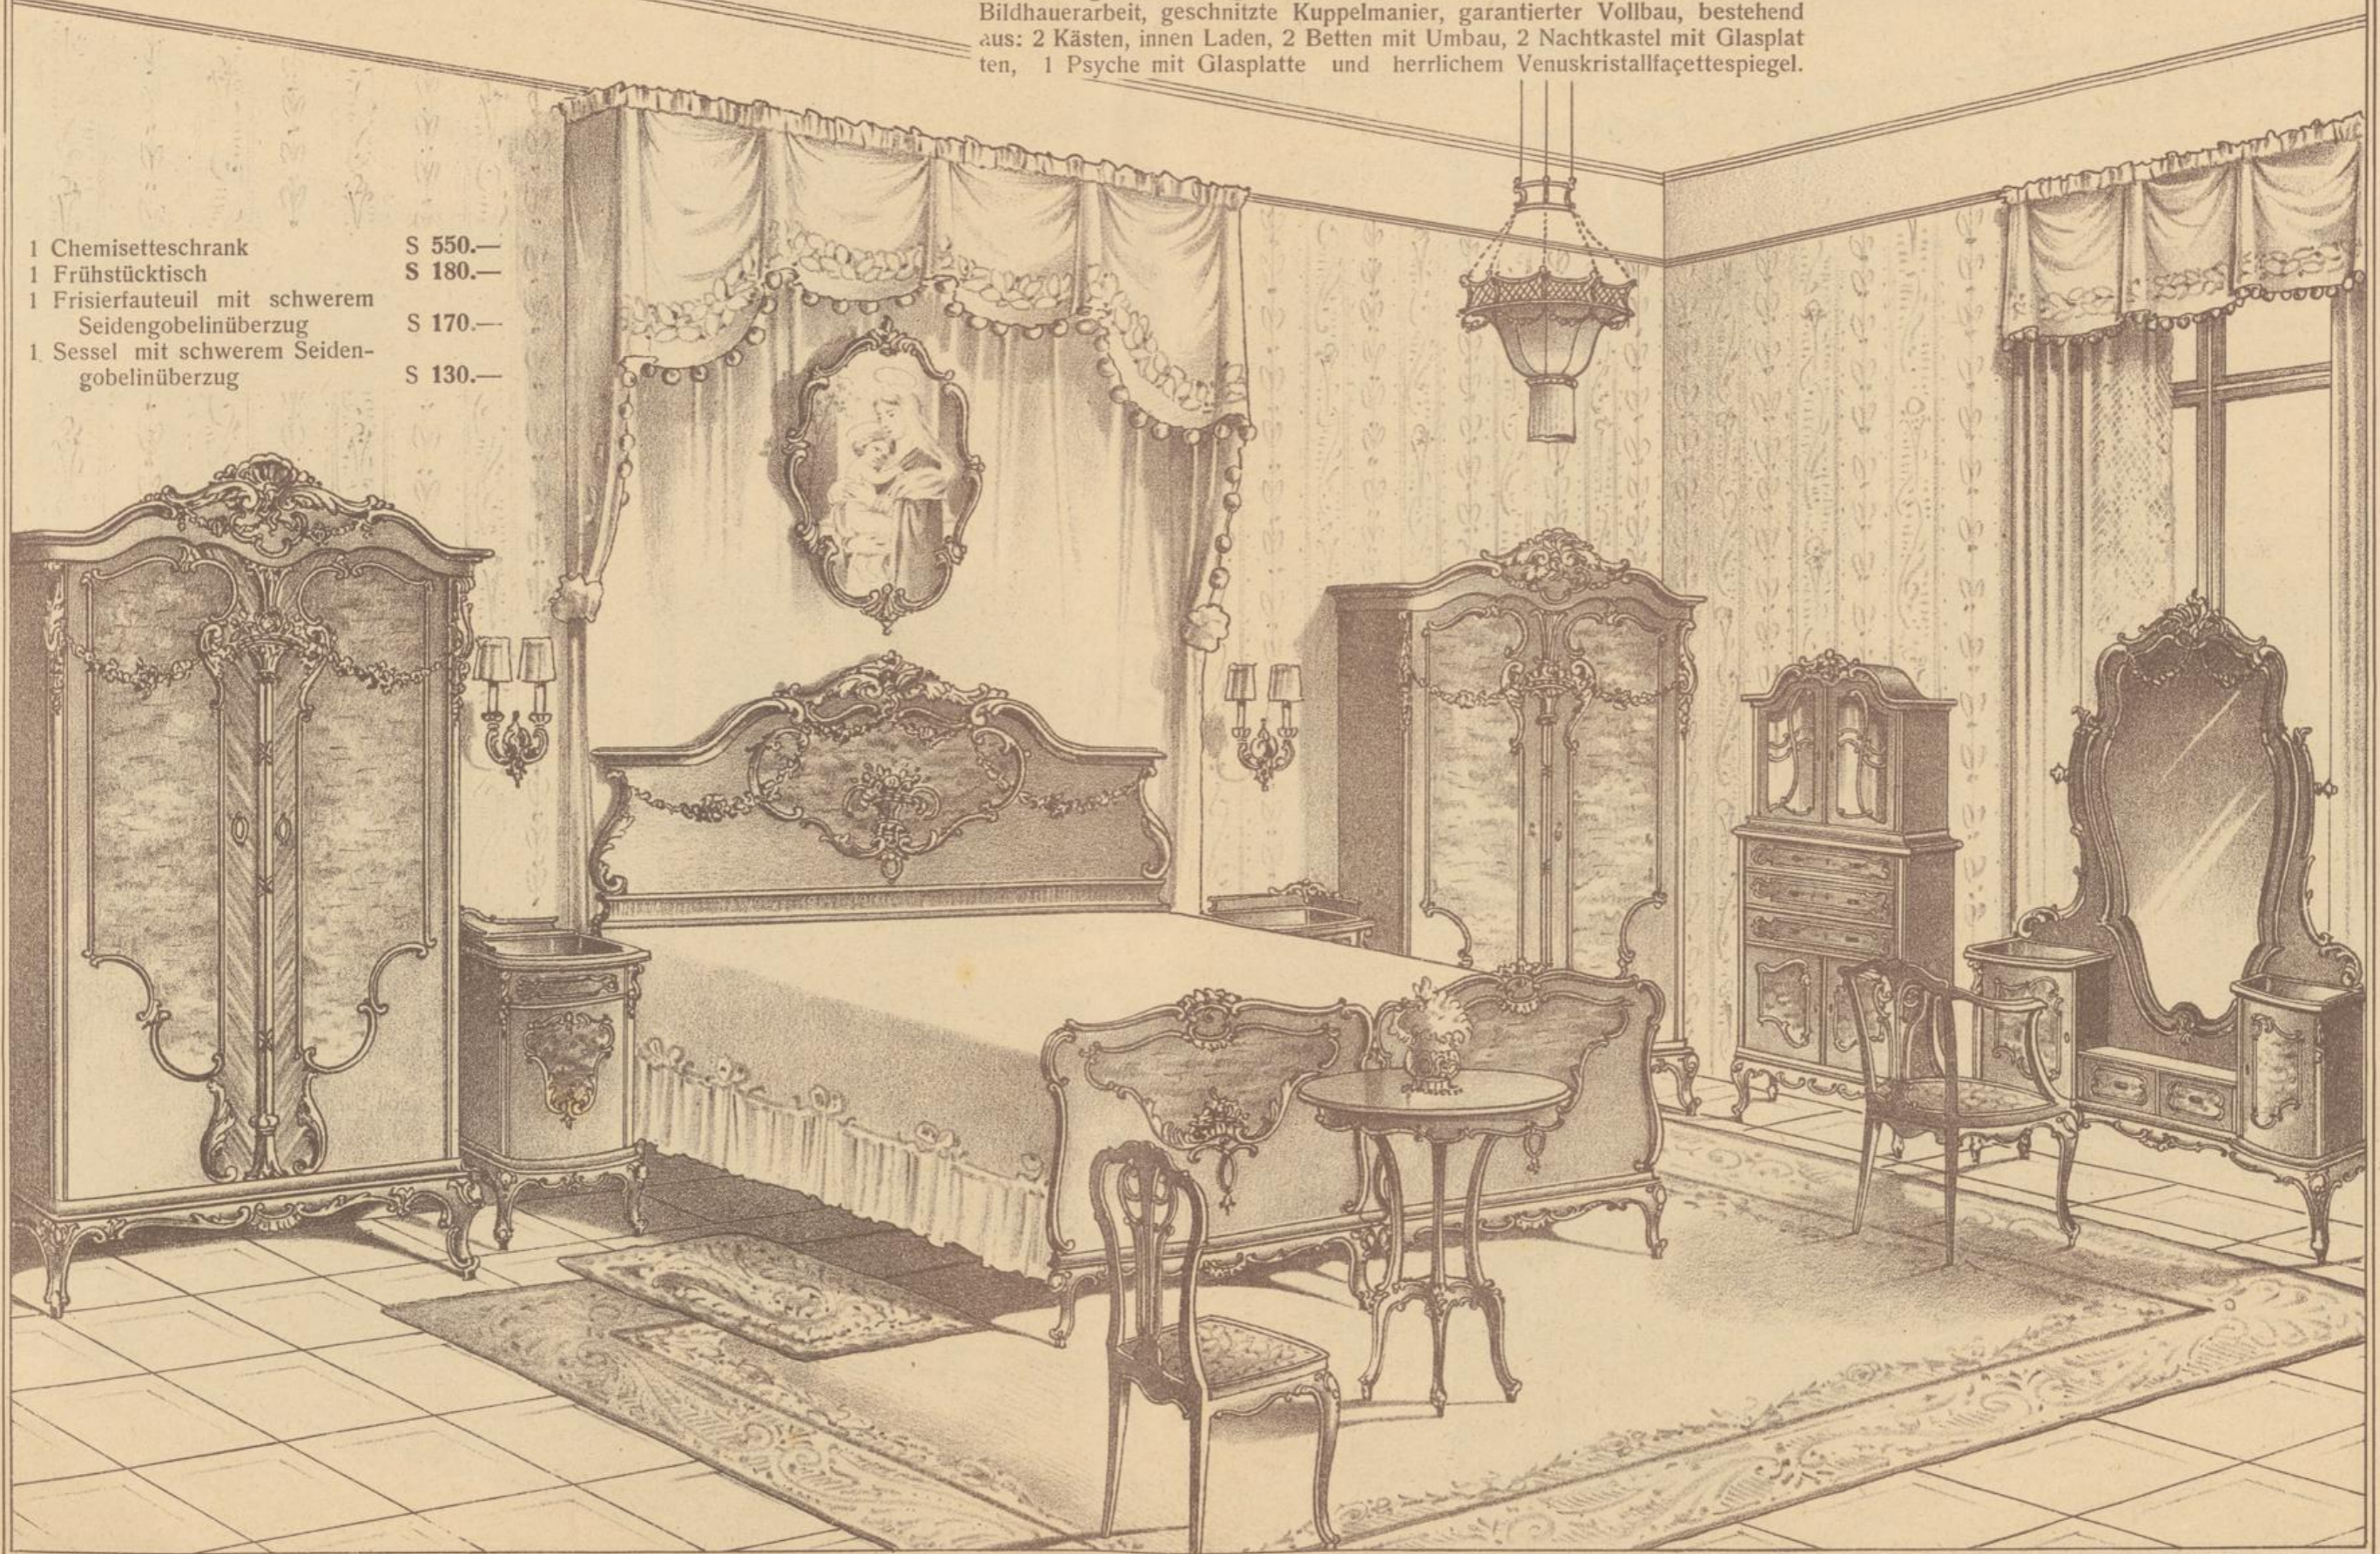

— Sensationell schönes, hochapartes Schlafzimmer —

Type „Valerie“

Ausführung: Hartholz, Elfenbein mattierte Lackierung, innen Mahagoni glanz poliert, Stil Louis XVI., feinste Wiener Kunstschlerarbeit, überaus reiche Schnitzerei und Bildhauerarbeit, großartige Lesenen und Kuppelführung, bestehend aus: 1 Schrank, 4türig, Mitte Laden mit Verglasung, 2 Betten, mit Umbau, 2 Nachtkästen mit Glasplatten, 1 fabelhaft schöne Psyche mit Ladenaufsatz, Kristallfaçettespiegel.

In Hartholz, Elfenbein lackert, mattiert S 2800.—  
In Ahorn, Esche, Blumenmahagoni S 3600.—

1 Chemisettekasten S 450.—  
1 Frühstückstisch S 130.—  
1 Chaiselongue mit Gobelinseidenstoff S 250.—  
1 Sessel mit Gobelinseidenstoff S 120.—

Tischler- und Tapezierer-Möbel-Niederlage RUDOLF HAAS, Wien, VI., Mariahilferstraße 79.

Type „Emma“

Ausführung: Goldesche mit Blumenesche, Nuß hochglanz poliert, mit feinsten Masereinlagen, Birne oder Kirschholz, ausstellungsfähige Maria Theresiafaçon, Originalzeichnung eines ersten Wiener Möbelarchitekten, allerbeste Bildhauerarbeit, geschnitzte Kuppelmanier, garantierter Vollbau, bestehend aus: 2 Kästen, innen Laden, 2 Betten mit Umbau, 2 Nachtkastel mit Glasplatten, 1 Psyche mit Glasplatte und herrlichem Venuskristallfaçettespiegel.

— Sensationell wunderschönes Schlafzimmer —

Type „Gertrude“

Ausführung: Ahorn, Kirschholz, Mahagoni, Birne, Goldesche, hochglanz poliert, reinster Empirestil, mit besonders feiner Wiener Kunstbildhauerarbeit oder Intarsierung. Plaques mit Handmalerei, bestehend aus 2 Kästen, 2 Betten mit Umbau, 2 Nachtkästen mit Glasplatten, 1 herrliche Psyche mit Kristall-facettespiegel.