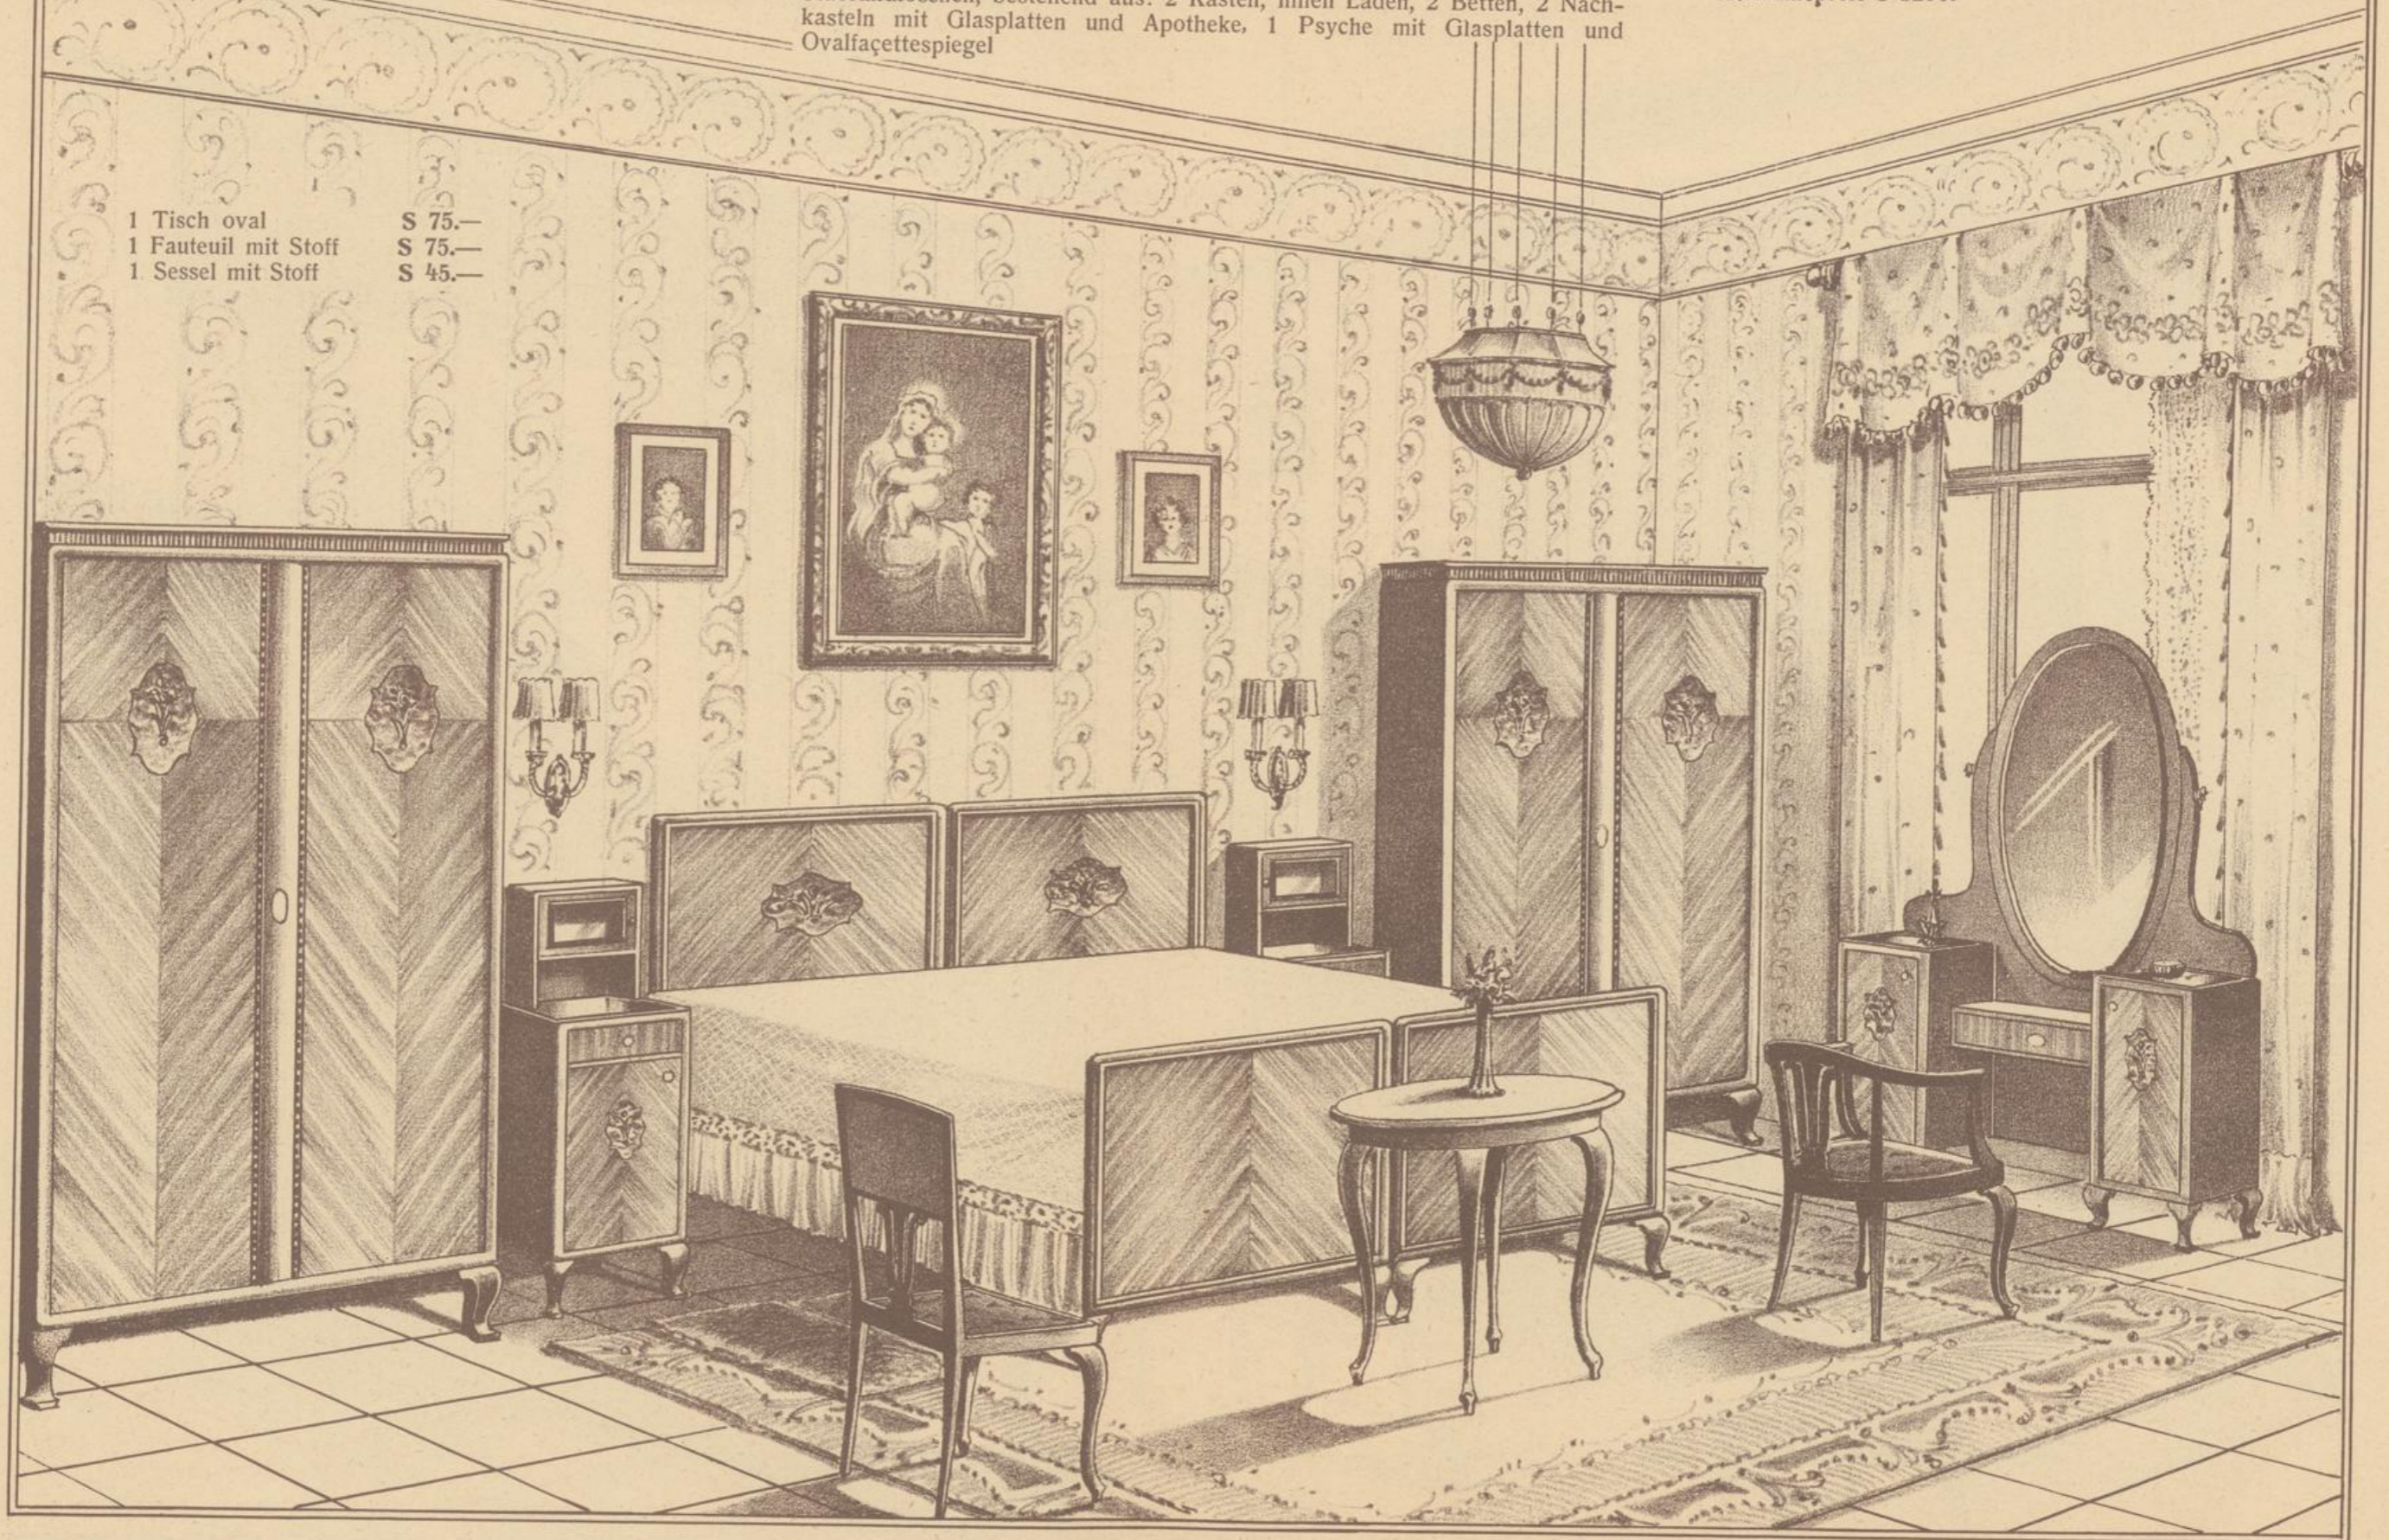

— Letztmodernes Schlafzimmer. —

Type „Rosa“

Ausführung: Goldesche oder Mahagoni, Natur, glanz poliert, Schwarten —
Dikten, Vollbau mit feinsten Maser-blaques, wunderschöne Schnitzereien,
Stabrundlesen, bestehend aus: 2 Kasten, innen Laden, 2 Betten, 2 Nach-
kasteln mit Glasplatten und Apotheke, 1 Psyche mit Glasplatten und
Ovalfacettespiegel

Reklamepreis S 1290.—

1 Tisch oval S 75.—
1 Fauteuil mit Stoff S 75.—
1 Sessel mit Stoff S 45.—

Tischler- und Tapezierer-Möbel-Niederlage RUDOLF HAAS, Wien, VI., Mariahilferstraße 79.