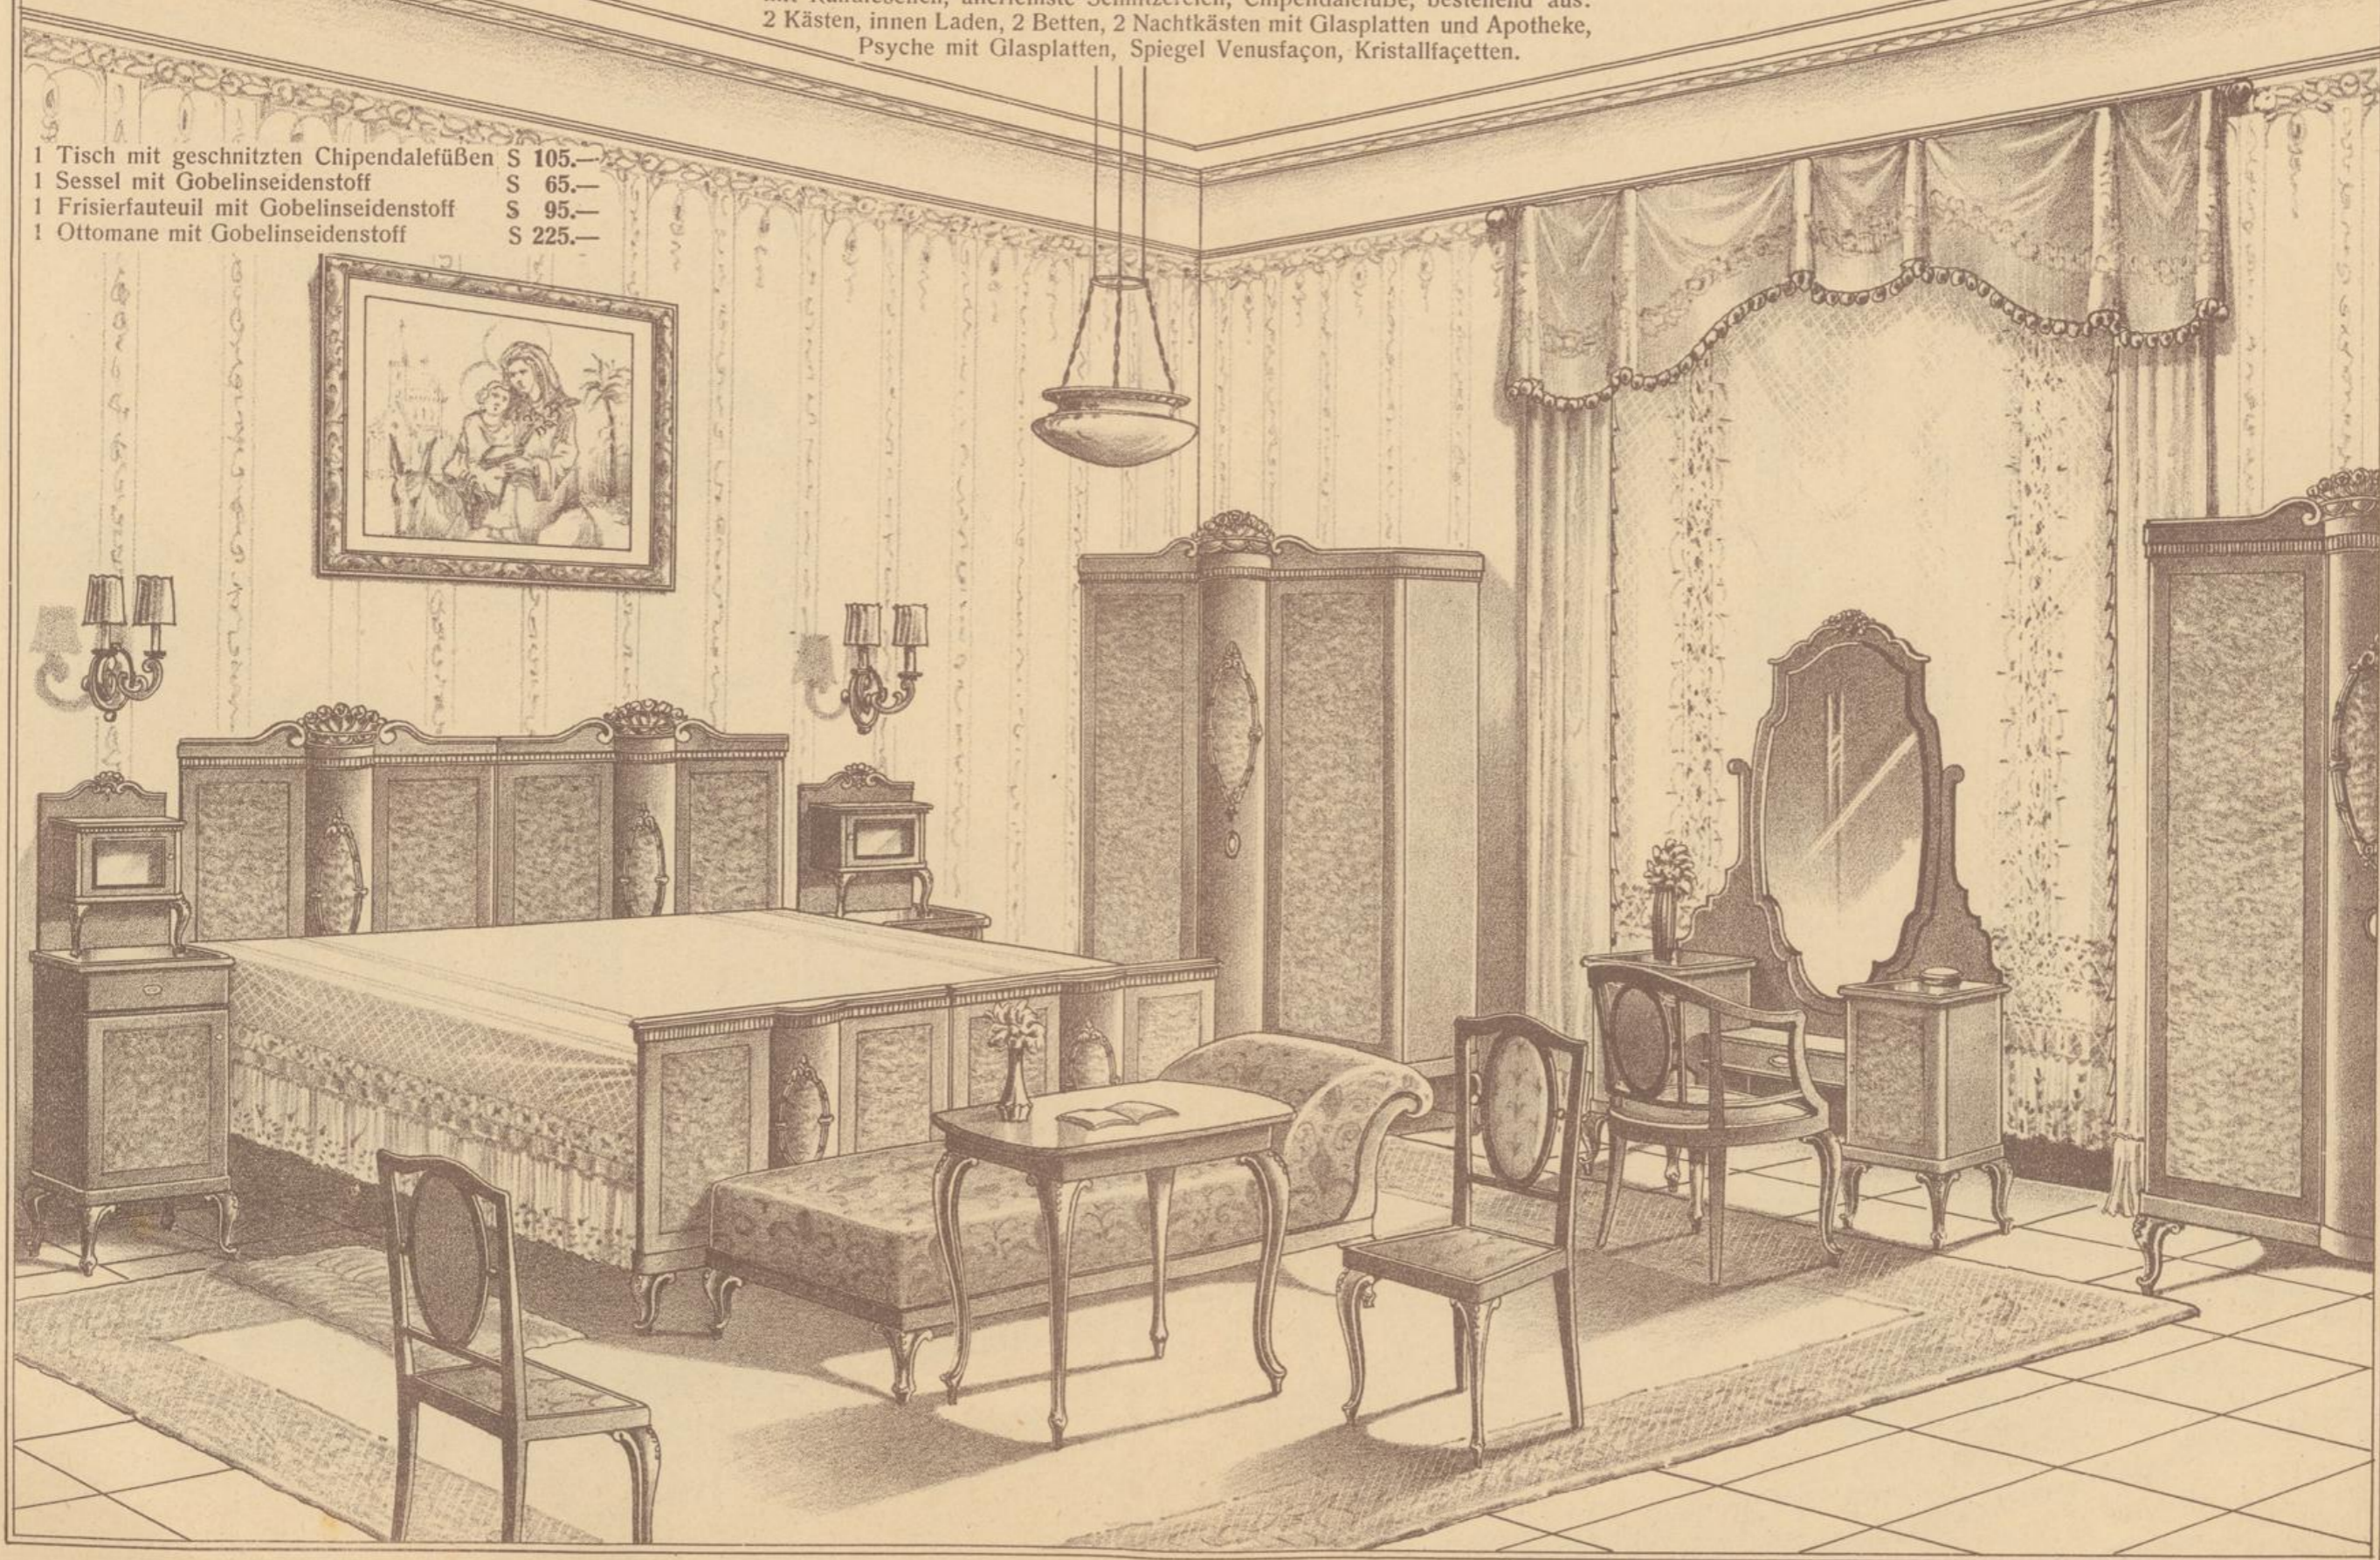

Type „Christine“

Ausführung: Goldesche mit Blumenesche oder Natur-Mahagoni, geblumt, Kirsche oder Birne, exceptioneller Entwurf, hochprima, garantierter Vollbau mit Rundlesenen, allerfeinste Schnitzereien, Chipendalefüße, bestehend aus: 2 Kästen, innen Laden, 2 Betten, 2 Nachtkästen mit Glasplatten und Apotheke, Psyche mit Glasplatten, Spiegel Venusfaçon, Kristallfaçetten.

In obig angeführten Ausführungen S 1950.—

- 1 Tisch mit geschnitzten Chipendalefüßen S 105.—
- 1 Sessel mit Gobelinseidenstoff S 65.—
- 1 Frisierfauteuil mit Gobelinseidenstoff S 95.—
- 1 Ottomane mit Gobelinseidenstoff S 225.—