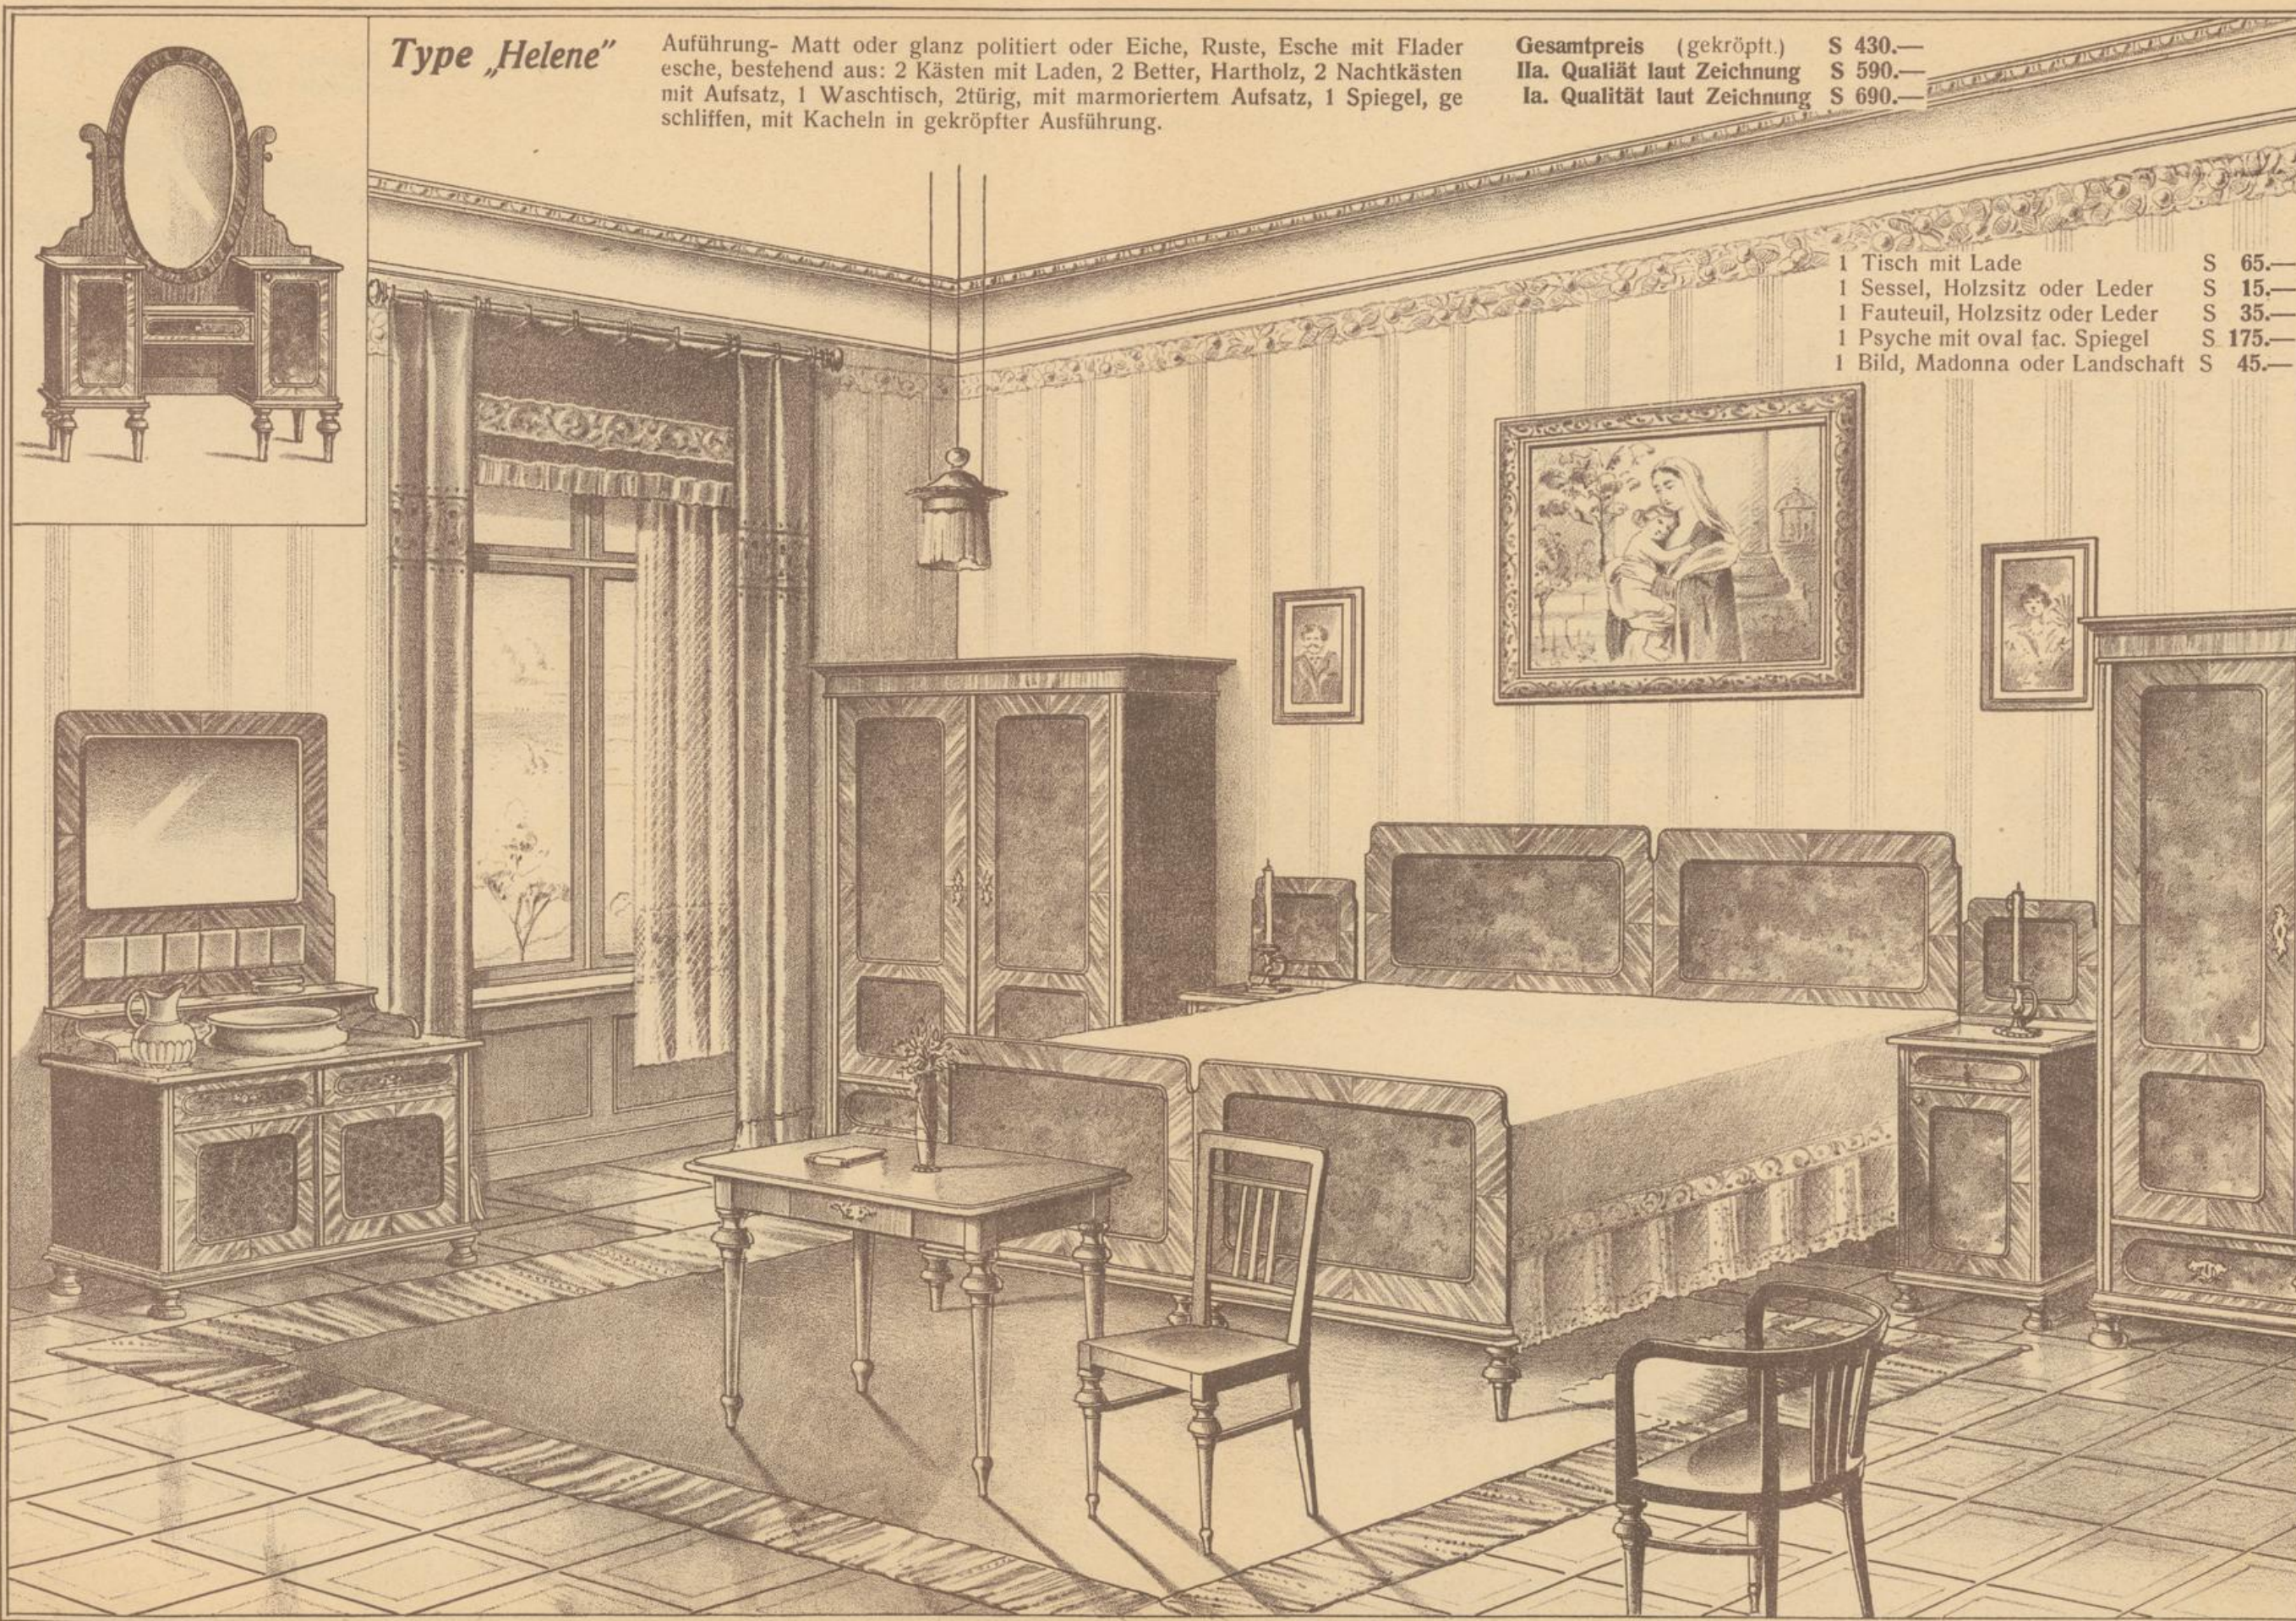

Type „Helene“

Auführung- Matt oder glanz poliert oder Eiche, Ruste, Esche mit Flader esche, bestehend aus: 2 Kästen mit Laden, 2 Betten, Hartholz, 2 Nachtkästen mit Aufsatz, 1 Waschtisch, 2türlich, mit marmoriertem Aufsatz, 1 Spiegel, geschliffen, mit Kacheln in gekröpfter Ausführung.

Gesamtpreis (gekröpft.) S 430.—
IIa. Qualität laut Zeichnung S 590.—
Ia. Qualität laut Zeichnung S 690.—

- 1 Tisch mit Lade S 65.—
- 1 Sessel, Holzsitz oder Leder S 15.—
- 1 Fauteuil, Holzsitz oder Leder S 35.—
- 1 Psyche mit oval fac. Spiegel S 175.—
- 1 Bild, Madonna oder Landschaft S 45.—