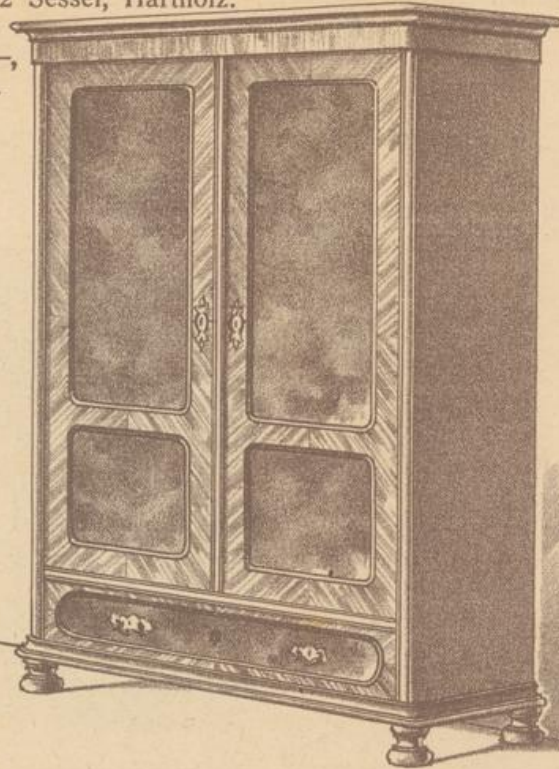

== Hotel- oder Garcon-Schlafzimmer. ==

Type

„Hôtelform“

Ausführung: matt oder glanz poliert: 1 Kasten, 2türig mit Lade, 1 Bett Hartholz, 1 Waschkasten, 2türig, 1 Nachtkasten mit Aufsatz, 1 Tisch mit Lade, 2 Sessel, Hartholz.

Gesamtpreis: IIa. Qualität S 370.—,
Ia. Qualität S 440.—

Einzelpreise:

1 Kasten	S 118.—
1 Bett	S 60.—
1 Nachtkasten	S 32.—
1 Waschkasten	S 80.—
1 Tisch	S 56.—
2 Sessel, à S 12.—	S 24.—