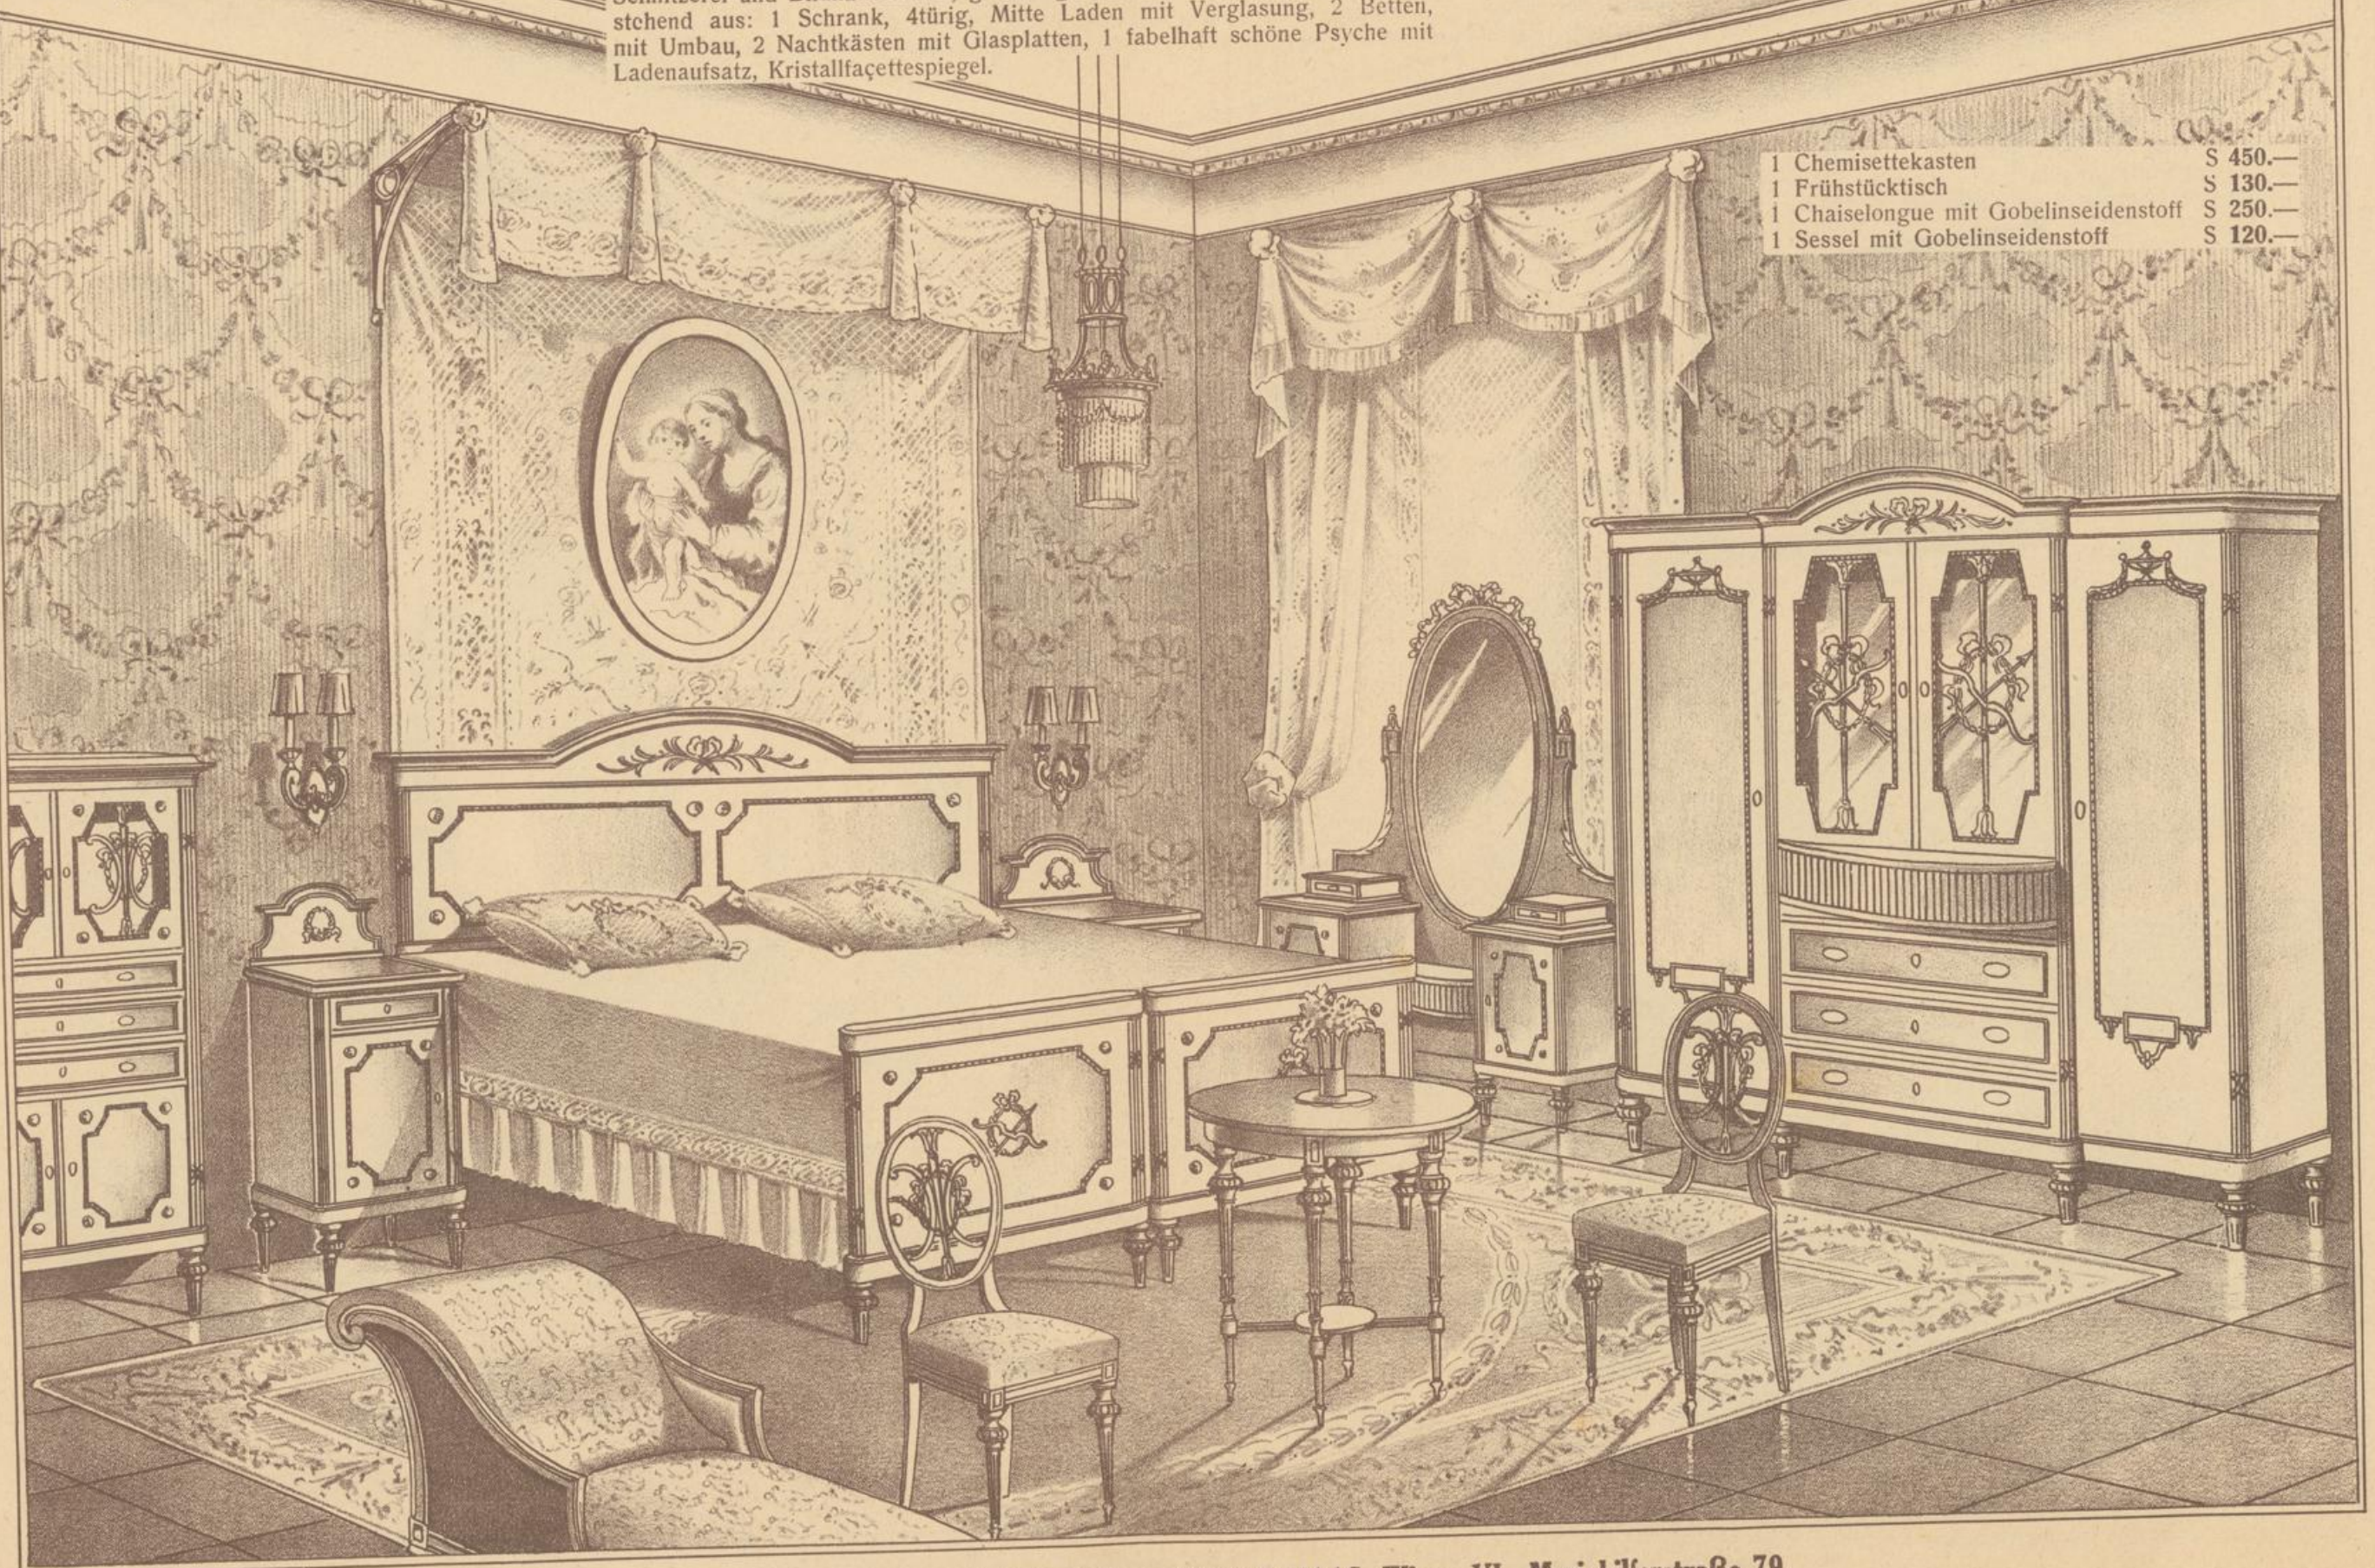

— Sensationell schönes, hochapartes Schlafzimmer —

Type „Valerie“

Ausführung: Hartholz, Elfenbein mattierte Lackierung, innen Mahagoni glanz poliert, Stil Louis XVI., feinste Wiener Kunstschlerarbeit, überaus reiche Schnitzerei und Bildhauerarbeit, großartige Lesenen und Kuppelführung, bestehend aus: 1 Schrank, 4türig, Mitte Laden mit Verglasung, 2 Betten, mit Umbau, 2 Nachtkästen mit Glasplatten, 1 fabelhaft schöne Psyche mit Ladenaufsatz, Kristallfaçettespiegel.

In Hartholz, Elfenbein lackert, mattiert S 2800.—
In Ahorn, Esche, Blumenmahagoni S 3600.—

1 Chemisettekasten S 450.—
1 Frühstückstisch S 130.—
1 Chaiselongue mit Gobelinseidenstoff S 250.—
1 Sessel mit Gobelinseidenstoff S 120.—

Tischler- und Tapezierer-Möbel-Niederlage RUDOLF HAAS, Wien, VI., Mariahilferstraße 79.