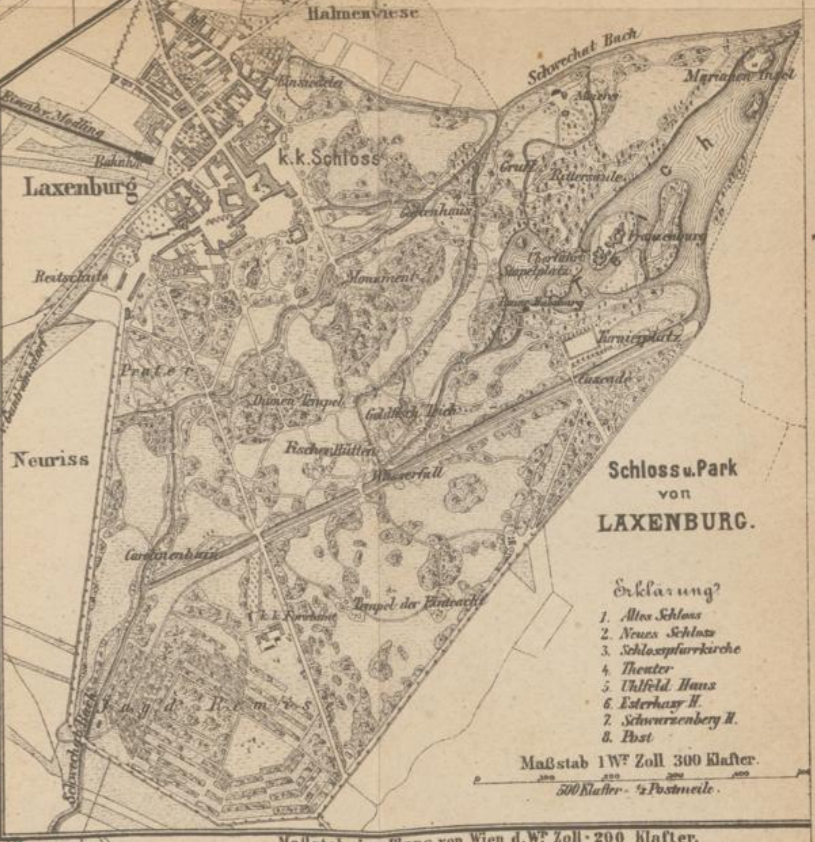

Wald. Weinkultur.

PLAN VON WIEN mit nächster Umgebung nebst Spezialkarte der Gegend von SCHÖNBRUNN, BADEN - VÖSLAU und Plan von LAXENBURG, entworfen und gezeichnet von Th. v. Bomsdorff.

Verlag von Carl Probstka in TESCHEN u. WIEN.

Stadt-Bezirk: I. Bez. Stadt II. Bez. Leopoldstadt III. Bez. Landstrasse IV. Bez. Wieden V. Bez. Margarethen VI. Bez. Mariahilf VII. Bez. Neubau VIII. Bez. Josefstadt IX. Bez. Alsergrund.

Enthaltung: 1. Alter Schloss 2. Neues Schloss 3. Schlosspark 4. Theater 5. Ebnitzhaus 6. Ebnitzpark 7. Schwarzenberg II. 8. Park

Maßstab des Plans von Wien 4. W. Zoll = 200 Klafter. 1/4 Maßstab od. 200 Wiener Klafter.

F. A. Brockhaus Geogr. artist. Anstalt Leipzig.