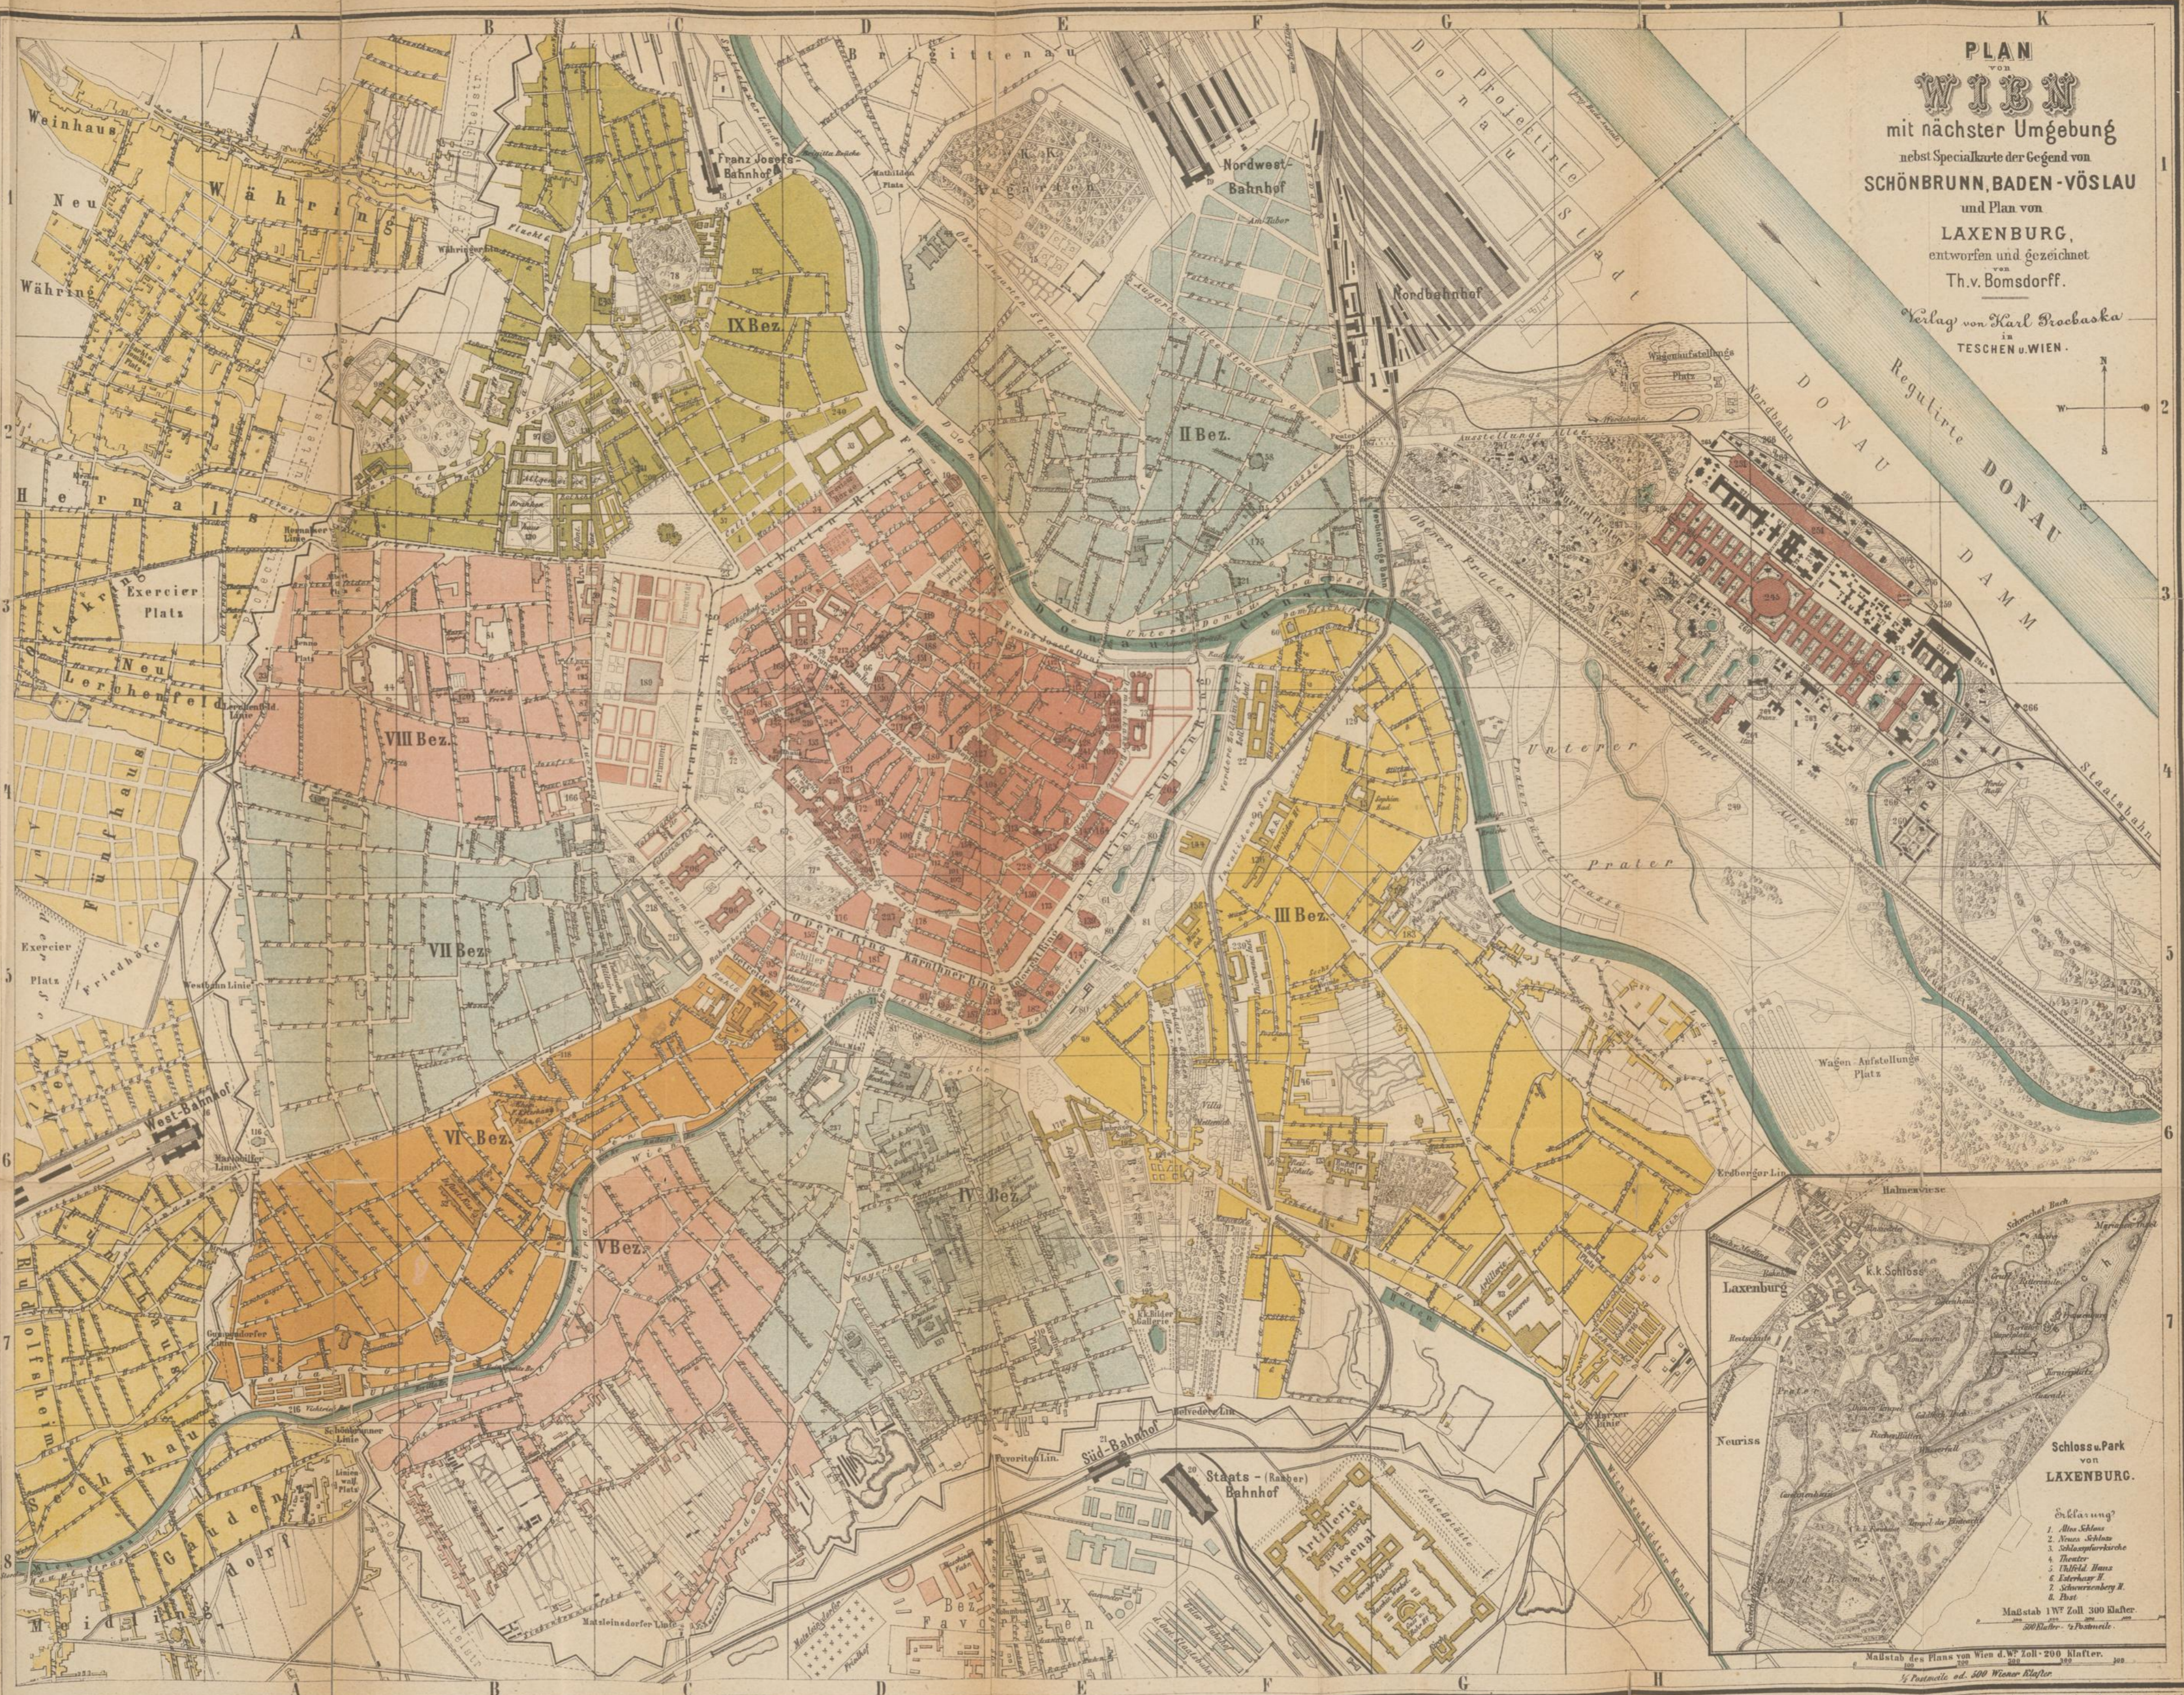

Wald. Weinkultur.

PLAN VON WIEN mit nächster Umgebung nebst Spezialkarte der Gegend von SCHÖNBRUNN, BADEN - VÖSLAU und Plan von LAXENBURG, entworfen und gezeichnet von Th. v. Bomsdorff.

Verlag von Carl Probstka in TESCHEN u. WIEN.

Stadt-Bezirk: I. Bez. Stadt II. Bez. Leopoldstadt III. Bez. Landstrasse IV. Bez. Wieden V. Bez. Margarethen VI. Bez. Mariahilf VII. Bez. Neubau VIII. Bez. Josefstadt IX. Bez. Alsergrund.

Enthaltung: 1. Alter Schloss 2. Neues Schloss 3. Schlosspark 4. Theater 5. Ebnitzhaus 6. Ebnitzpark 7. Schwarzenberg II. 8. Park

Maßstab des Plans von Wien 4. W. Zoll = 200 Klafter. 1/4 Maßstab od. 200 Wiener Klafter.

F. A. Brockhaus Geogr. artist. Anstalt Leipzig.