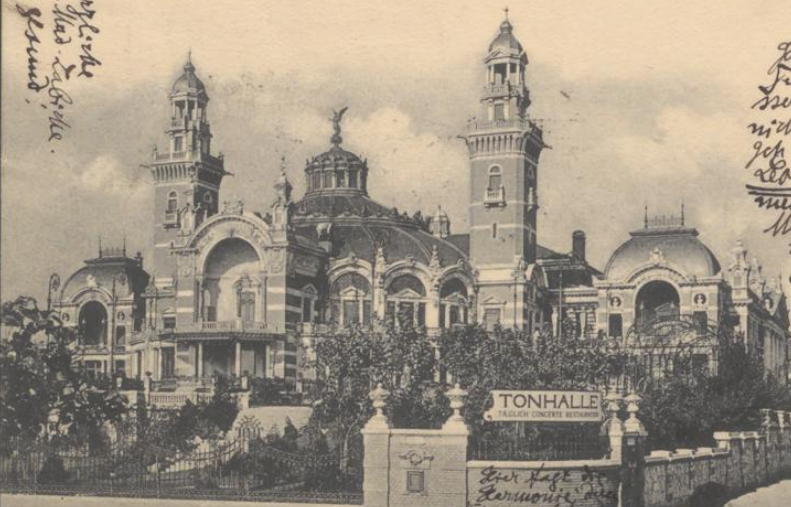

Altes Schweizer  
 an Fr. n. Stad. Zährle  
 beide gesund.

Zürich, 20/9 1904.

Tonhalle

Thure Maus!

Ich bin mit höchlich  
 Freuden n. der lieben Elsa-  
 sser Verwandten Wunsch  
 nicht erfüllen zu können  
 Ich muß heute direkt ins  
Elbsing Zwickreuz da  
 mein Billet nur bis morgen  
 Mitternacht reicht in ich  
 24 Stunden Fahrtzeit habe  
 Der Fahrpreis würde mich  
 sonst mindestens 100-  
 120 Frs. kosten.  
 Hier ist göttlich  
 n. man hat mich  
 ungemein lieb-  
 lich aufgenommen  
 Ich werde ich zu  
 Zelle etc. Meine  
 Adresse vom 22. - incl.  
 23/9 ist bei Rosengal  
 in Kreuznach.