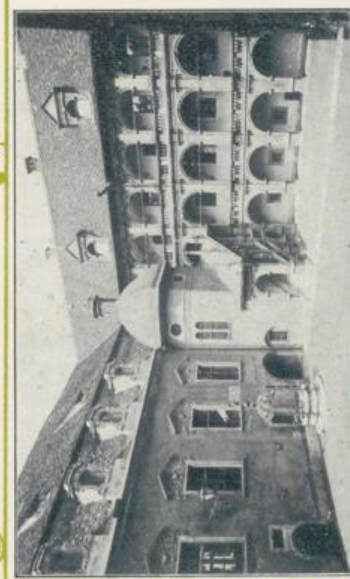

Beste Grüsse

aus

Graz 25.7.1900

Brunnen im Stadtpark

Total-Ansicht von Graz.

Landhaushof.

Rathhaus.

Depot. N° 5922