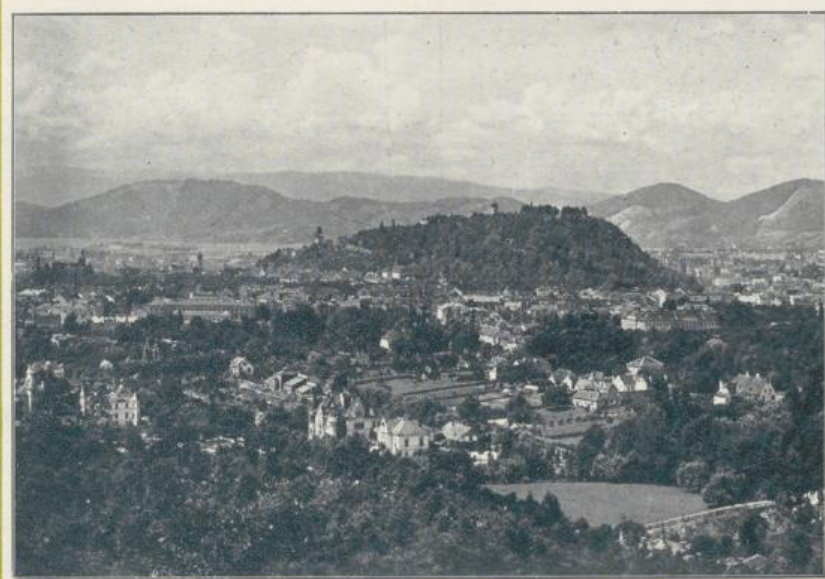

Beste Grüsse

aus

Graz 25.7.1900

Brunnen im Stadtpark

Total-Ansicht von Graz.

Landhaushof.

Rathhaus.

Depot. N° 5922