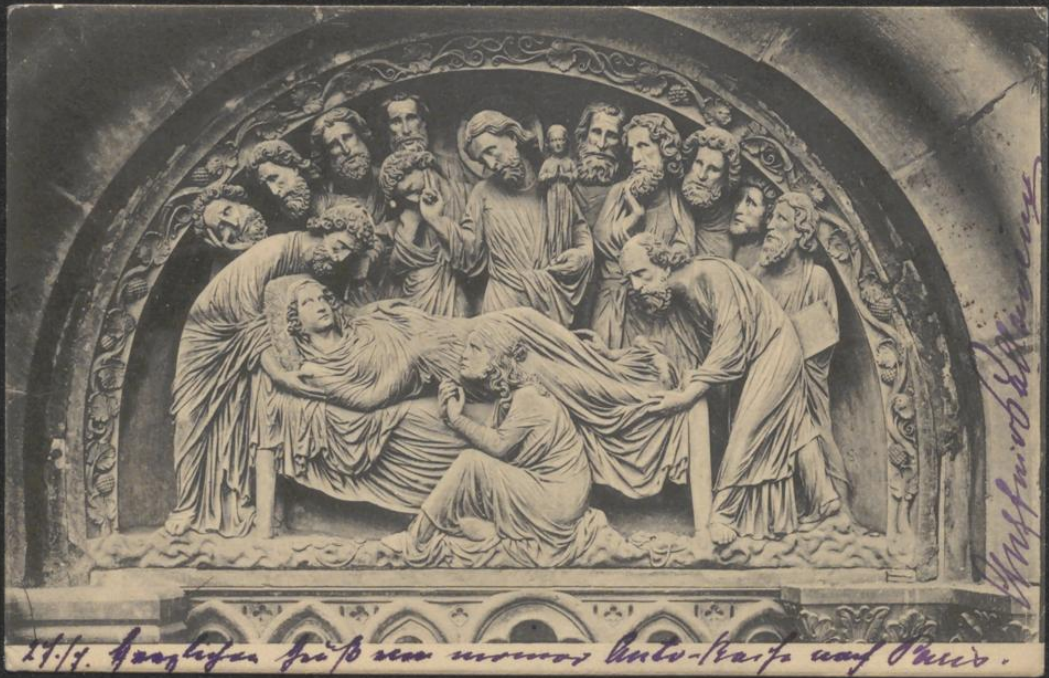

Y. Nr. 95080

Postkarte

Weltpostverein — Union postale universelle

Carte postale

Cartolina postale — Dopisnice — Levelező-Lap

Correspondenzkarte

Felix Paul, Kunstverlagsanstalt, Strassburg i/E.

H. Hochwohlgeboren

Herrn Professor Schigmann

Wien, Sch. Abt.

~~Währingergasse 15~~

Bogenfeld des südlichen Querschiffes
Tympan du Portail du Transept Sud

M. Fischer

17. 1. 1904. Entombung Christi von dem heiligen Antiochener Bischof nach dem Original.